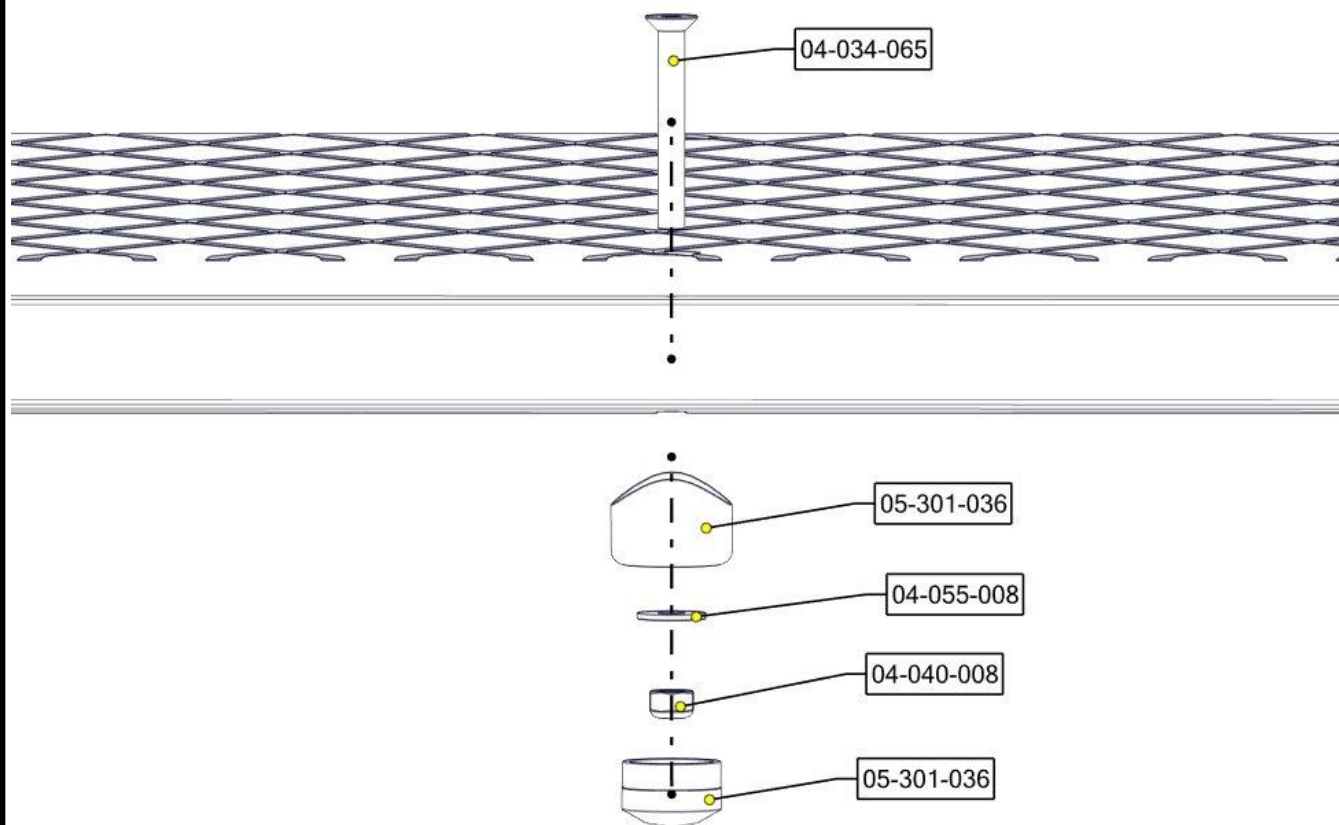

Montering av lekeapparatet / Assembly instructions / Montering av lekredskapet