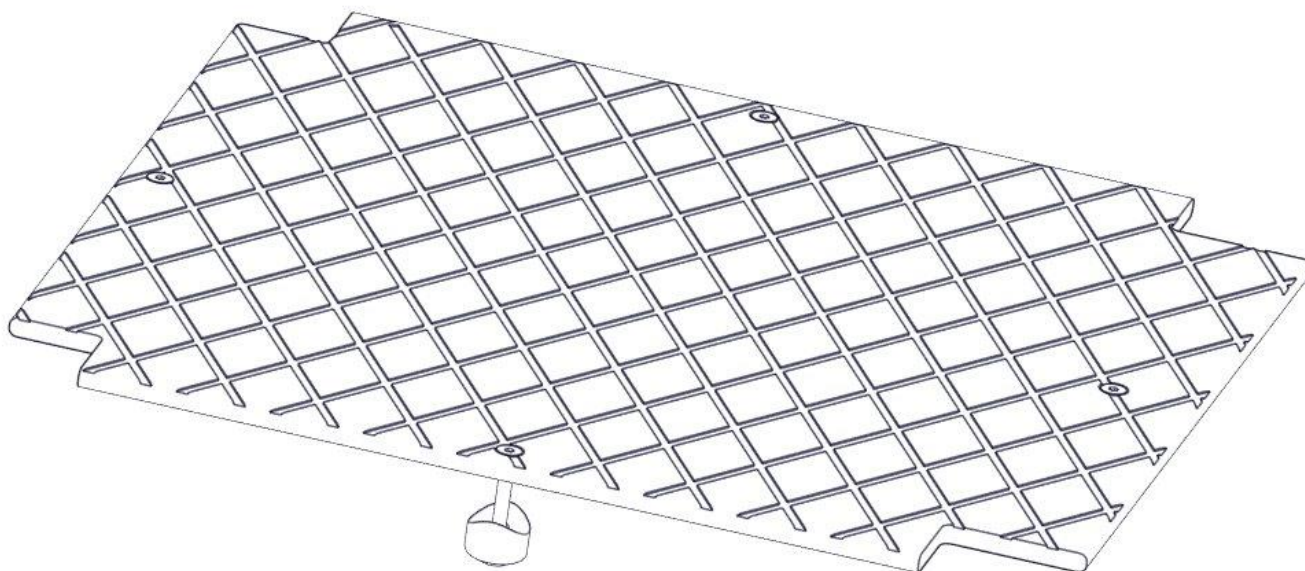

N**Monteringsanvisning****EN****Assembly Instructions****S****Monteringsanvisning**

Produkt nr. / Product no. / Produkt nr.

07-510-582K**Grå**

Ord. nr. _____

Dato. _____

Sign. _____

**søve**

Søve AS
Grønnvoldveien 290
3830 Ulefoss - Norway
Tlf: +47 35 94 65 65
www.sove.no

**søve**

Søve AB
EA Rosengrensgatan 32
421 31 Västra Frölunda
Phone: +46 (0)31 773 97 00
www.sove.se

Boltepakker for / Boltpackage for / Bultpaket för

Sign. _____

| Gulv 635x665 1x ekstra lang 07-510-582K | Navn | Artnr/ dimensjon | Ant | Lev |
|---|---|---------------------|-----|-----|
|  | Gulv 1x ekstra lang tunnel 635 x 665 Grå | 07-510-582 | 1 | |
|  | Låsemutter M8 | 04-040-008 | 4 | |
|  | Plast rørfeste Hode | 05-301-036 | 4 | |
|  | Plast rørfeste Kropp | 05-301-036 | 4 | |
|  | Skive M8 stor | 04-055-008 | 4 | |
|  | Unbrako M8x65 forsenket | 04-034-065 | 4 | |

Sign. _____

| Gulv 635x665 1x ekstra lang 07-510-582K | Navn | Artnr/ dimensjon | Ant | Lev |
|---|---|---------------------|-----|-----|
|  | Gulv 1x ekstra lang tunnel 635 x 665 Grå | 07-510-582 | 1 | |
|  | Låsemutter M8 | 04-040-008 | 4 | |
|  | Plast rørfeste Hode | 05-301-036 | 4 | |
|  | Plast rørfeste Kropp | 05-301-036 | 4 | |
|  | Skive M8 stor | 04-055-008 | 4 | |
|  | Unbrako M8x65 forsenket | 04-034-065 | 4 | |