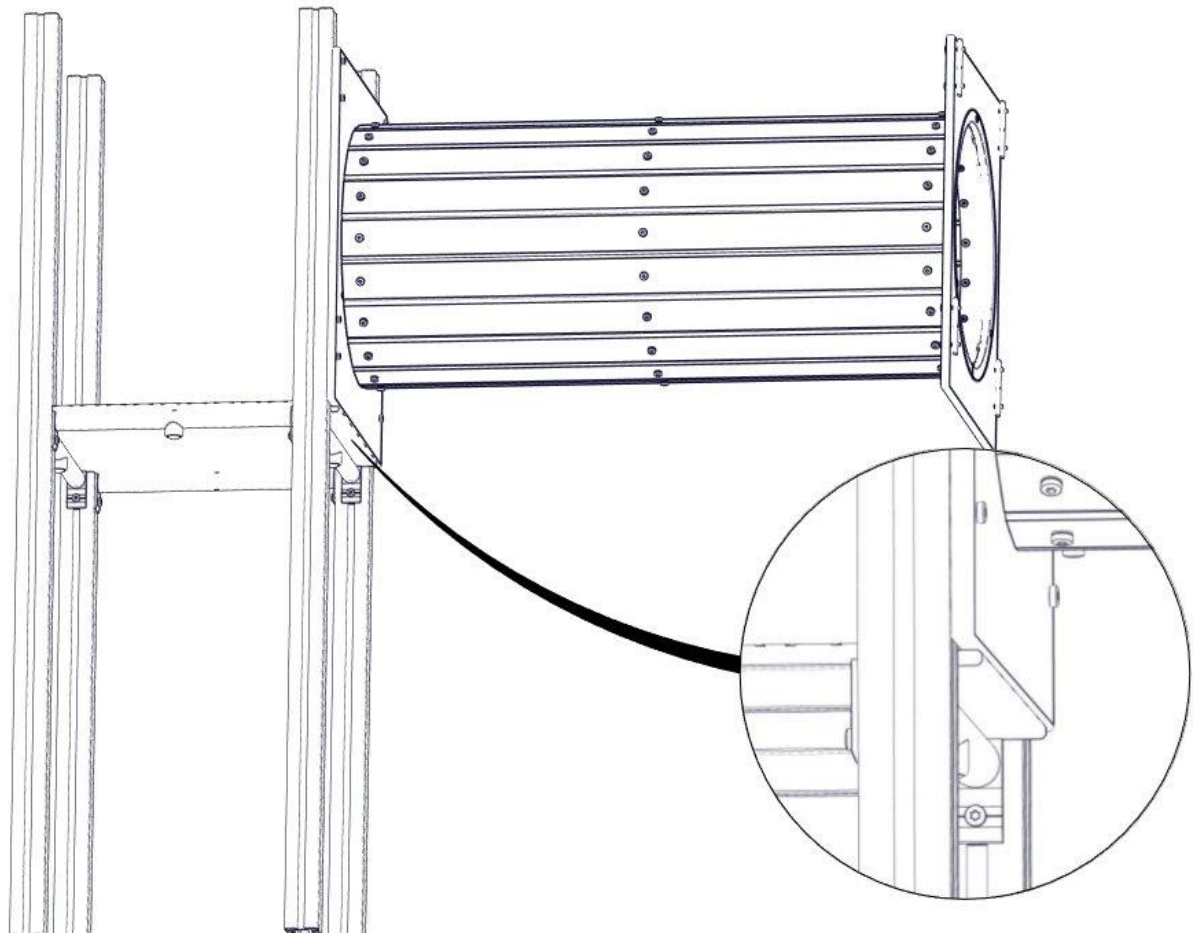

Montering av lekeapparatet / Assembly instructions / Montering av lekredskapet