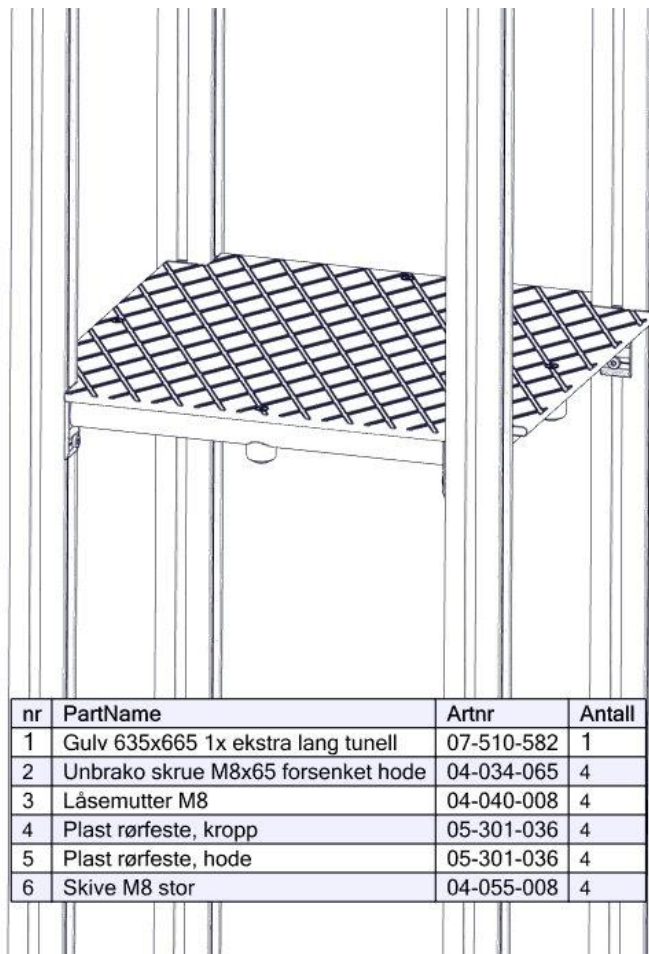

Montering av lekeapparatet / Assembly instructions / Montering av lekredskapet