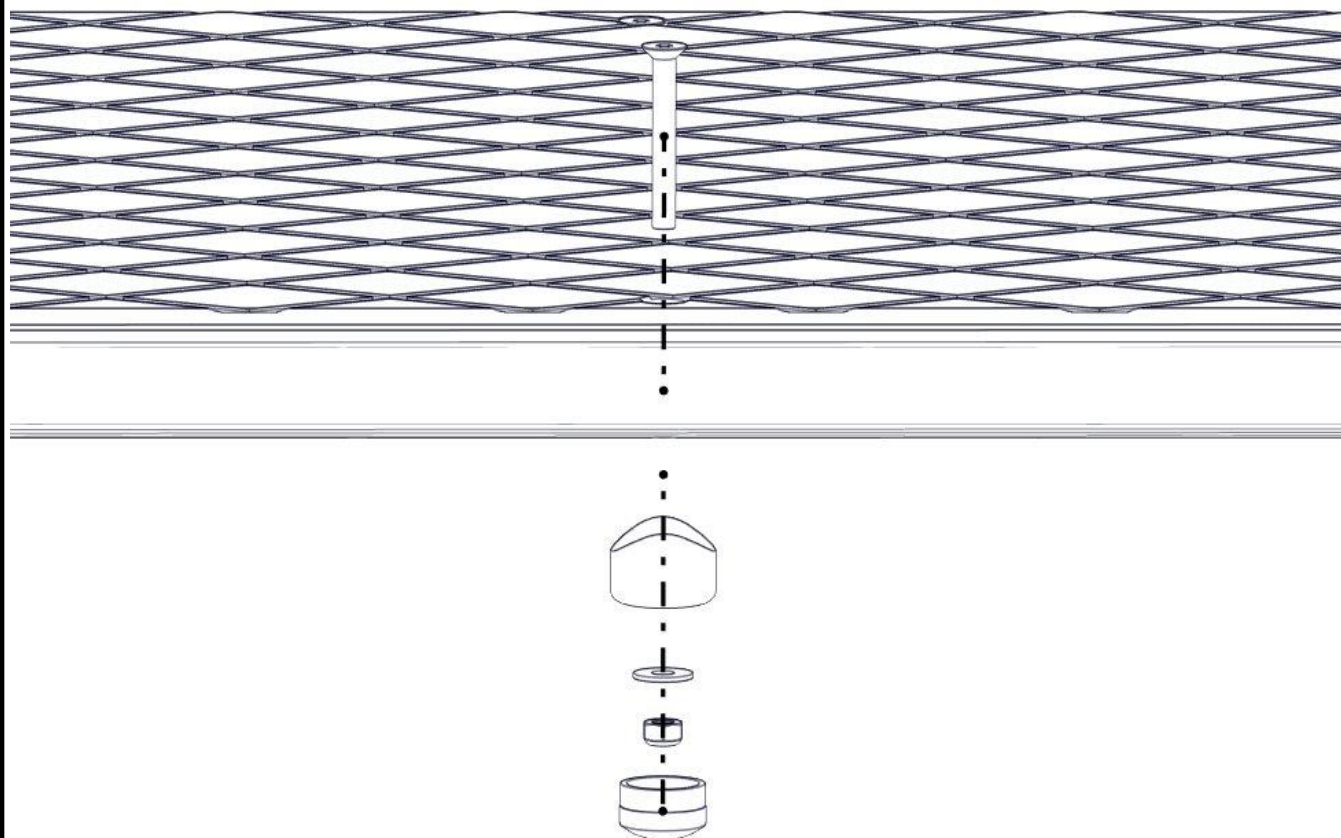

Montering av lekeapparatet / Assembly instructions / Montering av lekredskapet

Se på hovedmontering for posisjon
Look at main assembly for position
Titta på hovudmontering för position

nr	PartName	Artnr	Antall
1	Gulv med utsikt	07-510-583	1
2	Låsemutter M8	04-040-008	4
3	Plast rørfeste, hode	05-301-036	4
4	Plast rørfeste, kropp	05-301-036	4
5	Skive M8 stor	04-055-008	4
6	Unbrako skrue M8x65 forsenket hode	04-034-065	4