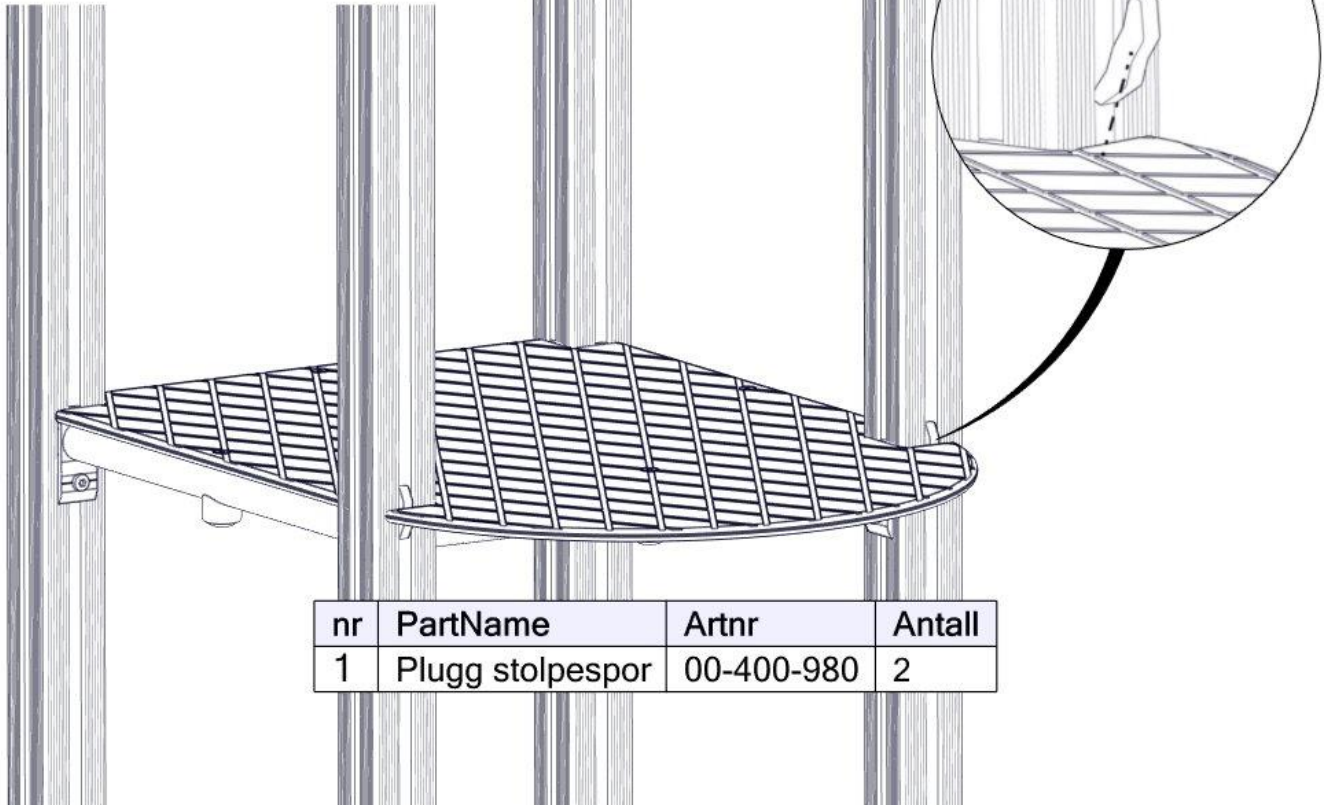

Montering av lekeapparatet / Assembly instructions / Montering av lekredskapet

Se på hovedmontering for posisjon
Look at main assembly for position
Titta på hovudmontering for posisjon