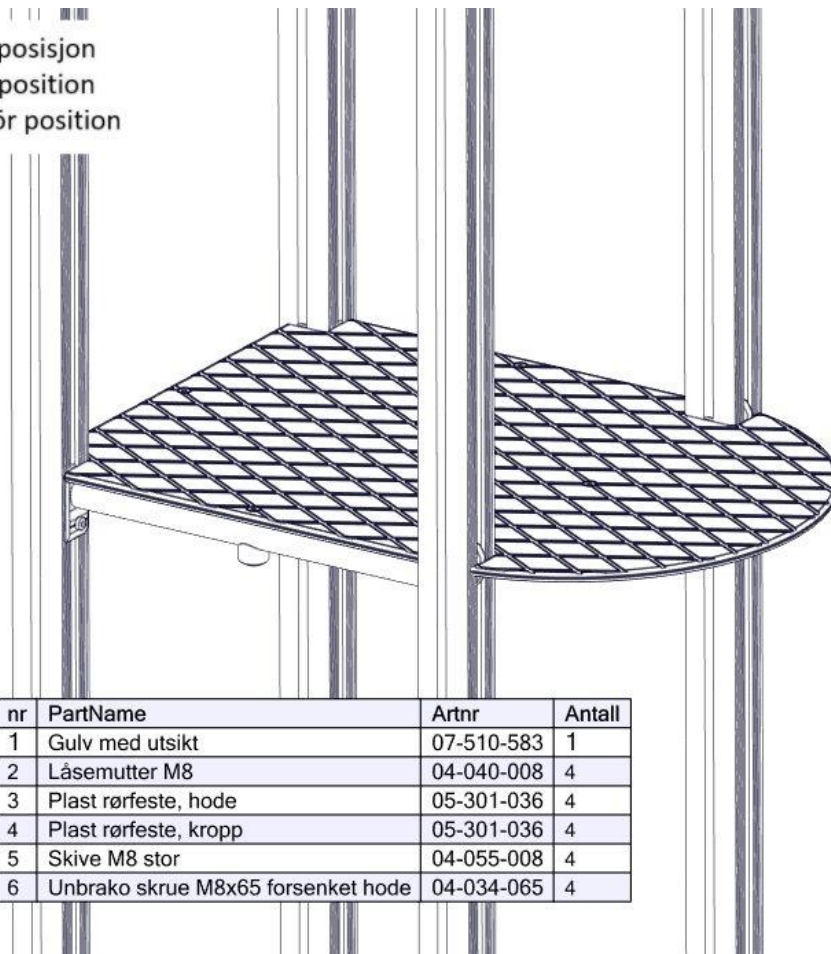

Montering av lekeapparatet / Assembly instructions / Montering av lekredskapet

Se på hovedmontering for posisjon
Look at main assembly for position
Titta på hovudmontering för position

nr	PartName	Artnr	Antall
1	Gulv med utsikt	07-510-583	1
2	Låsemutter M8	04-040-008	4
3	Plast rørfeste, hode	05-301-036	4
4	Plast rørfeste, kropp	05-301-036	4
5	Skive M8 stor	04-055-008	4
6	Unbrako skrue M8x65 forsenket hode	04-034-065	4