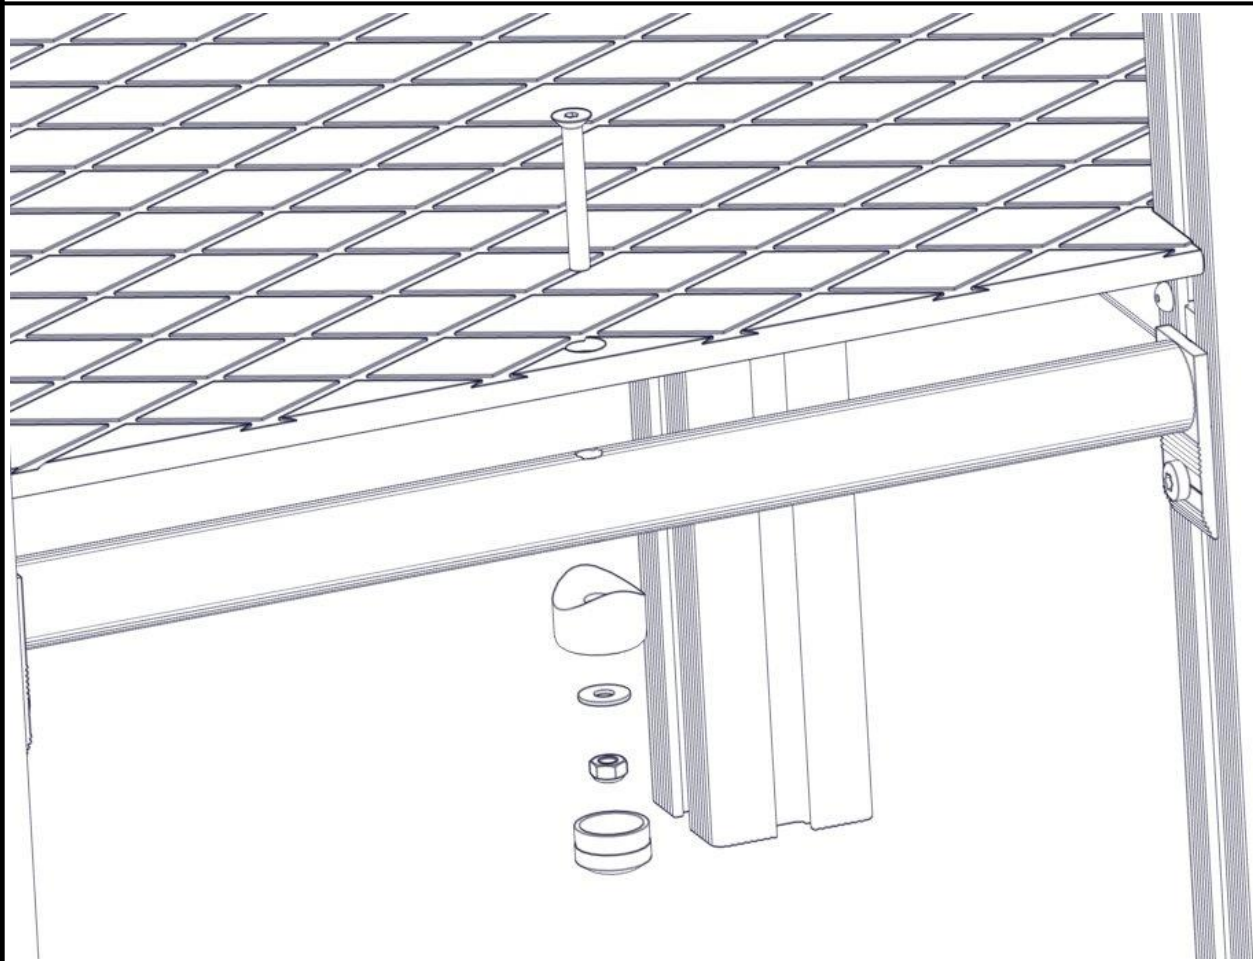

N**Monteringsanvisning****EN****Assembly Instructions****S****Monteringsanvisning**

Produkt nr. / Product no. / Produkt nr.

07-510-584K**Grå**

Ord. nr. _____

Dato. _____

Sign. _____

Søve AS
Grønnvoldveien 290
3830 Ulefoss - Norway
Tlf: +47 35 94 65 65
www.sove.no

Søve AB
EA Rosengrensgatan 32
421 31 Västra Frölunda
Phone: +46 (0)31 773 97 00
www.sove.se

Boltepakker for / Boltpackage for / Bultpaket för

Sign. _____

Gulv dobbelt 1230x684 07-510-584K	Navn	Artnr/ dimensjon	Ant	Lev
	Gulv dobbelt 1230x684x12 Grå	07-510-584	1	
	Låsemutter M8	04-040-008	7	
	Plast rørfeste Hode	05-301-036	7	
	Plast rørfeste Kropp	05-301-036	7	
	Skive M8 stor	04-055-008	7	
	Unbrako M8x65 forsenket	04-034-065	7	

Montering av lekeapparatet / Assembly instructions / Montering av lekredskapet

Boltepakker for / Boltpackage for / Bultpaket för

Sign. _____

Gulv dobbelt 1230x684 07-510-5834	Navn	Artnr/ dimensjon	Ant	Lev
	Gulv dobbelt 1230x684x12 Grå	07-510-584	1	
	Låsemutter M8	04-040-008	7	
	Plast rørfeste Hode	05-301-036	7	
	Plast rørfeste Kropp	05-301-036	7	
	Skive M8 stor	04-055-008	7	
	Unbrako M8x65 forsenket	04-034-065	7	