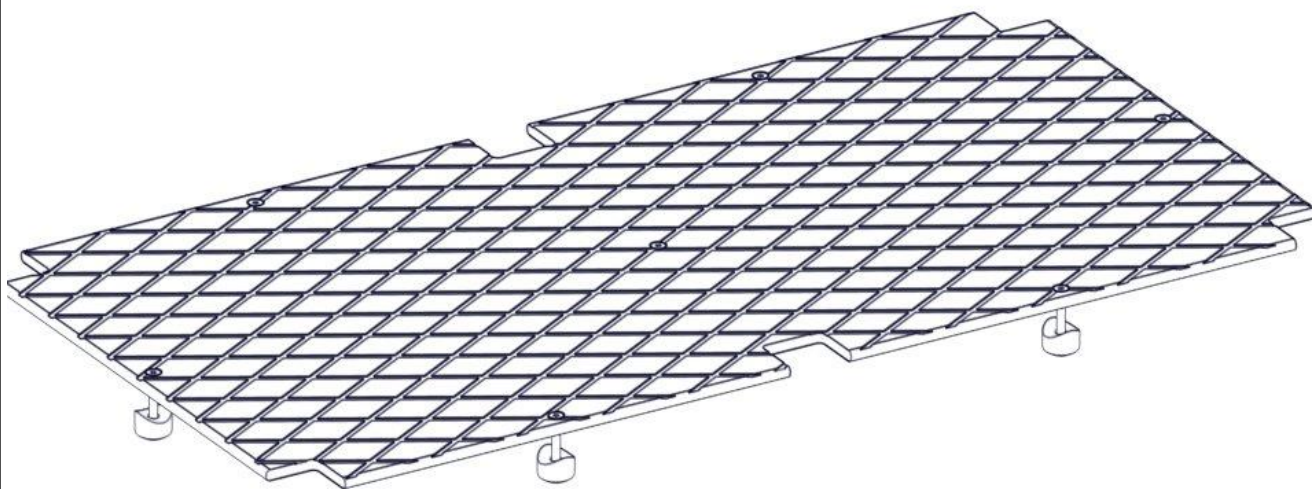

N**Monteringsanvisning****EN****Assembly Instructions****S****Monteringsanvisning**

Produkt nr. / Product no. / Produkt nr.

07-510-584K**Grå**

Ord. nr. _____

Dato. _____

Sign. _____

Søve AS
Grønnvoldveien 290
3830 Ulefoss - Norway
Tlf: +47 35 94 65 65
www.sove.no

Søve AB
EA Rosengrensgatan 32
421 31 Västra Frölunda
Phone: +46 (0)31 773 97 00
www.sove.se

Boltepakker for / Boltpackage for / Bultpaket för

Sign. _____

Gulv dobbelt 1230x684 07-510-584K	Navn	Artnr/ dimensjon	Ant	Lev
	Gulv dobbelt 1230x684x12 Grå	07-510-584	1	
	Låsemutter M8	04-040-008	7	
	Plast rørfeste Hode	05-301-036	7	
	Plast rørfeste Kropp	05-301-036	7	
	Skive M8 stor	04-055-008	7	
	Unbrako M8x65 forsenket	04-034-065	7	

Montering av lekeapparatet / Assembly instructions / Montering av lekredskapet

Boltepakker for / Boltpackage for / Bultpaket för

Sign. _____

Gulv dobbelt 1230x684 07-510-5834	Navn	Artnr/ dimensjon	Ant	Lev
	Gulv dobbelt 1230x684x12 Grå	07-510-584	1	
	Låsemutter M8	04-040-008	7	
	Plast rørfeste Hode	05-301-036	7	
	Plast rørfeste Kropp	05-301-036	7	
	Skive M8 stor	04-055-008	7	
	Unbrako M8x65 forsenket	04-034-065	7	