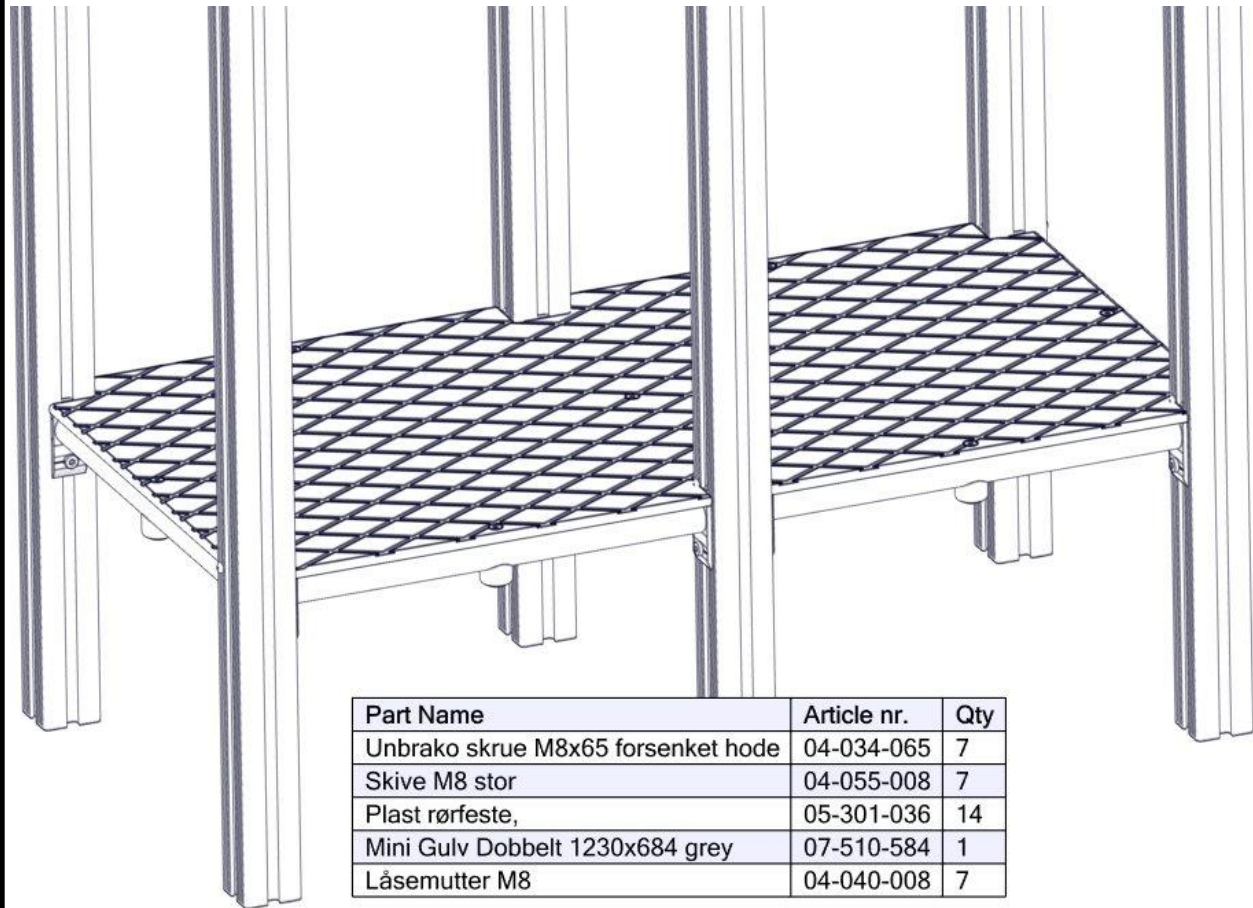

N**Monteringsanvisning****EN****Assembly Instructions****S****Monteringsanvisning**

Produkt nr. / Product no. / Produkt nr.

07-510-584K**Grå**

Ord. nr. _____

Dato. _____

Sign. _____

Søve AS
Grønnvoldveien 290
3830 Ulefoss - Norway
Tlf: +47 35 94 65 65
www.sove.no

Søve AB
EA Rosengrensgatan 32
421 31 Västra Frölunda
Phone: +46 (0)31 773 97 00
www.sove.se

Boltepakker for / Boltpackage for / Bultpaket för

Sign. _____

Gulv dobbelt 1230x684 07-510-584K	Navn	Artnr/ dimensjon	Ant	Lev
	Gulv dobbelt 1230x684x12 Grå	07-510-584	1	
	Låsemutter M8	04-040-008	7	
	Plast rørfeste Hode	05-301-036	7	
	Plast rørfeste Kropp	05-301-036	7	
	Skive M8 stor	04-055-008	7	
	Unbrako M8x65 forsenket	04-034-065	7	

Montering av lekeapparatet / Assembly instructions / Montering av lekredskapet

Boltepakker for / Boltpackage for / Bultpaket för

Sign. _____

Gulv dobbelt 1230x684 07-510-5834	Navn	Artnr/ dimensjon	Ant	Lev
	Gulv dobbelt 1230x684x12 Grå	07-510-584	1	
	Låsemutter M8	04-040-008	7	
	Plast rørfeste Hode	05-301-036	7	
	Plast rørfeste Kropp	05-301-036	7	
	Skive M8 stor	04-055-008	7	
	Unbrako M8x65 forsenket	04-034-065	7	