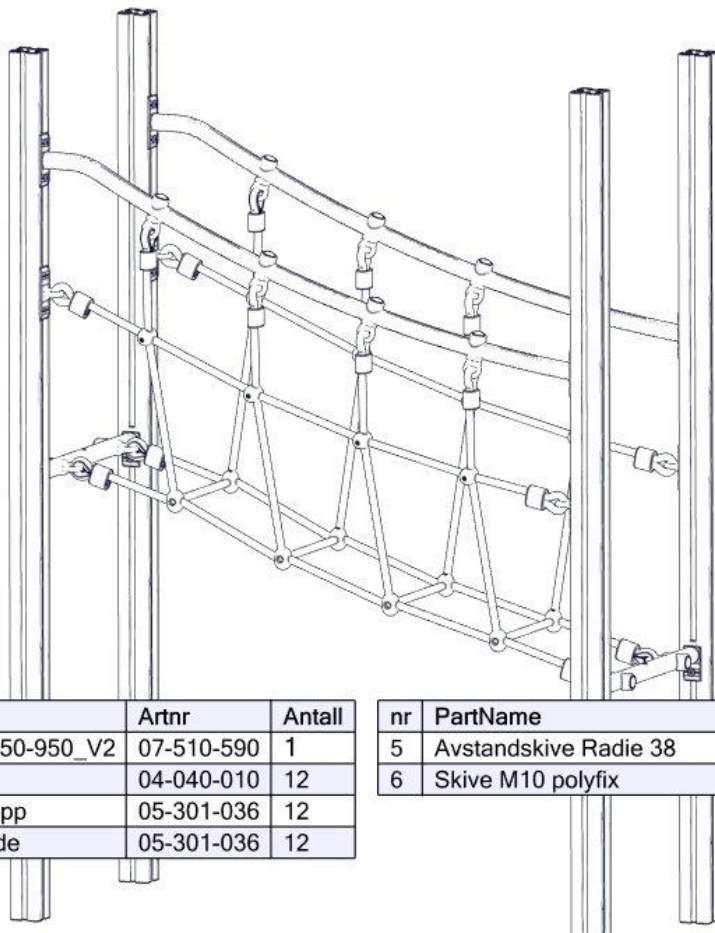

Boltepakker for / Boltpackage for / Bultpaket för

Sign. _____.

Mini nett bro Skrå 07-510-590K	Navn	Artnr/dimensjon	Ant	Lev
	Avstandskive R38	04-210-010	12	
	Plast rørfeste	05-301-036	12	
	Plast rørfeste endelokk	05-301-036	12	
	Skive M10 polyfix	04-055-036	12	

Montering av lekeapparatet / Assembly instructions / Montering av lekredskapet

Montering av lekeapparatet / Assembly instructions / Montering av lekredskapet

nr	PartName	Artnr	Antall
1	MiniTauBroInkl_550-950_V2	07-510-590	1
2	Låsemutter M10	04-040-010	12
3	Plast rørfeste, kropp	05-301-036	12
4	Plast rørfeste, hode	05-301-036	12