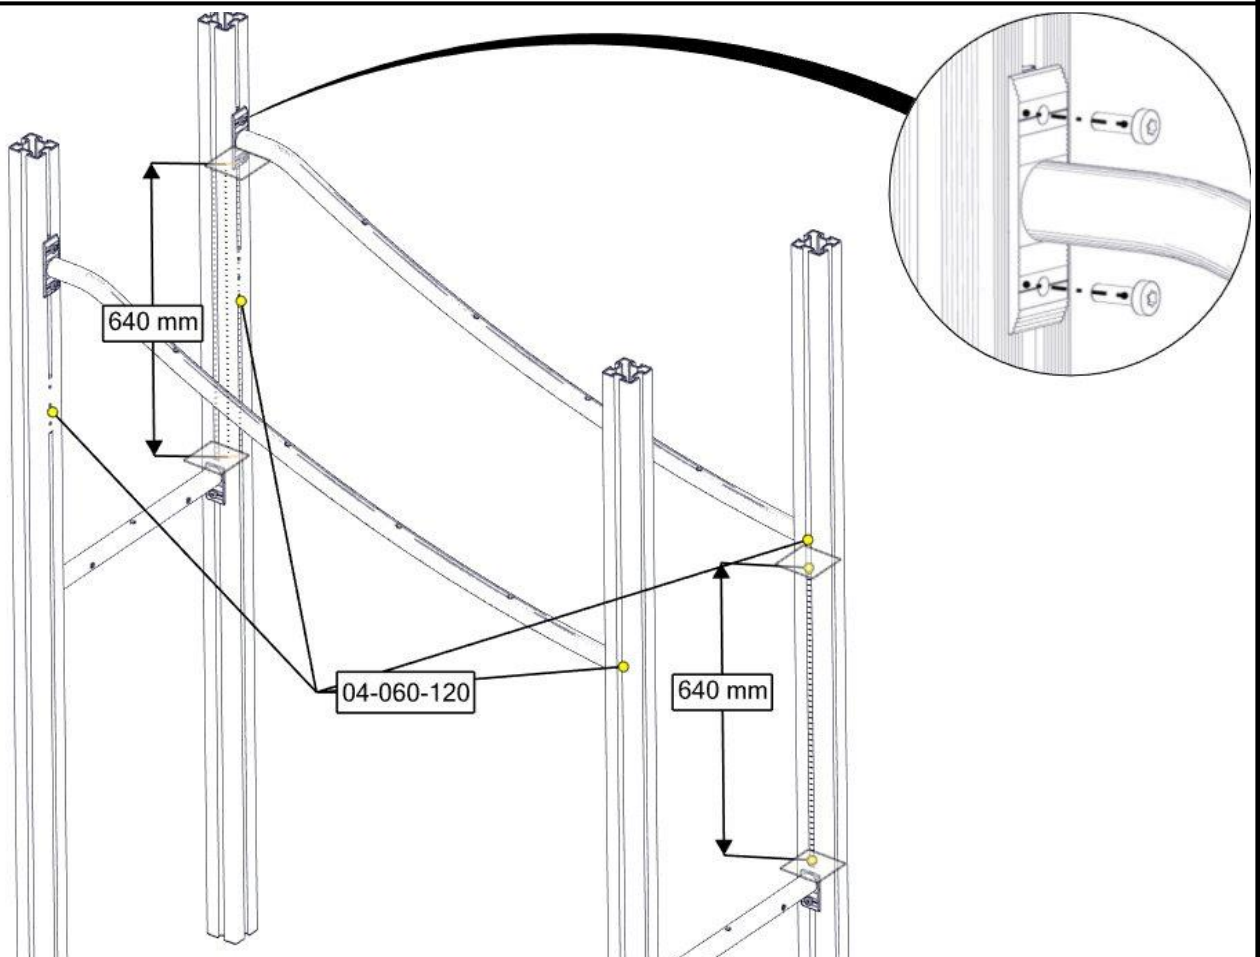

Montering av lekeapparatet / Assembly instructions / Montering av lekredskapet

Montering av lekeapparatet / Assembly instructions / Montering av lekredskapet

nr	PartName	Artnr	Antall
1	MiniTauBroInkl_550-950_V2	07-510-590	1
2	Låsemutter M10	04-040-010	12
3	Plast rørfeste, kropp	05-301-036	12
4	Plast rørfeste, hode	05-301-036	12