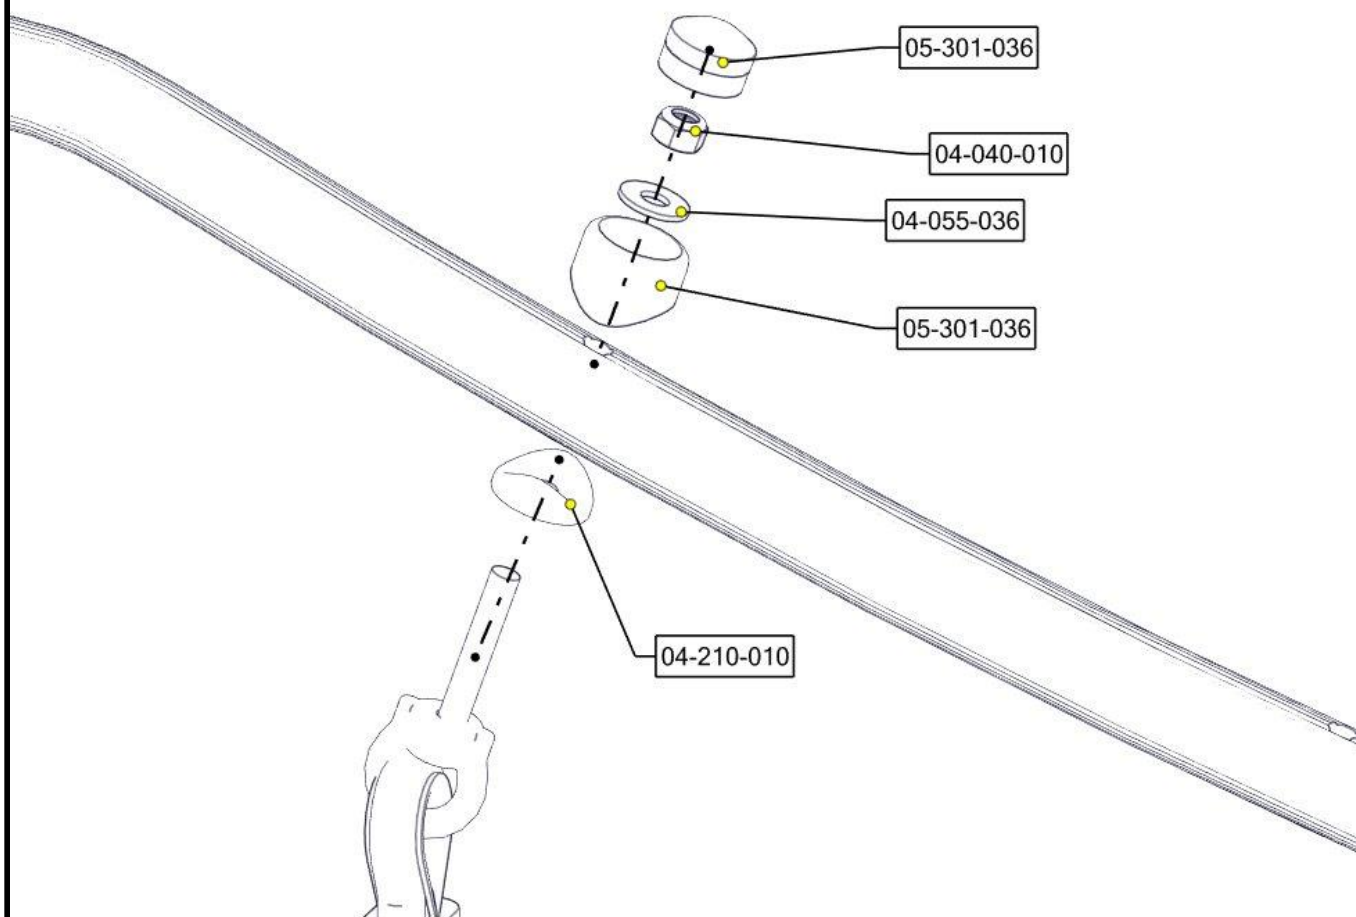

Montering av lekeapparatet / Assembly instructions / Montering av lekredskapet

Montering av lekeapparatet / Assembly instructions / Montering av lekredskapet

nr	PartName	Artnr	Antall
1	MiniTauBroInkl_550-950_V2	07-510-590	1
2	Låsemutter M10	04-040-010	12
3	Plast rørfeste, kropp	05-301-036	12
4	Plast rørfeste, hode	05-301-036	12

nr	PartName	Artnr	Antall
5	Avstandskive Radie 38	04-210-010	12
6	Skive M10 polyfix	04-055-036	12

Montering av lekeapparatet / Assembly instructions / Montering av lekredskapet

nr	PartName	Artnr	Antall
1	Torx M8x25	04-000-025	8