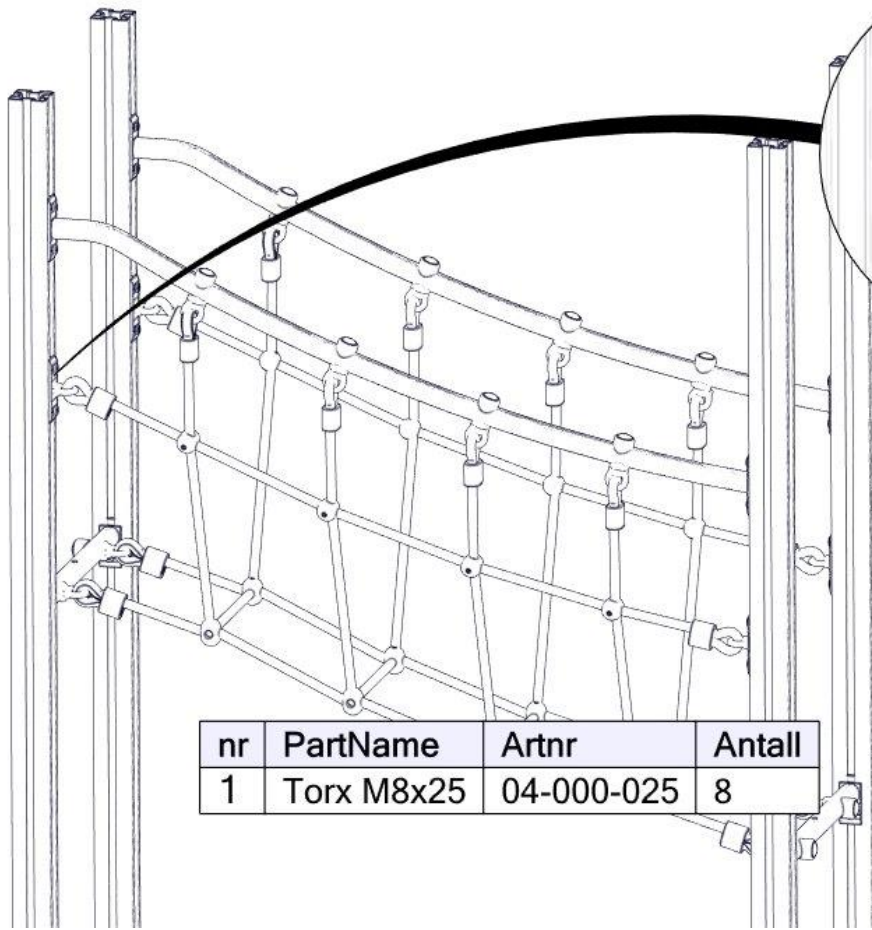

Montering av lekeapparatet / Assembly instructions / Montering av lekredskapet

Montering av lekeapparatet / Assembly instructions / Montering av lekredskapet

nr	PartName	Artnr	Antall
1	MiniTauBroInkl_550-950_V2	07-510-590	1
2	Låsemutter M10	04-040-010	12
3	Plast rørfeste, kropp	05-301-036	12
4	Plast rørfeste, hode	05-301-036	12

nr	PartName	Artnr	Antall
5	Avstandskive Radie 38	04-210-010	12
6	Skive M10 polyfix	04-055-036	12

Montering av lekeapparatet / Assembly instructions / Montering av lekredskapet

nr	PartName	Artnr	Antall
1	Torx M8x25	04-000-025	8