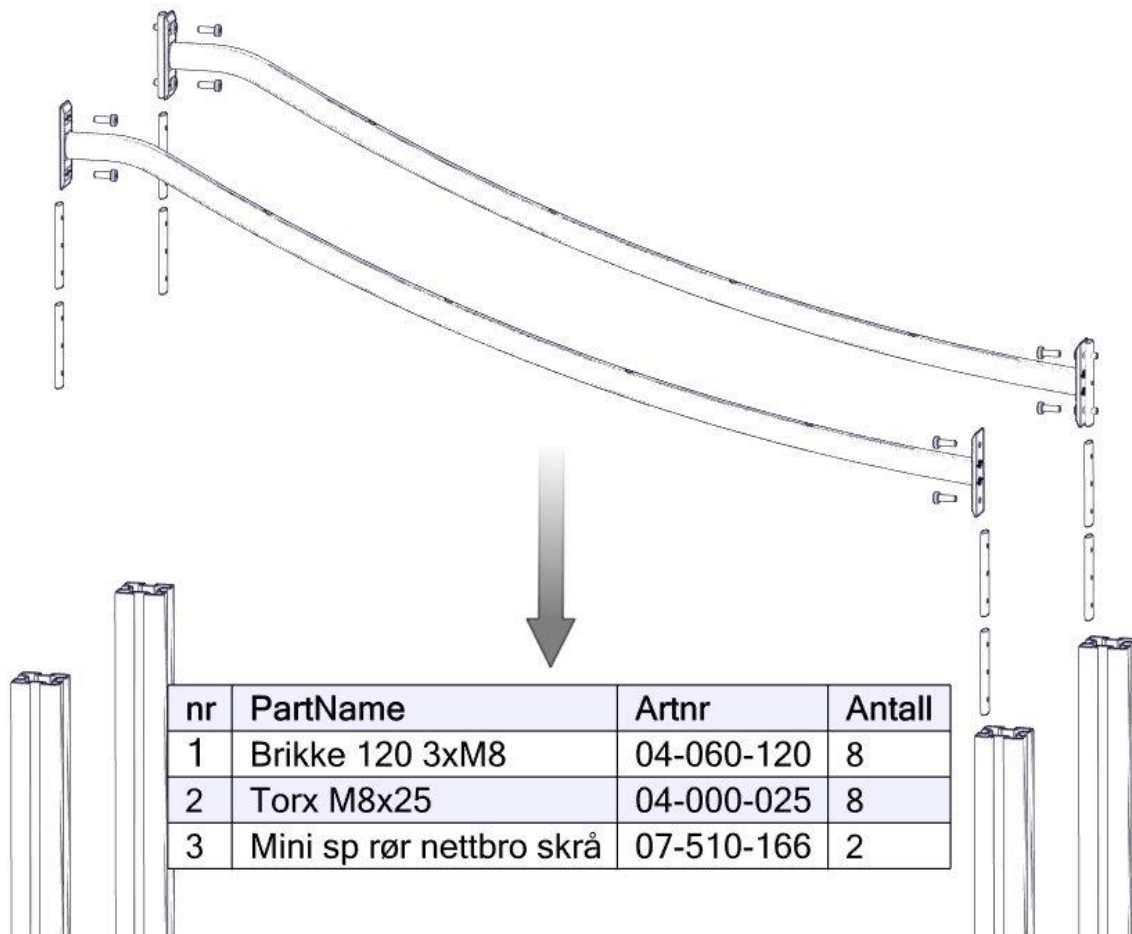

Montering av lekeapparatet / Assembly instructions / Montering av lekredskapet