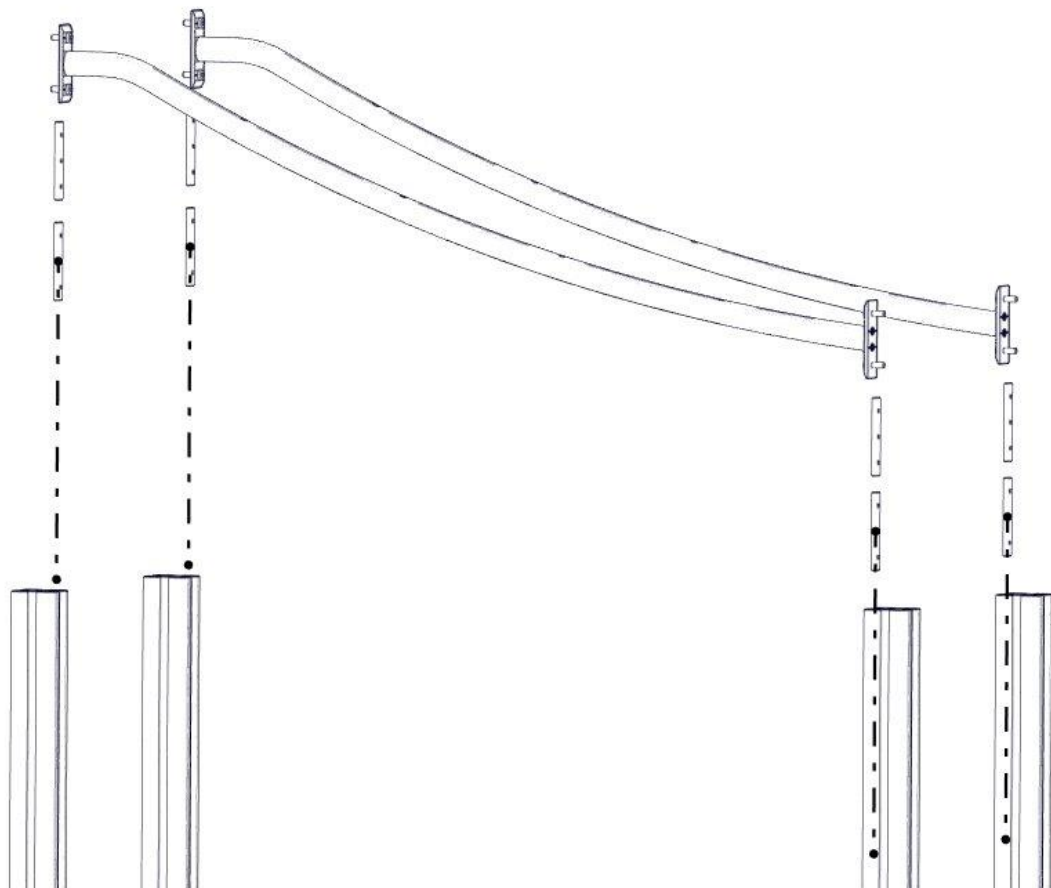

**søve**

Søve AB
 EA Rosengrensgatan 32
 421 31 Västra Frölunda
 Phone: +46 (0)31 773 97 00
 www.sove.se

Boltepakker for / Boltpackage for / Bultpaket för

Sign. _____

Mini nettbro skrå tett kompl. 07-510-591K	Navn	Artnr/dimensjon	Ant	Lev
	Mini tau bro inkludert 550_950 V2 Sort	07-510-593	1	
	Mini sp rør nettbro skrå	07-510-166	2	
	Brikke 120 3xM8	04-060-120	8	
	Torx M8x25	04-000-025	16	
	Låsemutter M10	04-040-010	16	

Boltepakker for / Boltpackage for / Bultpaket för

Sign. _____.

Mini nettbro skrå tett kompl. 07-510-591K	Navn	Artnr/dimensjon	Ant	Lev
	Avstandskive R38	04-210-010	16	
	Plast rørfeste	05-301-036	16	
	Plast rørfeste endelokk	05-301-036	16	
	Skive M10 polyfix	04-055-036	16	

Montering av lekeapparatet / Assembly instructions / Montering av lekredskapet

Montering av lekeapparatet / Assembly instructions / Montering av lekredskapet

nr	PartName	Artnr	Antall
1	MiniTauBroInkl_550-950_V2	07-510-593	1
2	Låsemutter M10	04-040-010	16
3	Plast rørfeste, kropp	05-301-036	16
4	Plast rørfeste, hode	05-301-036	16