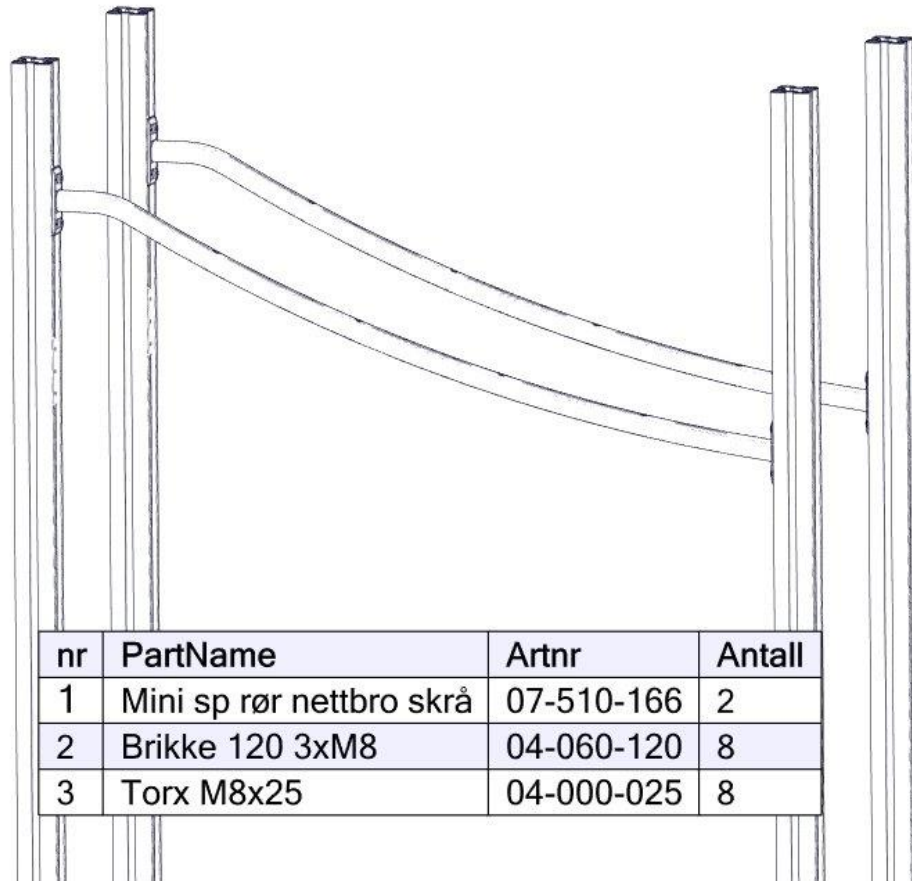

**søve**

Søve AB
 EA Rosengrensgatan 32
 421 31 Västra Frölunda
 Phone: +46 (0)31 773 97 00
 www.sove.se

Boltepakker for / Boltpackage for / Bultpaket för

Sign. _____

Mini nettbro skrå tett kompl. 07-510-591K	Navn	Artnr/dimensjon	Ant	Lev
	Mini tau bro inkludert 550_950 V2 Sort	07-510-593	1	
	Mini sp rør nettbro skrå	07-510-166	2	
	Brikke 120 3xM8	04-060-120	8	
	Torx M8x25	04-000-025	16	
	Låsemutter M10	04-040-010	16	

Boltepakker for / Boltpackage for / Bultpaket för

Sign. _____.

Mini nettbro skrå tett kompl. 07-510-591K	Navn	Artnr/dimensjon	Ant	Lev
	Avstandskive R38	04-210-010	16	
	Plast rørfeste	05-301-036	16	
	Plast rørfeste endelokk	05-301-036	16	
	Skive M10 polyfix	04-055-036	16	

Montering av lekeapparatet / Assembly instructions / Montering av lekredskapet

Montering av lekeapparatet / Assembly instructions / Montering av lekredskapet

nr	PartName	Artnr	Antall
1	MiniTauBroInkl_550-950_V2	07-510-593	1
2	Låsemutter M10	04-040-010	16
3	Plast rørfeste, kropp	05-301-036	16
4	Plast rørfeste, hode	05-301-036	16