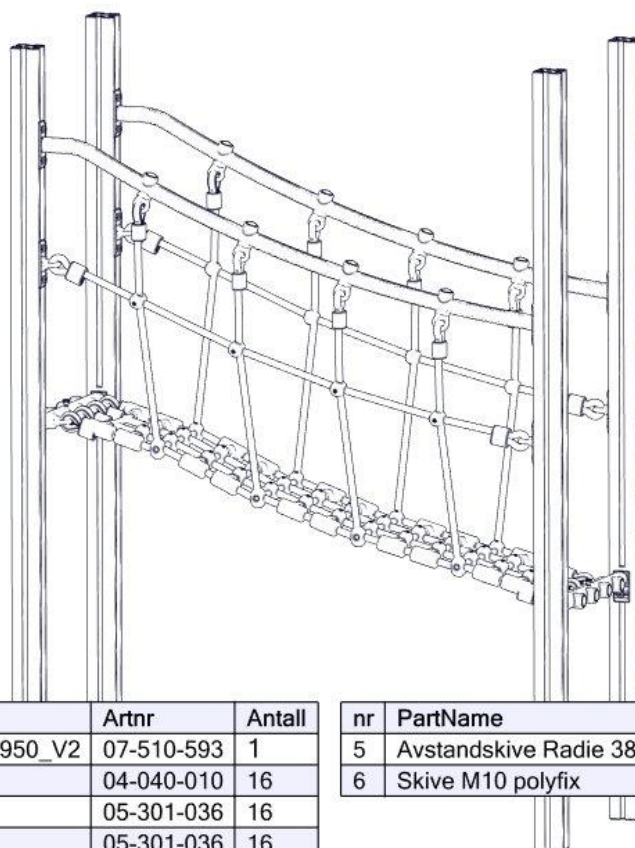

**søve**

Søve AB
 EA Rosengrensgatan 32
 421 31 Västra Frölunda
 Phone: +46 (0)31 773 97 00
 www.sove.se

Boltepakker for / Boltpackage for / Bultpaket för

Sign. _____

Mini nettbro skrå tett kompl. 07-510-591K	Navn	Artnr/dimensjon	Ant	Lev
	Mini tau bro inkludert 550_950 V2 Sort	07-510-593	1	
	Mini sp rør nettbro skrå	07-510-166	2	
	Brikke 120 3xM8	04-060-120	8	
	Torx M8x25	04-000-025	16	
	Låsemutter M10	04-040-010	16	

Boltepakker for / Boltpackage for / Bultpaket för

Sign. _____.

Mini nettbro skrå tett kompl. 07-510-591K	Navn	Artnr/dimensjon	Ant	Lev
	Avstandskive R38	04-210-010	16	
	Plast rørfeste	05-301-036	16	
	Plast rørfeste endelokk	05-301-036	16	
	Skive M10 polyfix	04-055-036	16	

Montering av lekeapparatet / Assembly instructions / Montering av lekredskapet

Montering av lekeapparatet / Assembly instructions / Montering av lekredskapet

nr	PartName	Artnr	Antall
1	MiniTauBroInkl_550-950_V2	07-510-593	1
2	Låsemutter M10	04-040-010	16
3	Plast rørfeste, kropp	05-301-036	16
4	Plast rørfeste, hode	05-301-036	16