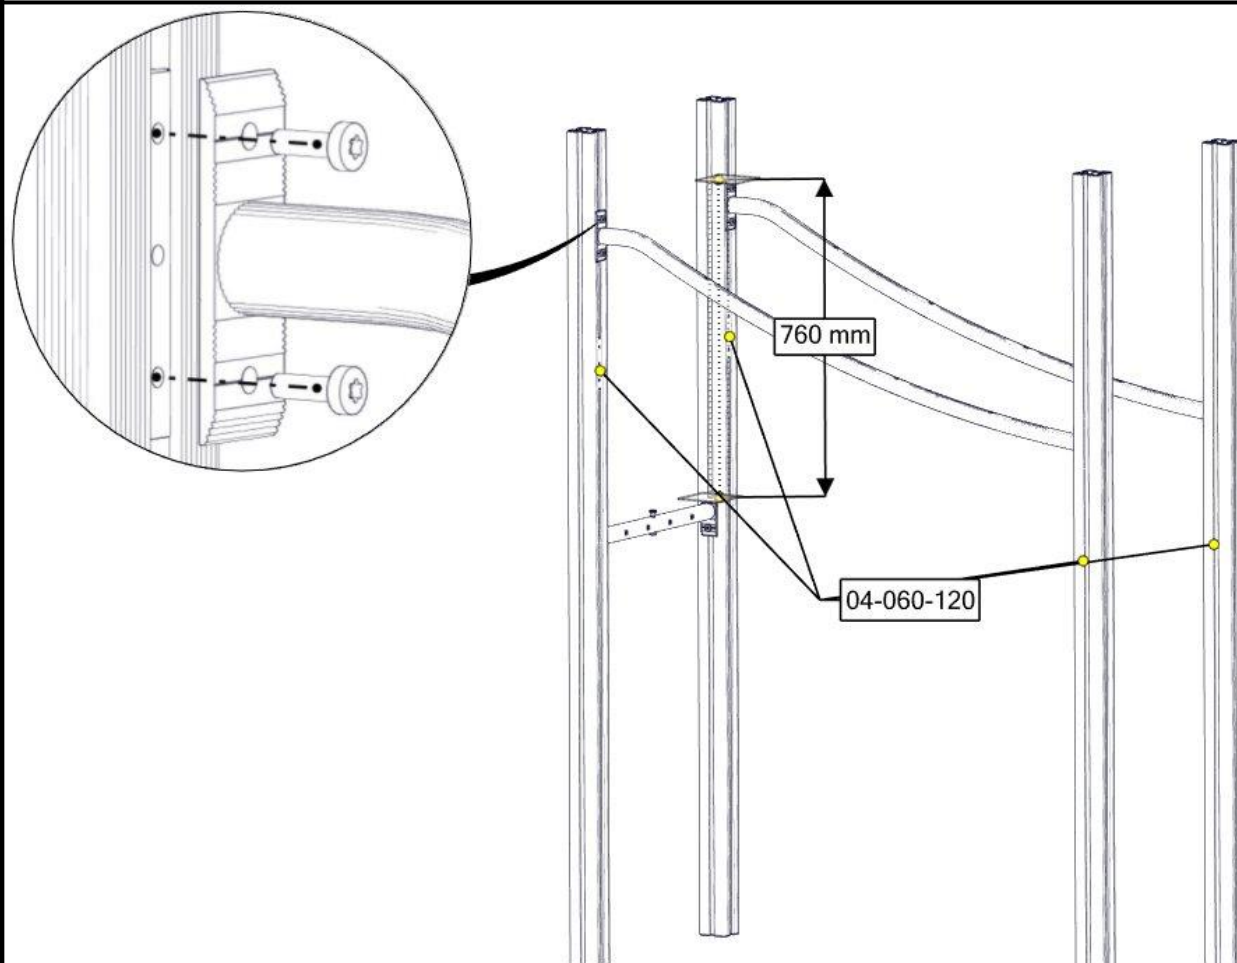

Montering av lekeapparatet / Assembly instructions / Montering av lekredskapet

Montering av lekeapparatet / Assembly instructions / Montering av lekredskapet

nr	PartName	Artnr	Antall
1	MiniTauBroInkl_550-950_V2	07-510-593	1
2	Låsemutter M10	04-040-010	16
3	Plast rørfeste, kropp	05-301-036	16
4	Plast rørfeste, hode	05-301-036	16