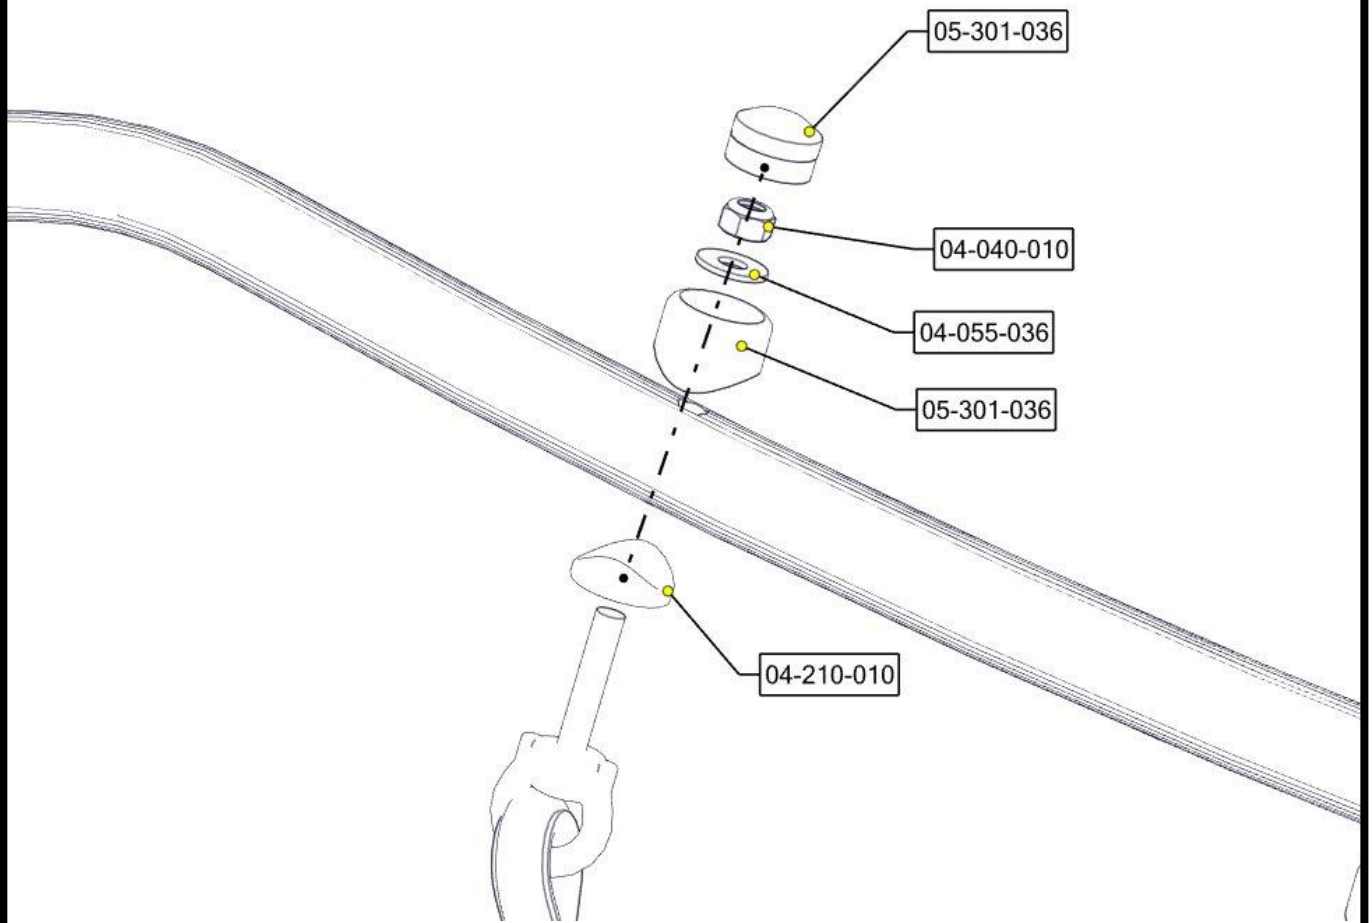

Montering av lekeapparatet / Assembly instructions / Montering av lekredskapet

Montering av lekeapparatet / Assembly instructions / Montering av lekredskapet

nr	PartName	Artnr	Antall
1	MiniTauBroInkl_550-950_V2	07-510-593	1
2	Låsemutter M10	04-040-010	16
3	Plast rørfeste, kropp	05-301-036	16
4	Plast rørfeste, hode	05-301-036	16

nr	PartName	Artnr	Antall
5	Avstandskive Radie 38	04-210-010	16
6	Skive M10 polyfix	04-055-036	16

Montering av lekeapparatet / Assembly instructions / Montering av lekredskapet

nr	PartName	Artnr	Antall
1	Torx M8x25	04-000-025	8