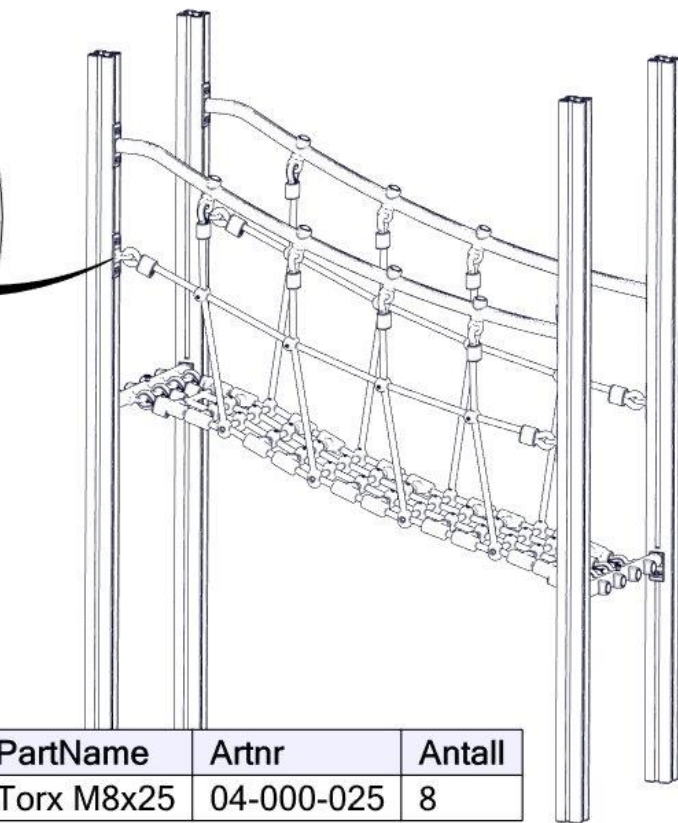

Montering av lekeapparatet / Assembly instructions / Montering av lekredskapet

nr	PartName	Artnr	Antall
1	Torx M8x25	04-000-025	8