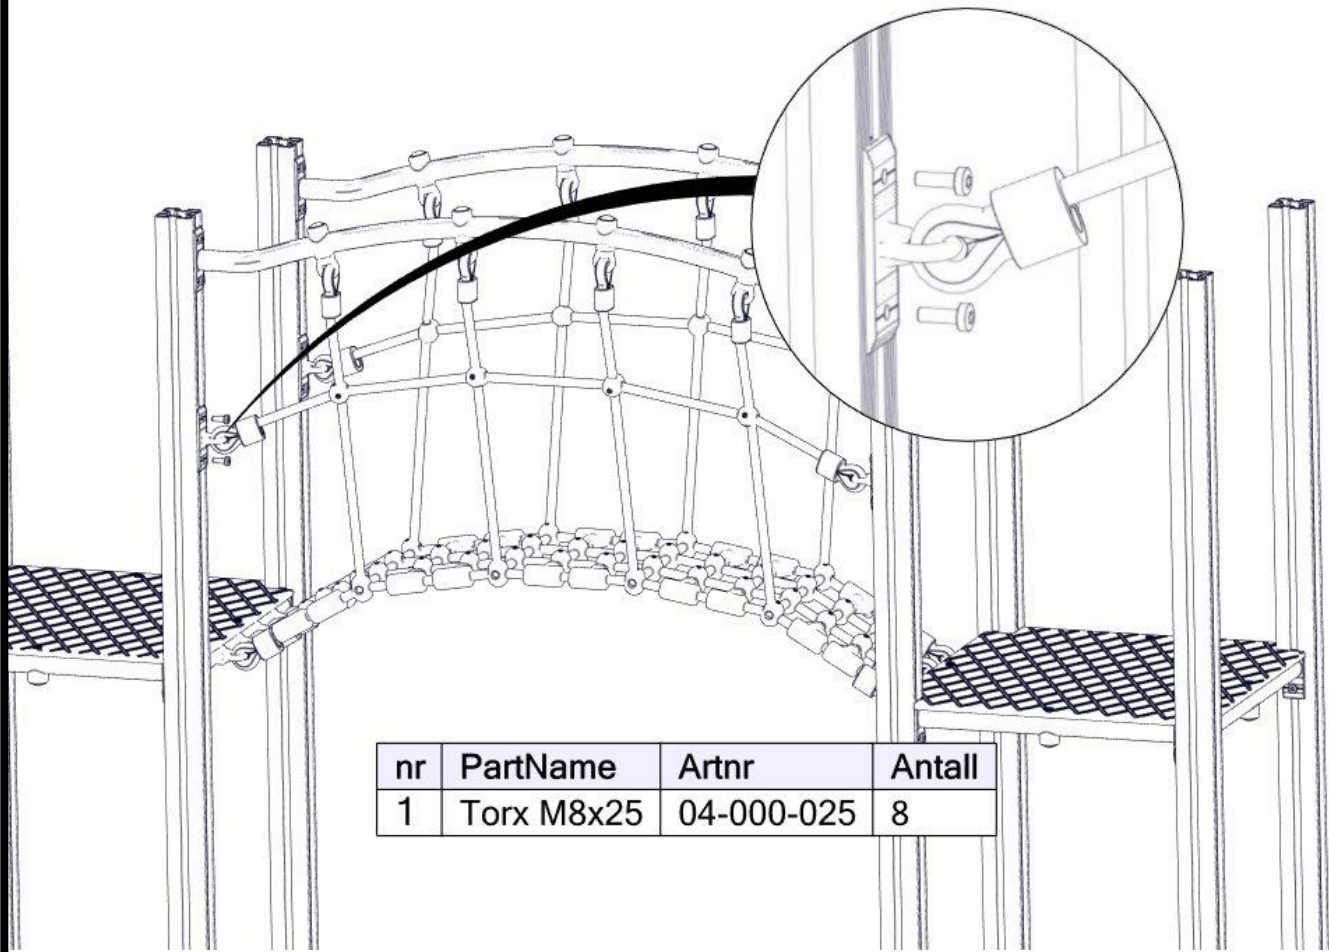

Montering av lekeapparatet / Assembly instructions / Montering av lekredskapet