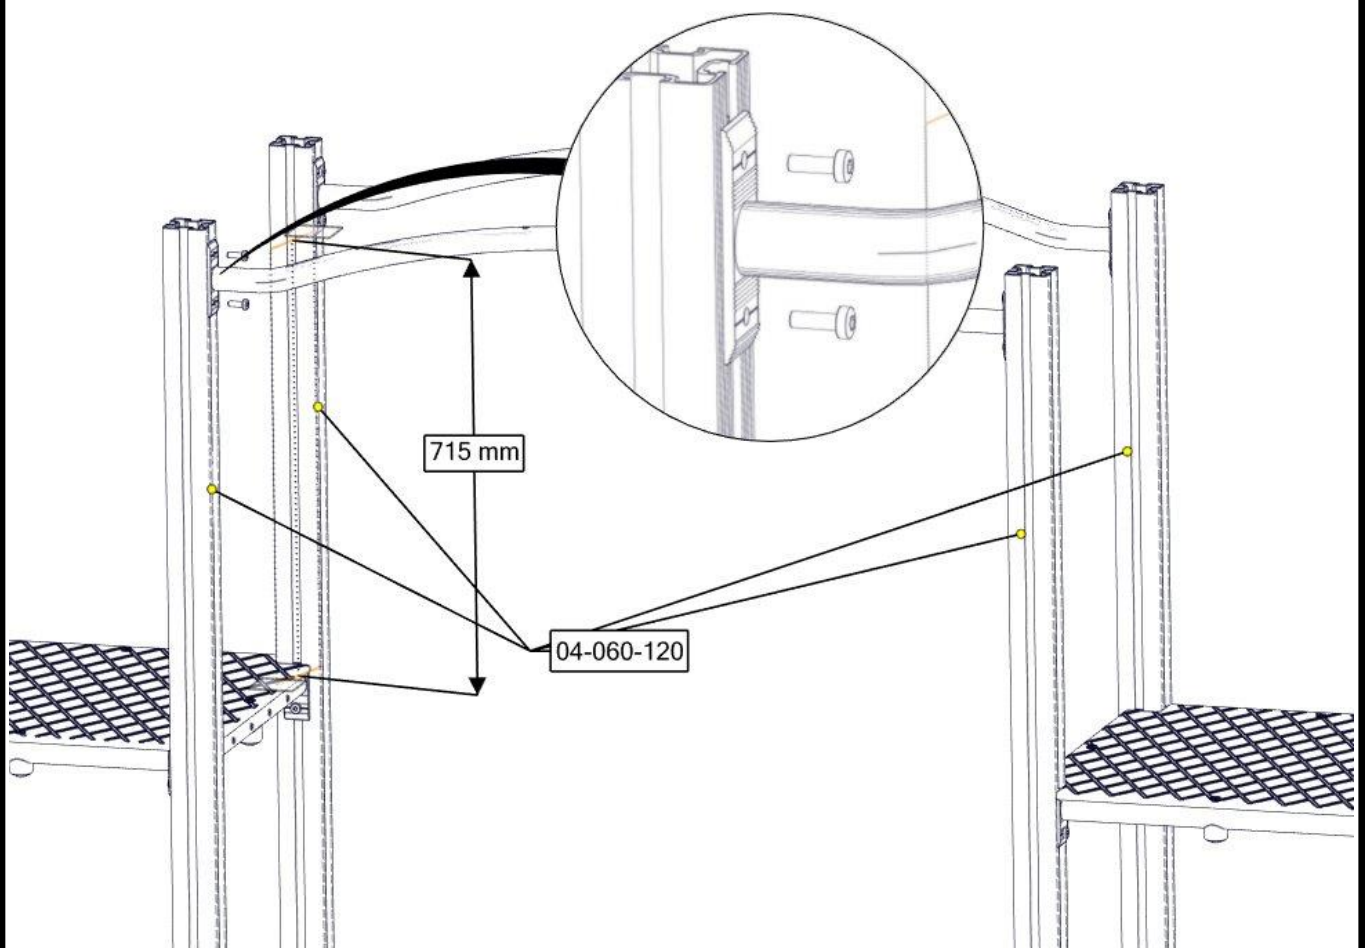

Montering av lekeapparatet / Assembly instructions / Montering av lekredskapet