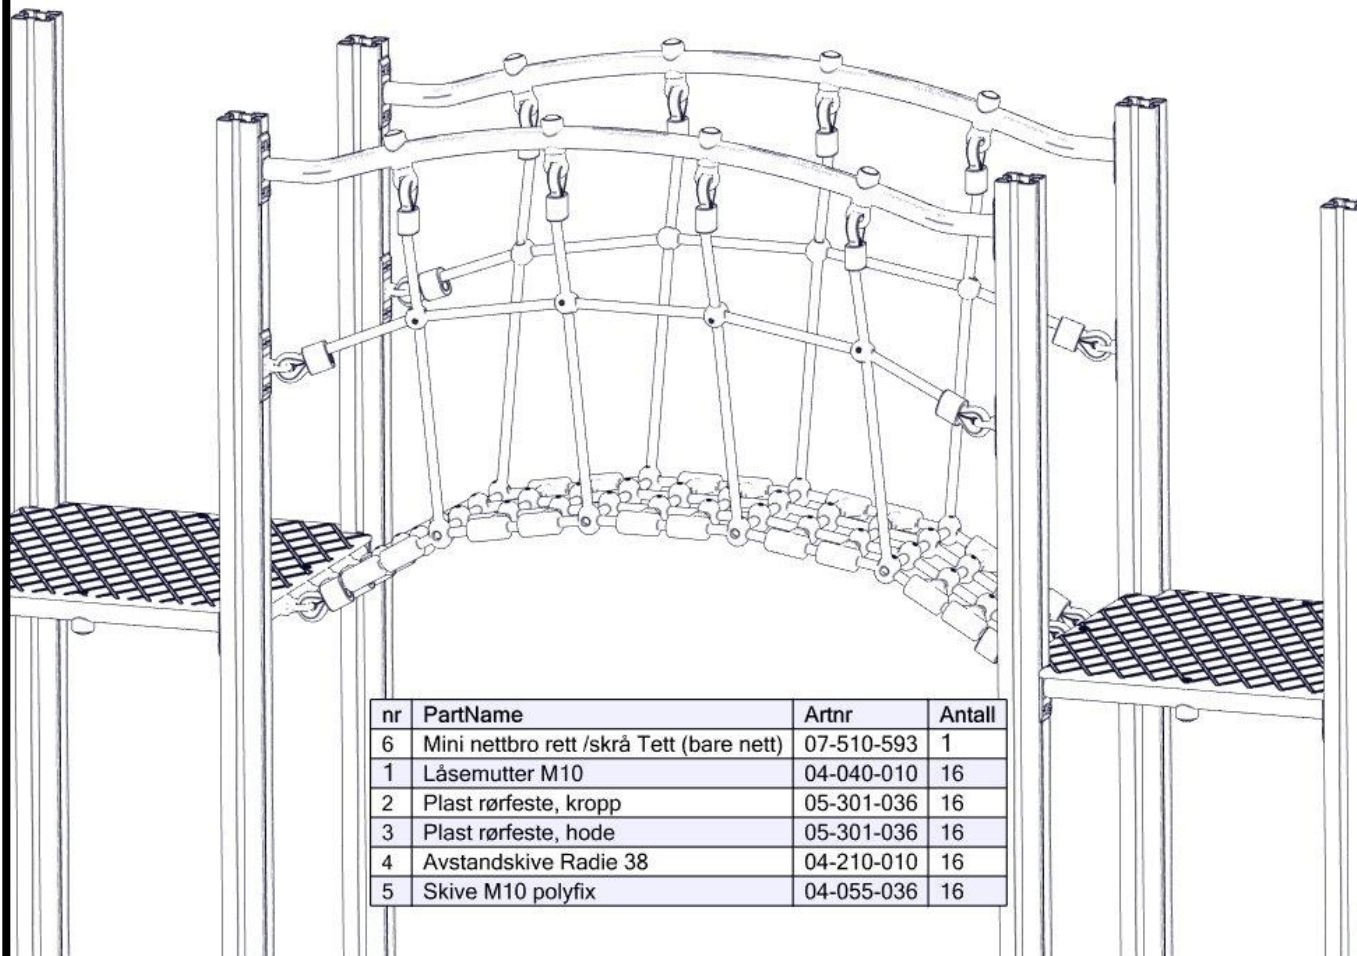

Montering av lekeapparatet / Assembly instructions / Montering av lekredskapet