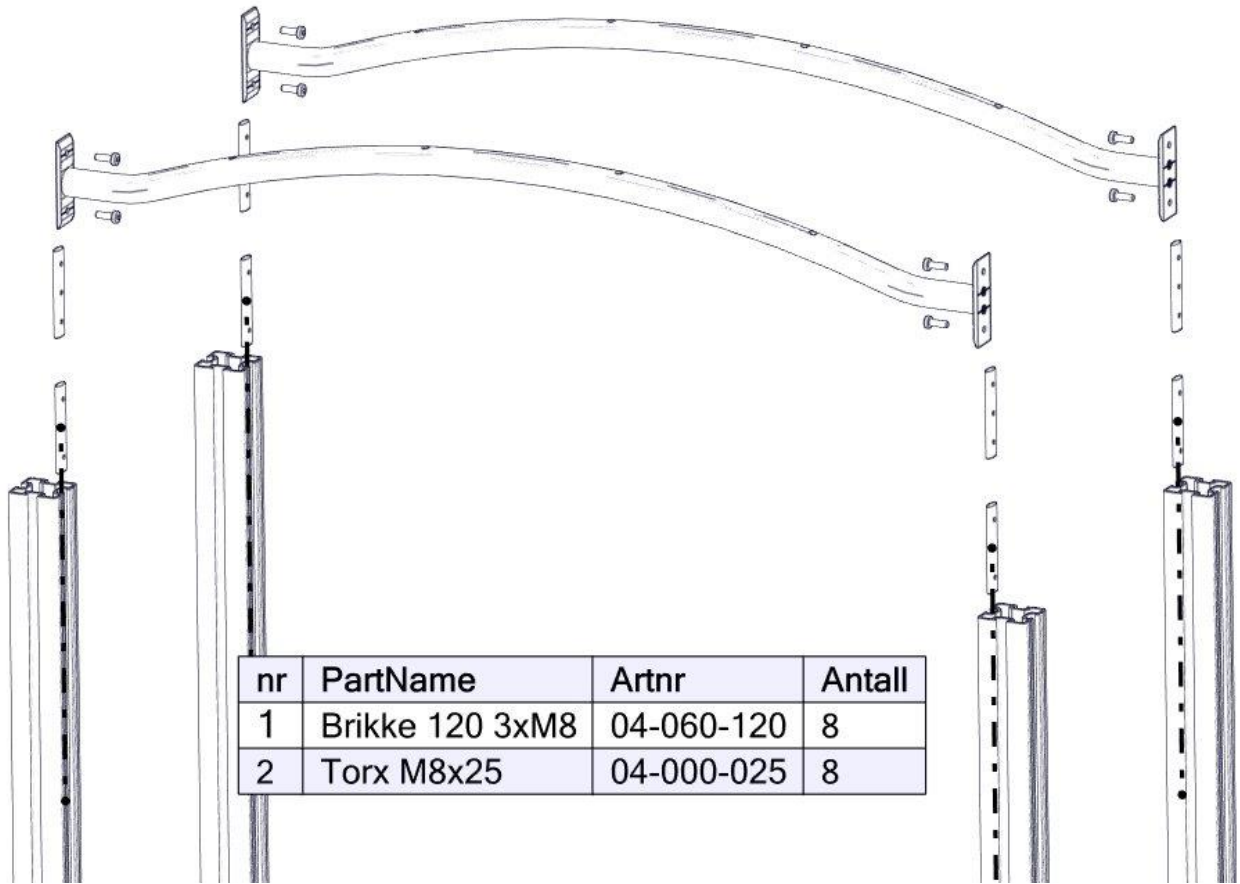

Montering av lekeapparatet / Assembly instructions / Montering av lekredskapet