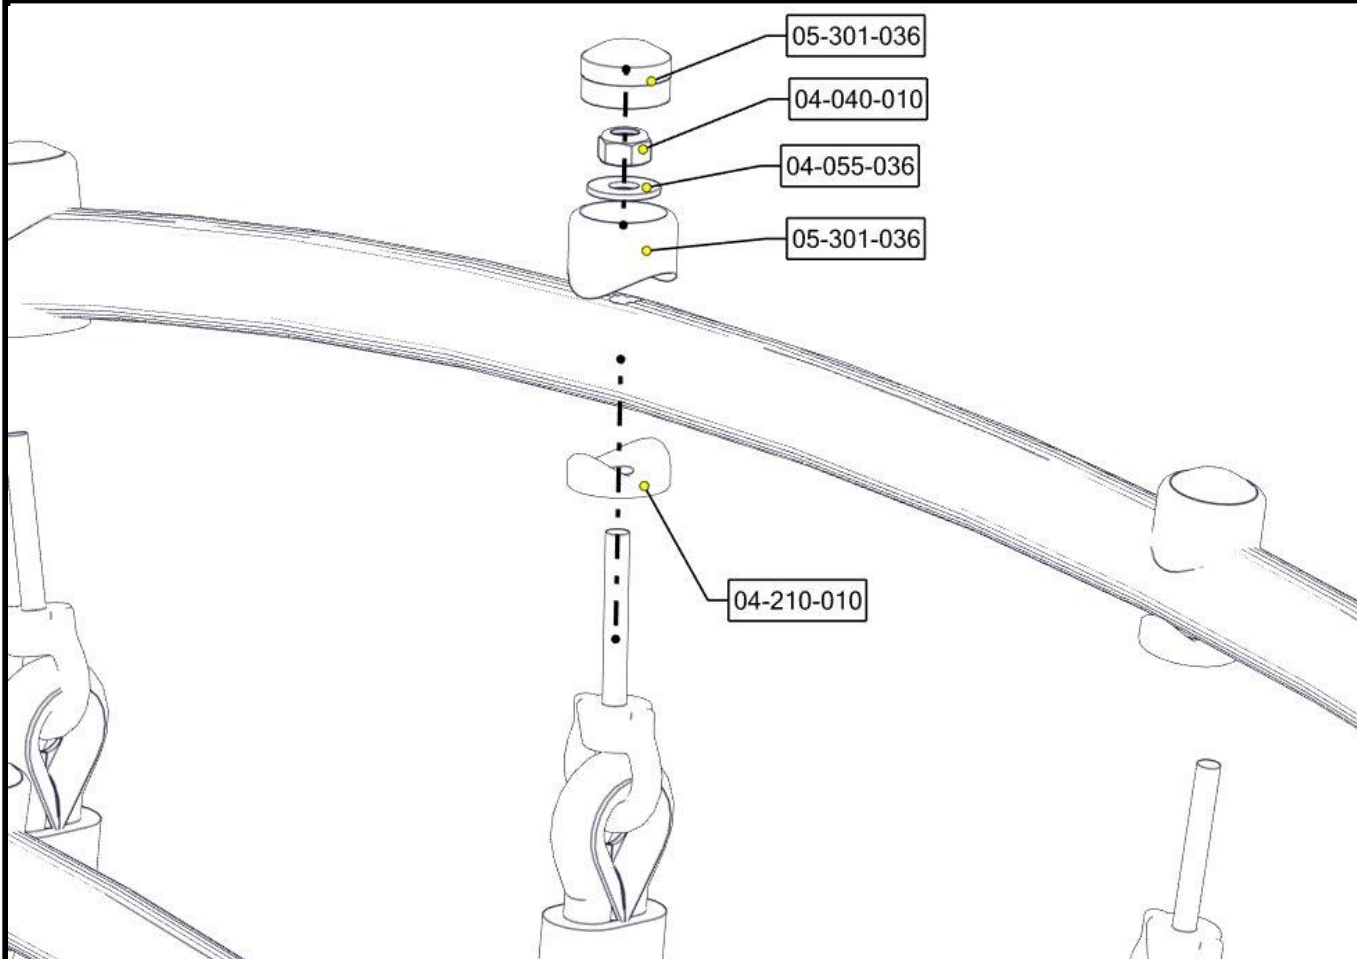

Montering av lekeapparatet / Assembly instructions / Montering av lekredskapet