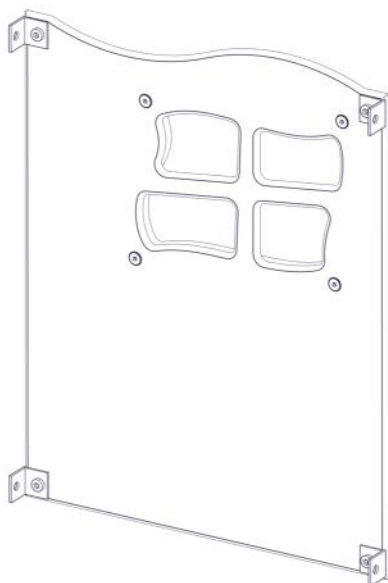

Montering av lekeapparatet / Assembly instructions / Montering av lekredskapet

PartName	Artnr	Antall
Endedeksel flat M8 sort hode	05-301-033	4
Endedeksel flat M8 sort kropp	05-301-033	4
Låsemutter M8	04-040-008	4
Skive M8	04-050-008	4

PartName	Artnr	Antall
Unbrako skrue M8x35 forsenket hode	04-034-035	4
Vegg 520x665 m vindu	07-510-608	1
Vinduskarm vegg 520x665	07-510-610	1

Montering av lekeapparatet / Assembly instructions / Montering av lekredskapet