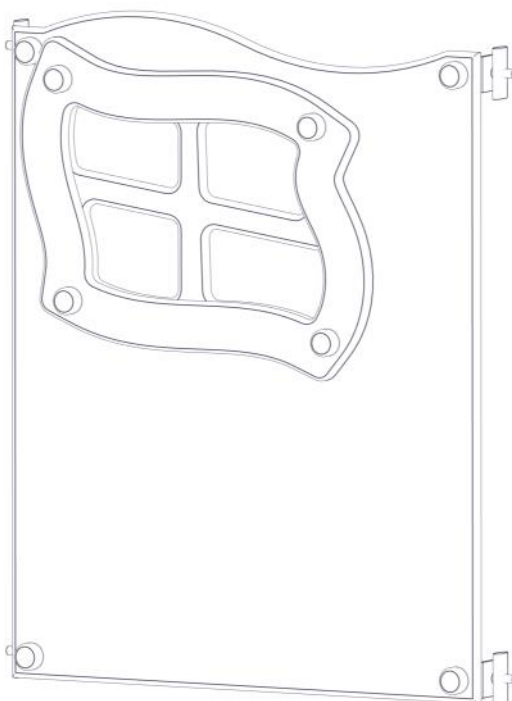

N

Monteringsanvisning

EN

Assembly Instructions

S

Monteringsanvisning

Produkt nr. / Product no. / Produkt nr.

07-510-605K

Blågrønn—gul

Ord. nr. _____

Dato. _____

Sign. _____

søve

Søve AS
Grønnvoldveien 290
3830 Ulefoss - Norway
Tlf: +47 35 94 65 65
www.sove.no

søve

Søve AB
EA Rosengrensgatan 32
421 31 Västra Frölunda
Phone: +46 (0)31 773 97 00
www.sove.se