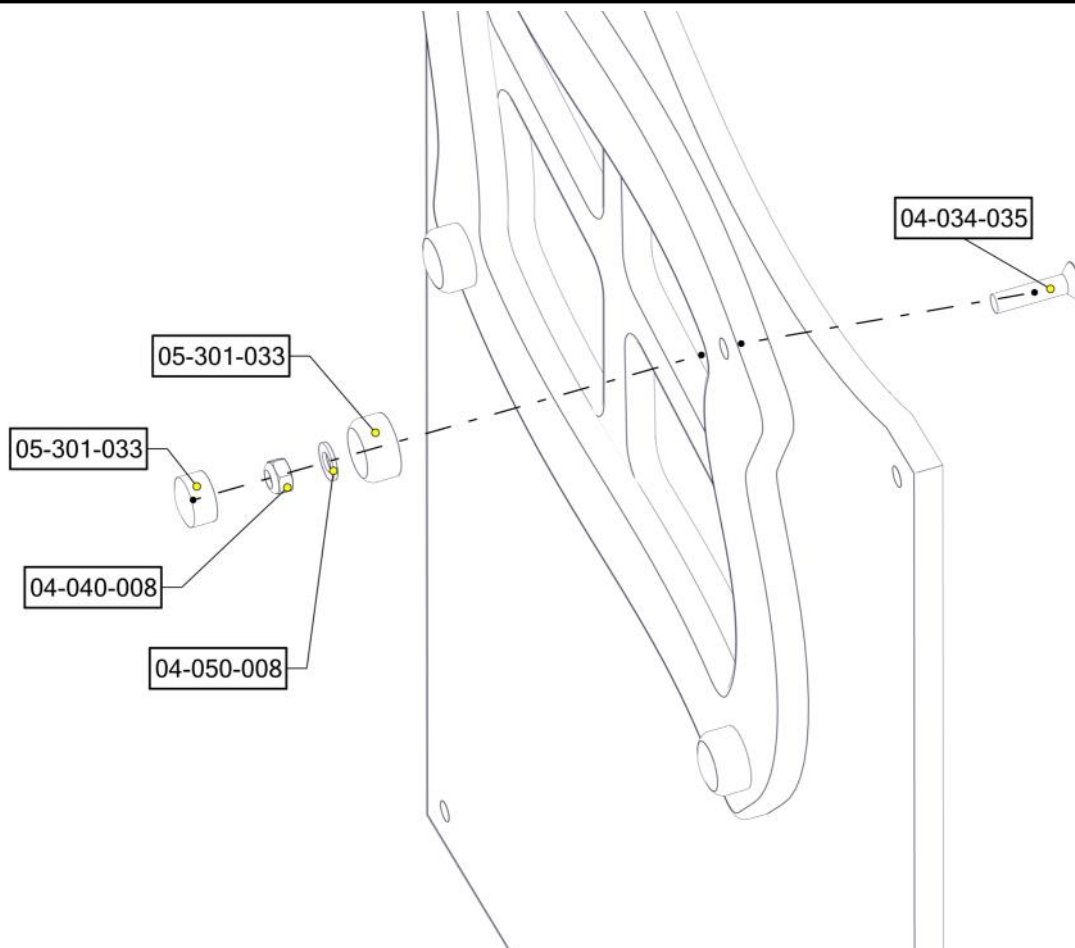

Boltepakker for / Boltpackage for / Bultpaket för

Sign. _____

Vegg 520 x635 m/ vindu, spor 07-510-605K	Navn	Artnr/ dimensjon	Ant	Lev
	Vinkel 35 x 35 x 35 x 3 11mm hull	04-070-036	4	
	Torx M8x25	04-000-025	8	
	Brikke 50 1xM8	04-060-050	4	
	Plugg stolpespor	00-400-980	2	
	Skive M8	04-050-008	8	

Montering av lekeapparatet / Assembly instructions / Montering av lekredskapet

PartName	Artnr	Antall
Endedeksel flat M8 sort hode	05-301-033	4
Endedeksel flat M8 sort kropp	05-301-033	4
Låsemutter M8	04-040-008	4
Skive M8	04-050-008	4

PartName	Artnr	Antall
Unbrako skrue M8x35 forsenket hode	04-034-035	4
Vegg 520x665 m vindu	07-510-608	1
Vinduskarm vegg 520x665	07-510-610	1

Montering av lekeapparatet / Assembly instructions / Montering av lekredskapet

PartName	Artnr	Antall
Endedeksel flat M8 sort	05-301-033	8
Låsemutter M8	04-040-008	4
Skive M8	04-050-008	4

PartName	Artnr	Antall
Torx M8x25	04-000-025	4
Vinkel 35x35x35x3 11mm hull	04-070-036	4

Montering av lekeapparatet / Assembly instructions / Montering av lekredskapet