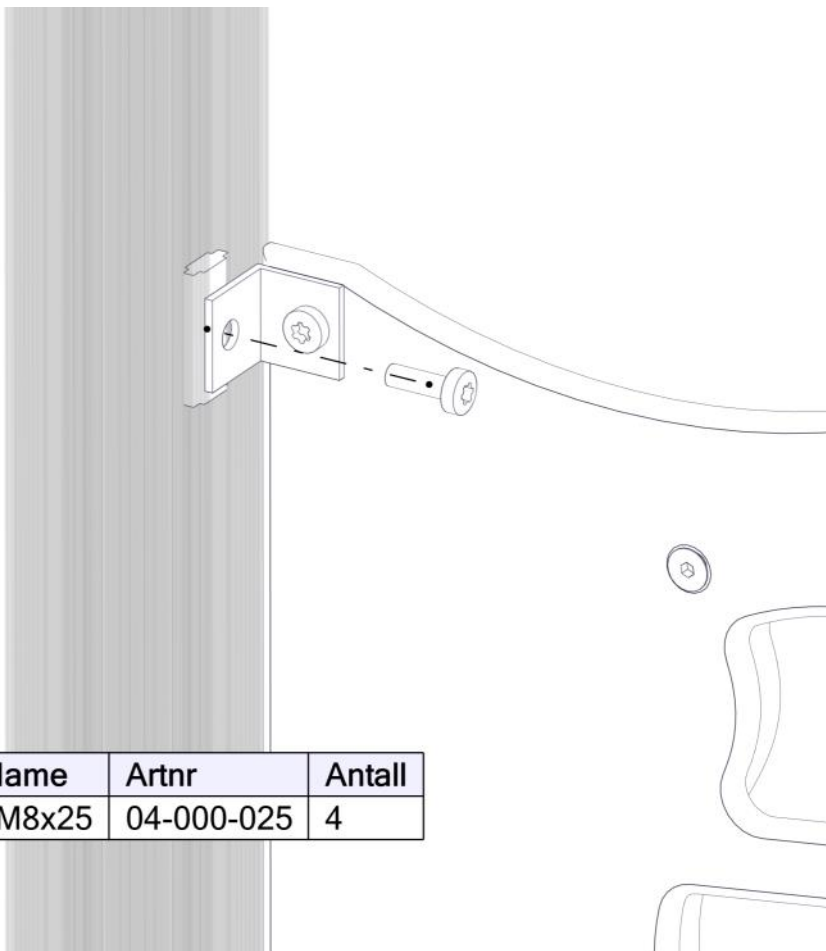

Montering av lekeapparatet / Assembly instructions / Montering av lekredskapet

Se på hovedmontering for posisjon
Look at main assembly for position
Titta på hovudmontering för position

PartName	Artnr	Antall
Torx M8x25	04-000-025	4