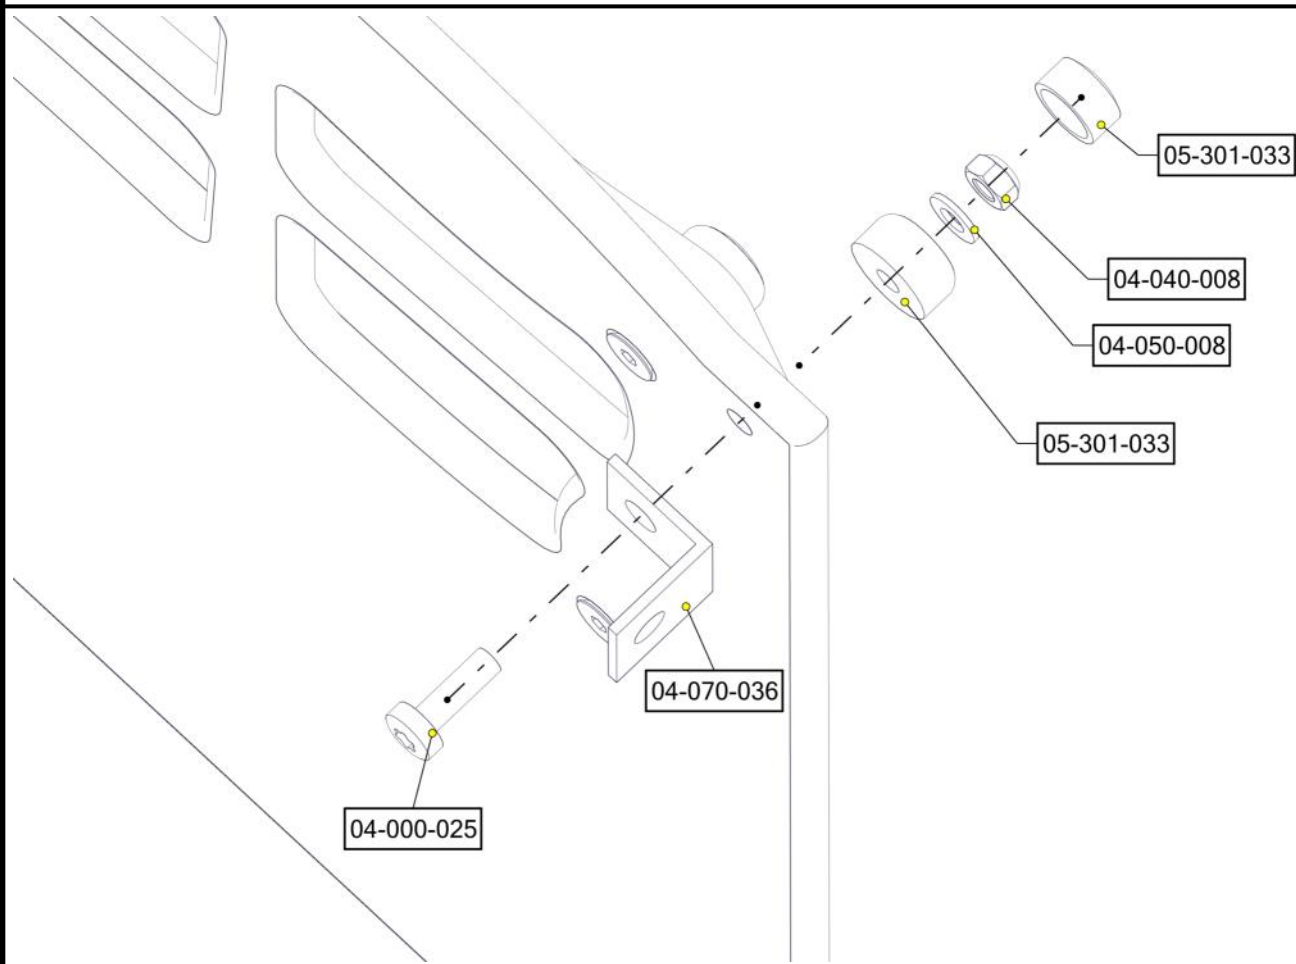

PartName	Artnr	Antall
Unbrako skrue M8x35 forsenket hode	04-034-035	4
Vegg 520x665 m vindu	07-510-608	1
Vinduskarm vegg 520x665	07-510-610	1

Montering av lekeapparatet / Assembly instructions / Montering av lekredskapet

PartName	Artnr	Antall
Endedeksel flat M8 sort	05-301-033	8
Låsemutter M8	04-040-008	4
Skive M8	04-050-008	4

PartName	Artnr	Antall
Torx M8x25	04-000-025	4
Vinkel 35x35x35x3 11mm hull	04-070-036	4

Montering av lekeapparatet / Assembly instructions / Montering av lekredskapet