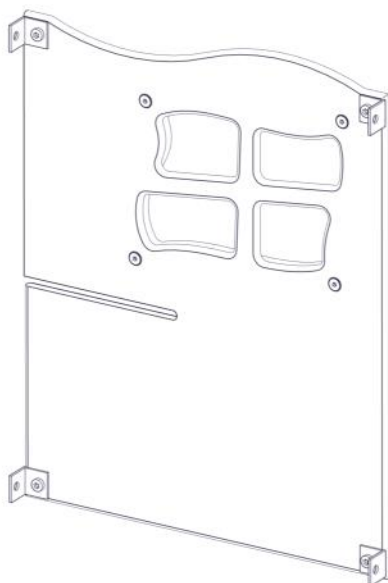

Montering av lekeapparatet / Assembly instructions / Montering av lekredskapet

PartName	Artnr	Antall
Endedeksel flat M8 sort hode	05-301-033	4
Endedeksel flat M8 sort kropp	05-301-033	4
Låsemutter M8	04-040-008	4
Skive M8	04-050-008	4

PartName	Artnr	Antall
Unbrako skrue M8x35 forsenket hode	04-034-035	4
Vegg 520x665 m vindu, spor	07-510-606	1
Vinduskarm vegg 520x665	07-510-611	1

Montering av lekeapparatet / Assembly instructions / Montering av lekredskapet