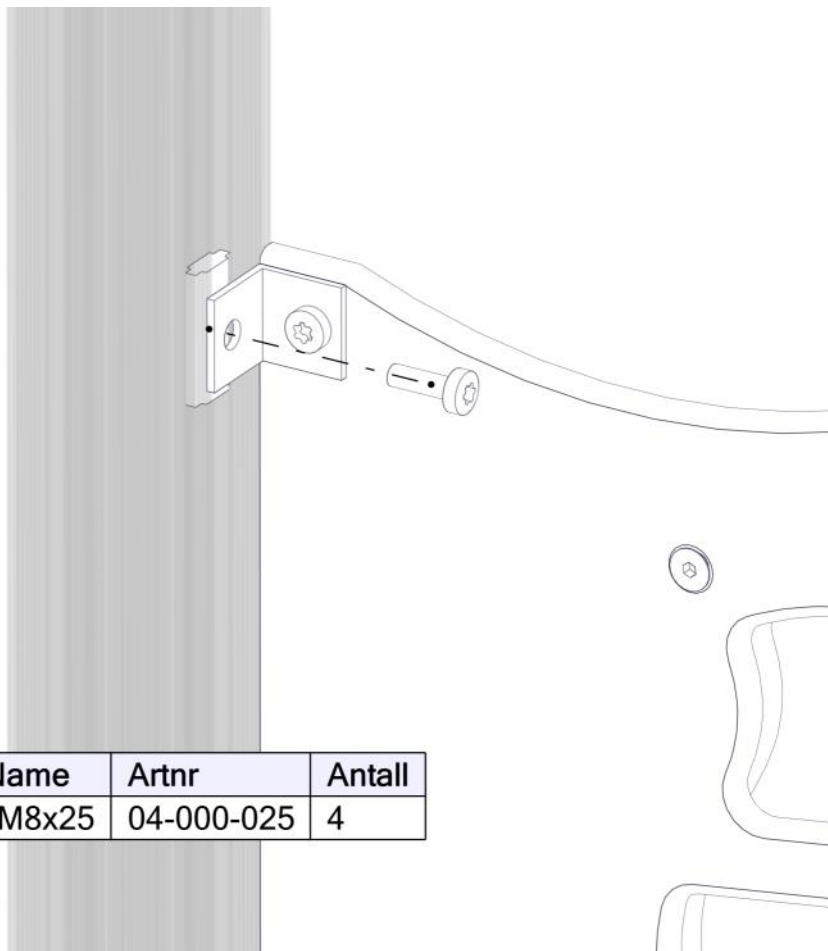

Montering av lekeapparatet / Assembly instructions / Montering av lekredskapet

Se på hovedmontering for posisjon
Look at main assembly for position
Titta på hovudmontering för position

PartName	Artnr	Antall
Torx M8x25	04-000-025	4