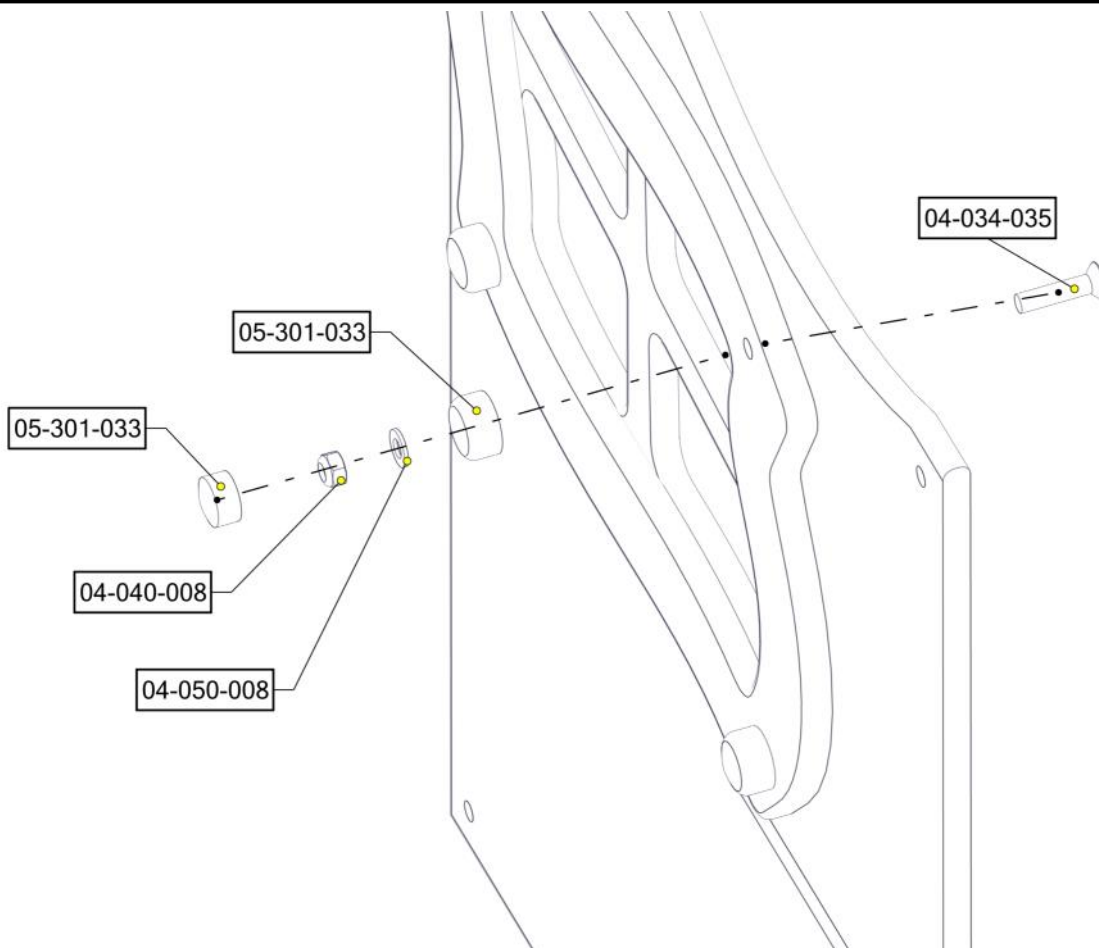

Boltepakker for / Boltpackage for / Bultpaket för

Sign. _____

Vegg 520 x635 m/ vindu, spor 07-510-606K	Navn	Artnr/ dimensjon	Ant	Lev
	Vinkel 35 x 35 x 35 x 3 11mm hull	04-070-036	4	
	Torx M8x25	04-000-025	8	
	Brikke 50 1xM8	04-060-050	4	
	Plugg stolpespor	00-400-980	2	
	Skive M8	04-050-008	8	

Montering av lekeapparatet / Assembly instructions / Montering av lekredskapet

PartName	Artnr	Antall
Endedeksel flat M8 sort hode	05-301-033	4
Endedeksel flat M8 sort kropp	05-301-033	4
Låsemutter M8	04-040-008	4
Skive M8	04-050-008	4

PartName	Artnr	Antall
Unbrako skrue M8x35 forsenket hode	04-034-035	4
Vegg 520x665 m vindu, spor	07-510-606	1
Vinduskarm vegg 520x665	07-510-611	1

Montering av lekeapparatet / Assembly instructions / Montering av lekredskapet

PartName	Artnr	Antall
Endedeksel flat M8 sort	05-301-033	8
Låsemutter M8	04-040-008	4
Skive M8	04-050-008	4

PartName	Artnr	Antall
Torx M8x25	04-000-025	4
Vinkel 35x35x35x3 11mm hull	04-070-036	4

Montering av lekeapparatet / Assembly instructions / Montering av lekredskapet