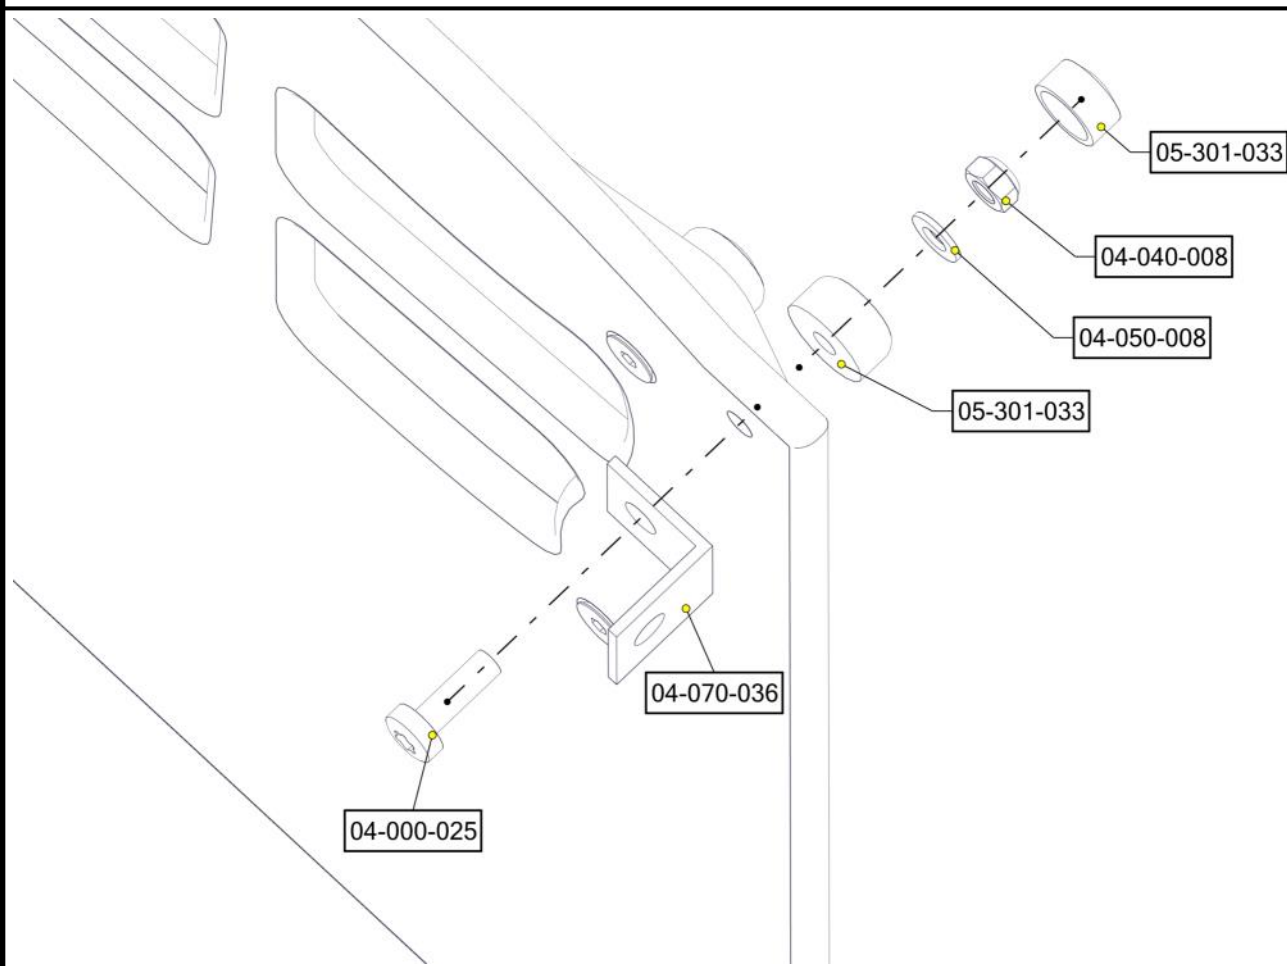

PartName	Artnr	Antall
Unbrako skrue M8x35 forsenket hode	04-034-035	4
Vegg 520x665 m vindu, spor	07-510-606	1
Vinduskarm vegg 520x665	07-510-611	1

Montering av lekeapparatet / Assembly instructions / Montering av lekredskapet

PartName	Artnr	Antall
Endedeksel flat M8 sort	05-301-033	8
Låsemutter M8	04-040-008	4
Skive M8	04-050-008	4

PartName	Artnr	Antall
Torx M8x25	04-000-025	4
Vinkel 35x35x35x3 11mm hull	04-070-036	4

Montering av lekeapparatet / Assembly instructions / Montering av lekredskapet