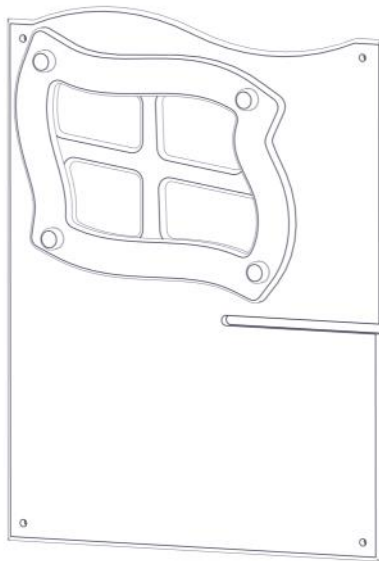

N**Monteringsanvisning****EN****Assembly Instructions****S****Monteringsanvisning**

Produkt nr. / Product no. / Produkt nr.

07-510-606K**Gul- Blågrønn**

Ord. nr. _____

Dato. _____

Sign. _____

Søve AS
Grønnvoldveien 290
3830 Ulefoss - Norway
Tlf: +47 35 94 65 65
www.sove.no

Søve AB
EA Rosengrensgatan 32
421 31 Västra Frölunda
Phone: +46 (0)31 773 97 00
www.sove.se

Boltepakker for / Boltpackage for / Bultpaket för		Sign. _____		
Vegg 520 x635 m/ vindu, spor 07-510-606K	Navn	Artnr/ dimensjon	Ant	Lev
	Vegg Med vindu, spor 520 x 635 Gul	07-510-606	1	
	Vinduskarm Til vegg 520 x 635 Blågrønn	07-510-611	1	
	Endedeksel flat M8 Kropp Sort	05-301-033	8	
	Endedeksel flat M8 Hode Sort	05-301-033	8	
	Låsemutter M8	04-040-008	8	
	Unbrako M8x30 forsenket	04-034-035	4	

Boltepakker for / Boltpackage for / Bultpaket för

Sign. _____

Vegg 520 x635 m/ vindu, spor 07-510-606K	Navn	Artnr/ dimensjon	Ant	Lev
	Vinkel 35 x 35 x 35 x 3 11mm hull	04-070-036	4	
	Torx M8x25	04-000-025	8	
	Brikke 50 1xM8	04-060-050	4	
	Plugg stolpespor	00-400-980	2	
	Skive M8	04-050-008	8	

Montering av lekeapparatet / Assembly instructions / Montering av lekredskapet

PartName	Artnr	Antall
Endedeksel flat M8 sort hode	05-301-033	4
Endedeksel flat M8 sort kropp	05-301-033	4
Låsemutter M8	04-040-008	4
Skive M8	04-050-008	4