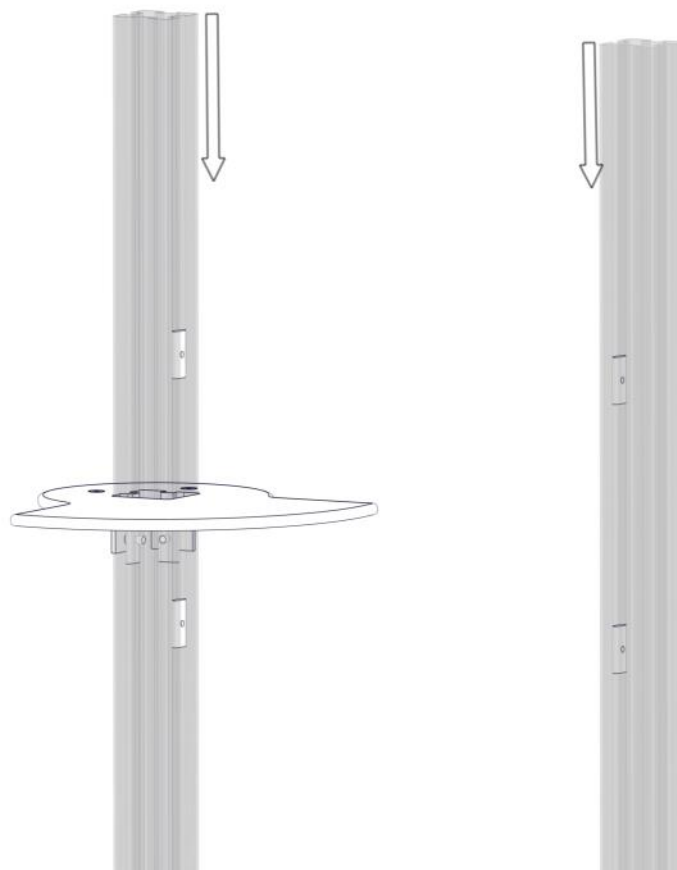

Se på hovedmontering for posisjon
Look at main assembly for position
Titta på hovudmontering för position