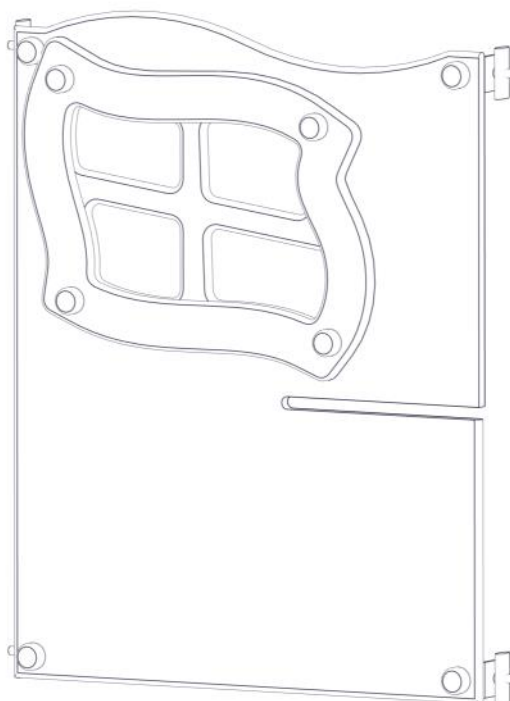

N**Monteringsanvisning****EN****Assembly Instructions****S****Monteringsanvisning**

Produkt nr. / Product no. / Produkt nr.

07-510-606K**Gul- Blågrønn**

Ord. nr. _____

Dato. _____

Sign. _____

Søve AS
Grønnvoldveien 290
3830 Ulefoss - Norway
Tlf: +47 35 94 65 65
www.sove.no

Søve AB
EA Rosengrensgatan 32
421 31 Västra Frölunda
Phone: +46 (0)31 773 97 00
www.sove.se

Boltepakker for / Boltpackage for / Bultpaket för		Sign. _____		
Vegg 520 x635 m/ vindu, spor 07-510-606K	Navn	Artnr/ dimensjon	Ant	Lev
	Vegg Med vindu, spor 520 x 635 Gul	07-510-606	1	
	Vinduskarm Til vegg 520 x 635 Blågrønn	07-510-611	1	
	Endedeksel flat M8 Kropp Sort	05-301-033	8	
	Endedeksel flat M8 Hode Sort	05-301-033	8	
	Låsemutter M8	04-040-008	8	
	Unbrako M8x30 forsenket	04-034-035	4	

Boltepakker for / Boltpackage for / Bultpaket för

Sign. _____

Vegg 520 x635 m/ vindu, spor 07-510-606K	Navn	Artnr/ dimensjon	Ant	Lev
	Vinkel 35 x 35 x 35 x 3 11mm hull	04-070-036	4	
	Torx M8x25	04-000-025	8	
	Brikke 50 1xM8	04-060-050	4	
	Plugg stolpespor	00-400-980	2	
	Skive M8	04-050-008	8	

Montering av lekeapparatet / Assembly instructions / Montering av lekredskapet

PartName	Artnr	Antall
Endedeksel flat M8 sort hode	05-301-033	4
Endedeksel flat M8 sort kropp	05-301-033	4
Låsemutter M8	04-040-008	4
Skive M8	04-050-008	4