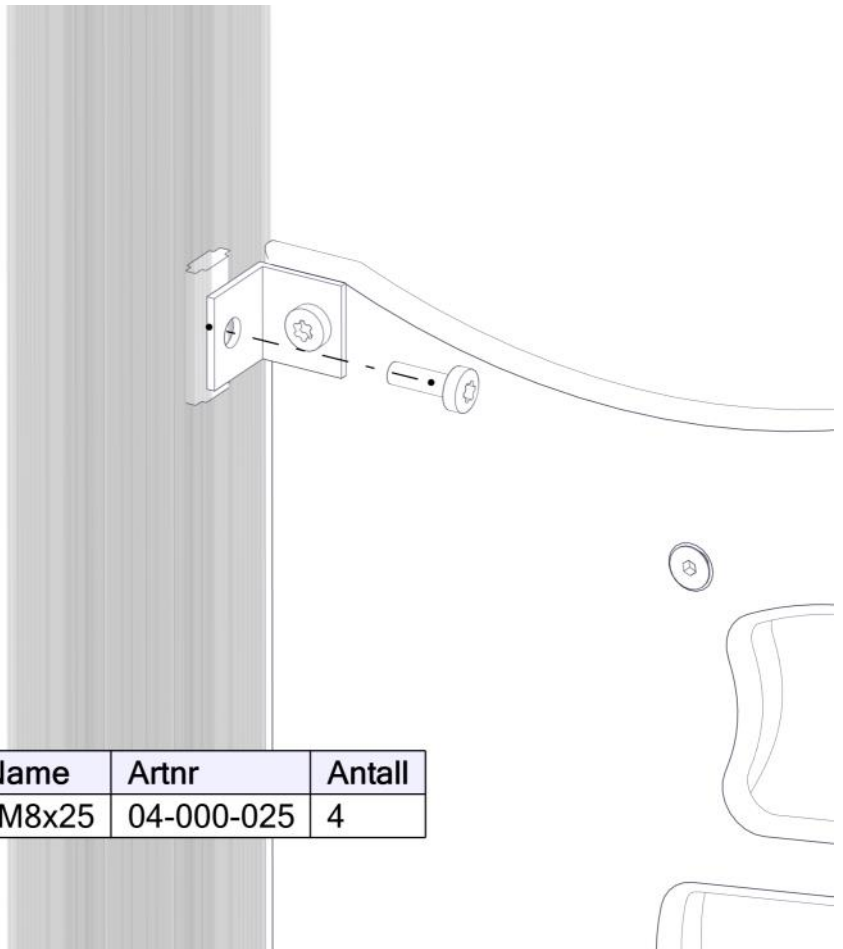

Montering av lekeapparatet / Assembly instructions / Montering av lekredskapet

Se på hovedmontering for posisjon
Look at main assembly for position
Titta på hovudmontering för position

PartName	Artnr	Antall
Torx M8x25	04-000-025	4