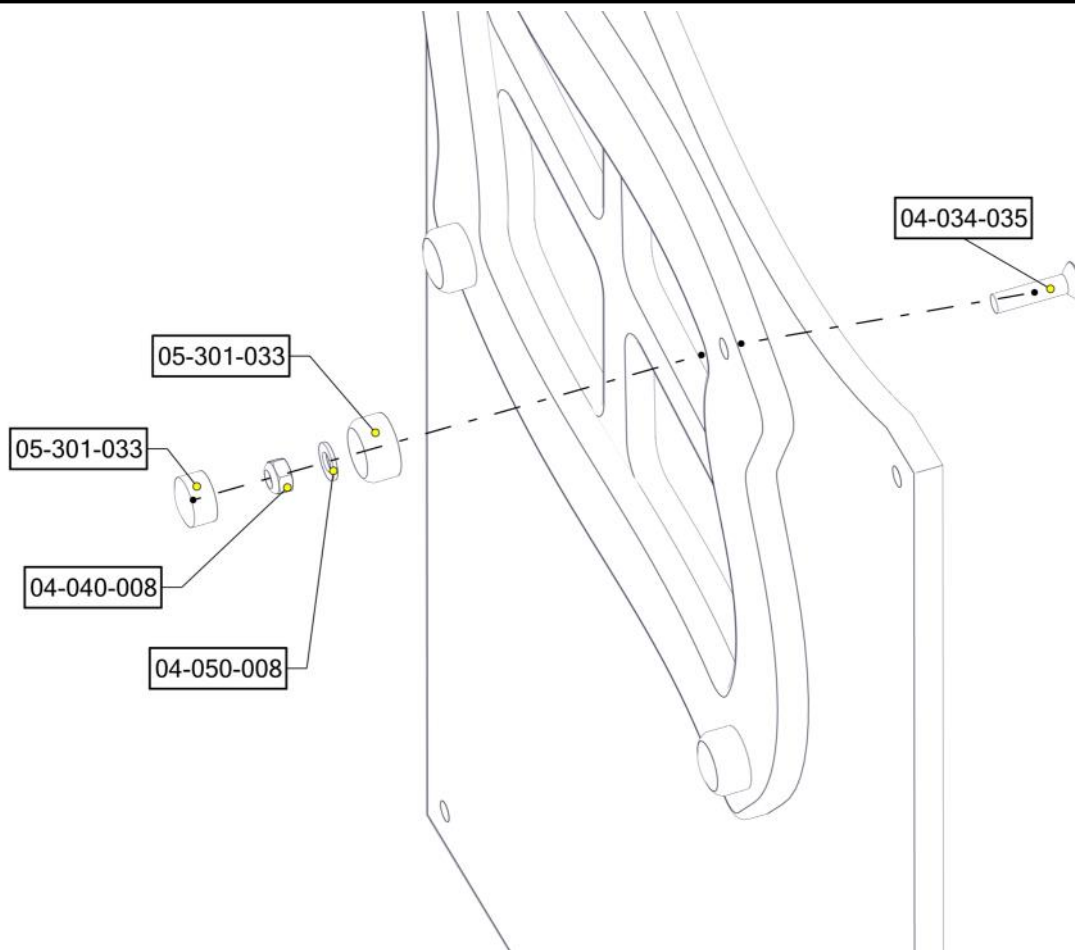

PartName	Artnr	Antall
Endedeksel flat M8 sort hode	05-301-033	4
Endedeksel flat M8 sort kropp	05-301-033	4
Låsemutter M8	04-040-008	4
Skive M8	04-050-008	4

PartName	Artnr	Antall
Unbrako skrue M8x35 forsenket hode	04-034-035	4
Vegg 520x665 m vindu	07-510-608	1
Vinduskarm vegg 520x665	07-510-610	1