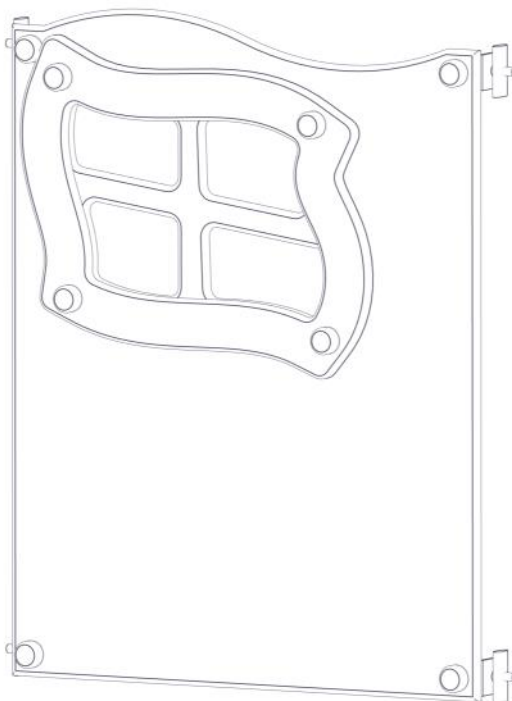

N

Monteringsanvisning

EN

Assembly Instructions

S

Monteringsanvisning

Produkt nr. / Product no. / Produkt nr.

07-510-607K

Lys grønn—Blågrønn

Ord. nr. _____

Dato. _____

Sign. _____

sove

Søve AS
Grønnvoldveien 290
3830 Ulefoss - Norway
Tlf: +47 35 94 65 65
www.sove.no

sove

Søve AB
EA Rosengrensgatan 32
421 31 Västra Frölunda
Phone: +46 (0)31 773 97 00
www.sove.se