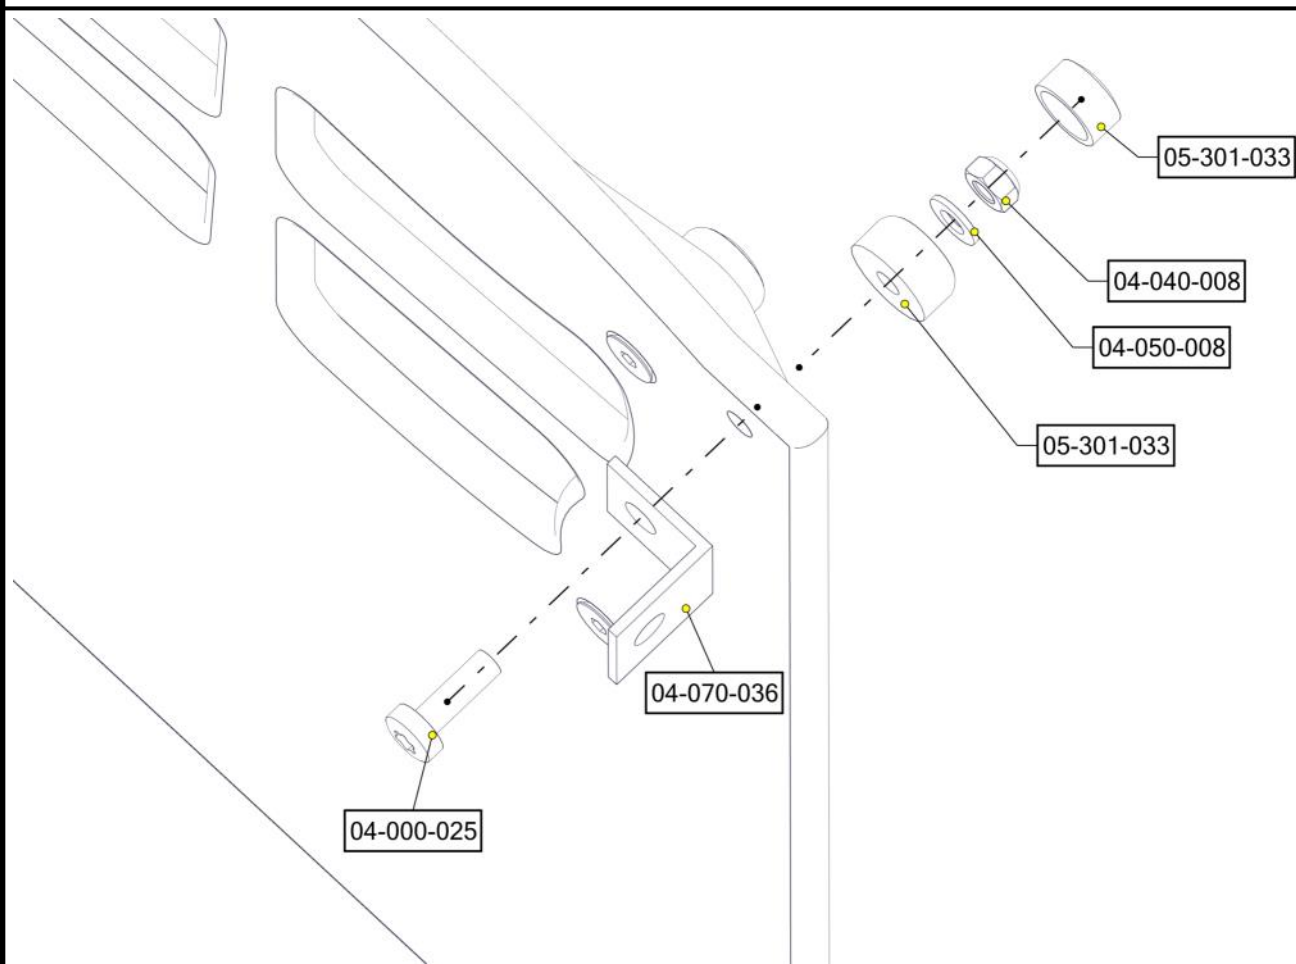

PartName	Artnr	Antall
Unbrako skrue M8x35 forsenket hode	04-034-035	4
Vegg 520x665 m vindu	07-510-608	1
Vinduskarm vegg 520x665	07-510-610	1

Montering av lekeapparatet / Assembly instructions / Montering av lekredskapet

PartName	Artnr	Antall
Endedeksel flat M8 sort	05-301-033	8
Låsemutter M8	04-040-008	4
Skive M8	04-050-008	4

PartName	Artnr	Antall
Torx M8x25	04-000-025	4
Vinkel 35x35x35x3 11mm hull	04-070-036	4

Montering av lekeapparatet / Assembly instructions / Montering av lekredskapet