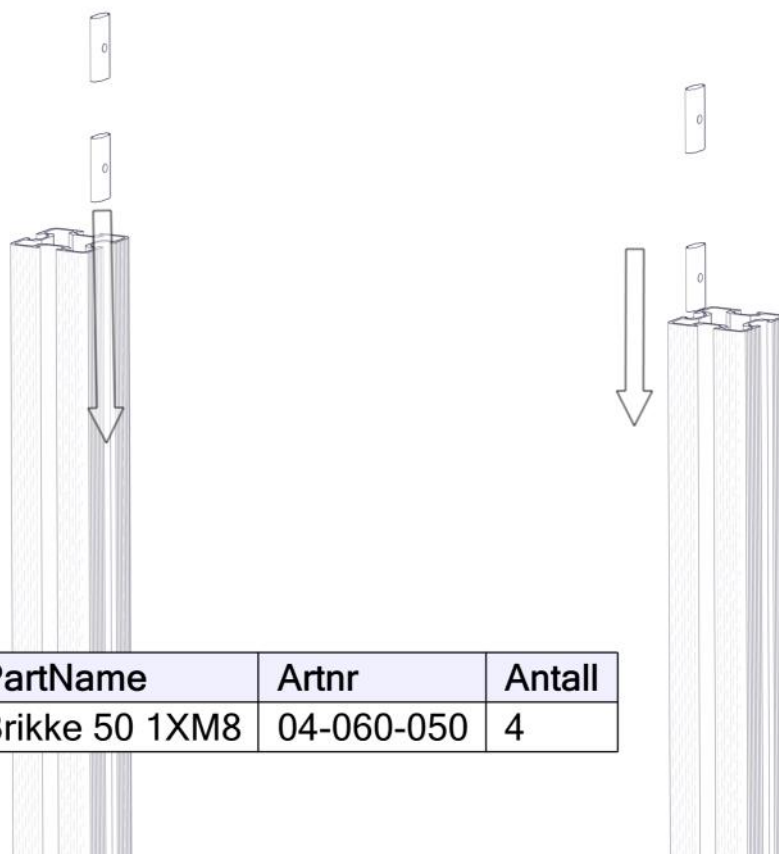

PartName	Artnr	Antall
Brikke 50 1XM8	04-060-050	4