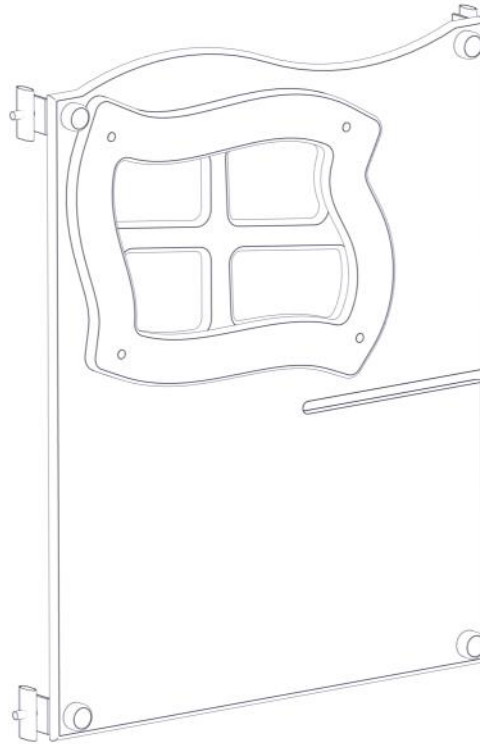

N

Monteringsanvisning

EN

Assembly Instructions

S

Monteringsanvisning

Produkt nr. / Product no. / Produkt nr.

07-510-608K

LysGrønn -Blågrønn

Ord. nr. _____

Dato. _____

Sign. _____