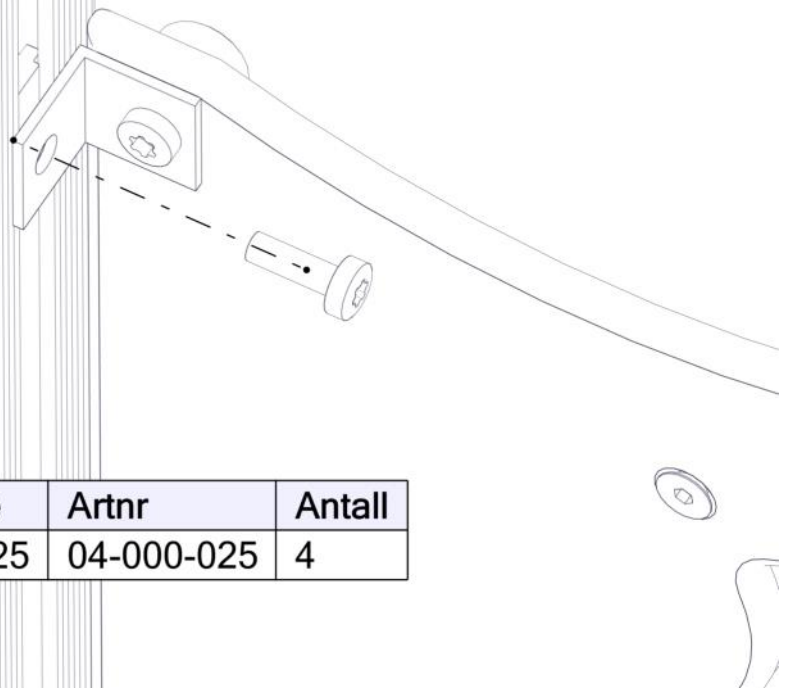

Montering av lekeapparatet / Assembly instructions / Montering av lekredskapet

Se på hovedmontering for posisjon
Look at main assembly for position
Titta på hovudmontering för position

PartName	Artnr	Antall
Torx M8x25	04-000-025	4