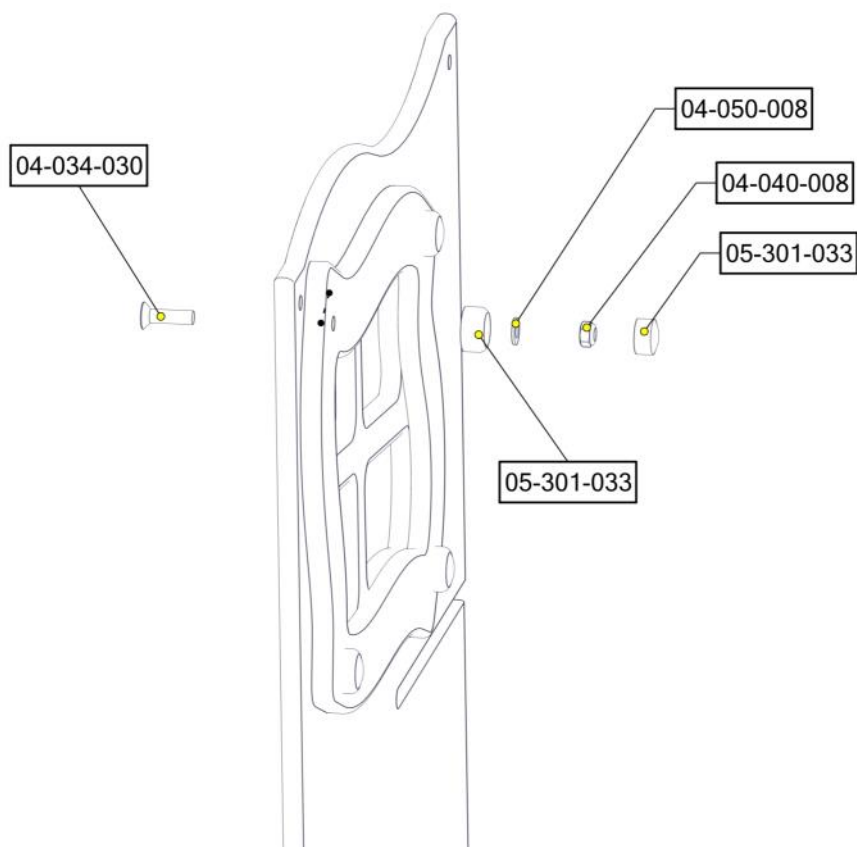

Boltepakker for / Boltpackage for / Bultpaket för

Sign. _____

| Vegg 520 x635 m/ vindu, 07-510-608K | Navn | Artnr/ dimensjon | Ant | Lev |
|---|---|---------------------|-----|-----|
|  | Vegg Med vindu og spor, 520 x 635 Lys grønn | 07-510-608 | 1 | |
|  | Vinduskarm Til vegg 520 x 635 Blågrønn | 07-510-611 | 1 | |
|  | Endedeksel flat M8 Kropp Sort | 05-301-033 | 8 | |
|  | Endedeksel flat M8 Hode Sort | 05-301-033 | 8 | |
|  | Låsemutter M8 | 04-040-008 | 8 | |
|  | Unbrako M8x35 forsenket | 04-034-035 | 4 | |

Montering av lekeapparatet / Assembly instructions / Montering av lekredskapet

| PartName | Artnr | Antall |
|----------------------------|------------|--------|
| Vegg 520x665 m vindu, spor | 07-510-608 | 1 |
| Vinduskarm vegg 520x665 | 07-510-611 | 1 |