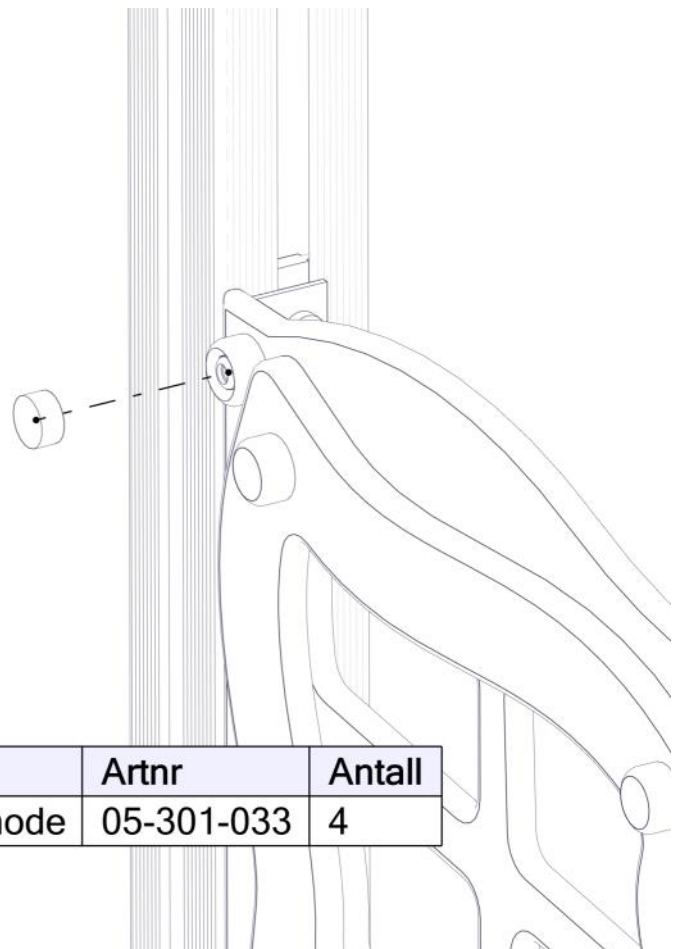

PartName	Artnr	Antall
Endedeksel flat M8 sort hode	05-301-033	4