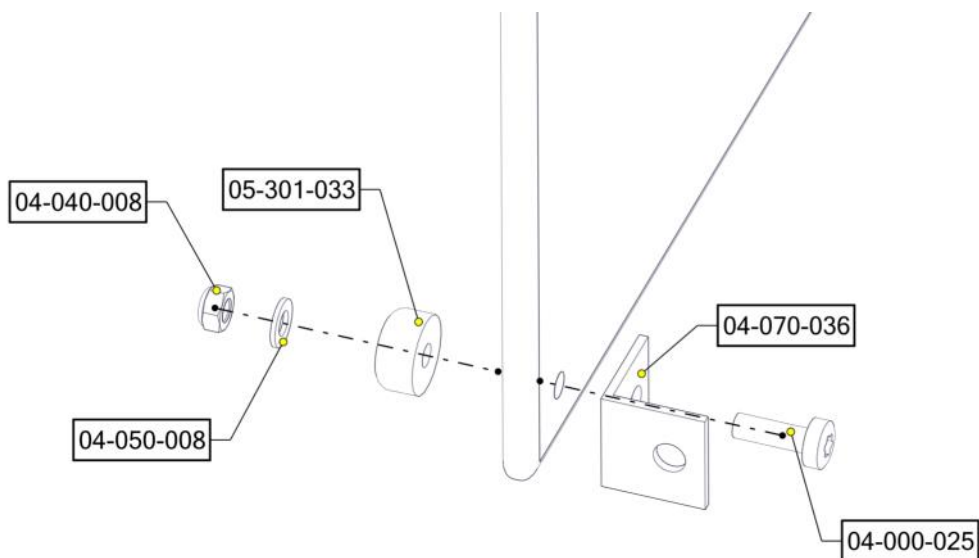

Montering av lekeapparatet / Assembly instructions / Montering av lekredskapet

PartName	Artnr	Antall
Endedeksel flat M8 sort kropp	05-301-033	4
Låsemutter M8	04-040-008	4
Skive M8	04-050-008	4

PartName	Artnr	Antall
Torx M8x25	04-000-025	4
Vinkel 35x35x35x3 11mm hull	04-070-036	4