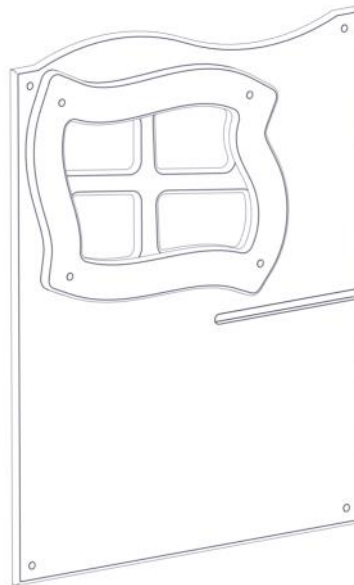

Montering av lekeapparatet / Assembly instructions / Montering av lekredskapet

PartName	Artnr	Antall
Vegg 520x665 m vindu, spor	07-510-608	1
Vinduskarm vegg 520x665	07-510-611	1