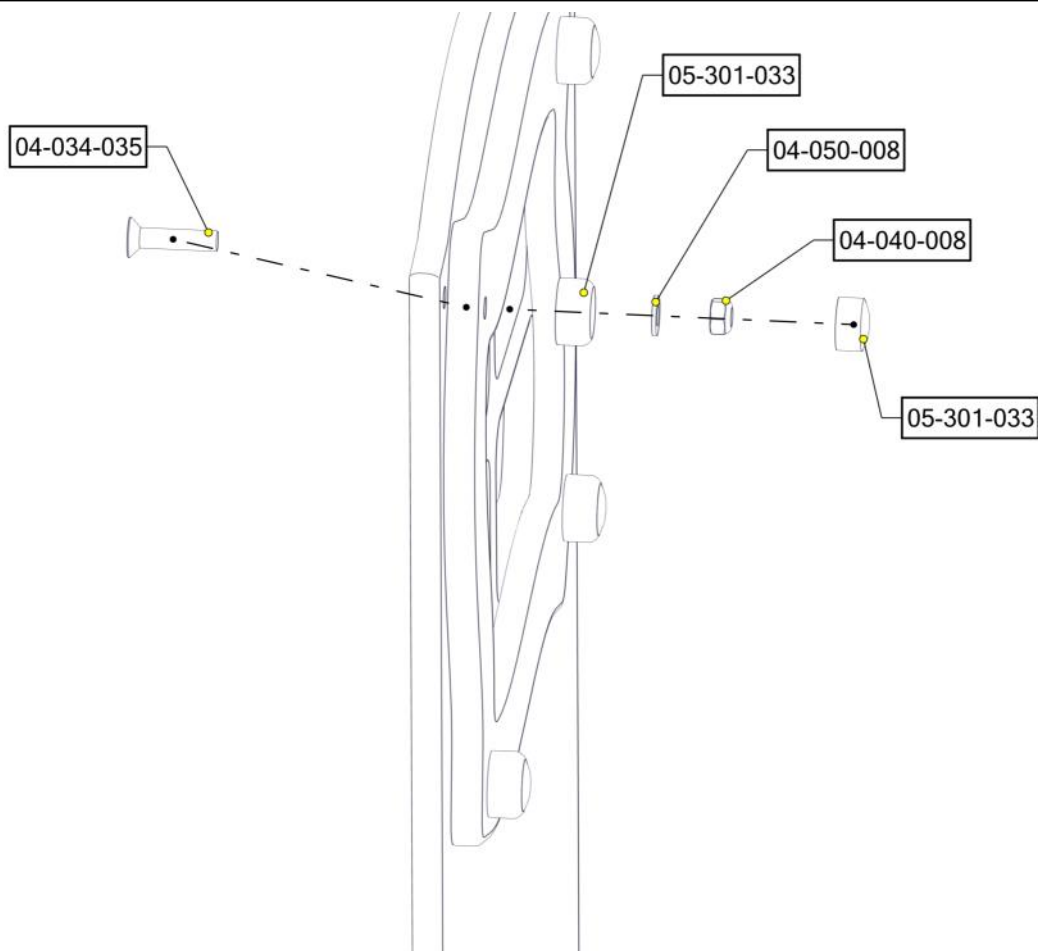

PartName	Artnr	Antall
Endedeksel flat M8 sort hode	05-301-033	4
Endedeksel flat M8 sort kropp	05-301-033	4
Låsemutter M8	04-040-008	4
Skive M8	04-050-008	4

PartName	Artnr	Antall
Unbrako skrue M8x35 forsenket hode	04-034-035	4
Vegg 520x665 m vindu	07-510-609	1
Vinduskarm vegg 520x665	07-510-611	1