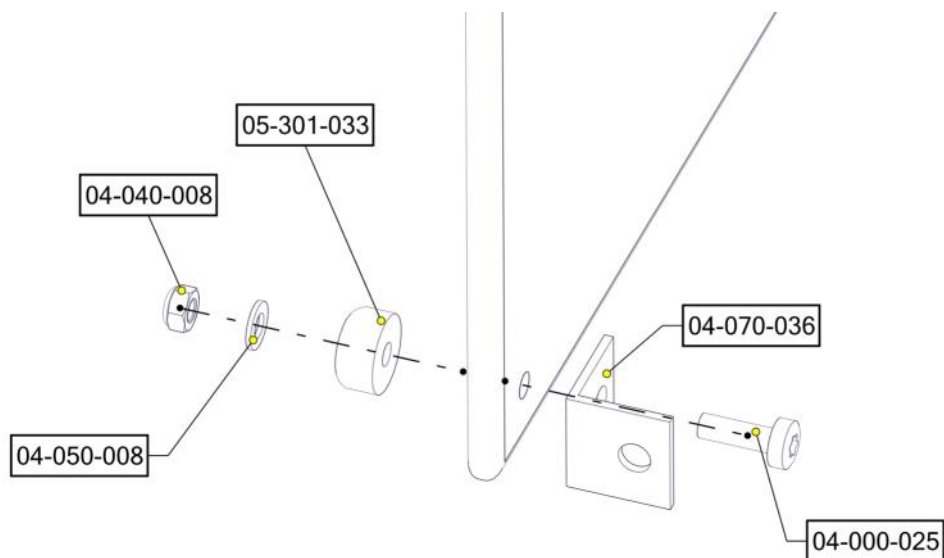

Montering av lekeapparatet / Assembly instructions / Montering av lekredskapet

PartName	Artnr	Antall
Endedeksel flat M8 sort kropp	05-301-033	4
Låsemutter M8	04-040-008	4
Skive M8	04-050-008	4

PartName	Artnr	Antall
Torx M8x25	04-000-025	4
Vinkel 35x35x35x3 11mm hull	04-070-036	4