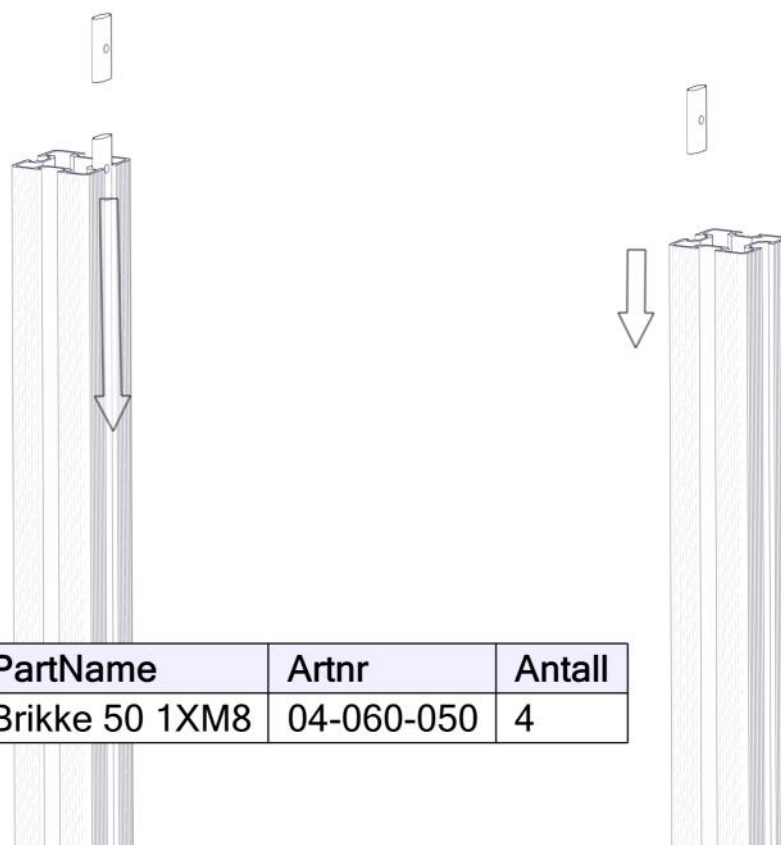

PartName	Artnr	Antall
Brikke 50 1XM8	04-060-050	4