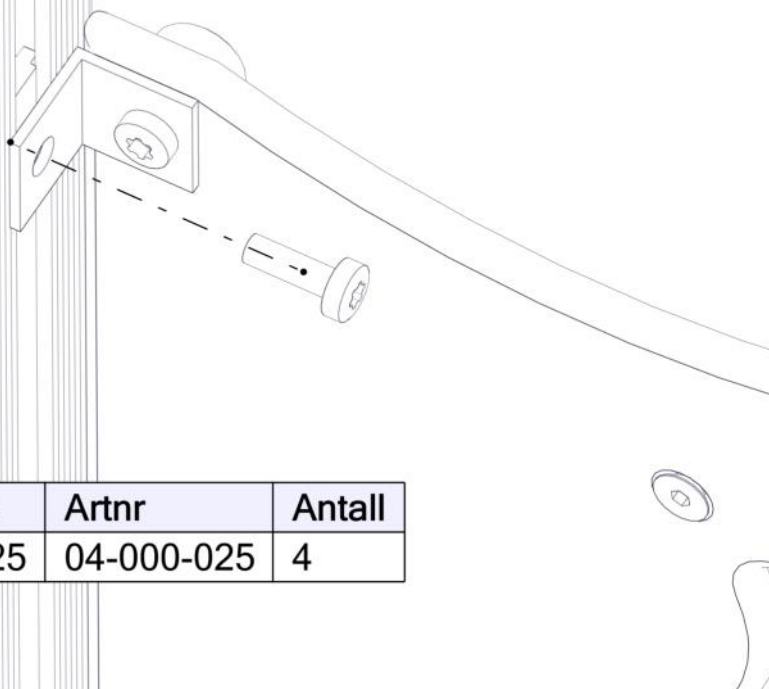

Montering av lekeapparatet / Assembly instructions / Montering av lekredskapet

Se på hovedmontering for posisjon
Look at main assembly for position
Titta på hovudmontering för position

PartName	Artnr	Antall
Torx M8x25	04-000-025	4