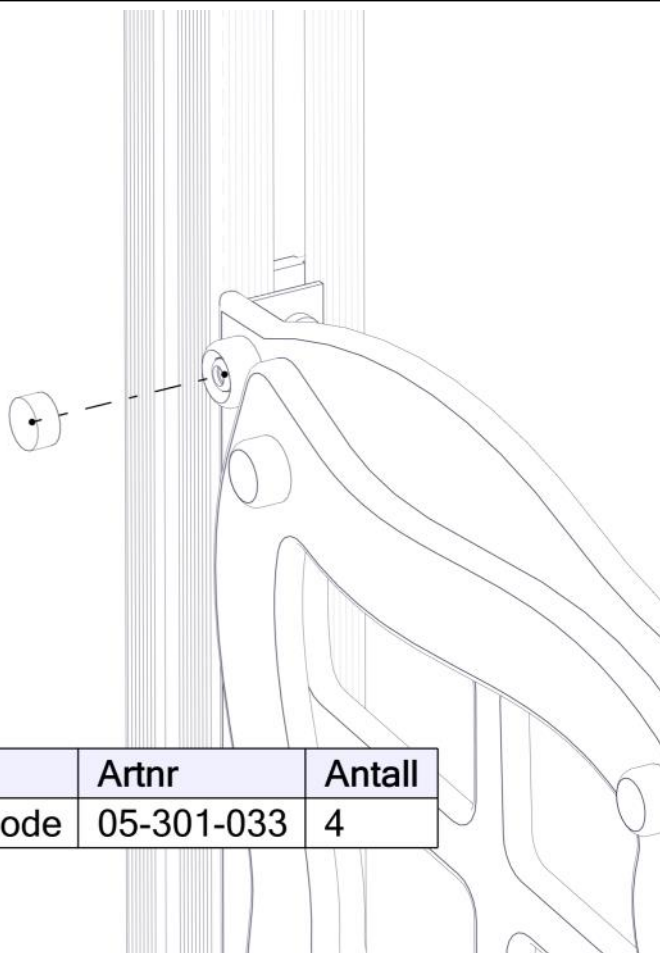

PartName	Artnr	Antall
Endedeksel flat M8 sort hode	05-301-033	4