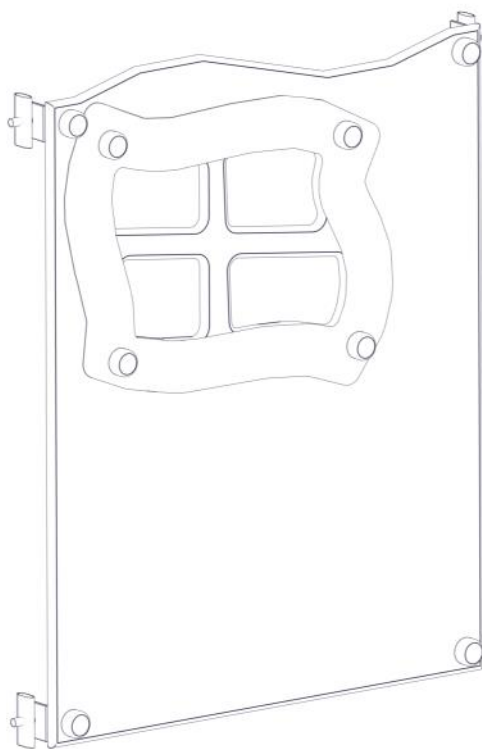

N

Monteringsanvisning

EN

Assembly Instructions

S

Monteringsanvisning

Produkt nr. / Product no. / Produkt nr.

07-510-609K

Gul—Blågrønn

Ord. nr. _____

Dato. _____

Sign. _____

søve

Søve AS
Grønnvoldveien 290
3830 Ulefoss - Norway
Tlf: +47 35 94 65 65
www.sove.no

søve

Søve AB
EA Rosengrensgatan 32
421 31 Västra Frölunda
Phone: +46 (0)31 773 97 00
www.sove.se