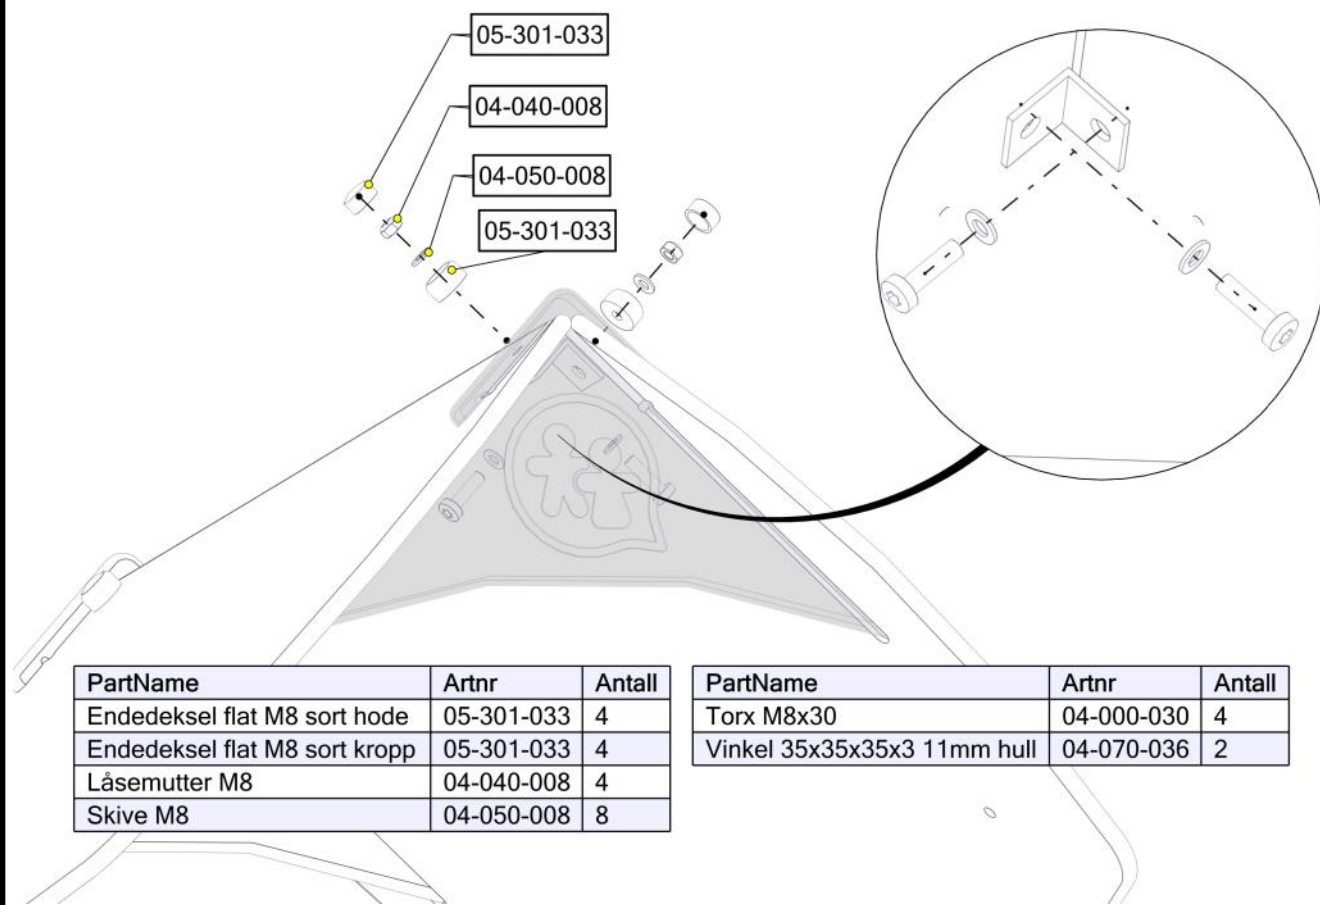

Montering av lekeapparatet / Assembly instructions / Montering av lekredskapet

PartName	Artnr	Antall
Endedeksel flat M8 sort hode	05-301-033	4
Endedeksel flat M8 sort kropp	05-301-033	4
Låsemutter M8	04-040-008	4
Skive M8	04-050-008	8

PartName	Artnr	Antall
Torx M8x30	04-000-030	4
Vinkel 35x35x35x3 11mm hull	04-070-036	2