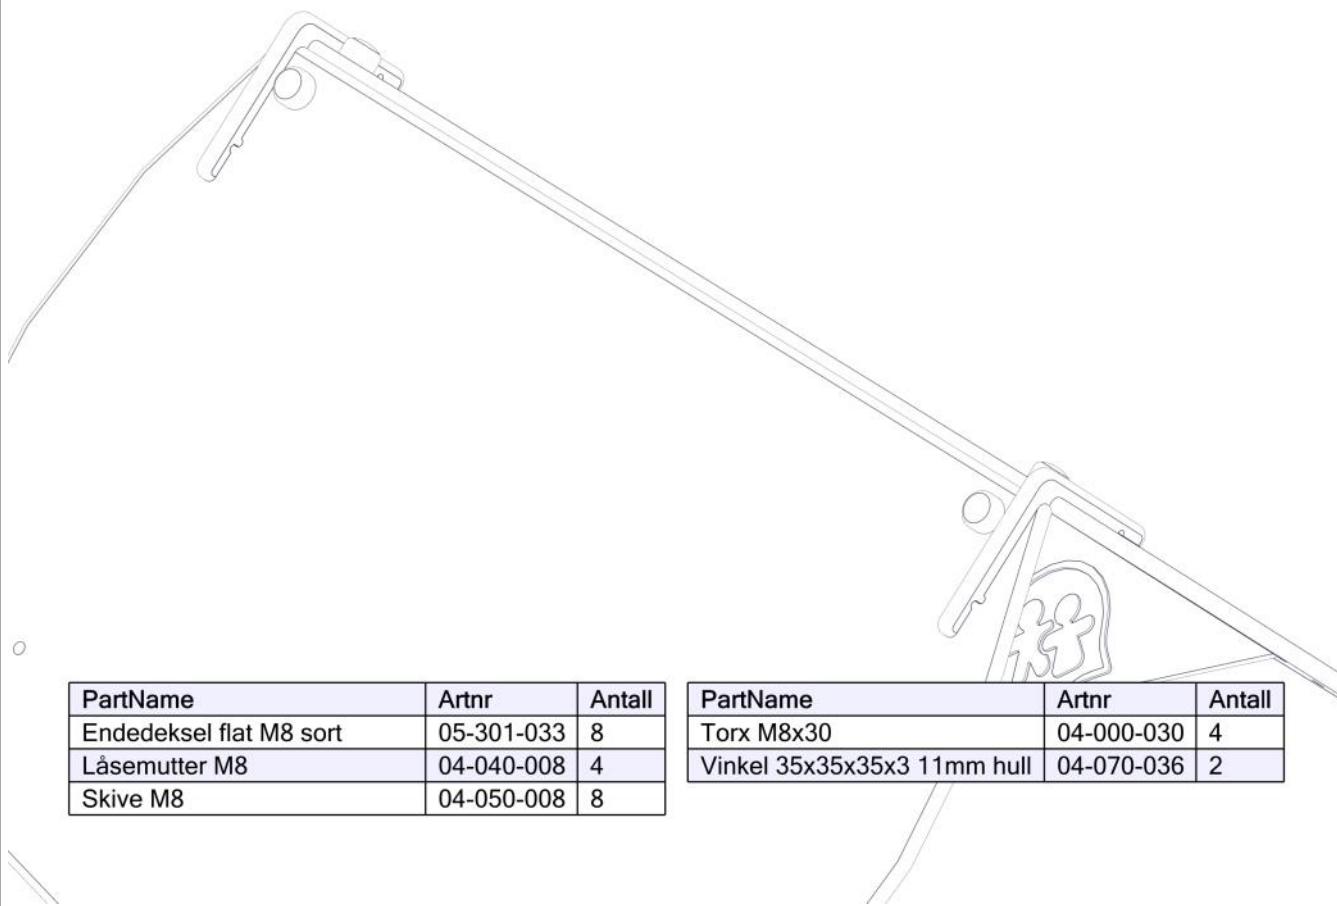

PartName	Artnr	Antall
Endedeksel flat M8 sort	05-301-033	8
Låsemutter M8	04-040-008	4
Skive M8	04-050-008	8

PartName	Artnr	Antall
Torx M8x30	04-000-030	4
Vinkel 35x35x35x3 11mm hull	04-070-036	2