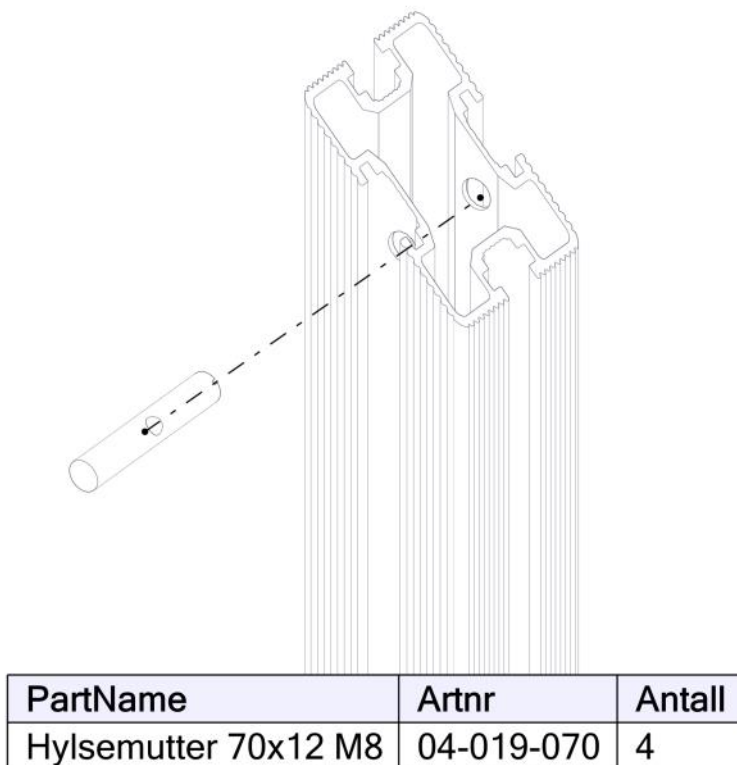

PartName	Artnr	Antall
Hylsemutter 70x12 M8	04-019-070	4