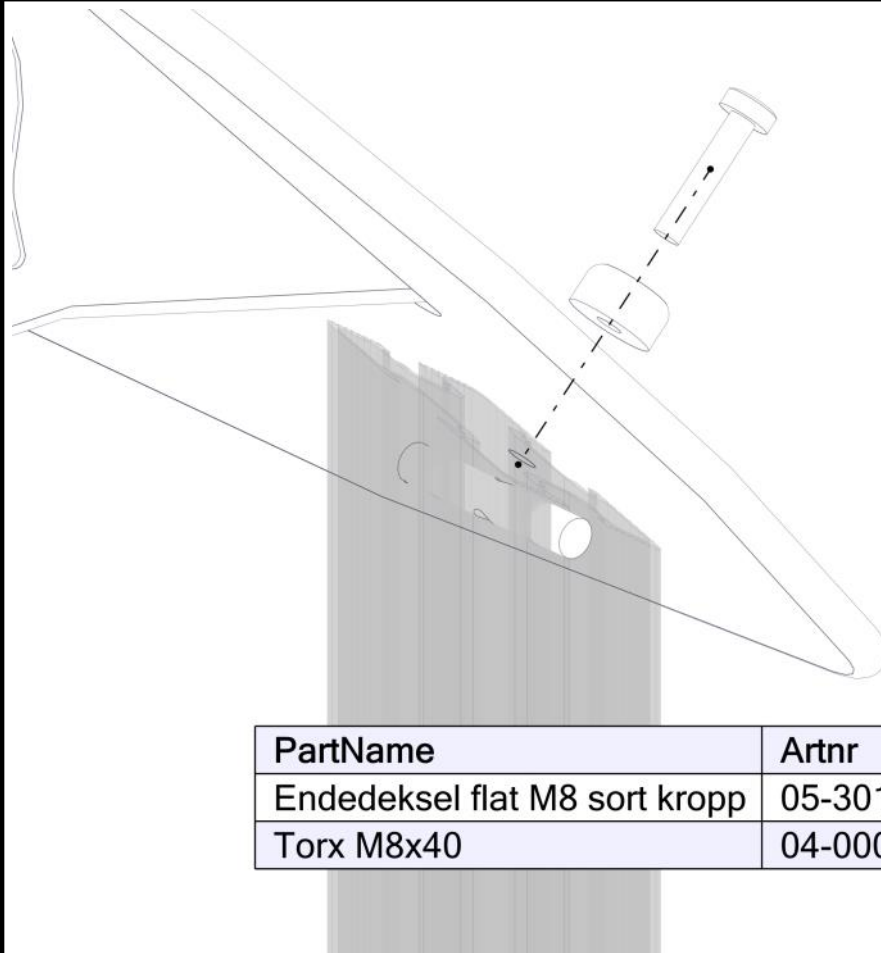

Montering av lekeapparatet / Assembly instructions / Montering av lekredskapet

PartName	Artnr	Antall
Endedeksel flat M8 sort kropp	05-301-033	4
Torx M8x40	04-000-040	4