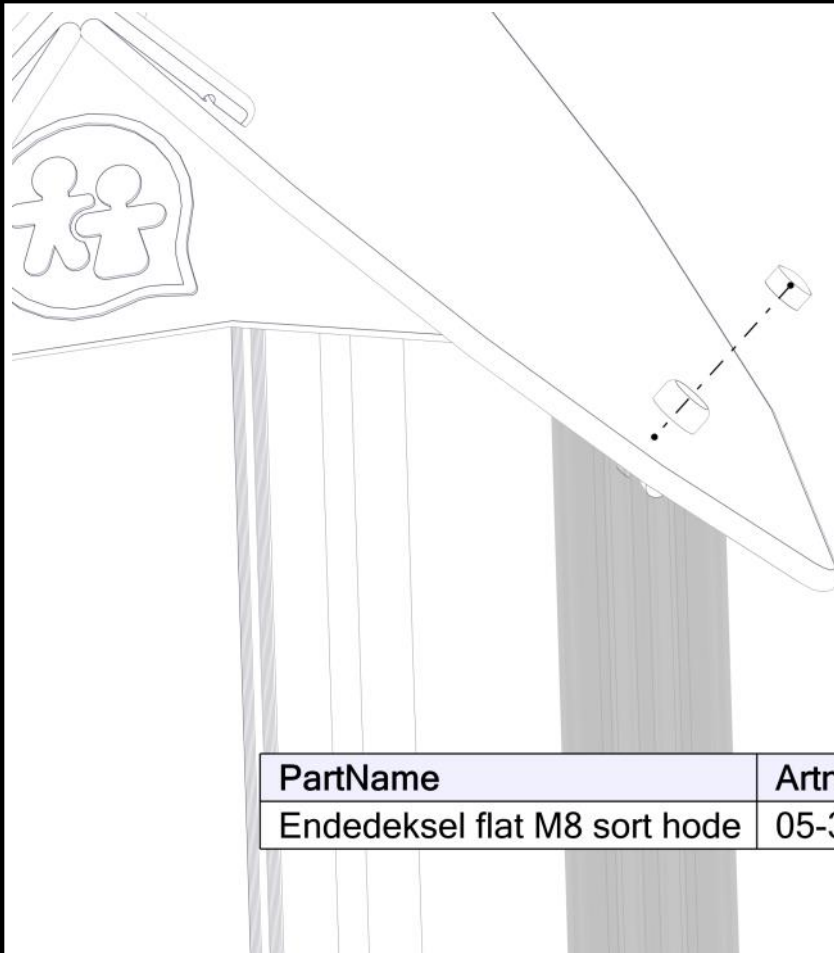

PartName	Artnr	Antall
Endedeksel flat M8 sort hode	05-301-033	4