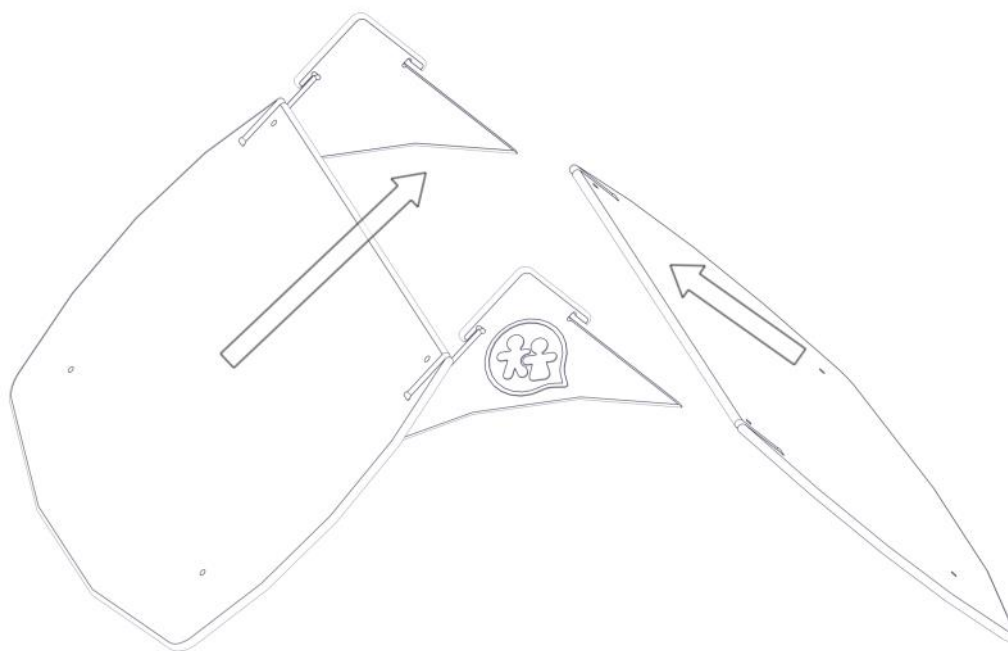

Montering av lekeapparatet / Assembly instructions / Montering av lekredskapet

PartName	Artnr	Antall
Tak møne	07-510-612	2
Takplate, mini-serie	07-510-501	2