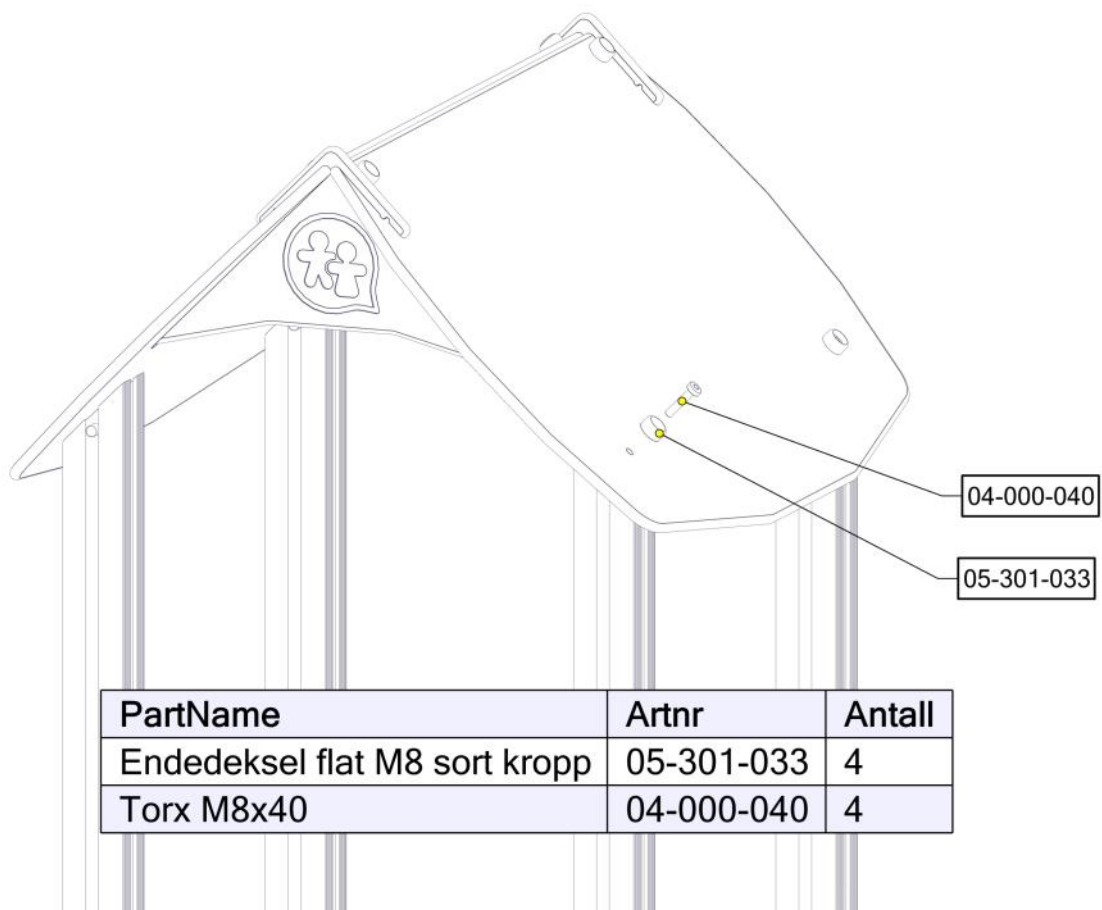

Montering av lekeapparatet / Assembly instructions / Montering av lekredskapet

PartName	Artnr	Antall
Endedeksel flat M8 sort kropp	05-301-033	4
Torx M8x40	04-000-040	4