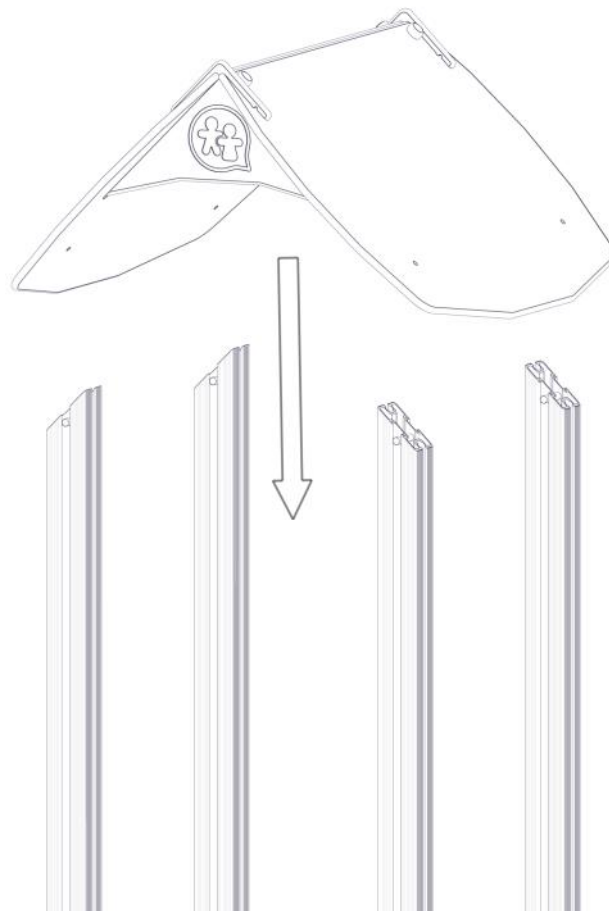

Montering av lekeapparatet / Assembly instructions / Montering av lekredskapet

PartName	Artnr	Antall
Endedeksel flat M8 sort kropp	05-301-033	4
Torx M8x40	04-000-040	4