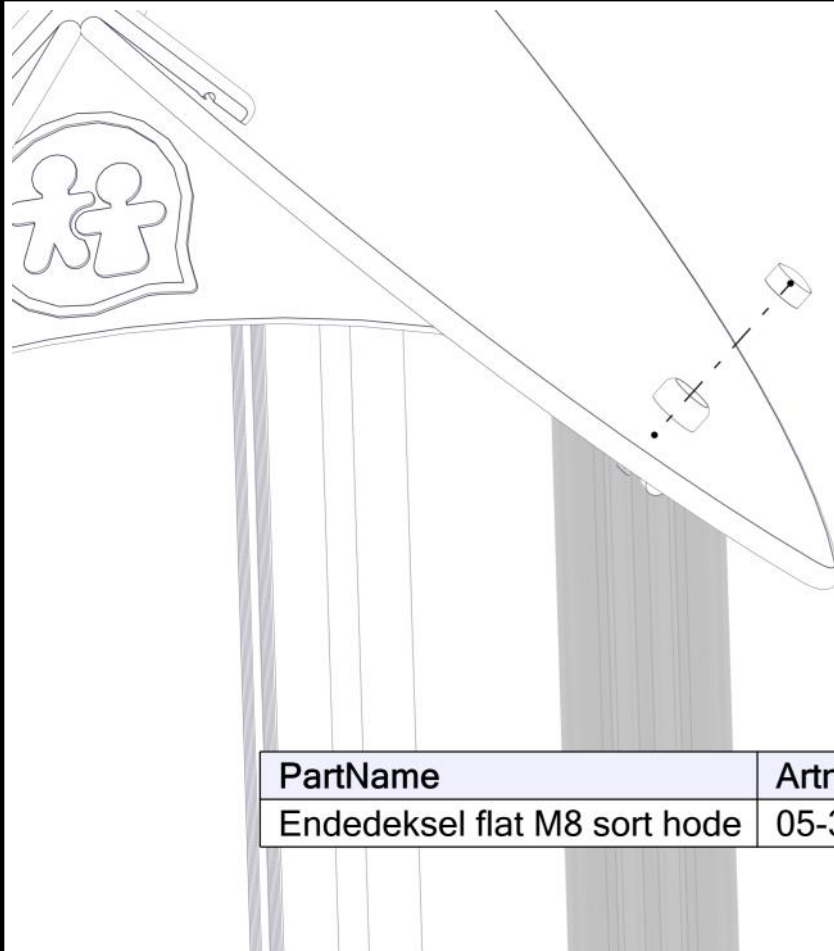

PartName	Artnr	Antall
Endedeksel flat M8 sort hode	05-301-033	4