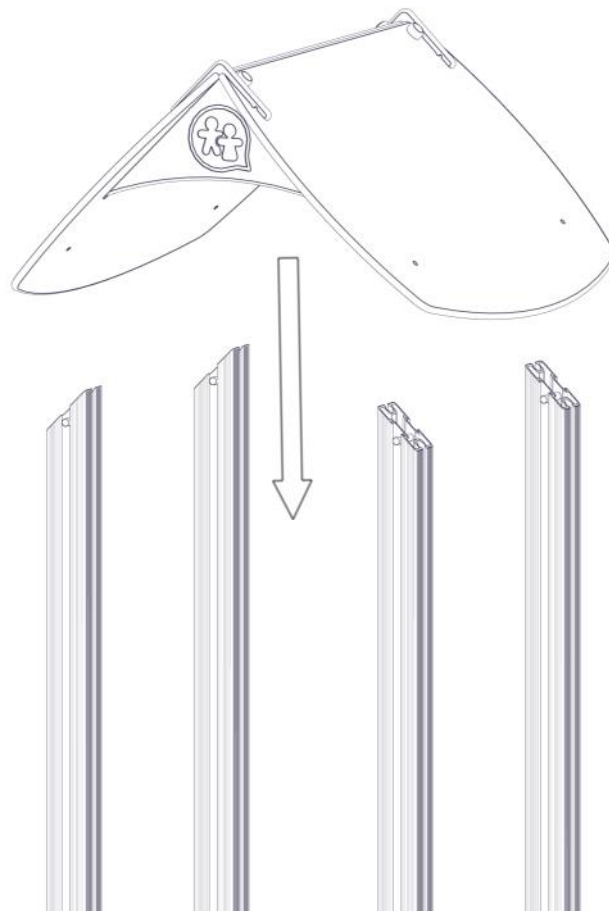

Montering av lekeapparatet / Assembly instructions / Montering av lekredskapet

PartName	Artnr	Antall
Endedeksel flat M8 sort kropp	05-301-033	4
Torx M8x40	04-000-040	4