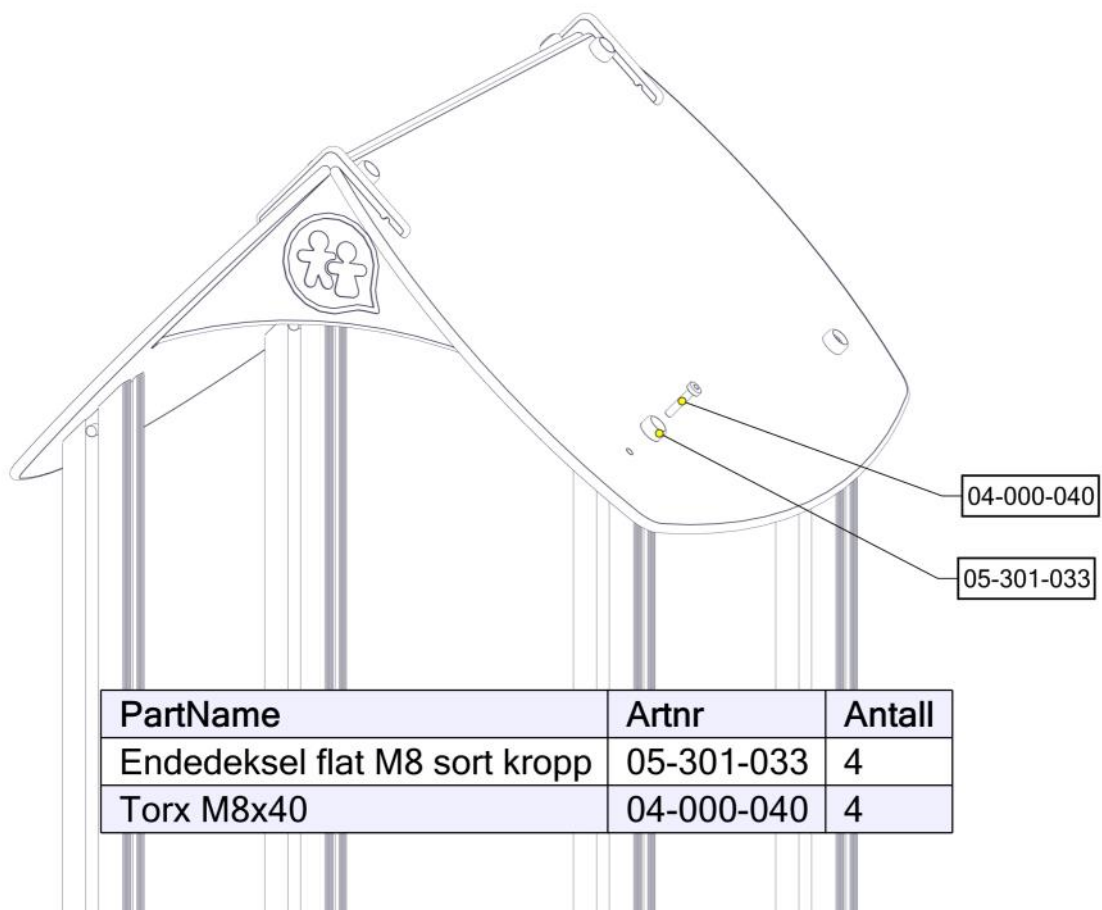

Montering av lekeapparatet / Assembly instructions / Montering av lekredskapet

PartName	Artnr	Antall
Endedeksel flat M8 sort kropp	05-301-033	4
Torx M8x40	04-000-040	4