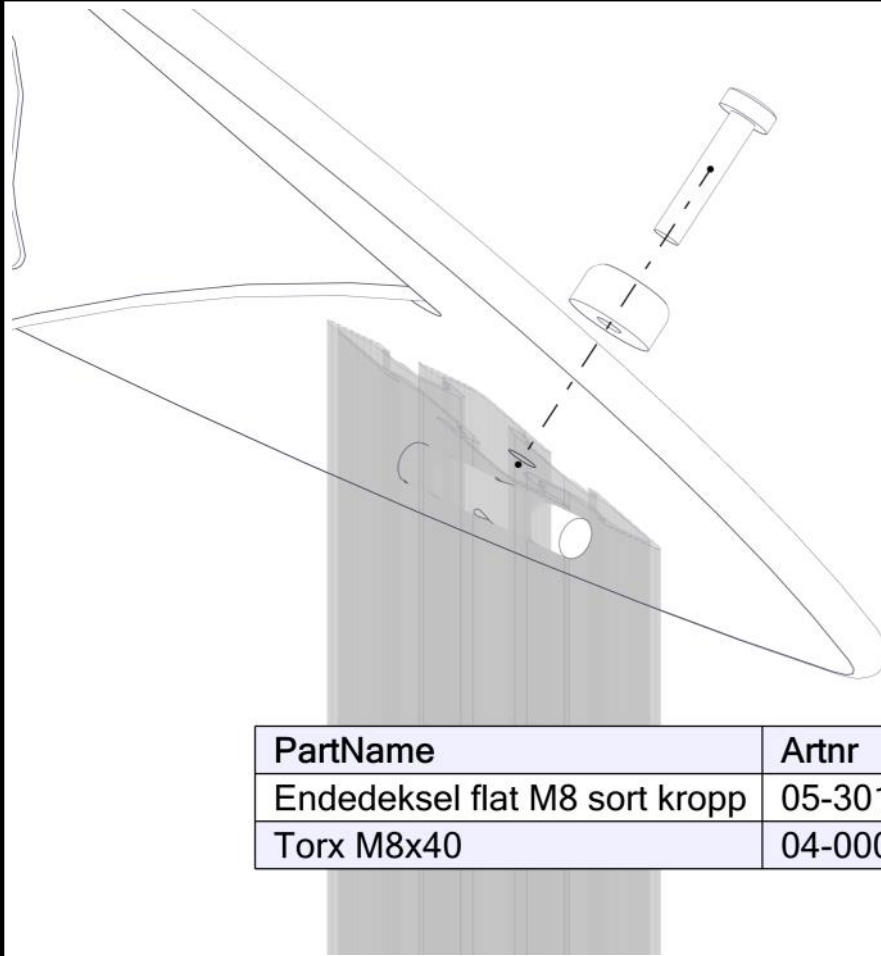

Montering av lekeapparatet / Assembly instructions / Montering av lekredskapet

PartName	Artnr	Antall
Endedeksel flat M8 sort kropp	05-301-033	4
Torx M8x40	04-000-040	4