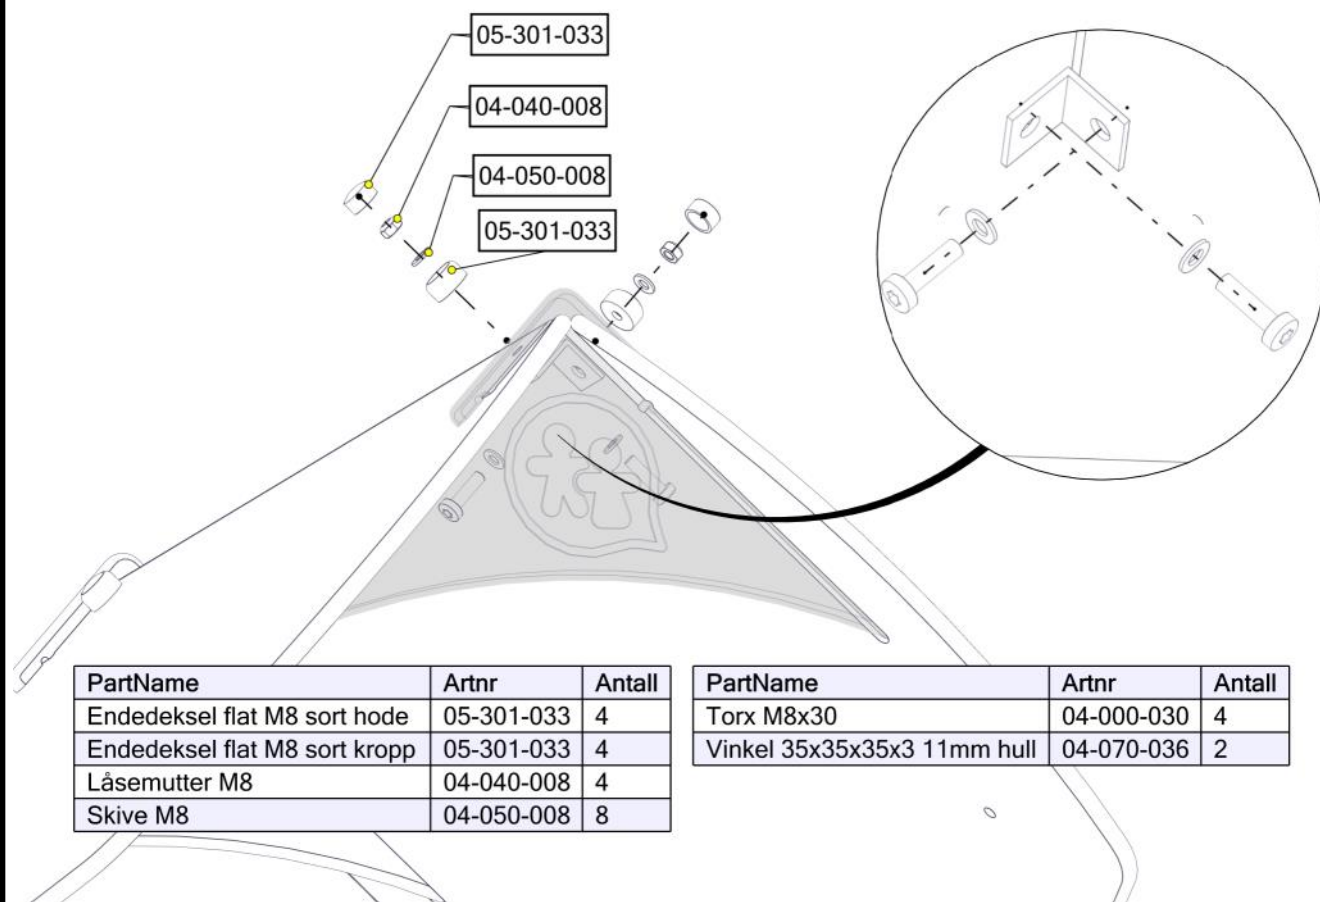

Montering av lekeapparatet / Assembly instructions / Montering av lekredskapet

PartName	Artnr	Antall
Tak møne	07-510-613	2
Takplate, mini-serie	07-510-501	2

PartName	Artnr	Antall
Endedeksel flat M8 sort	05-301-033	8
Låsemutter M8	04-040-008	4
Skive M8	04-050-008	8

PartName	Artnr	Antall
Torx M8x30	04-000-030	4
Vinkel 35x35x35x3 11mm hull	04-070-036	2

Montering av lekeapparatet / Assembly instructions / Montering av lekredskapet

PartName	Artnr	Antall
Endedeksel flat M8 sort hode	05-301-033	4
Endedeksel flat M8 sort kropp	05-301-033	4
Låsemutter M8	04-040-008	4
Skive M8	04-050-008	8