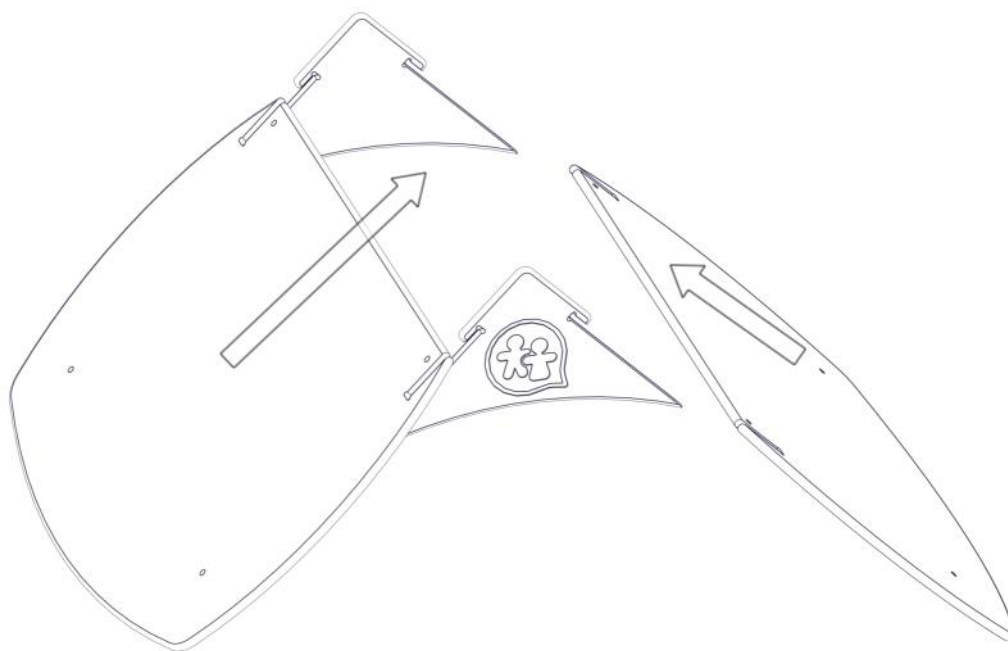

Montering av lekeapparatet / Assembly instructions / Montering av lekredskapet

PartName	Artnr	Antall
Tak møne	07-510-613	2
Takplate, mini-serie	07-510-501	2