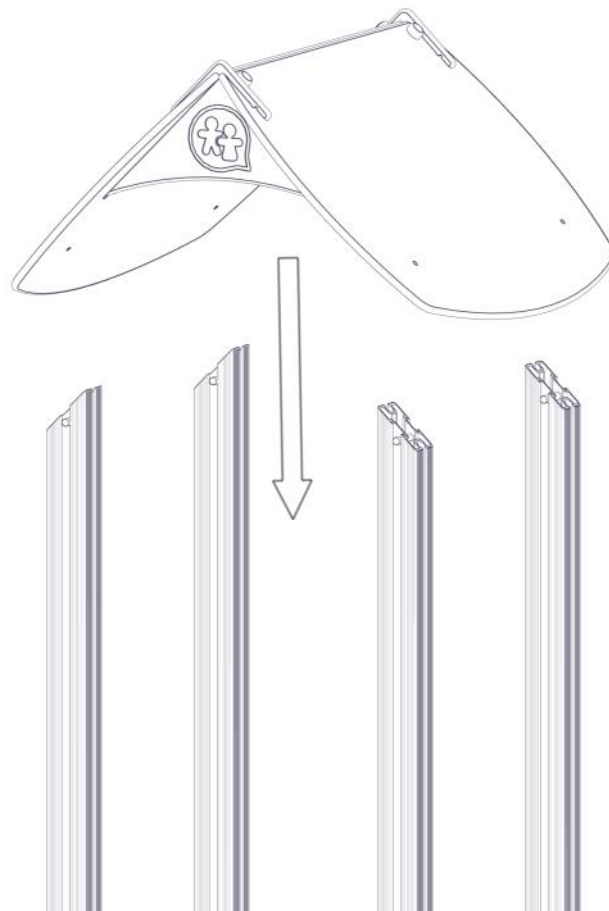

Montering av lekeapparatet / Assembly instructions / Montering av lekredskapet

PartName	Artnr	Antall
Endedeksel flat M8 sort kropp	05-301-033	4
Torx M8x40	04-000-040	4