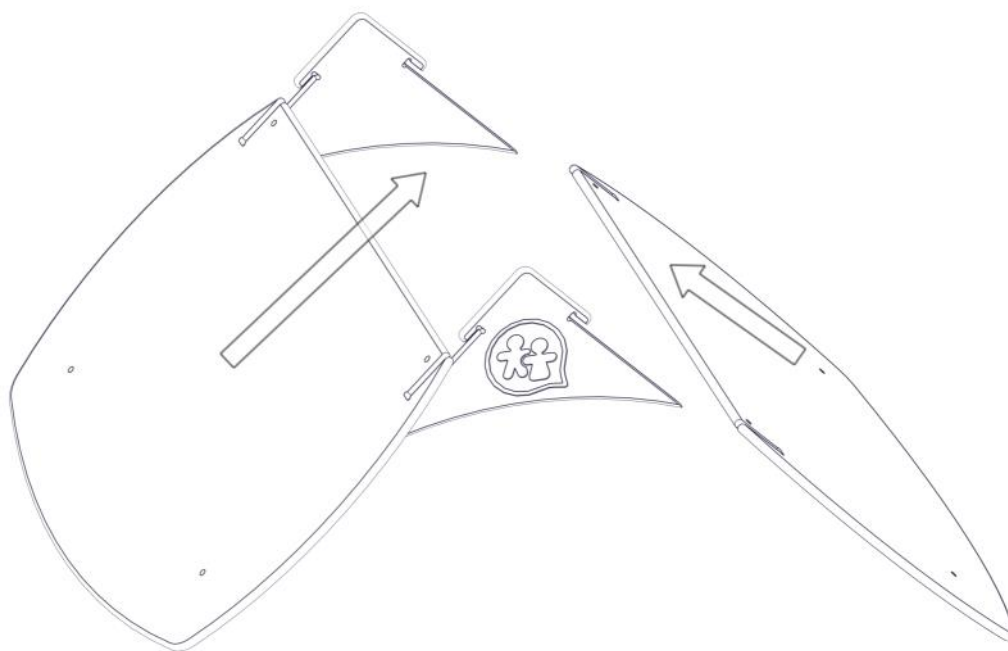

Montering av lekeapparatet / Assembly instructions / Montering av lekredskapet

PartName	Artnr	Antall
Tak møne	07-510-614	2
Takplate, mini-serie	07-510-501	2