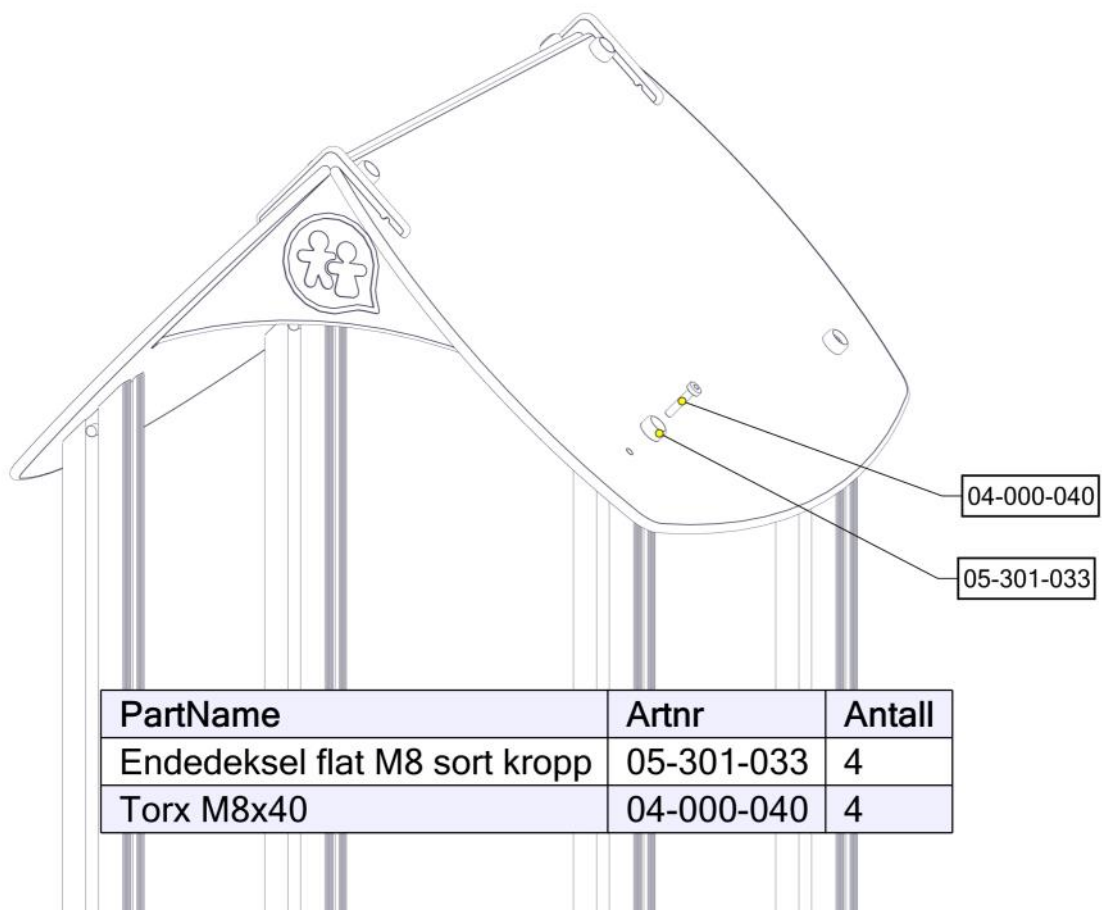

Montering av lekeapparatet / Assembly instructions / Montering av lekredskapet

PartName	Artnr	Antall
Endedeksel flat M8 sort kropp	05-301-033	4
Torx M8x40	04-000-040	4