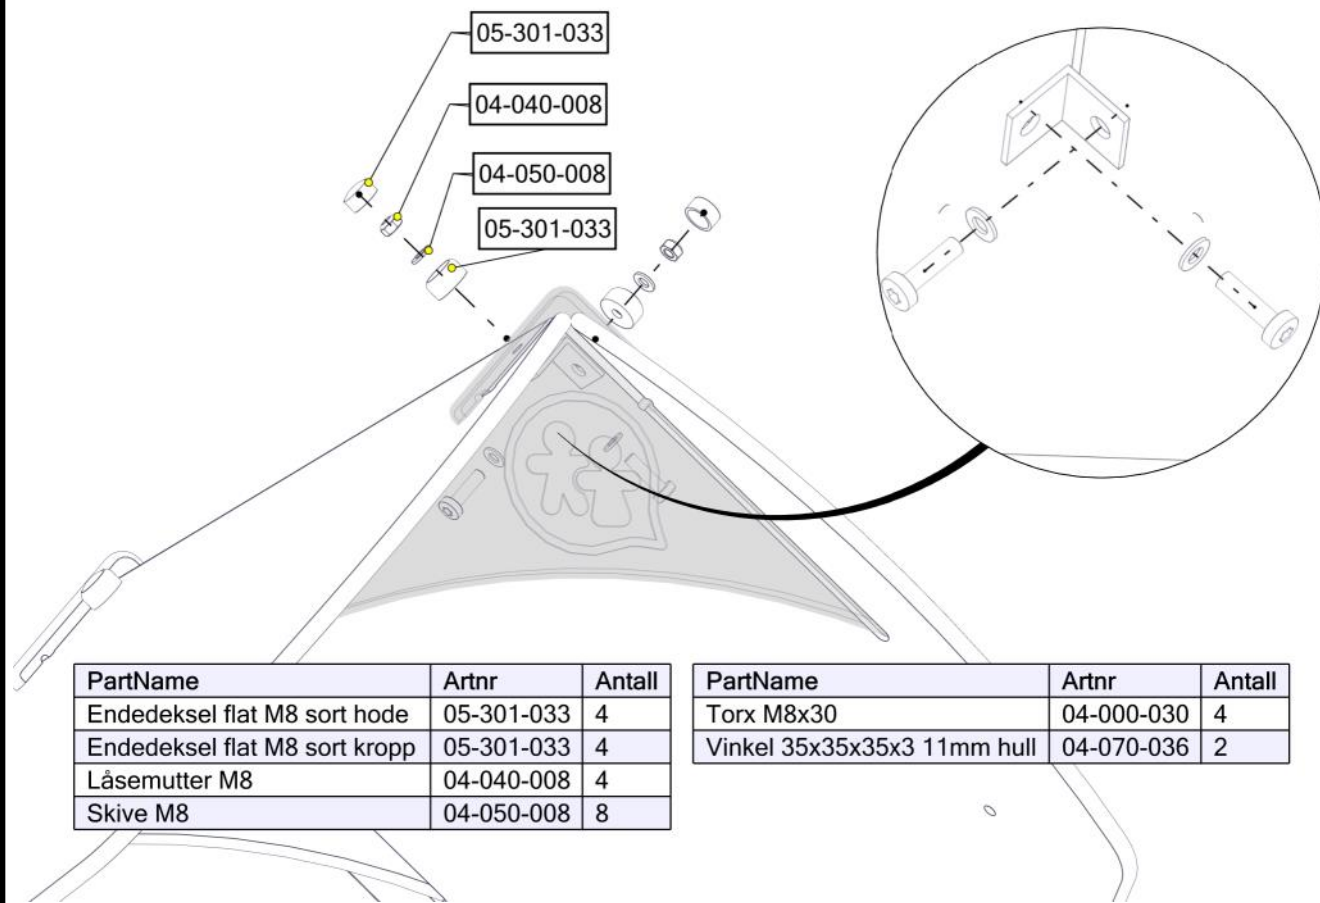

Montering av lekeapparatet / Assembly instructions / Montering av lekredskapet

PartName	Artnr	Antall
Tak møne	07-510-614	2
Takplate, mini-serie	07-510-501	2

PartName	Artnr	Antall
Endedeksel flat M8 sort	05-301-033	8
Låsemutter M8	04-040-008	4
Skive M8	04-050-008	8

PartName	Artnr	Antall
Torx M8x30	04-000-030	4
Vinkel 35x35x35x3 11mm hull	04-070-036	2

Montering av lekeapparatet / Assembly instructions / Montering av lekredskapet

Montering av lekeapparatet / Assembly instructions / Montering av lekredskapet