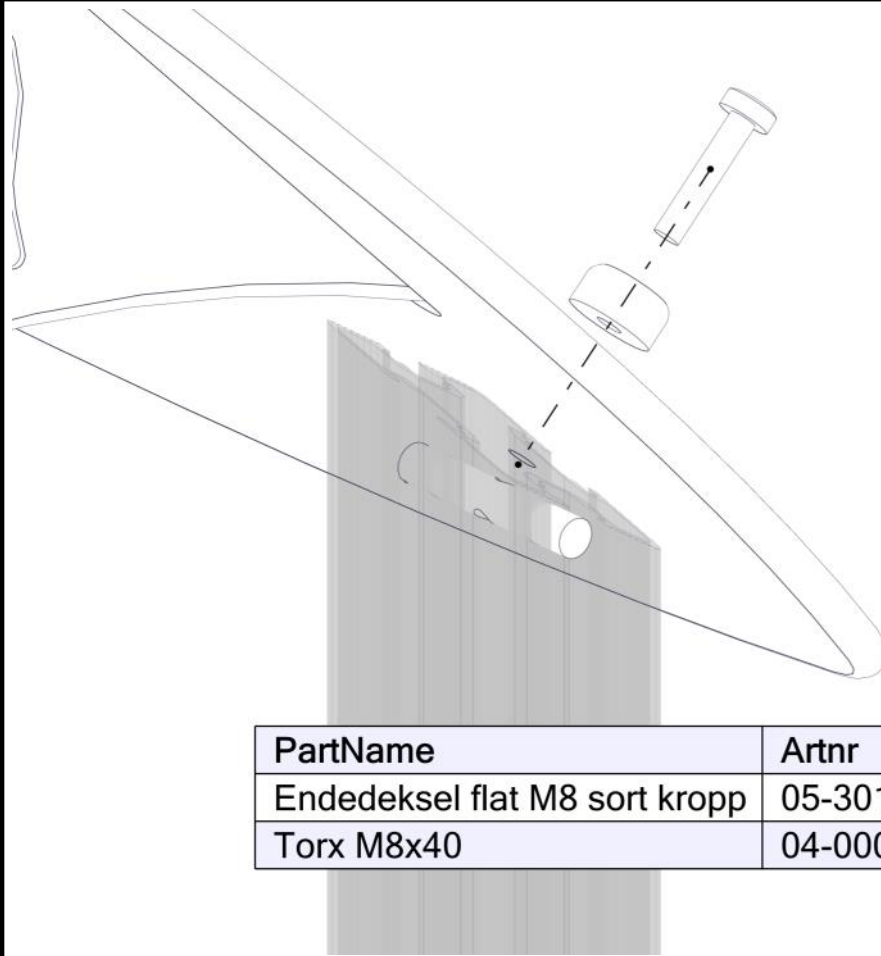

Montering av lekeapparatet / Assembly instructions / Montering av lekredskapet

PartName	Artnr	Antall
Endedeksel flat M8 sort kropp	05-301-033	4
Torx M8x40	04-000-040	4