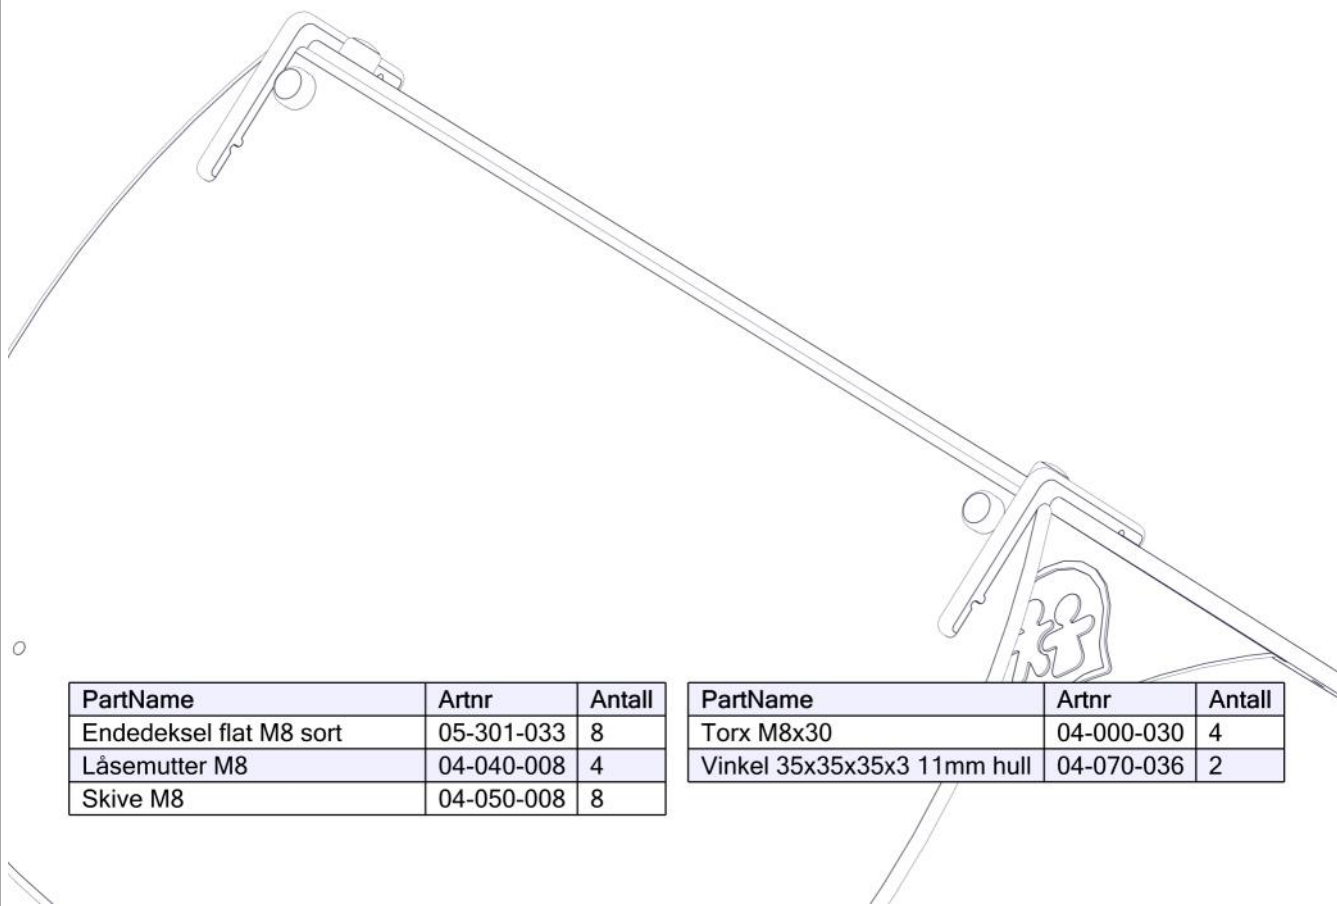

PartName	Artnr	Antall
Endedeksel flat M8 sort	05-301-033	8
Låsemutter M8	04-040-008	4
Skive M8	04-050-008	8

PartName	Artnr	Antall
Torx M8x30	04-000-030	4
Vinkel 35x35x35x3 11mm hull	04-070-036	2