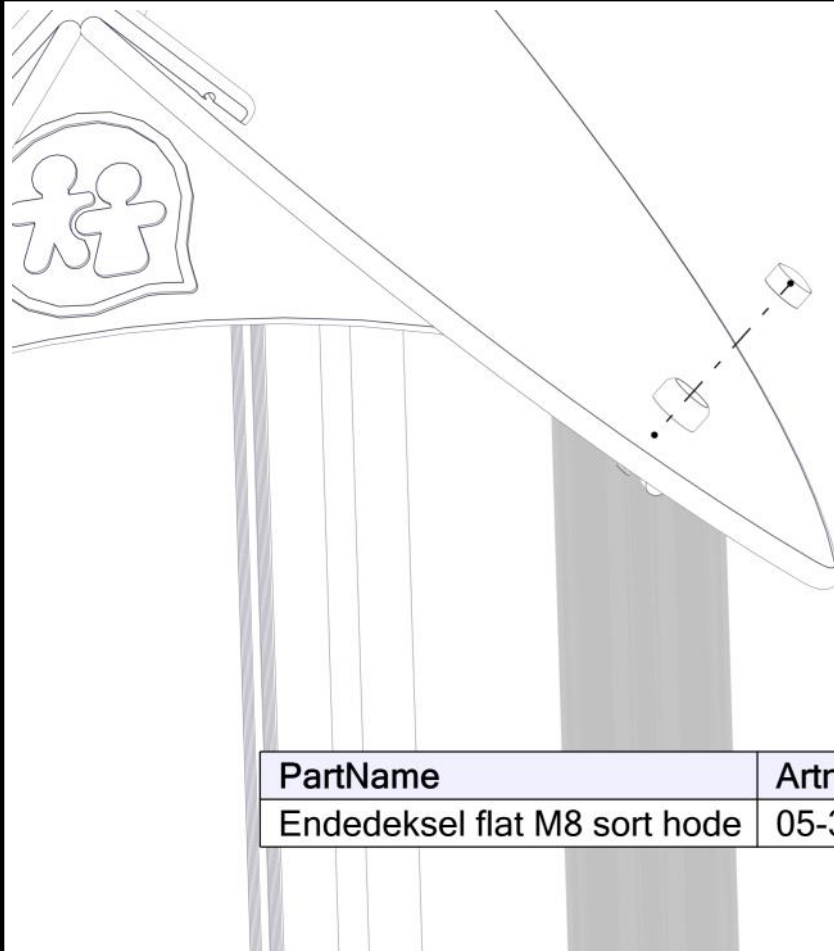

PartName	Artnr	Antall
Endedeksel flat M8 sort hode	05-301-033	4