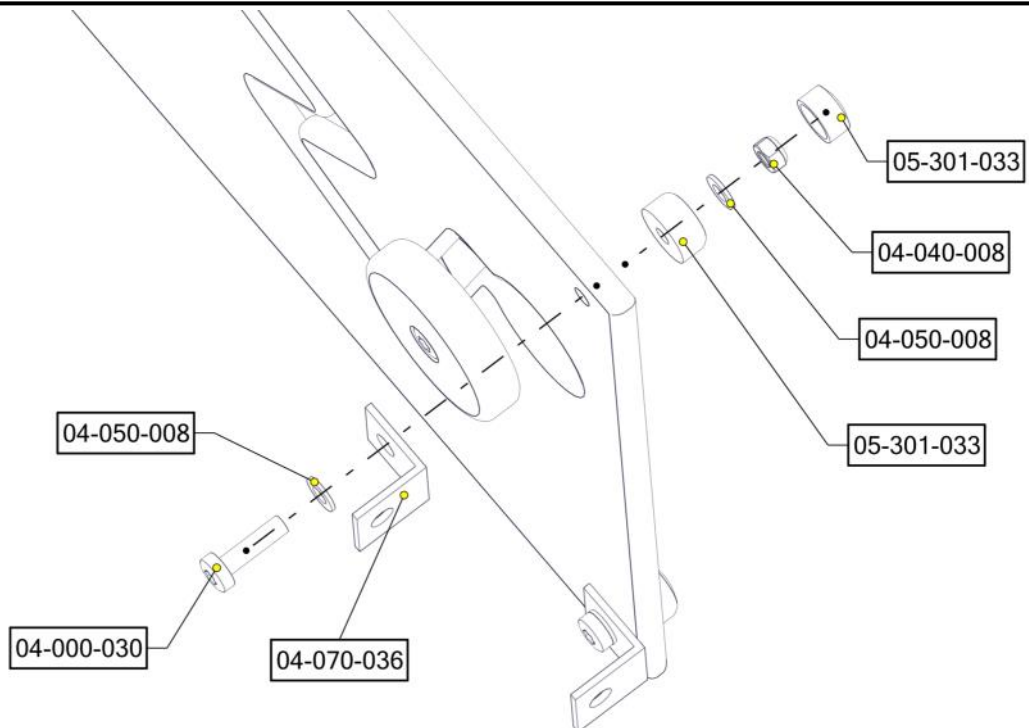

Montering av lekeapparatet / Assembly instructions / Montering av lekredskapet

PartName	Artnr	Antall
Endedeksel flat M8 sort	05-301-033	8
Låsemutter M8	04-040-008	4
Skive M8	04-050-008	8
Torx M8x30	04-000-030	4

PartName	Artnr	Antall
Vegg 520 x 400 med spill	07-510-615	1
Vinkel 35x35x35x3 11mm hull	04-070-036	4