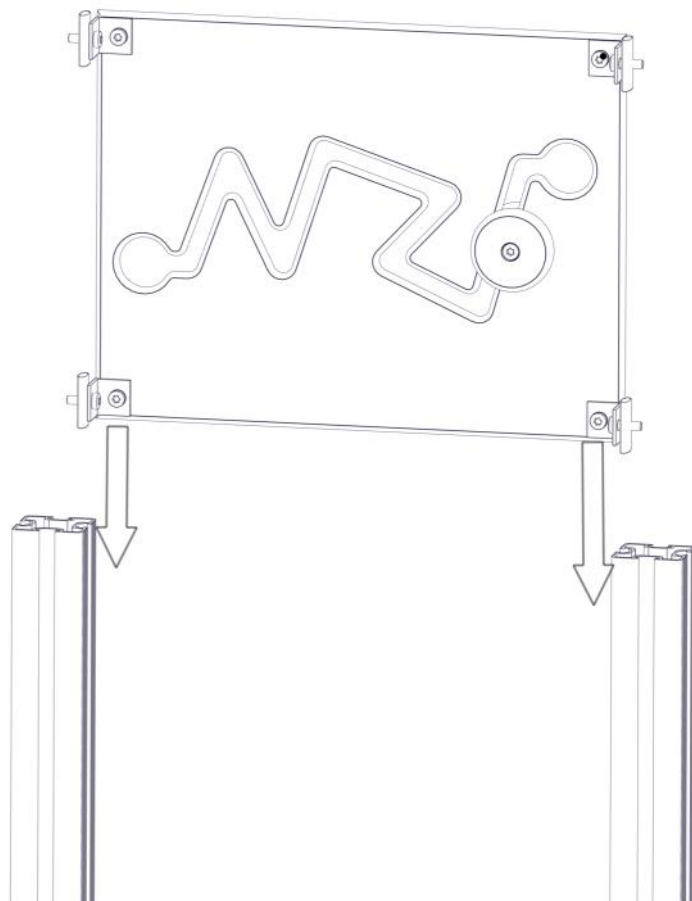

PartName	Artnr	Antall
Brikke 50 1XM8	04-060-050	4
Torx M8x25	04-000-025	4

Se på hovedmontering for posisjon
Look at main assembly for position
Titta på hovudmontering för position