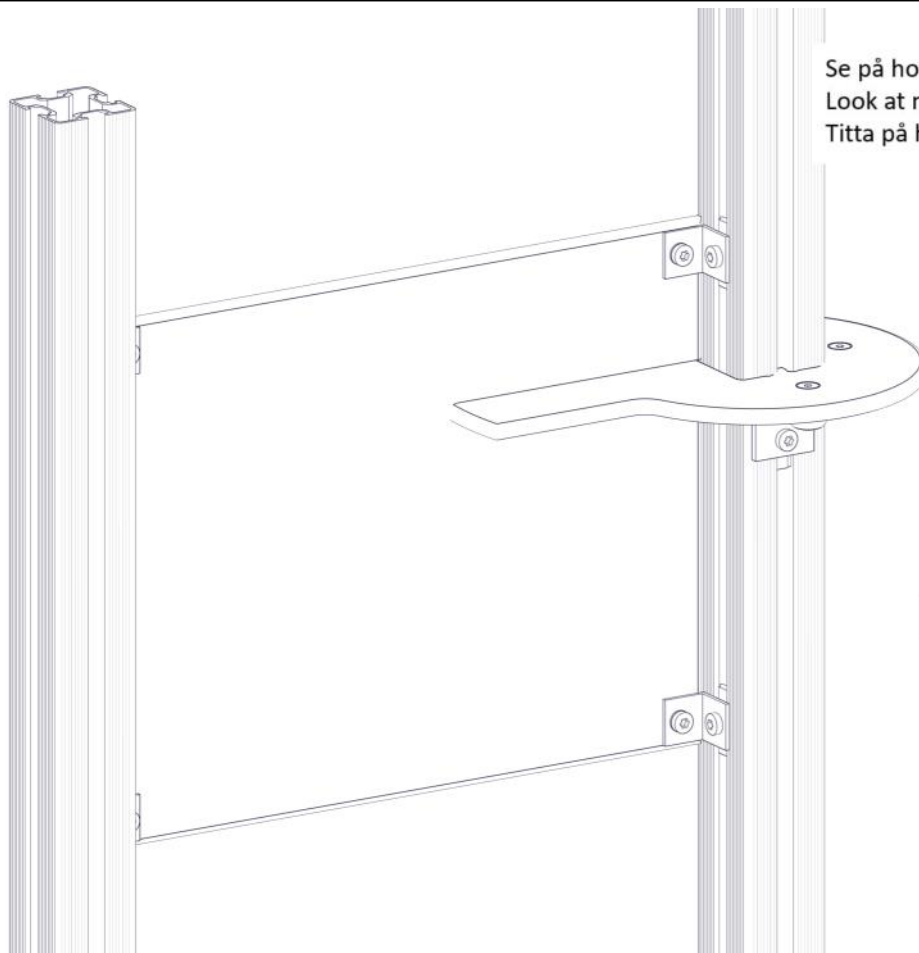

Montering av lekeapparatet / Assembly instructions / Montering av lekredskapet

Se på hovedmontering for posisjon
Look at main assembly for position
Titta på hovudmontering för position

Stram boltene