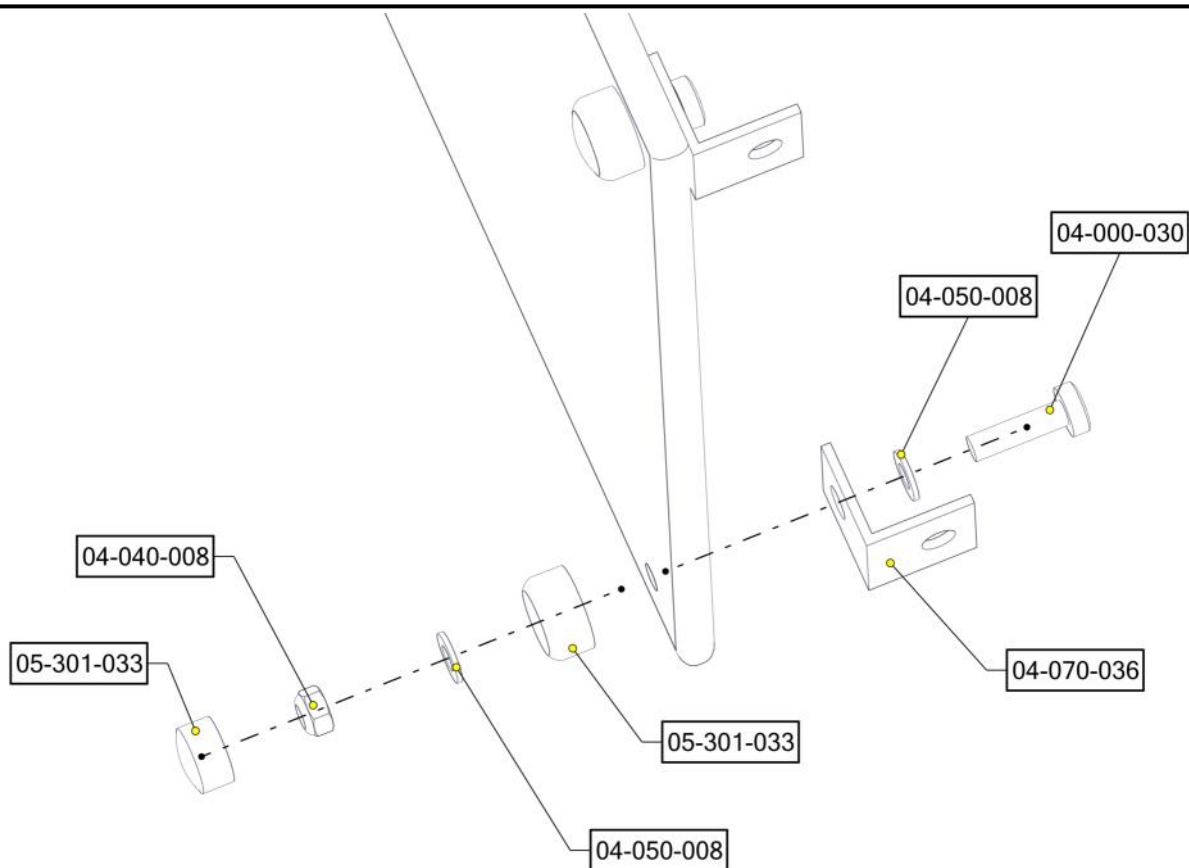

PartName	Artnr	Antall
Endedeksel flat M8 sort hode	05-301-033	4
Endedeksel flat M8 sort kropp	05-301-033	4
Låsemutter M8	04-040-008	4
Skive M8	04-050-008	8

PartName	Artnr	Antall
Torx M8x30	04-000-030	4
Vegg 520x400 std med spor	07-510-617	1
Vinkel 35x35x35x3 11mm hull	04-070-036	4