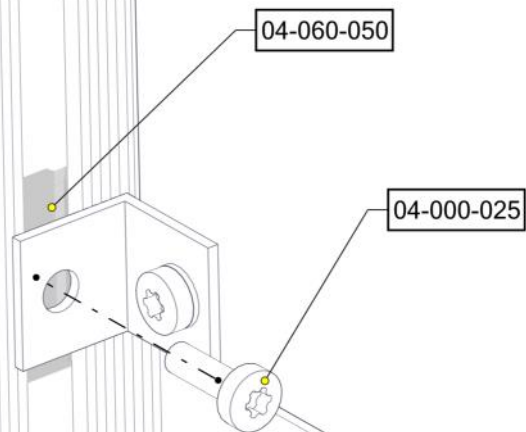

Montering av lekeapparatet / Assembly instructions / Montering av lekredskapet

PartName	Artnr	Antall
Brikke 50 1XM8	04-060-050	4
Torx M8x25	04-000-025	4