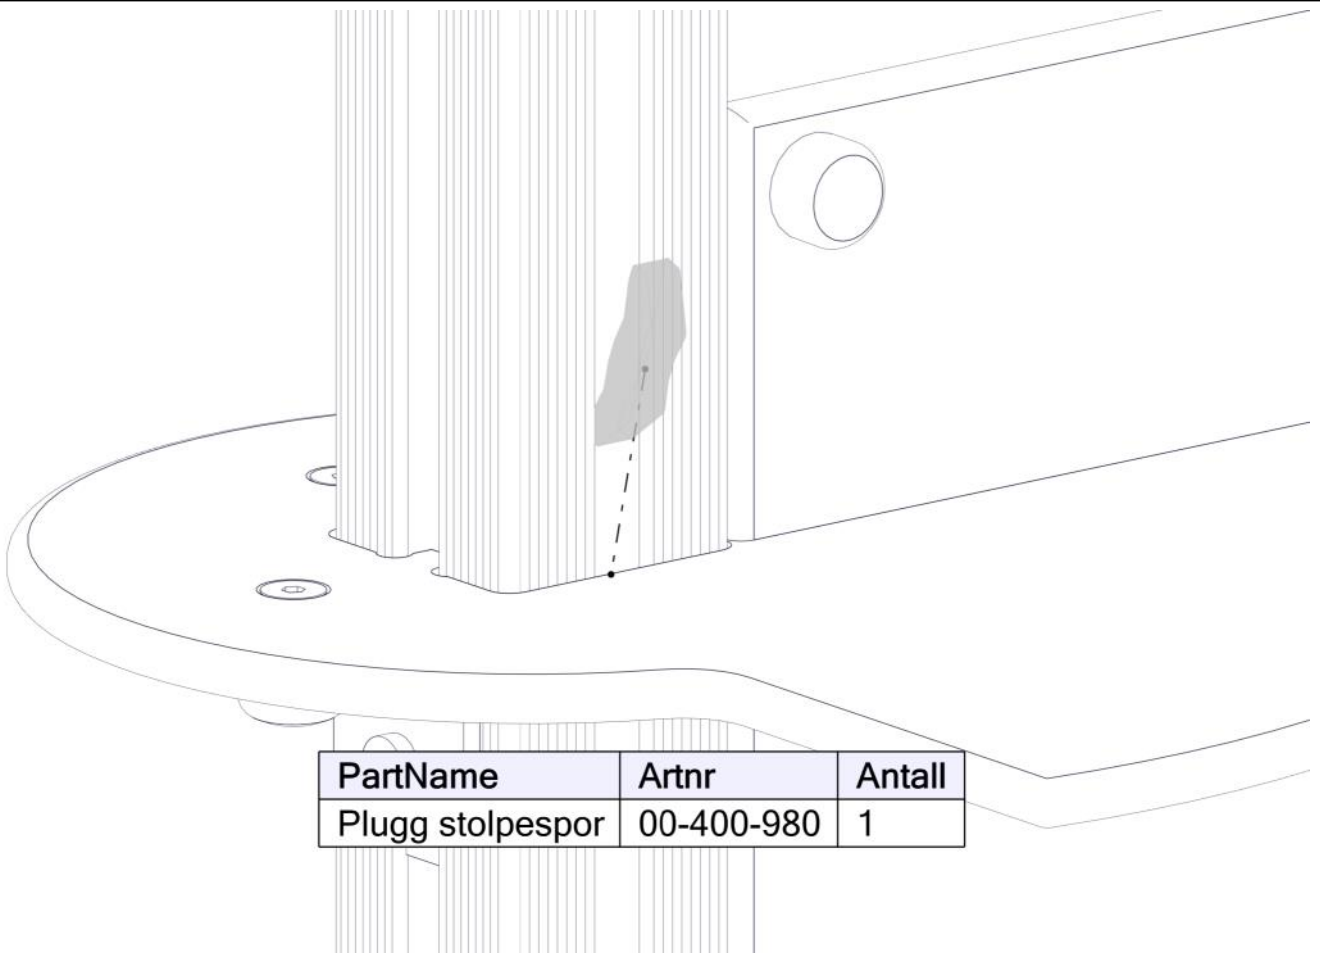

Montering av lekeapparatet / Assembly instructions / Montering av lekredskapet

Se på hovedmontering for posisjon
 Look at main assembly for position
 Titta på hovudmontering för position

Stram boltene

| PartName | Artnr | Antall |
|------------------|------------|--------|
| Plugg stolpespor | 00-400-980 | 1 |