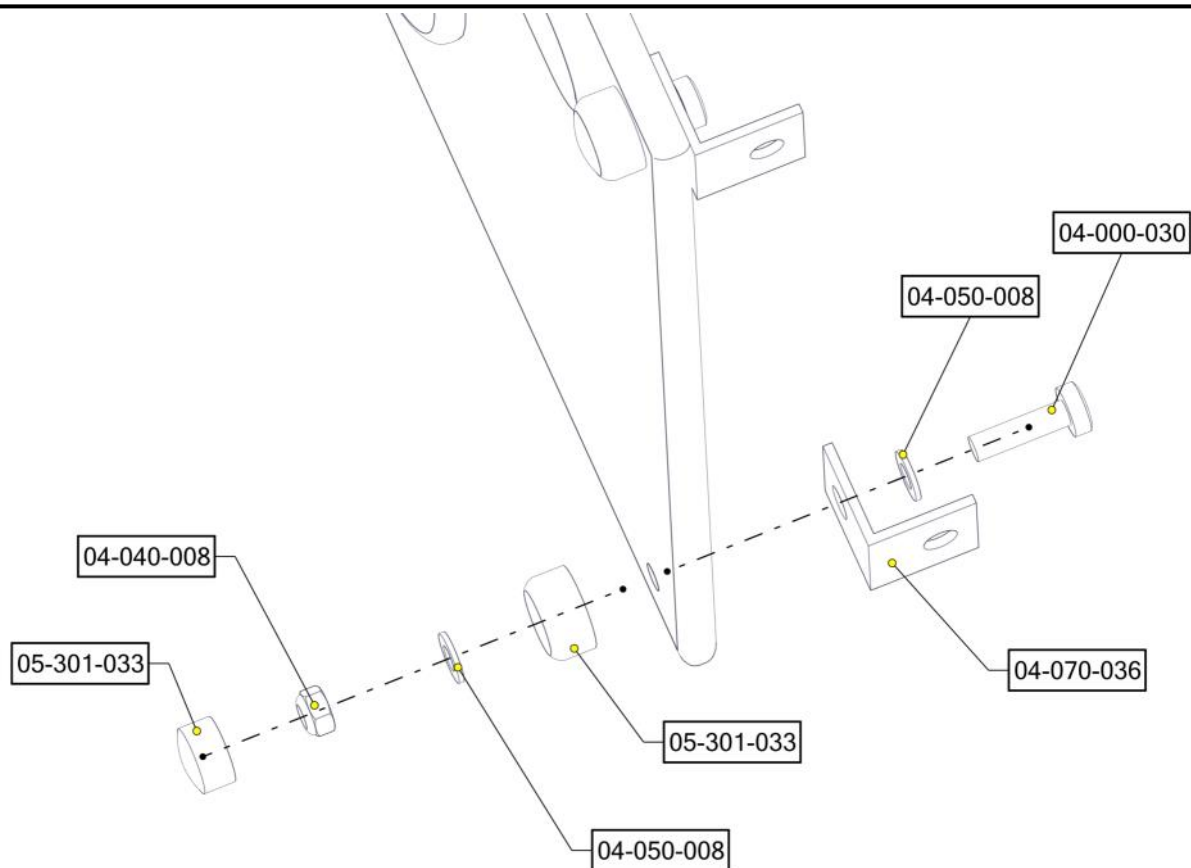

PartName	Artnr	Antall
Skive M8	04-050-008	2
Unbrako skrue M8x30 forsenket hode	04-034-030	2
Vegg 520x400 m postkasse	07-510-618	1

Montering av lekeapparatet / Assembly instructions / Montering av lekredskapet

PartName	Artnr	Antall
Endedeksel flat M8 sort hode	05-301-033	4
Endedeksel flat M8 sort kropp	05-301-033	4
Låsemutter M8	04-040-008	4
Skive M8	04-050-008	8

PartName	Artnr	Antall
Torx M8x30	04-000-030	4
Vinkel 35x35x35x3 11mm hull	04-070-036	4