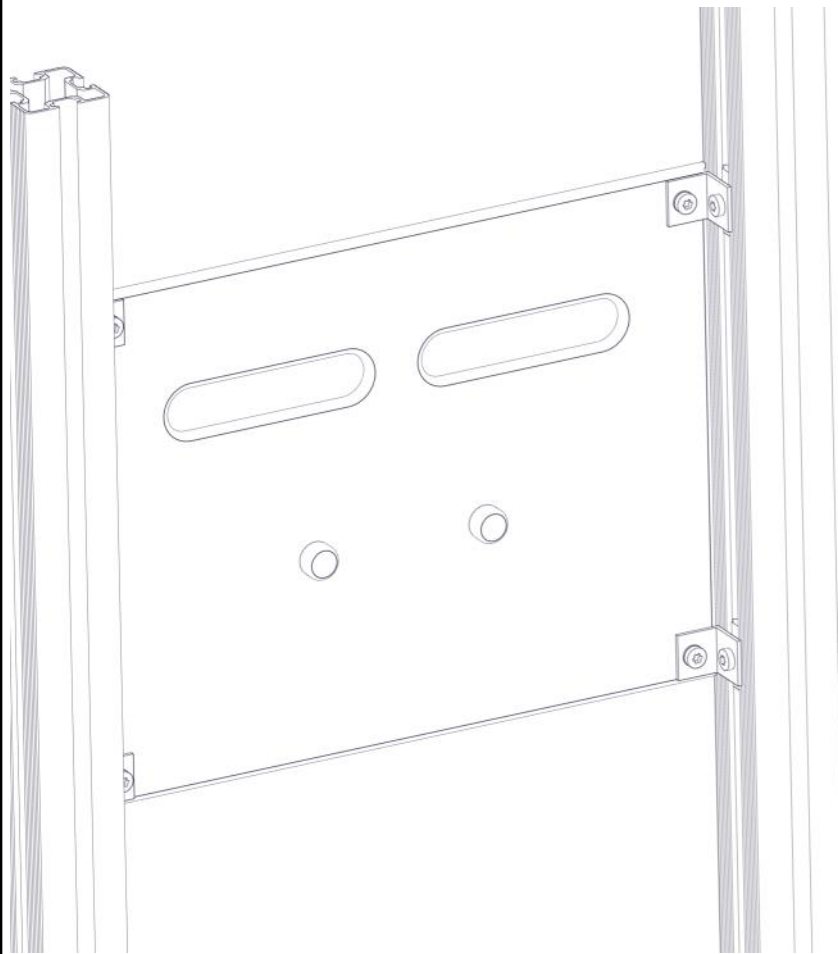

Montering av lekeapparatet / Assembly instructions / Montering av lekredskapet

Se på hovedmontering for posisjon
Look at main assembly for position
Titta på hovudmontering för position

Stram boltene