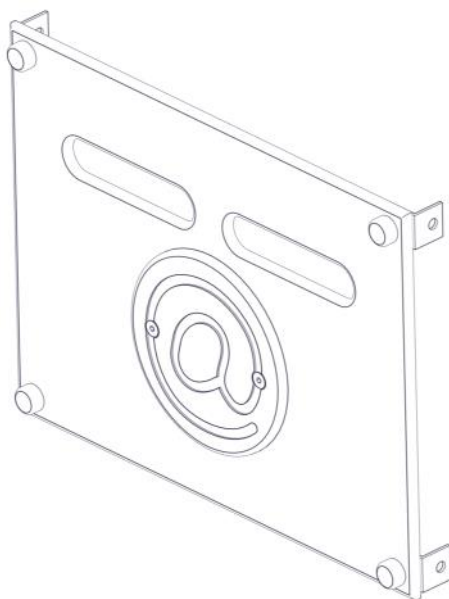

Montering av lekeapparatet / Assembly instructions / Montering av lekredskapet

PartName	Artnr	Antall
AT-skilt	07-510-554	1
Endedeksel flat M8 sort hode	05-301-033	2
Endedeksel flat M8 sort kropp	05-301-033	2
Låsemutter M8	04-040-008	2

PartName	Artnr	Antall
Skive M8	04-050-008	2
Unbrako skrue M8x30 forsenket hode	04-034-030	2
Vegg 520x400 m postkasse	07-510-618	1

Montering av lekeapparatet / Assembly instructions / Montering av lekredskapet