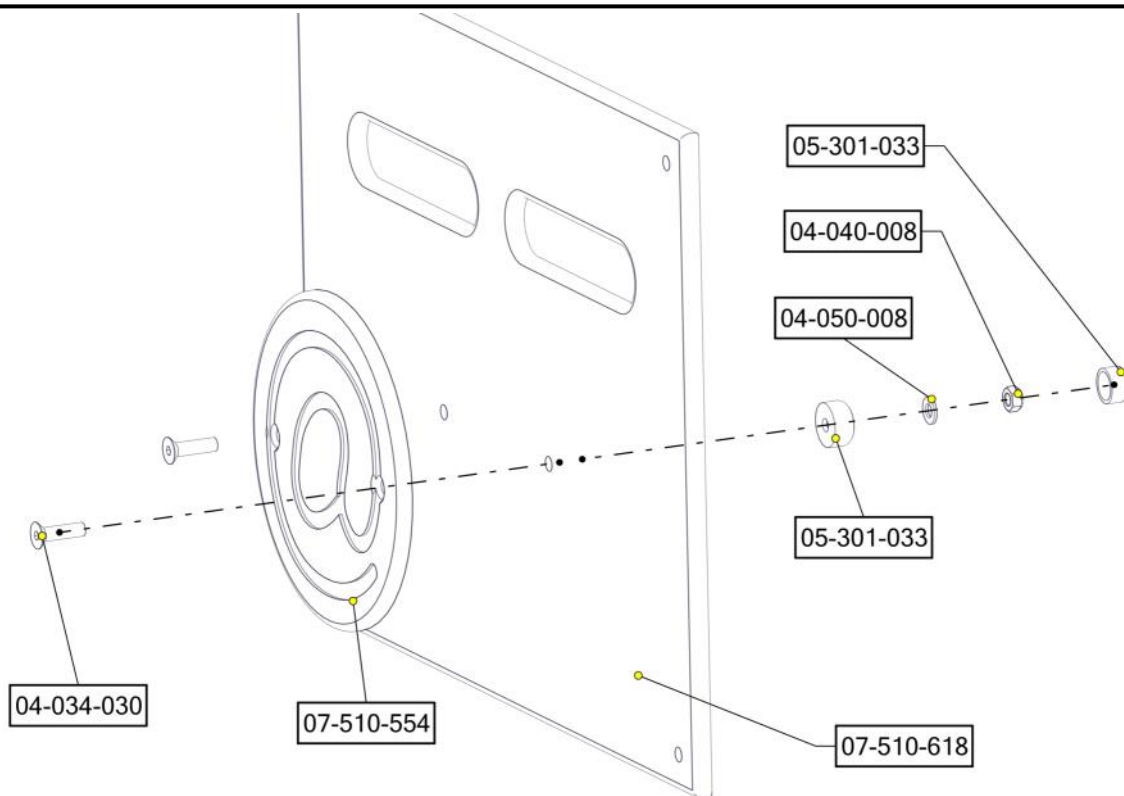

PartName	Artnr	Antall
AT-skilt	07-510-554	1
Endedeksel flat M8 sort hode	05-301-033	2
Endedeksel flat M8 sort kropp	05-301-033	2
Låsemutter M8	04-040-008	2

PartName	Artnr	Antall
Skive M8	04-050-008	2
Unbrako skrue M8x30 forsenket hode	04-034-030	2
Vegg 520x400 m postkasse	07-510-618	1