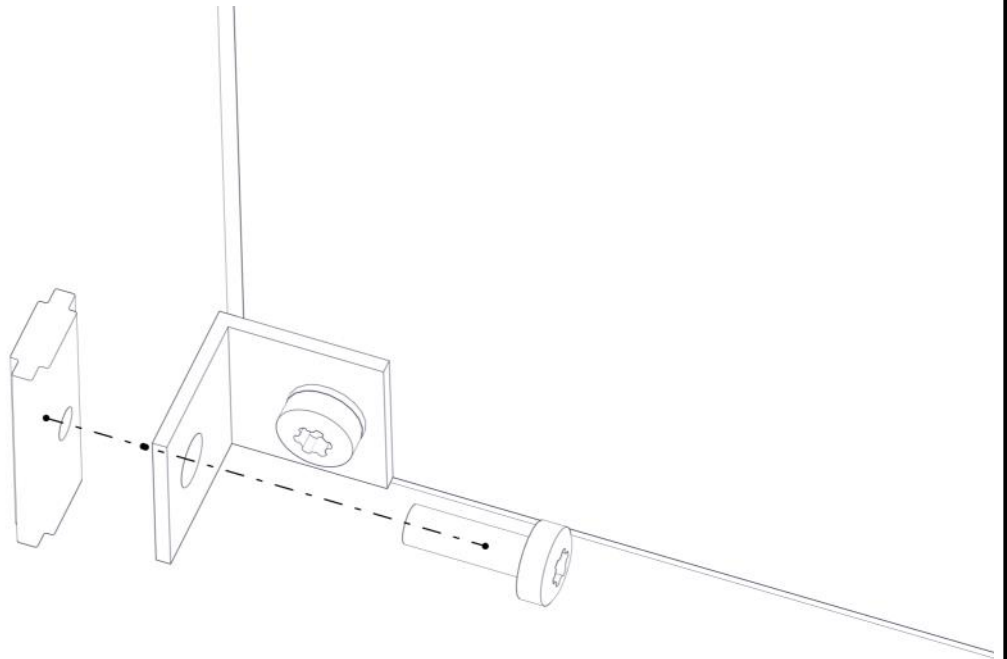

Montering av lekeapparatet / Assembly instructions / Montering av lekredskapet

Ikke stram boltene

PartName	Artnr	Antall
Brikke 50 1XM8	04-060-050	4
Torx M8x25	04-000-025	4