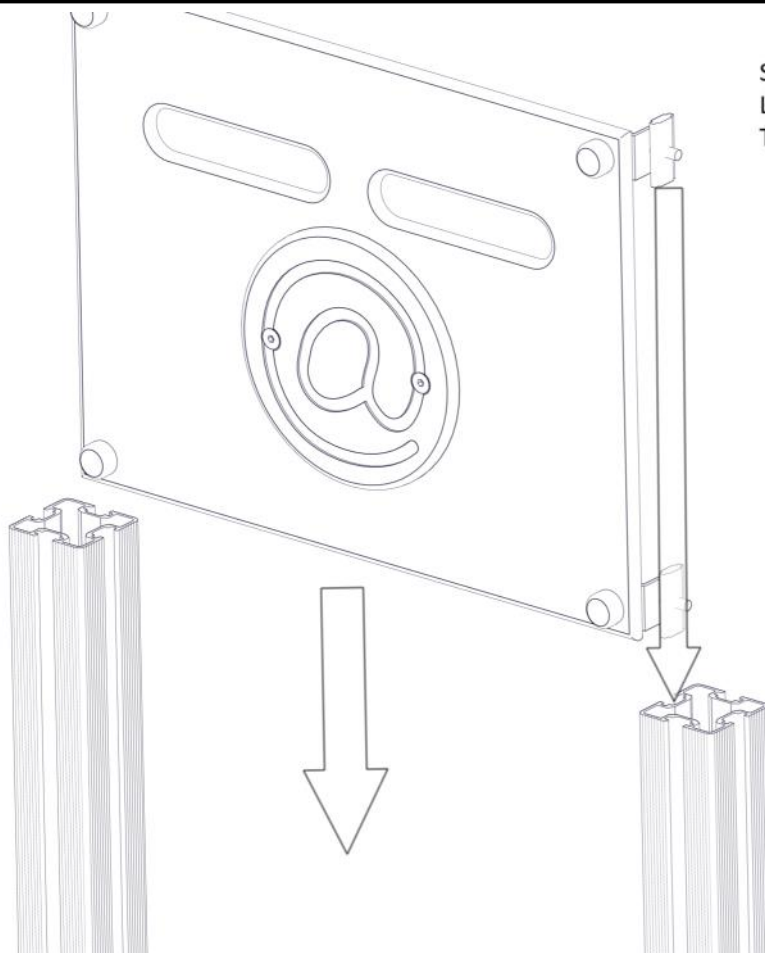

Se på hovedmontering for posisjon
Look at main assembly for position
Titta på hovudmontering för position