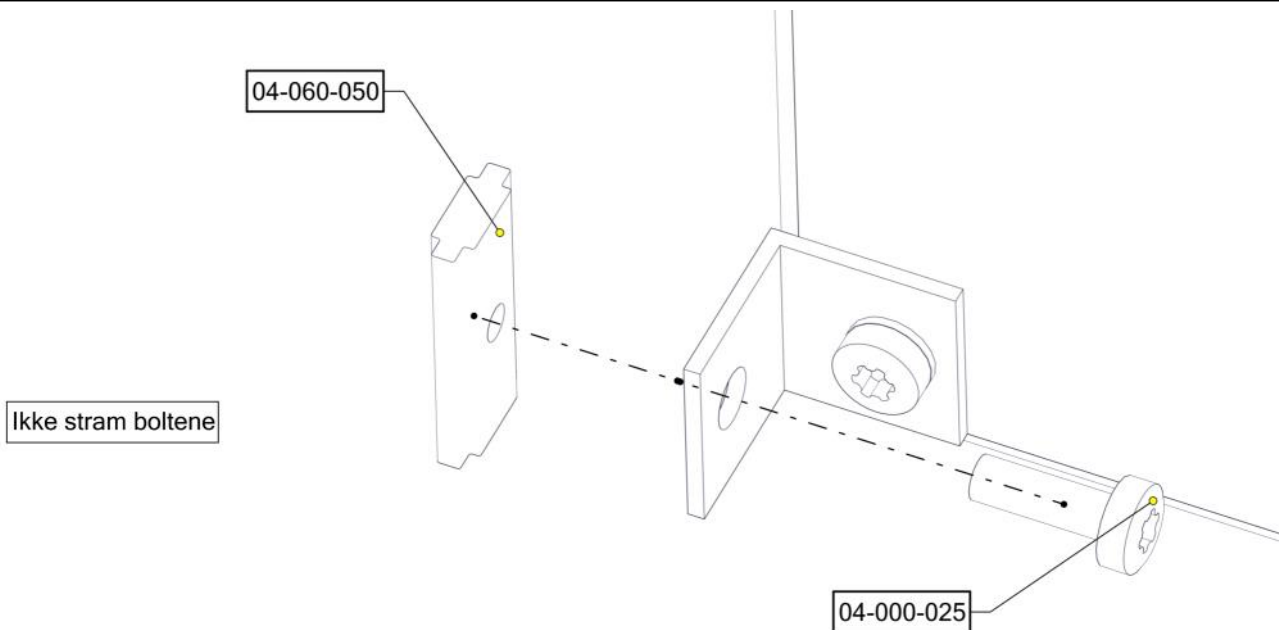

Montering av lekeapparatet / Assembly instructions / Montering av lekredskapet

PartName	Artnr	Antall
Brikke 50 1XM8	04-060-050	4
Torx M8x25	04-000-025	4