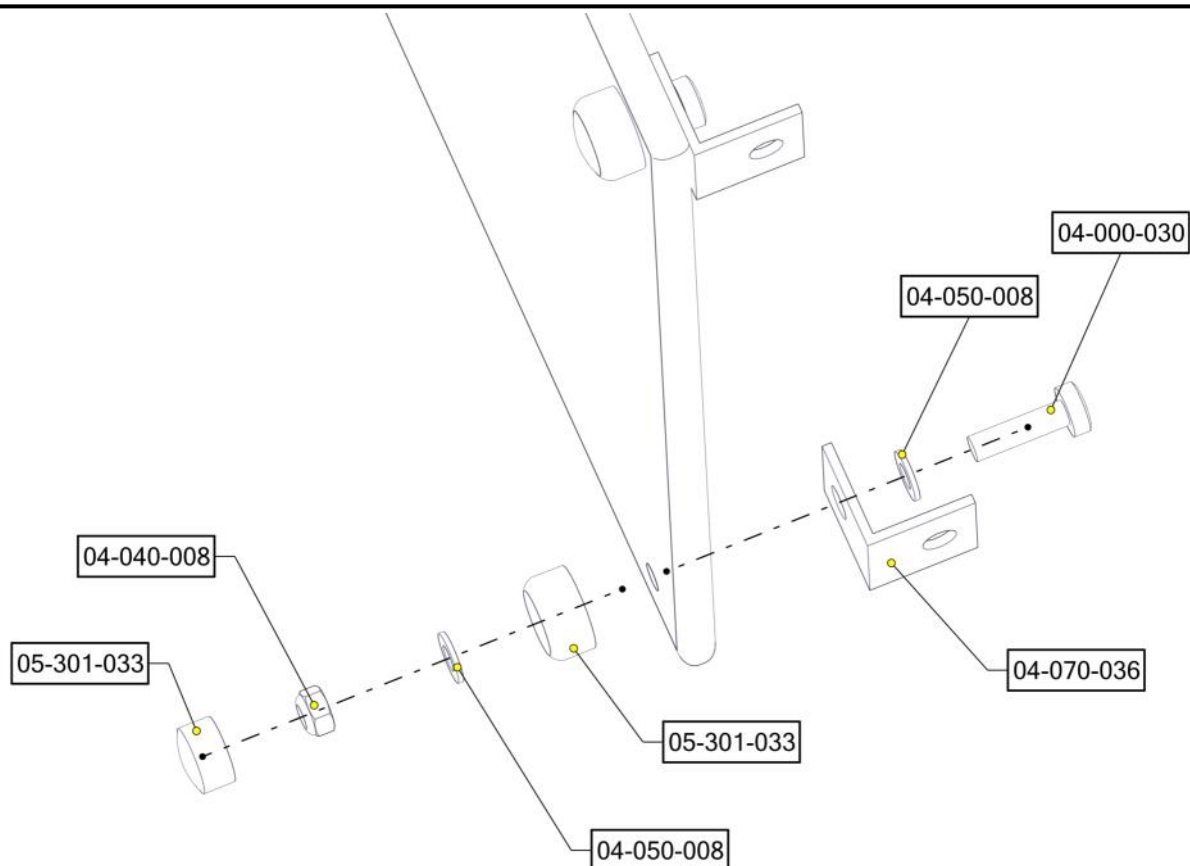

**søve**

Søve AB
EA Rosengrensgatan 32
421 31 Västra Frölunda
Phone: +46 (0)31 773 97 00
www.sove.se

Boltepakker for / Boltpackage for / Bultpaket för		Sign. _____		
Vegg 520 x 400 standard 07-510-619K	Navn	Artnr/ dimensjon	Ant	Lev
	Vegg standard 520 x 400 Lys grønn	07-510-619	1	
	Endedeksel flat M8 kropp Sort	05-301-033	4	
	Endedeksel flat M8 hode Sort	05-301-033	4	
	Vinkel 35 x 35 x 35 x 3 11mm hull	04-070-036	4	
	Torx M8x25	04-000-025	4	
	Torx M8x30	04-000-030	4	
	Låsemutter M8	04-040-008	4	

Boltepakker for / Boltpackage for / Bultpaket för

Sign. _____.

Vegg 520 x 400 standard 07-510-619K	Navn	Artnr/ dimensjon	Ant	Lev
	Skive M8	04-050-008	8	
	Brikke 50 1xM8	04-060-050	4	

Montering av lekeapparatet / Assembly instructions / Montering av lekredskapet

PartName	Artnr	Antall
Endedeksel flat M8 sort hode	05-301-033	4
Endedeksel flat M8 sort kropp	05-301-033	4
Låsemutter M8	04-040-008	4
Skive M8	04-050-008	8

PartName	Artnr	Antall
Torx M8x30	04-000-030	4
Vegg 520x400	07-510-619	1
Vinkel 35x35x35x3 11mm hull	04-070-036	4