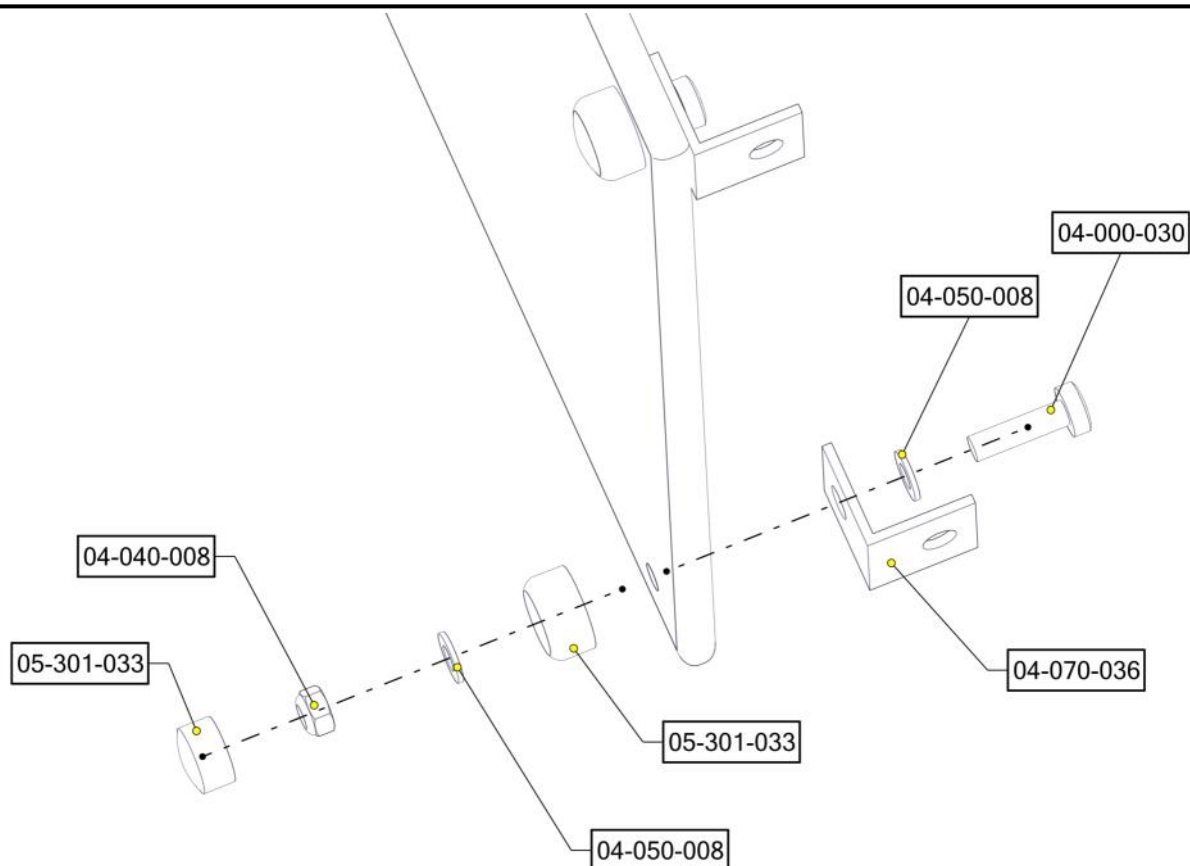

**sove**

Søve AB
EA Rosengrensgatan 32
421 31 Västra Frölunda
Phone: +46 (0)31 773 97 00
www.sove.se

Boltepakker for / Boltpackage for / Bultpaket för		Sign. _____		
Vegg 520 x 400 standard 07-510-620K	Navn	Artnr/ dimensjon	Ant	Lev
	Vegg standard 520 x 400 Blågrønn	07-510-620	1	
	Endedeksel flat M8 kropp Sort	05-301-033	4	
	Endedeksel flat M8 hode Sort	05-301-033	4	
	Vinkel 35 x 35 x 35 x 3 11mm hull	04-070-036	4	
	Torx M8x25	04-000-025	4	
	Torx M8x30	04-000-030	4	
	Låsemutter M8	04-040-008	4	

Boltepakker for / Boltpackage for / Bultpaket för

Sign. _____.

Vegg 520 x 400 standard 07-510-620K	Navn	Artnr/ dimensjon	Ant	Lev
	Skive M8	04-050-008	8	
	Brikke 50 1xM8	04-060-050	4	

Montering av lekeapparatet / Assembly instructions / Montering av lekredskapet

PartName	Artnr	Antall
Endedeksel flat M8 sort hode	05-301-033	4
Endedeksel flat M8 sort kropp	05-301-033	4
Låsemutter M8	04-040-008	4
Skive M8	04-050-008	8

PartName	Artnr	Antall
Torx M8x30	04-000-030	4
Vegg 520x400	07-510-620	1
Vinkel 35x35x35x3 11mm hull	04-070-036	4