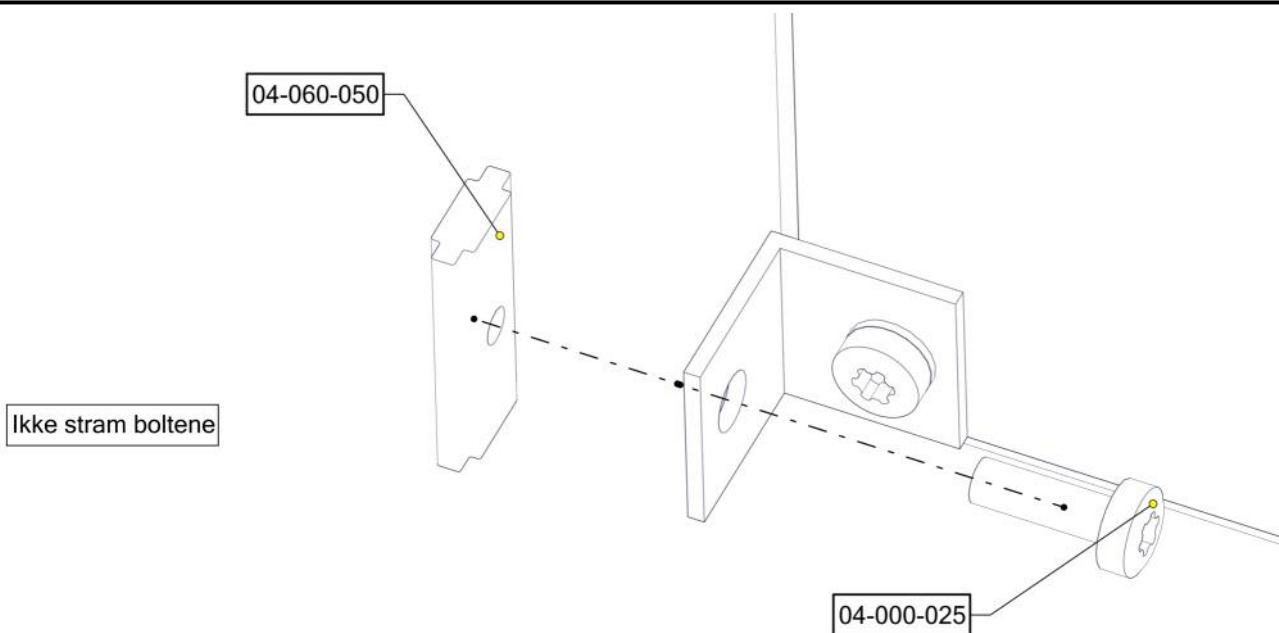

Montering av lekeapparatet / Assembly instructions / Montering av lekredskapet

PartName	Artnr	Antall
Brikke 50 1XM8	04-060-050	4
Torx M8x25	04-000-025	4