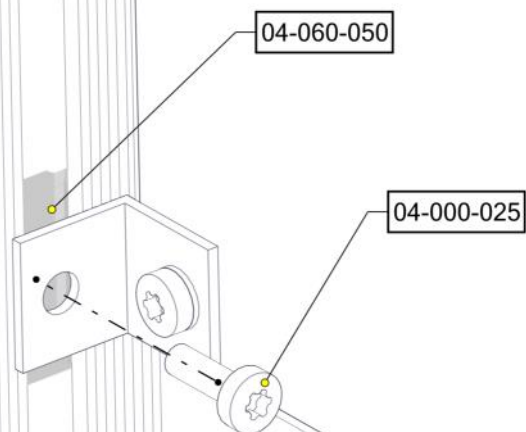

Montering av lekeapparatet / Assembly instructions / Montering av lekredskapet

PartName	Artnr	Antall
Endedeksel flat M8 sort hode	05-301-033	4
Endedeksel flat M8 sort kropp	05-301-033	4
Låsemutter M8	04-040-008	4
Skive M8	04-050-008	8

PartName	Artnr	Antall
Torx M8x30	04-000-030	4
Vegg 520x400 std med spor	07-510-621	1
Vinkel 35x35x35x3 11mm hull	04-070-036	4

Montering av lekeapparatet / Assembly instructions / Montering av lekredskapet