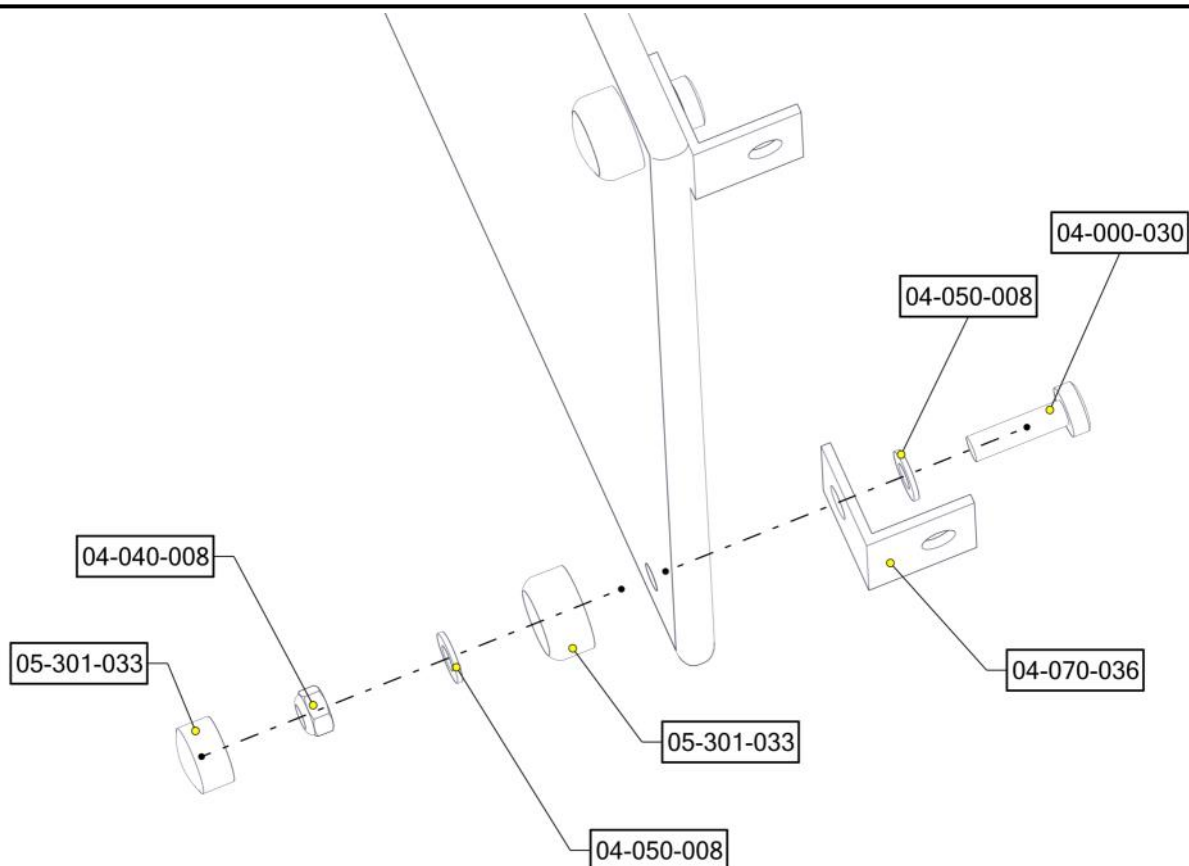

Boltepakker for / Boltpackage for / Bultpaket för

Sign. _____

Vegg 520 x 400 m/spor 07-510-621K	Navn	Artnr/ dimensjon	Ant	Lev
	Plugg stolpespor	00-400-980	1	
	Torx M8x25 Torx M8x30	04-000-025 04-000-030	4 4	
	Brikke 50 1xM8	04-060-050	4	

Montering av lekeapparatet / Assembly instructions / Montering av lekredskapet

PartName	Artnr	Antall
Endedeksel flat M8 sort hode	05-301-033	4
Endedeksel flat M8 sort kropp	05-301-033	4
Låsemutter M8	04-040-008	4
Skive M8	04-050-008	8

PartName	Artnr	Antall
Torx M8x30	04-000-030	4
Vegg 520x400 std med spor	07-510-621	1
Vinkel 35x35x35x3 11mm hull	04-070-036	4

Montering av lekeapparatet / Assembly instructions / Montering av lekredskapet