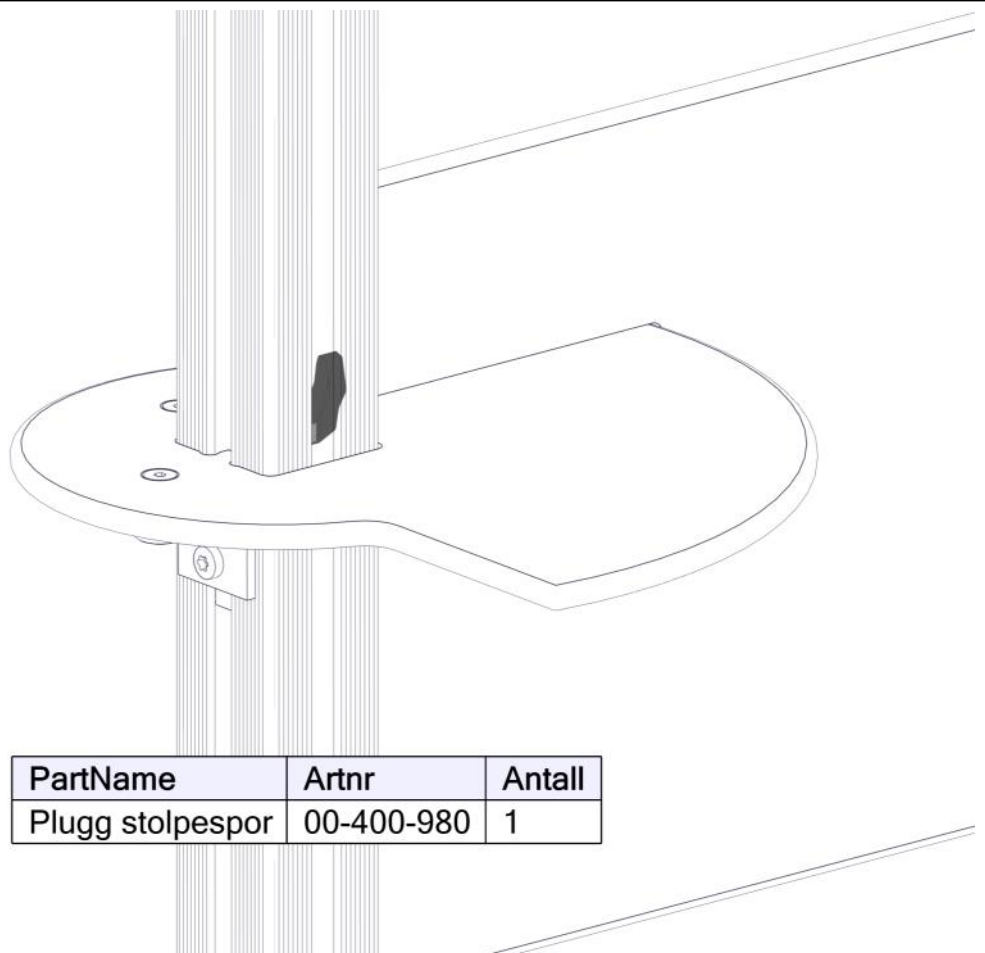

Se på hovedmontering for posisjon
 Look at main assembly for position
 Titta på hovudmontering för position

PartName	Artnr	Antall
Torx M8x25	04-000-025	4

Montering av lekeapparatet / Assembly instructions / Montering av lekredskapet

Se på hovedmontering for posisjon
Look at main assembly for position
Titta på hovudmontering för position

Stram boltene

PartName	Artnr	Antall
Plugg stolpespor	00-400-980	1

Boltepakker for / Boltpackage for / Bultpaket för		Sign. _____		
Vegg 520 x 400 m/ spor 07-510-622K	Navn	Artnr/ dimensjon	Ant	Lev
	Vegg m/spor 520 x 400 Blågrønn	07-510-621	1	
	Vinkel 35 x 35 x 35 x 3 11mm hull	04-070-036	4	
	Endedeksel flat M8 kropp Sort	05-301-033	4	
	Endedeksel flat M8 hode Sort	05-301-033	4	
	Låsemutter M8	04-040-008	4	
	Skive M8	04-050-008	8	