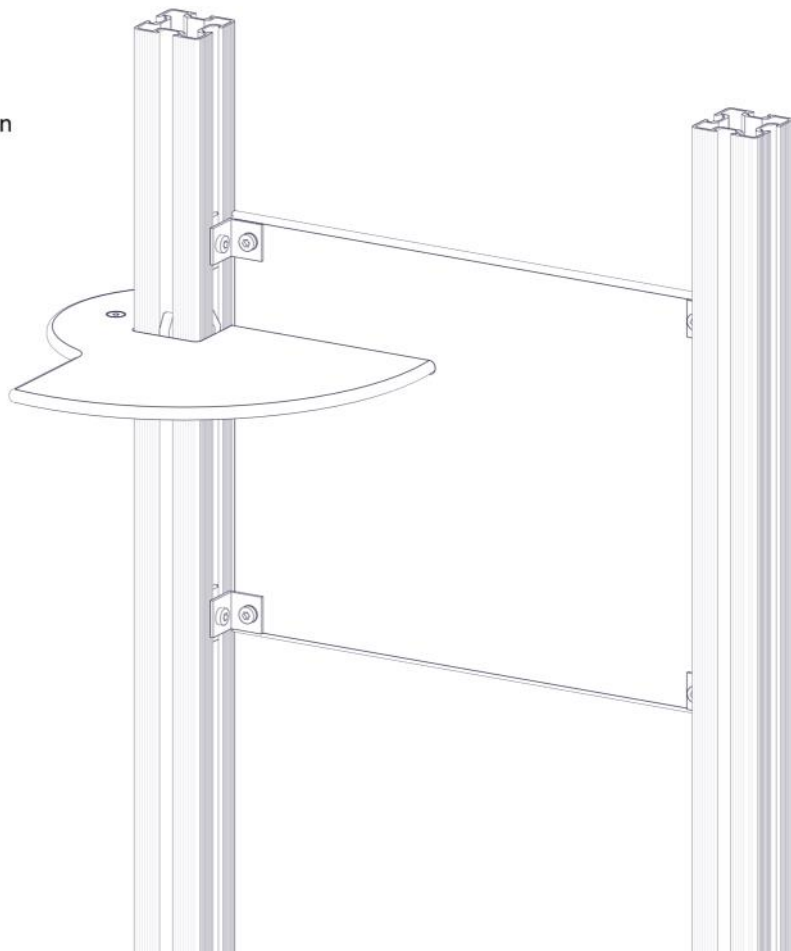

Montering av lekeapparatet / Assembly instructions / Montering av lekredskapet

Se på hovedmontering for posisjon
Look at main assembly for position
Titta på hovudmontering för position

Stram boltene

PartName	Artnr	Antall
Plugg stolpespor	00-400-980	1