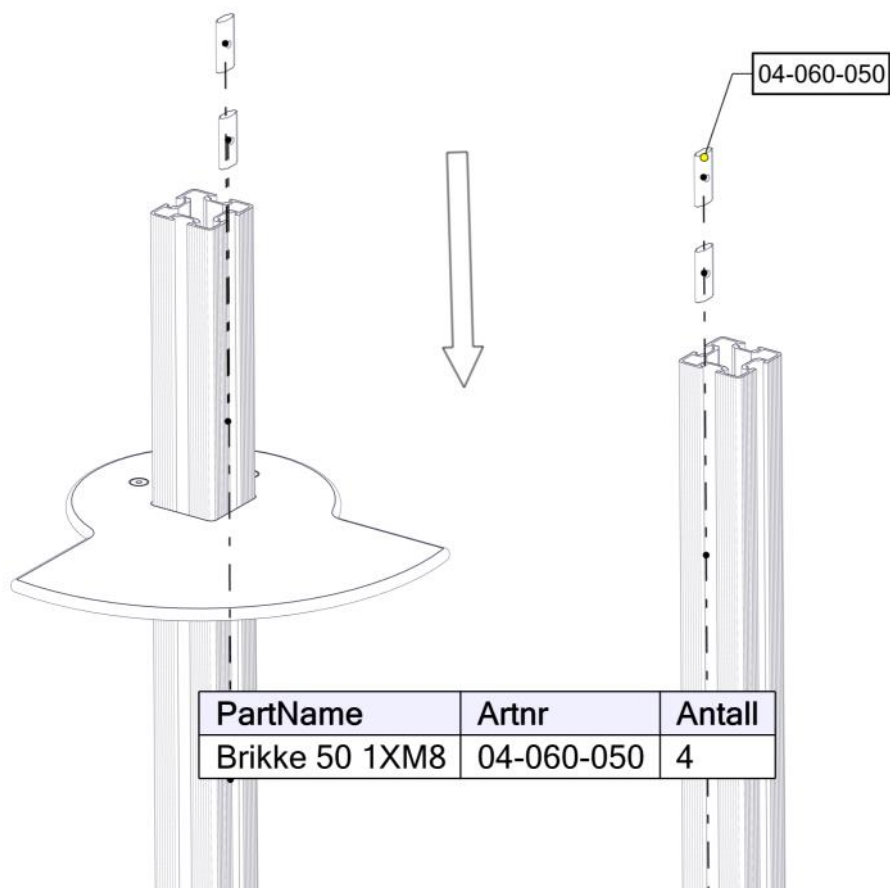

Montering av lekeapparatet / Assembly instructions / Montering av lekredskapet

PartName	Artnr	Antall
Endedeksel flat M8 sort hode	05-301-033	4
Endedeksel flat M8 sort kropp	05-301-033	4
Låsemutter M8	04-040-008	4
Skive M8	04-050-008	8

PartName	Artnr	Antall
Torx M8x30	04-000-030	4
Vegg 520x400 std med spor	07-510-621	1
Vinkel 35x35x35x3 11mm hull	04-070-036	4

Montering av lekeapparatet / Assembly instructions / Montering av lekredskapet