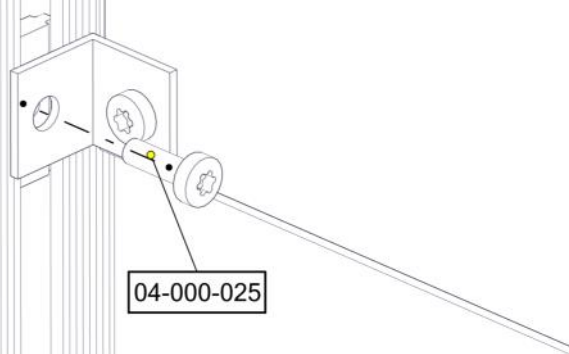

PartName	Artnr	Antall
Torx M8x25	04-000-025	4