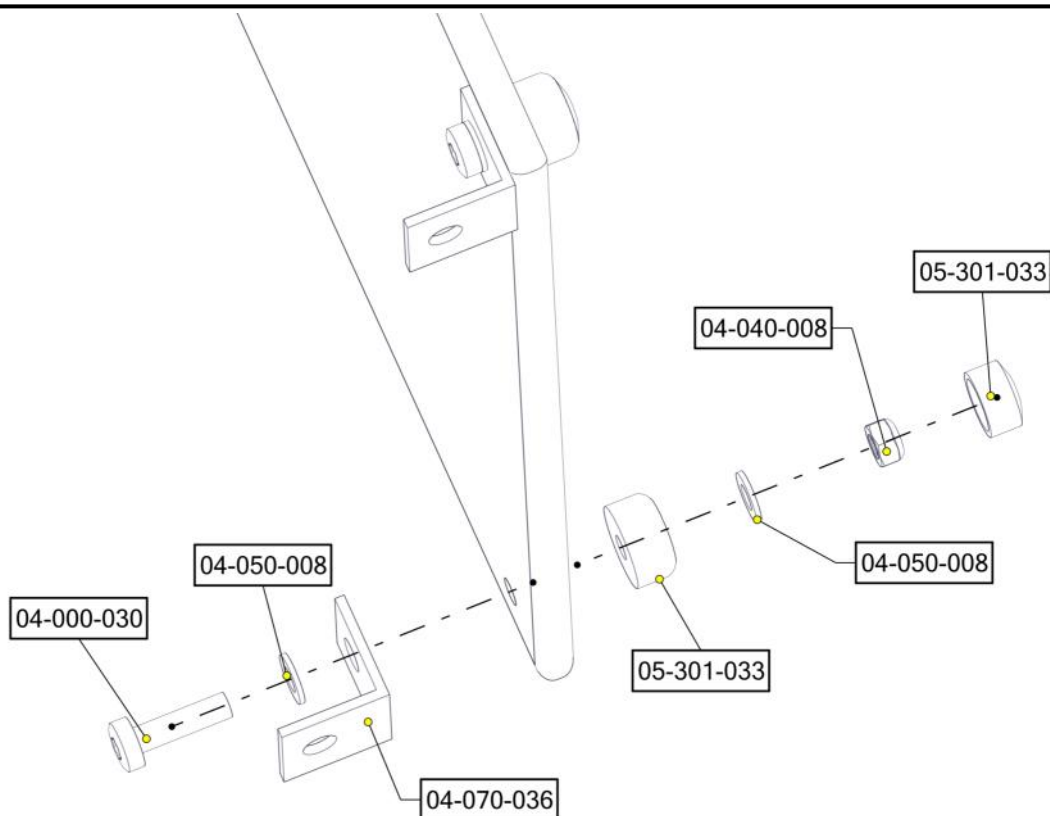

Boltepakker for / Boltpackage for / Bultpaket för

Sign. _____

Vegg 520 x 400 m/spor 07-510-622K	Navn	Artnr/ dimensjon	Ant	Lev
	Plugg stolpespor	00-400-980	1	
	Torx M8x25 Torx M8x30	04-000-025 04-000-030	4 4	
	Brikke 50 1xM8	04-060-050	4	

Montering av lekeapparatet / Assembly instructions / Montering av lekredskapet

PartName	Artnr	Antall
Endedeksel flat M8 sort hode	05-301-033	4
Endedeksel flat M8 sort kropp	05-301-033	4
Låsemutter M8	04-040-008	4
Skive M8	04-050-008	8

PartName	Artnr	Antall
Torx M8x30	04-000-030	4
Vegg 520x400 std med spor	07-510-621	1
Vinkel 35x35x35x3 11mm hull	04-070-036	4

Montering av lekeapparatet / Assembly instructions / Montering av lekredskapet