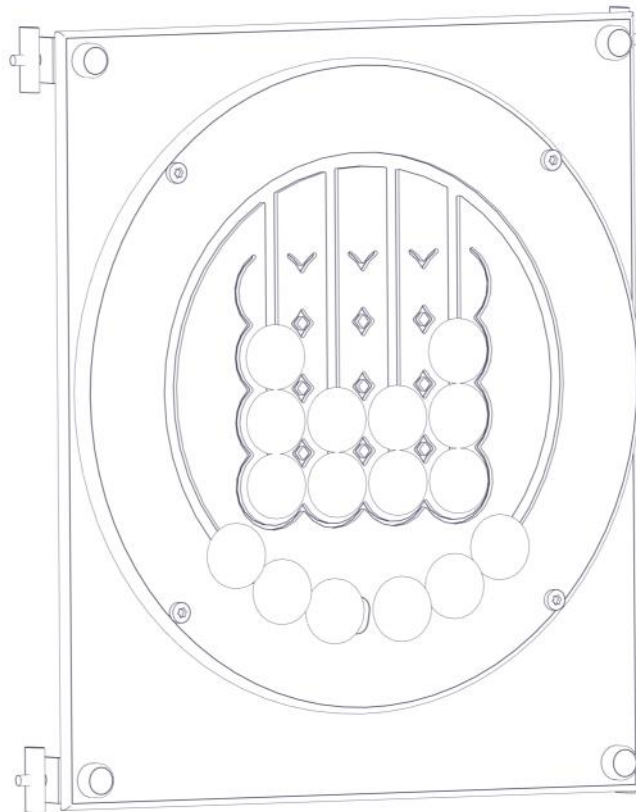

N**Monteringsanvisning****EN****Assembly Instructions****S****Monteringsanvisning**

Produkt nr. / Product no. / Produkt nr.

07-510-624K**Lysgrønn**

Ord. nr. _____

Dato. _____

Sign. _____

**søve**

Søve AS
Grønnvoldveien 290
3830 Ulefoss - Norway
Tlf: +47 35 94 65 65
www.sove.no

**søve**

Søve AB
EA Rosengrensgatan 32
421 31 Västra Frölunda
Phone: +46 (0)31 773 97 00
www.sove.se

Boltepakker for / Boltpackage for / Bultpaket för

Sign. _____

Vegg 520x600 m/spill 3på rad 07-510-624K	Navn	Artnr/ dimensjon	Ant	Lev
	Vegg Til 3 på rad spill 520 x 600 Lysgrønn	07-510-624	1	
	Endedeksel flat M8 Kropp Sort	05-301-033	4	
	Endedeksel flat M8 Hode Sort	05-301-033	4	
	Låsemutter M8	04-040-008	4	
	Vinkel 35 x 35 x 35 x 3 11mm hull	04-070-036	4	
	Torx M8x25 Torx M8x30	04-000-025 04-000-030	4 4	

PartName	Artnr	Antall
Endedeksel flat M8 sort	05-301-033	8
Låsemutter M8	04-040-008	4
Skive M8	04-050-008	8
Torx M8x30	04-000-030	4

PartName	Artnr	Antall
VeggeMini520x600_V2_Montert	07-510-624	1
Vinkel 35x35x35x3 11mm hull	04-070-036	4