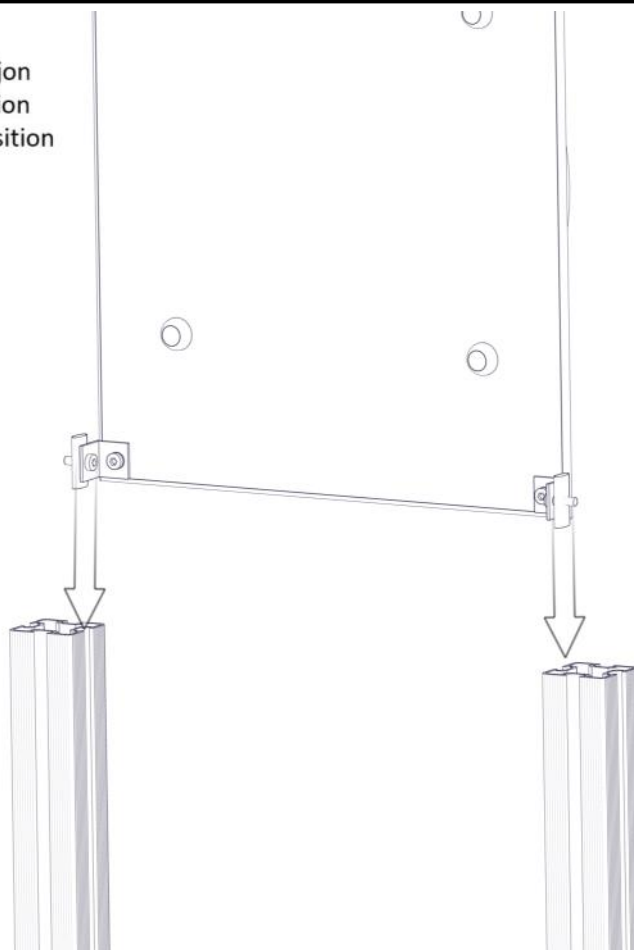

PartName	Artnr	Antall
Endedeksel flat M8 sort	05-301-033	8
Låsemutter M8	04-040-008	4
Skive M8	04-050-008	8
Torx M8x30	04-000-030	4

PartName	Artnr	Antall
VeggeMini520x600_V2_Montert	07-510-624	1
Vinkel 35x35x35x3 11mm hull	04-070-036	4

Montering av lekeapparatet / Assembly instructions / Montering av lekredskapet

Ikke stram boltene

PartName	Artnr	Antall
Brikke 50 1XM8	04-060-050	4
Torx M8x25	04-000-025	4

Se på hovedmontering for posisjon
 Look at main assembly for position
 Titta på hovudmontering för position