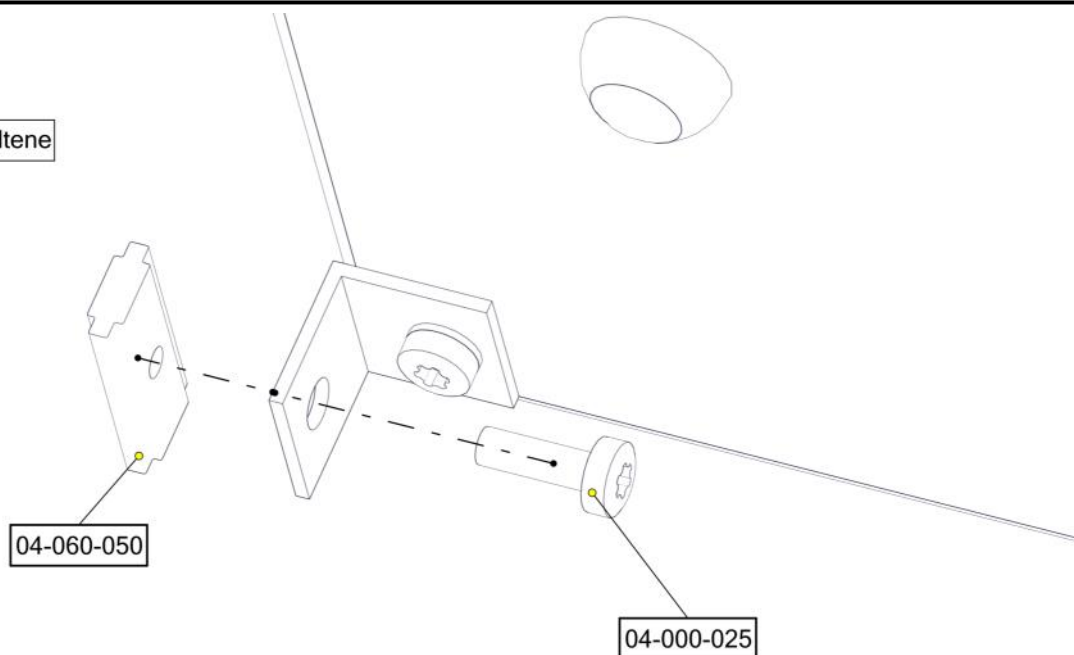

Montering av lekeapparatet / Assembly instructions / Montering av lekredskapet

Ikke stram boltene