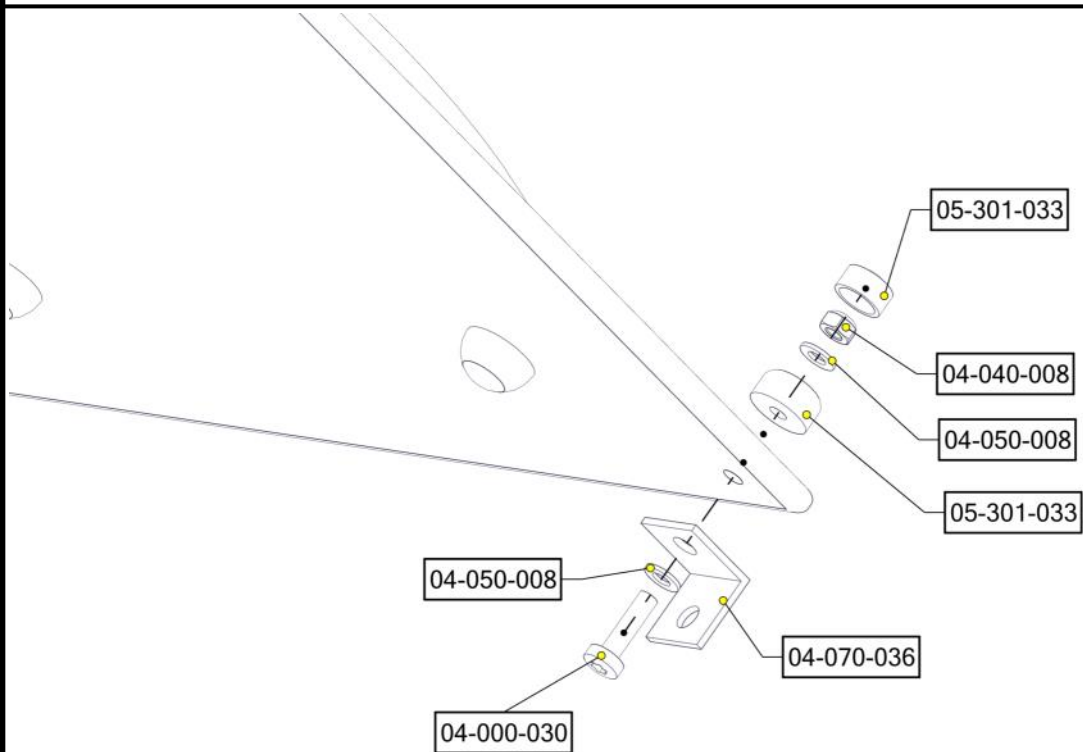

**søve**

Søve AB
EA Rosengrensgatan 32
421 31 Västra Frölunda
Phone: +46 (0)31 773 97 00
www.sove.se

Boltepakker for / Boltpackage for / Bultpaket för

Sign. _____

Vegg 520x600 m/spill 3på rad 07-510-624K	Navn	Artnr/ dimensjon	Ant	Lev
	Vegg Til 3 på rad spill 520 x 600 Lysgrønn	07-510-624	1	
	Endedeksel flat M8 Kropp Sort	05-301-033	4	
	Endedeksel flat M8 Hode Sort	05-301-033	4	
	Låsemutter M8	04-040-008	4	
	Vinkel 35 x 35 x 35 x 3 11mm hull	04-070-036	4	
	Torx M8x25 Torx M8x30	04-000-025 04-000-030	4 4	

Boltepakker for / Boltpackage for / Bultpaket för

Sign. _____.

Vegg 520x600 m/spill 3på rad 07-510-624K	Navn	Artnr/ dimensjon	Ant	Lev
	Brikke 50 1xM8	04-060-050	4	
	Skive M8	04-050-008	4	

Montering av lekeapparatet / Assembly instructions / Montering av lekredskapet

PartName	Artnr	Antall
Endedeksel flat M8 sort	05-301-033	8
Låsemutter M8	04-040-008	4
Skive M8	04-050-008	8
Torx M8x30	04-000-030	4

PartName	Artnr	Antall
VeggeMini520x600_V2_Montert	07-510-624	1
Vinkel 35x35x35x3 11mm hull	04-070-036	4

Sign. _____

Vegg 520x600 m/spill 3på rad 07-510-624K	Navn	Artnr/ dimensjon	Ant	Lev
	Vegg Til 3 på rad spill 520 x 600 Lysgrønn	07-510-624	1	
	Endedeksel flat M8 Kropp Sort	05-301-033	4	
	Endedeksel flat M8 Hode Sort	05-301-033	4	
	Låsemutter M8	04-040-008	4	
	Vinkel 35 x 35 x 35 x 3 11mm hull	04-070-036	4	
	Torx M8x25 Torx M8x30	04-000-025 04-000-030	4 4	