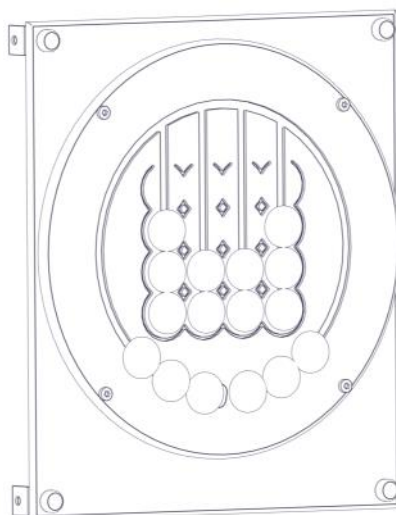

**søve**

Søve AB
EA Rosengrensgatan 32
421 31 Västra Frölunda
Phone: +46 (0)31 773 97 00
www.sove.se

Boltepakker for / Boltpackage for / Bultpaket för

Sign. _____

Vegg 520x600 m/spill 3på rad 07-510-624K	Navn	Artnr/ dimensjon	Ant	Lev
	Vegg Til 3 på rad spill 520 x 600 Lysgrønn	07-510-624	1	
	Endedeksel flat M8 Kropp Sort	05-301-033	4	
	Endedeksel flat M8 Hode Sort	05-301-033	4	
	Låsemutter M8	04-040-008	4	
	Vinkel 35 x 35 x 35 x 3 11mm hull	04-070-036	4	
	Torx M8x25 Torx M8x30	04-000-025 04-000-030	4 4	

PartName	Artnr	Antall
Endedeksel flat M8 sort	05-301-033	8
Låsemutter M8	04-040-008	4
Skive M8	04-050-008	8
Torx M8x30	04-000-030	4

PartName	Artnr	Antall
VeggeMini520x600_V2_Montert	07-510-624	1
Vinkel 35x35x35x3 11mm hull	04-070-036	4