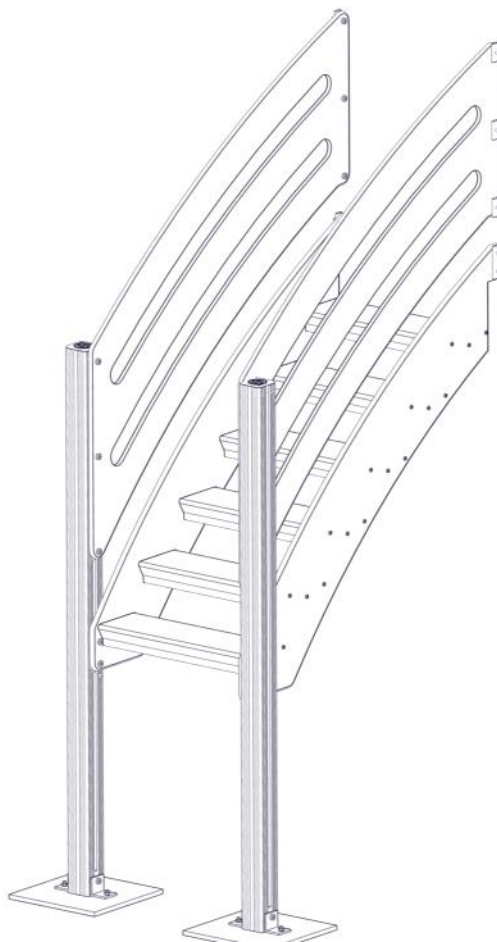

N

Monteringsanvisning

EN

Assembly Instructions

S

Monteringsanvisning

Produkt nr. / Product no. / Produkt nr.

07-510-625K

Lys grønn

Ord. nr. _____

Dato. _____

Sign. _____

søve

Søve AS
Grønnvoldveien 290
3830 Ulefoss - Norway
Tlf: +47 35 94 65 65
www.sove.no

søve

Søve AB
EA Rosengrensgatan 32
421 31 Västra Frölunda
Phone: +46 (0)31 773 97 00
www.sove.se