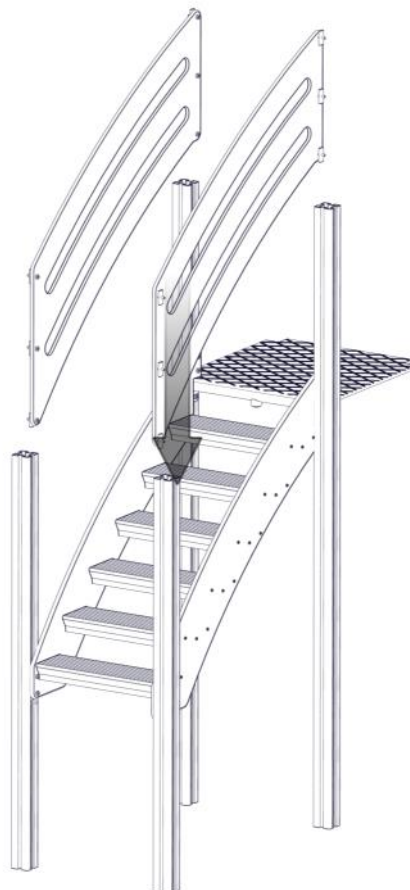

Part Name	Article nr.	Qty
Brikke 50 1XM8	04-060-050	4
Torx M8x35	04-000-035	4

**Montering av lekeapparatet / Assembly instructions / Montering av lekredskapet**

**Montering av lekeapparatet / Assembly instructions / Montering av lekredskapet**

## Montering av lekeapparatet / Assembly instructions / Montering av lekredskapet

Part Name	Article nr.	Qty
Brikke 50 1XM8	04-060-050	12
Rekkverk trapp H950	07-510-625	2
Torx M8x35	04-000-035	12

**Montering av lekeapparatet / Assembly instructions / Montering av lekredskapet**