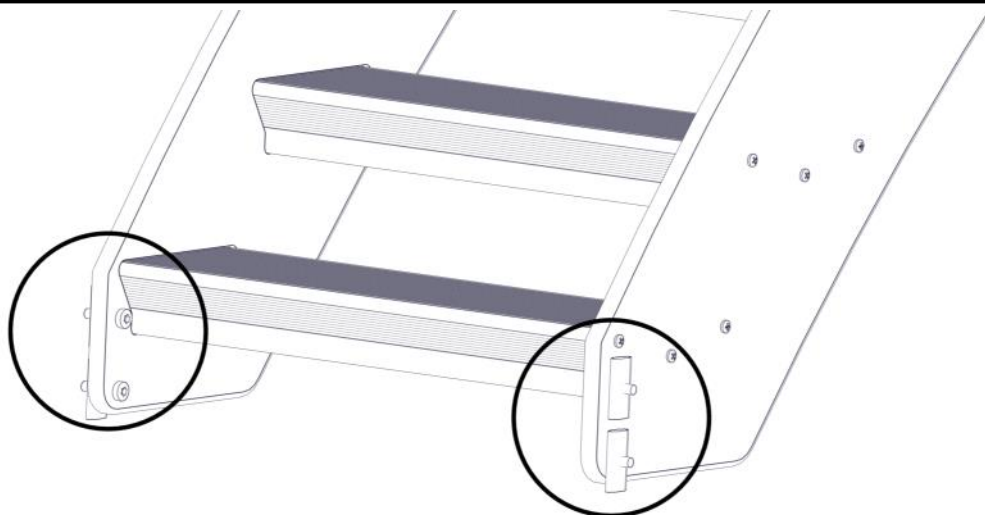

Montering av lekeapparatet / Assembly instructions / Montering av lekredskapet

Part Name	Article nr.	Qty
Brikke 50 1XM8	04-060-050	4
Torx M8x35	04-000-035	4