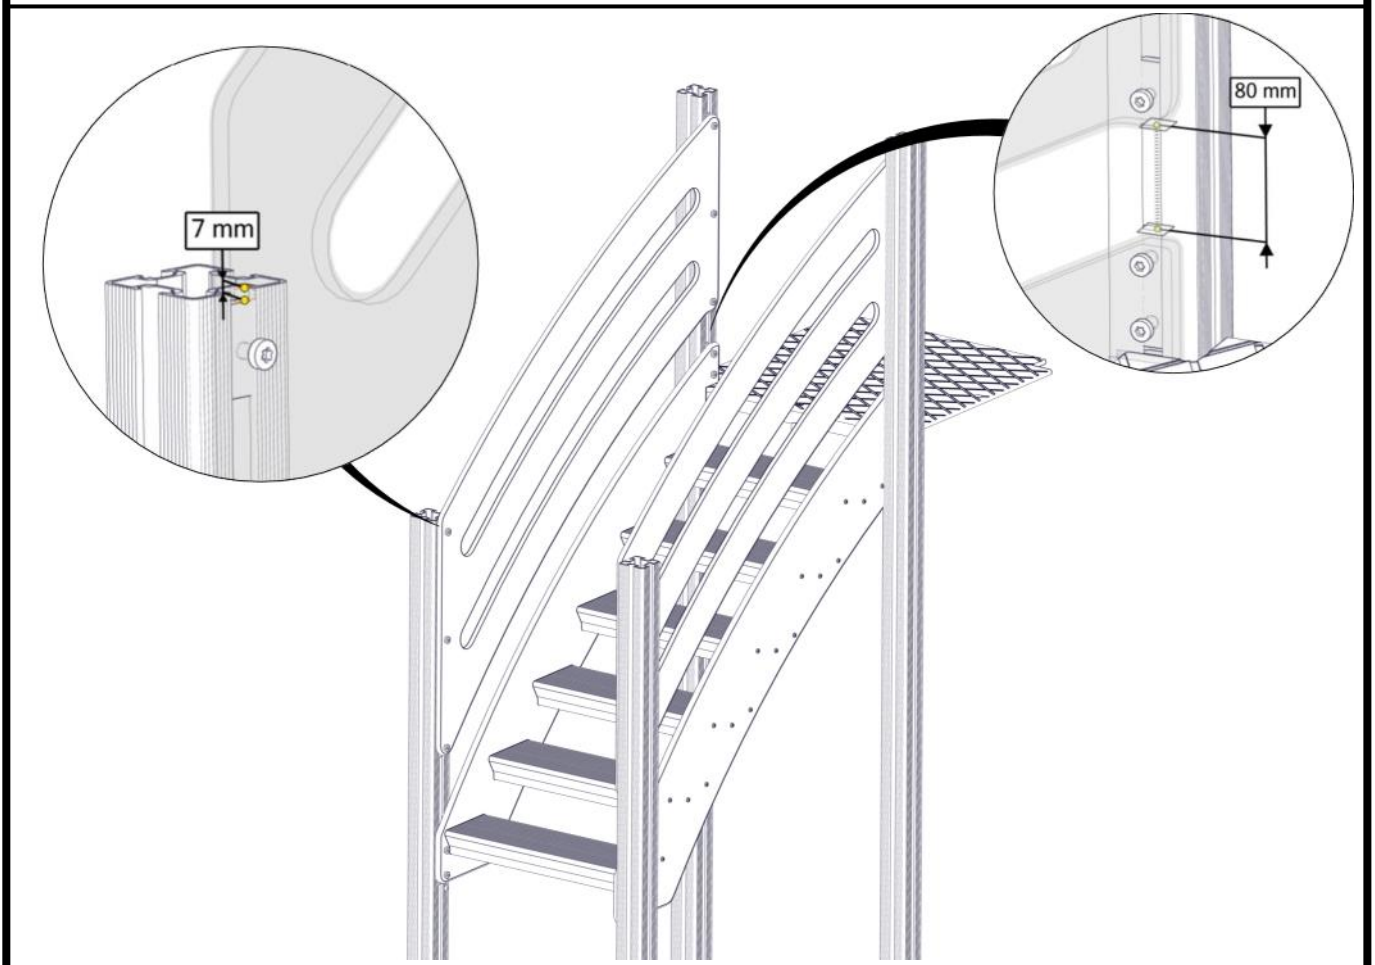

Montering av lekeapparatet / Assembly instructions / Montering av lekredskapet