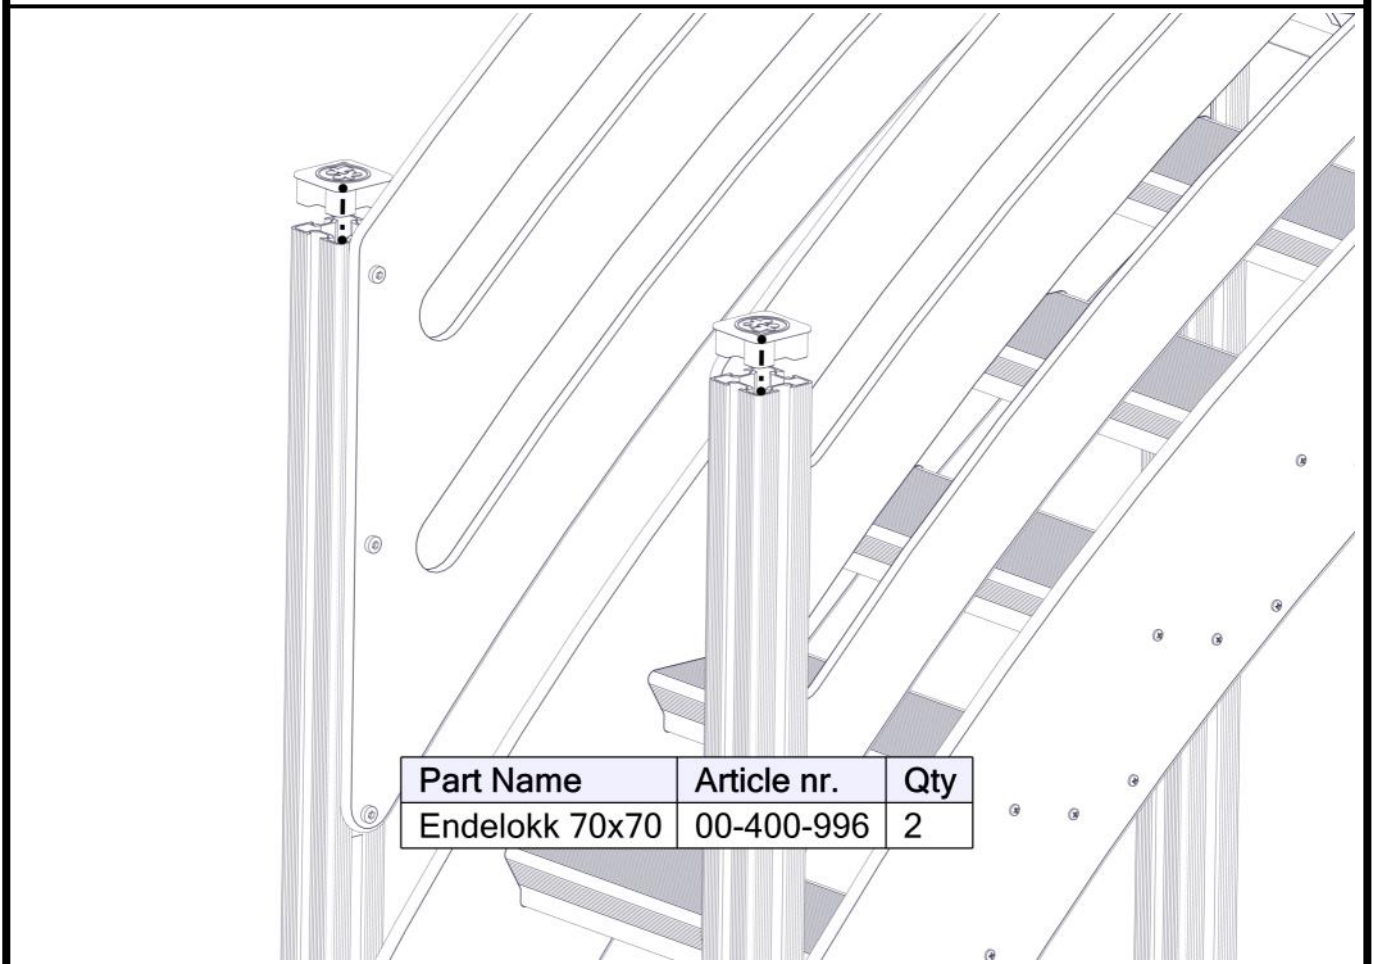

Montering av lekeapparatet / Assembly instructions / Montering av lekredskapet