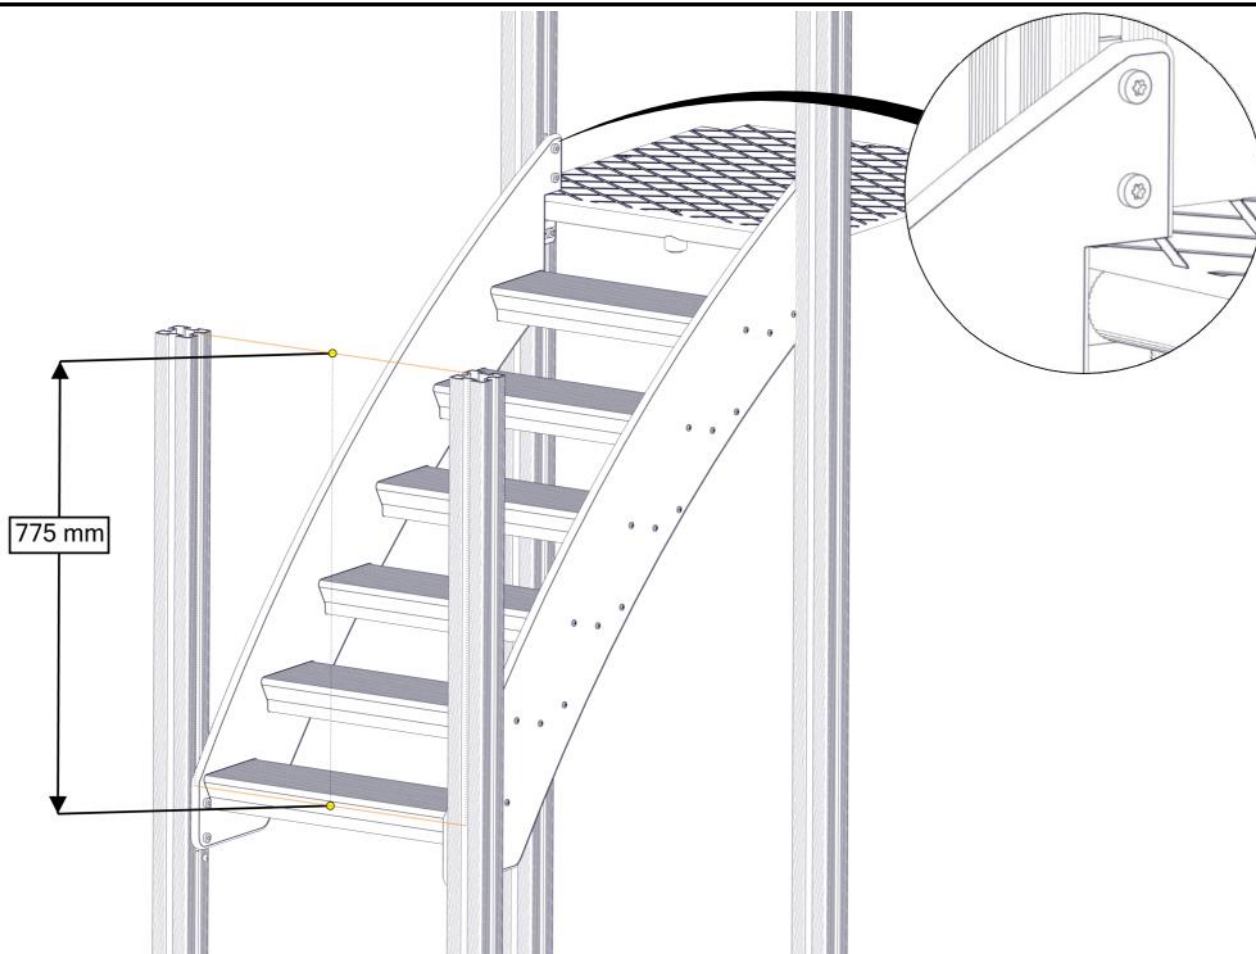

Montering av lekeapparatet / Assembly instructions / Montering av lekredskapet

Part Name	Article nr.	Qty
Brikke 50 1XM8	04-060-050	12
Rekkverk trapp H950	07-510-625	2
Torx M8x35	04-000-035	12