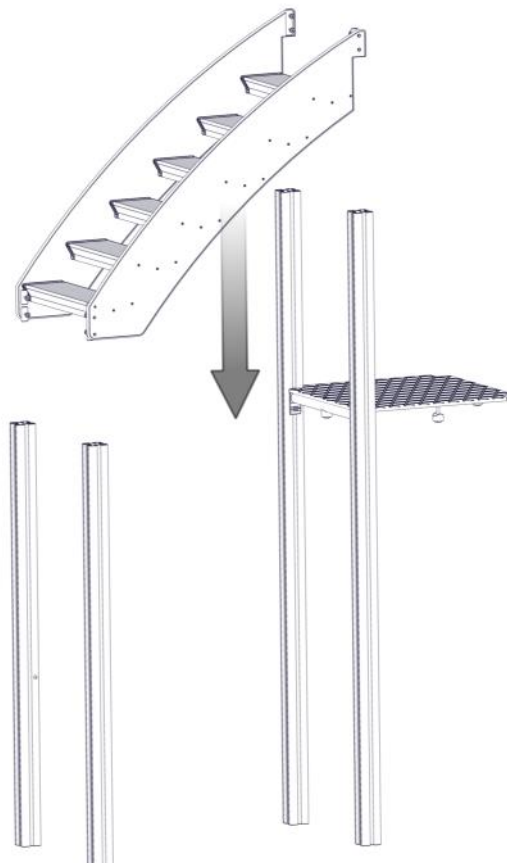

Montering av lekeapparatet / Assembly instructions / Montering av lekredskapet