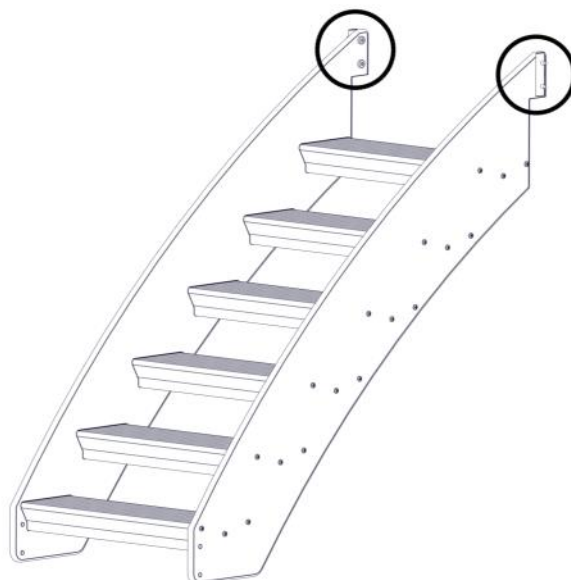

## Montering av lekeapparatet / Assembly instructions / Montering av lekredskapet

Se separat delmontering for detaljer  
 See separate assembly for details  
 Se separata delmontering för detaljer

Part Name	Article nr.	Qty
Fundament skive 70x70 stolpe	07-510-207K	2
Stolpe 70x70 L=1500	SFA5123/1	2