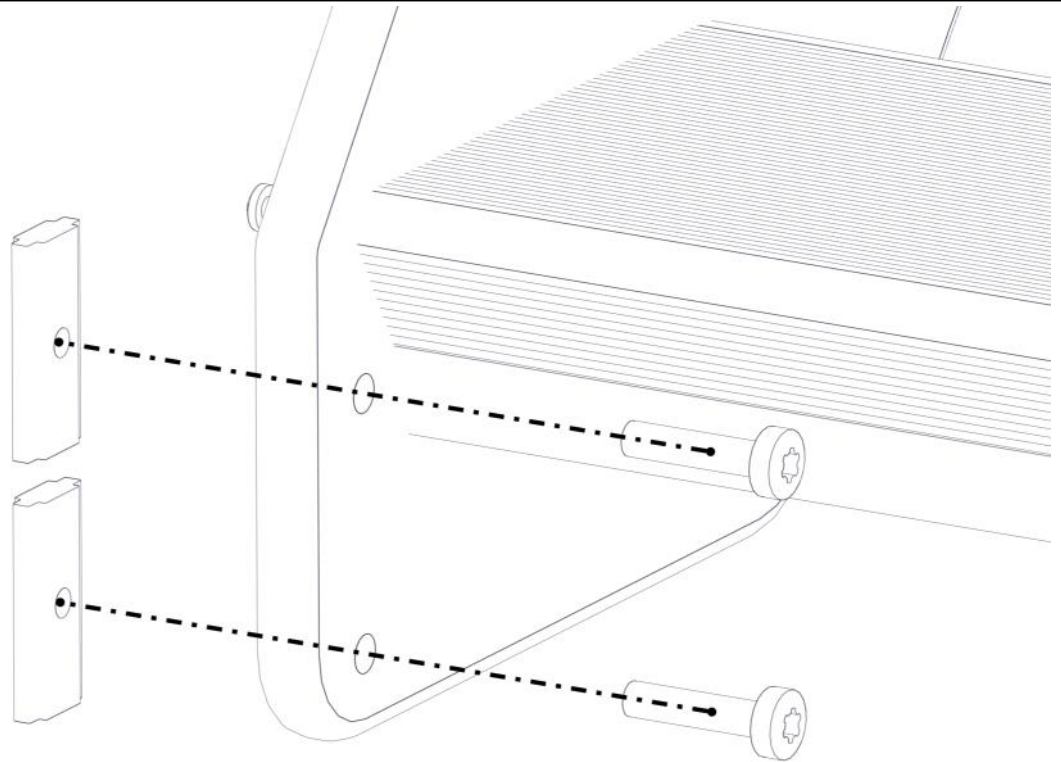

Montering av lekeapparatet / Assembly instructions / Montering av lekredskapet