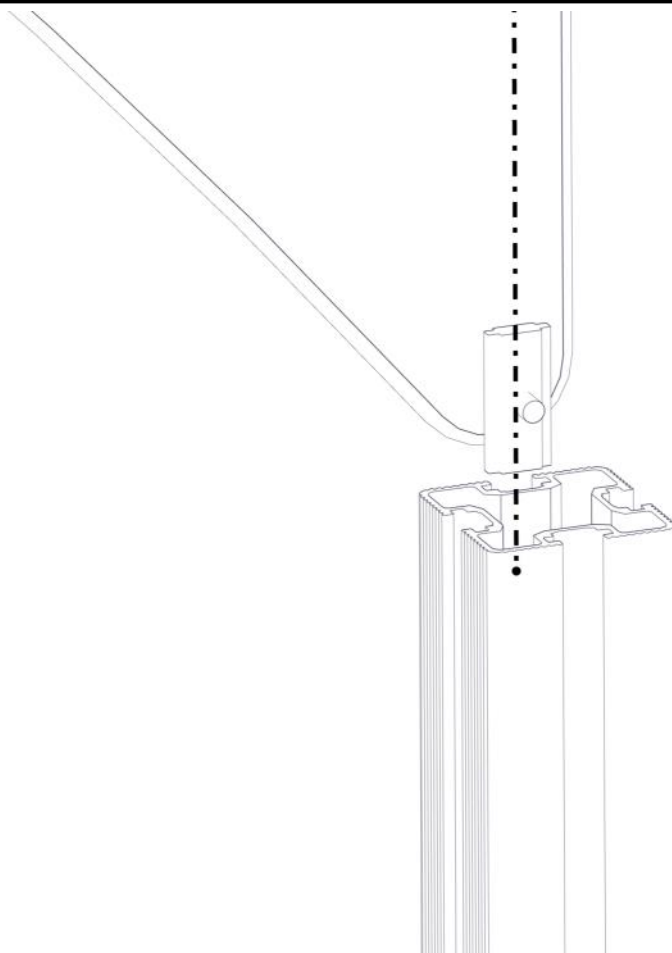

Montering av lekeapparatet / Assembly instructions / Montering av lekredskapet