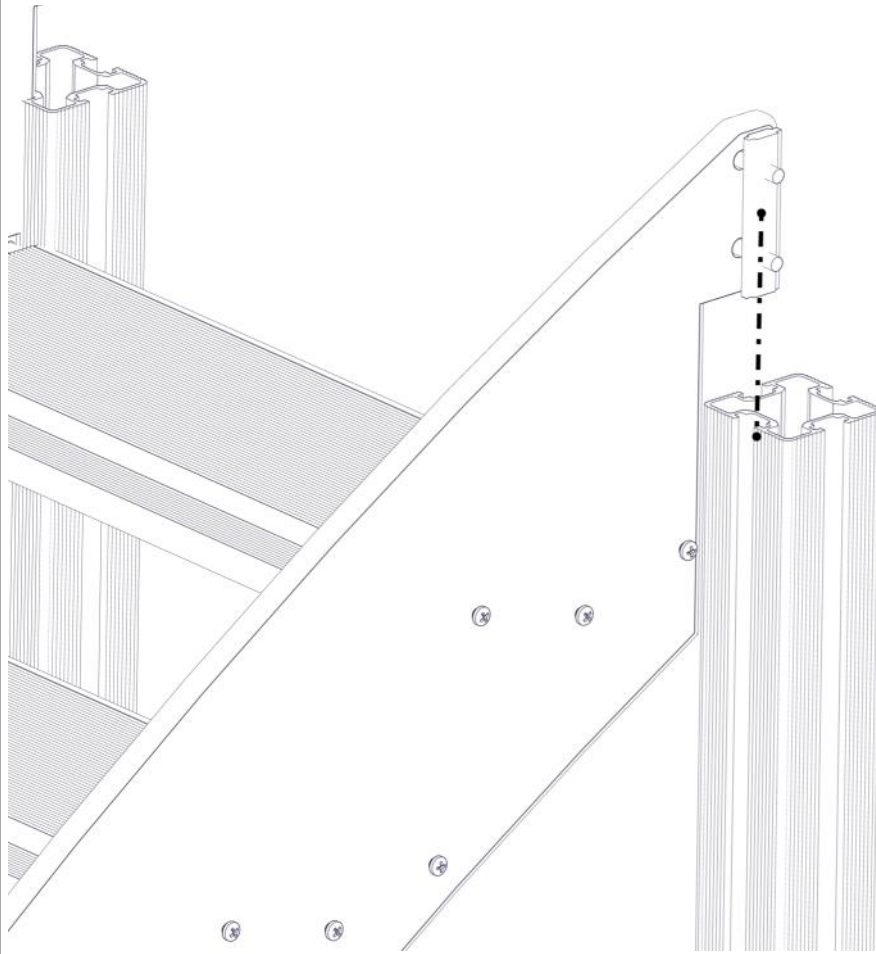

Montering av lekeapparatet / Assembly instructions / Montering av lekredskapet