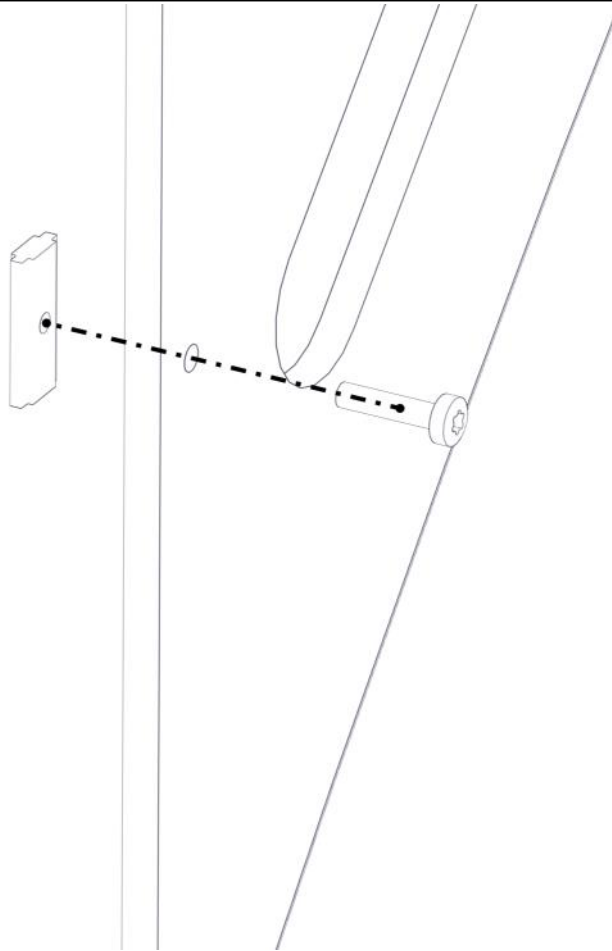

Montering av lekeapparatet / Assembly instructions / Montering av lekredskapet