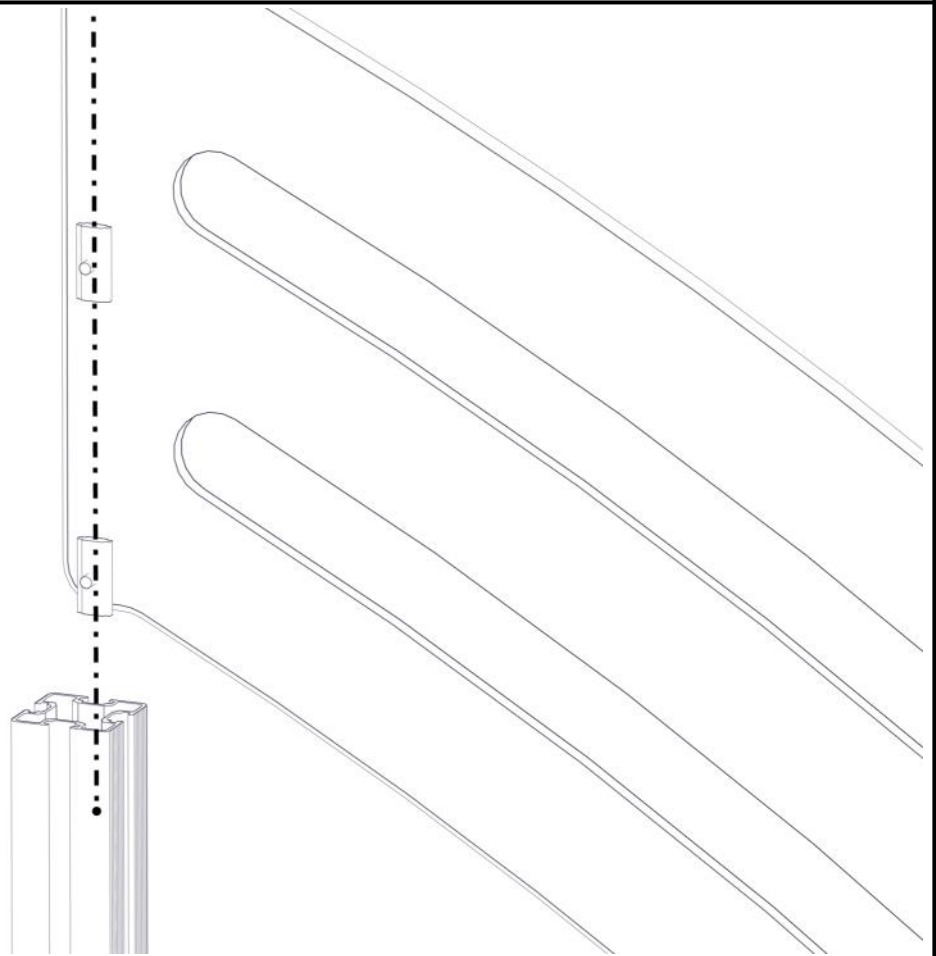

Montering av lekeapparatet / Assembly instructions / Montering av lekredskapet