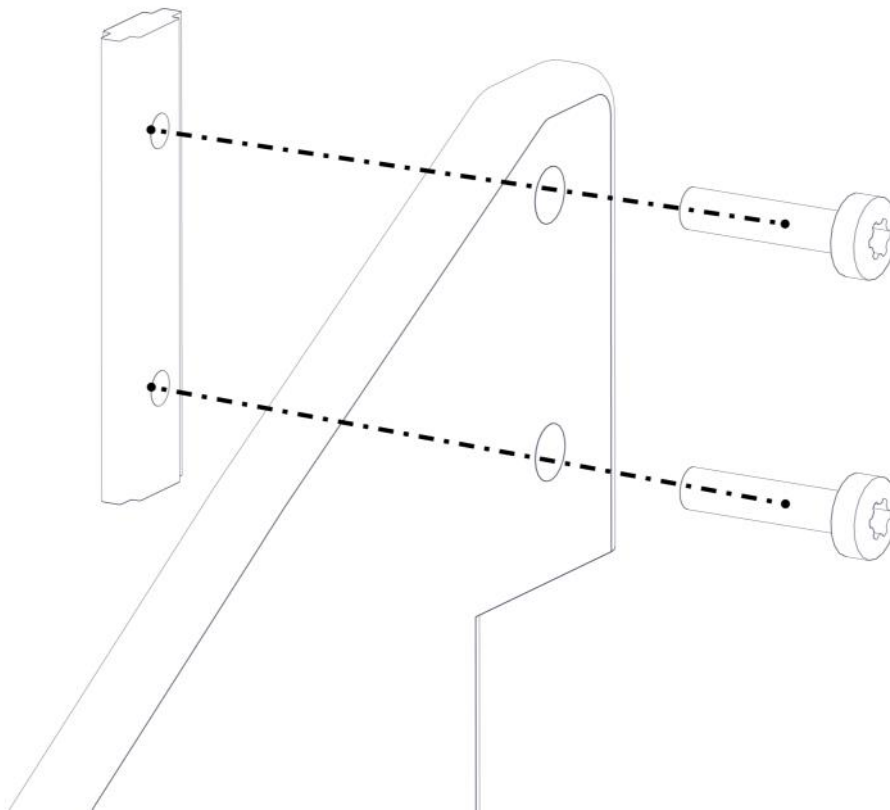

Montering av lekeapparatet / Assembly instructions / Montering av lekredskapet

Part Name	Article nr.	Qty
Brikke 50 1XM8	04-060-050	4
Torx M8x35	04-000-035	4