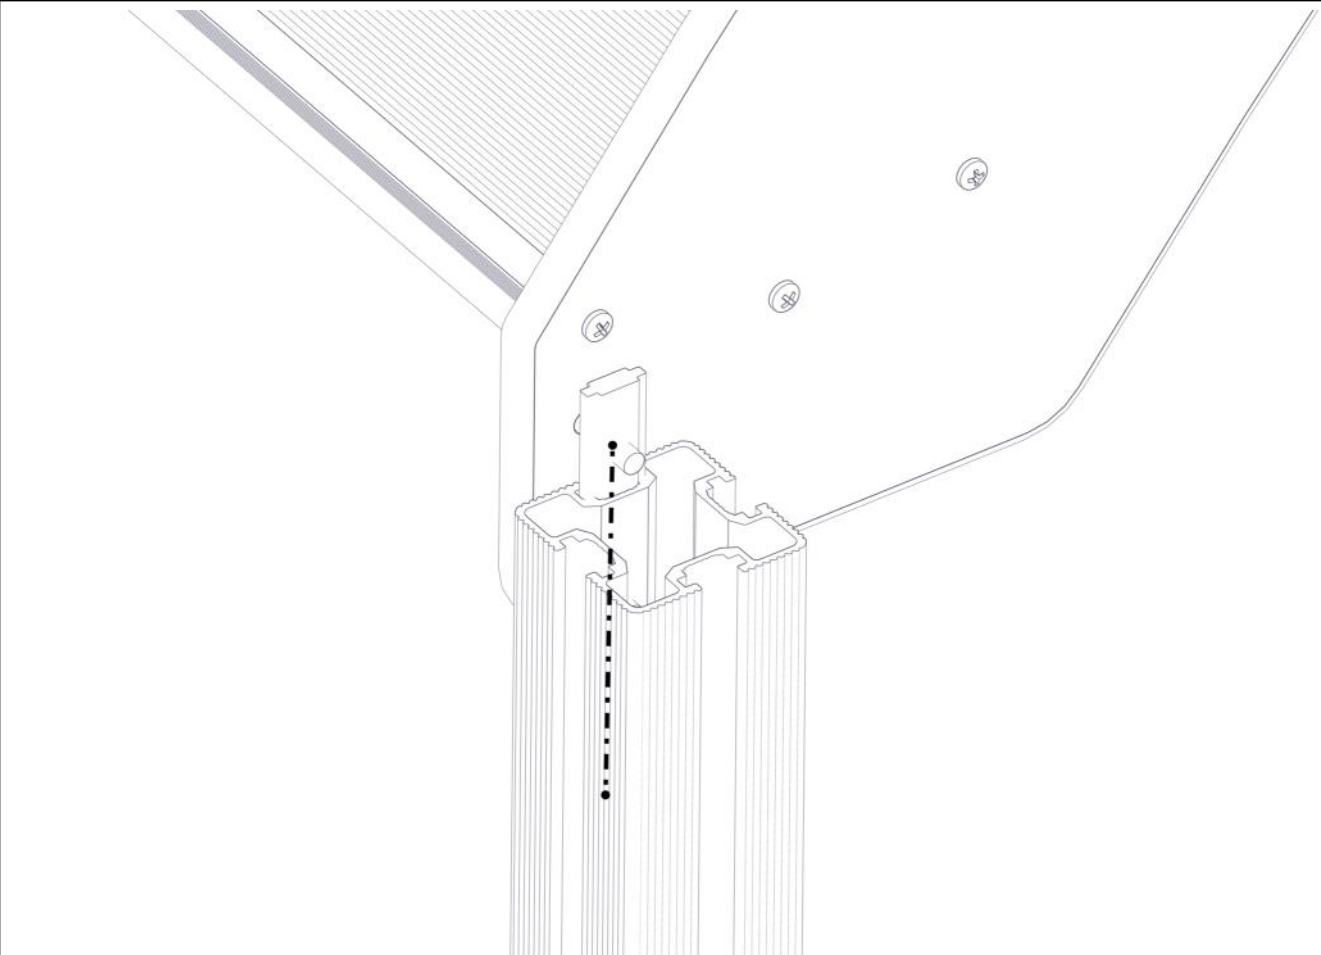

Montering av lekeapparatet / Assembly instructions / Montering av lekredskapet