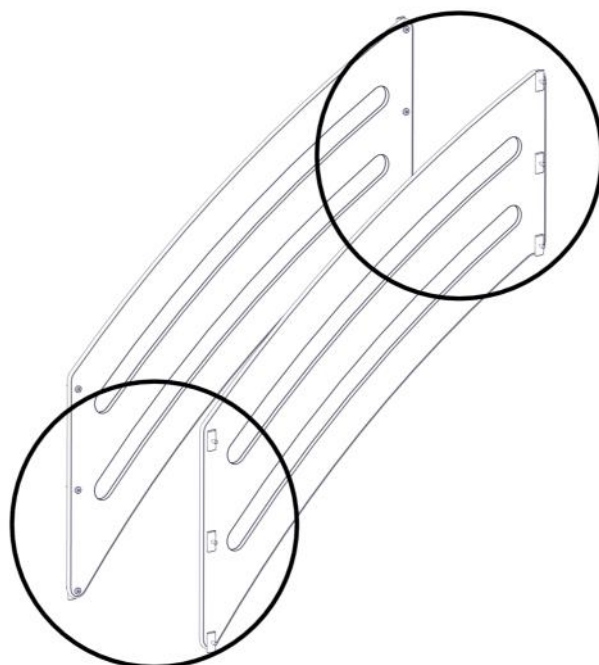

Montering av lekeapparatet / Assembly instructions / Montering av lekredskapet

Part Name	Article nr.	Qty
Brikke 50 1XM8	04-060-050	12
Rekkverk trapp H950	07-510-625	2
Torx M8x35	04-000-035	12