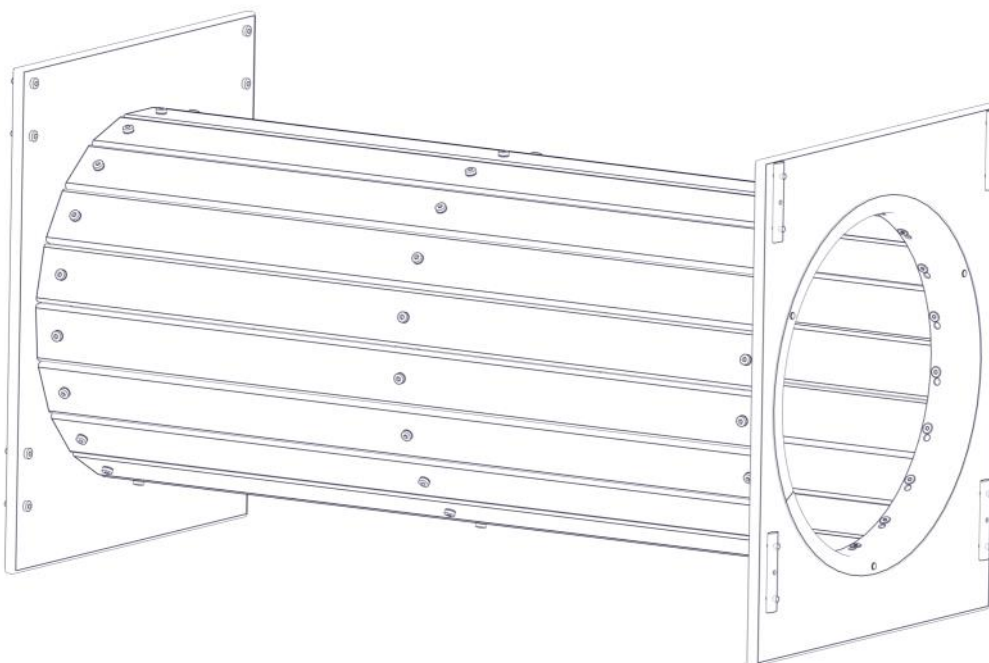

N

Monteringsanvisning

EN

Assembly Instructions

S

Monteringsanvisning

Produkt nr. / Product no. / Produkt nr.

07-510-629K

Lys grønn / Gul

Ord. nr. _____

Dato. _____

Sign. _____