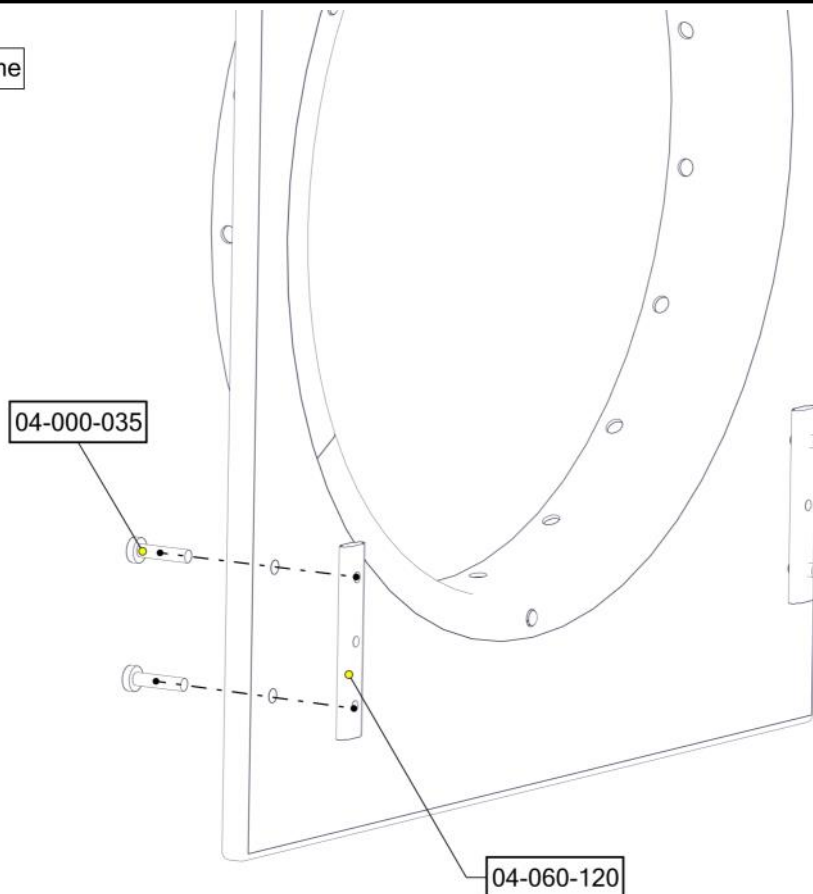

Boltepakker for / Boltpackage for / Bultpaket för

Sign. _____

Tunnel CC590 L=1338 07-510-629K	Navn	Artnr/dimensjon	Ant	Lev
	Tunnel endeplate med ring montert 767 x 650 Ø527 Lys Grønn	07-510-629	2	
	Tunnel midtring Ø527 Sort	01-243-011	1	
	Tunnel Sprosse 1296 x 87 Gul	01-243-031	19	
	Boltepakke	04-900-021	1	

Montering av lekeapparatet / Assembly instructions / Montering av lekredskapet

PartName	Artnr	Antall
Brikke 120 3xM8	04-060-120	8
Torx M8x35	04-000-035	16
Tunnel endeplate med ring montert 767x650	07-510-629	2

Ikke stram boltene

Montering av lekeapparatet / Assembly instructions / Montering av lekredskapet

Se på hovedmontering for posisjon
Look at main assembly for position
Titta på hovudmontering for posisjon

Stram boltene

Montering av lekeapparatet / Assembly instructions / Montering av lekredskapet

PartName	Artnr	Antall
Møbelknapp M8x11	04-030-011	2
Skive M8	04-050-008	2
Torx M8x12	04-000-012	2
Tunnel Sprosse 1296x87	01-243-031	1