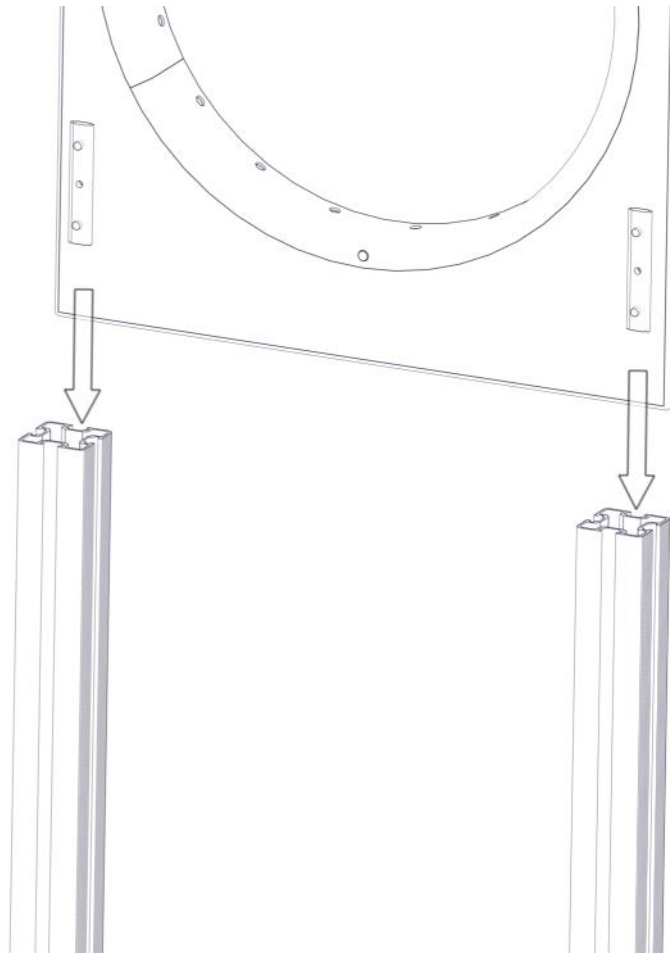

Montering av lekeapparatet / Assembly instructions / Montering av lekredskapet

Se på hovedmontering for posisjon
Look at main assembly for position
Titta på hovudmontering for posisjon