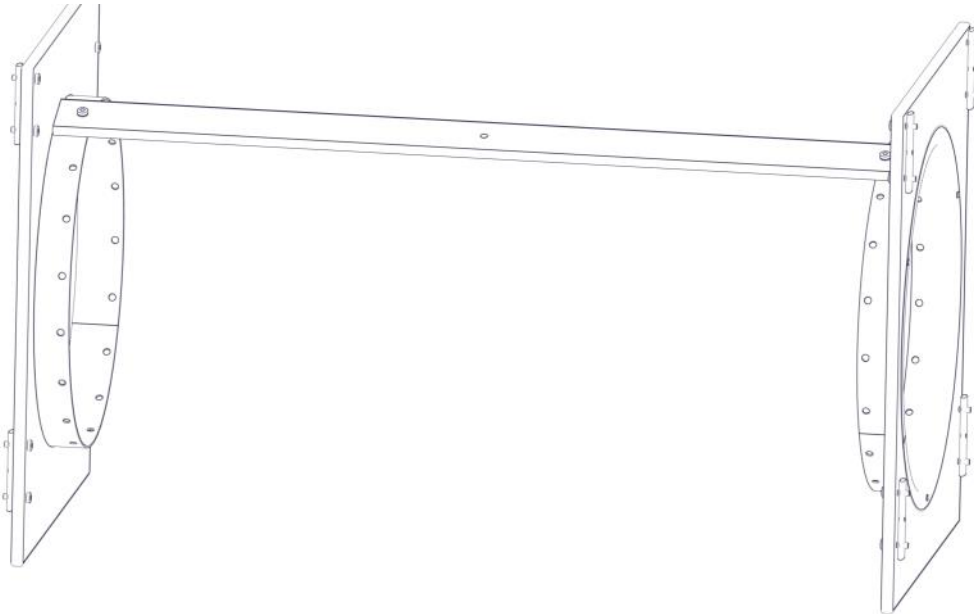

Ikke stram boltene

Montering av lekeapparatet / Assembly instructions / Montering av lekredskapet

Se på hovedmontering for posisjon
Look at main assembly for position
Titta på hovudmontering for posisjon

Stram boltene

Montering av lekeapparatet / Assembly instructions / Montering av lekredskapet

PartName	Artnr	Antall
Møbelknapp M8x11	04-030-011	2
Skive M8	04-050-008	2
Torx M8x12	04-000-012	2
Tunnel Sprosse 1296x87	01-243-031	1