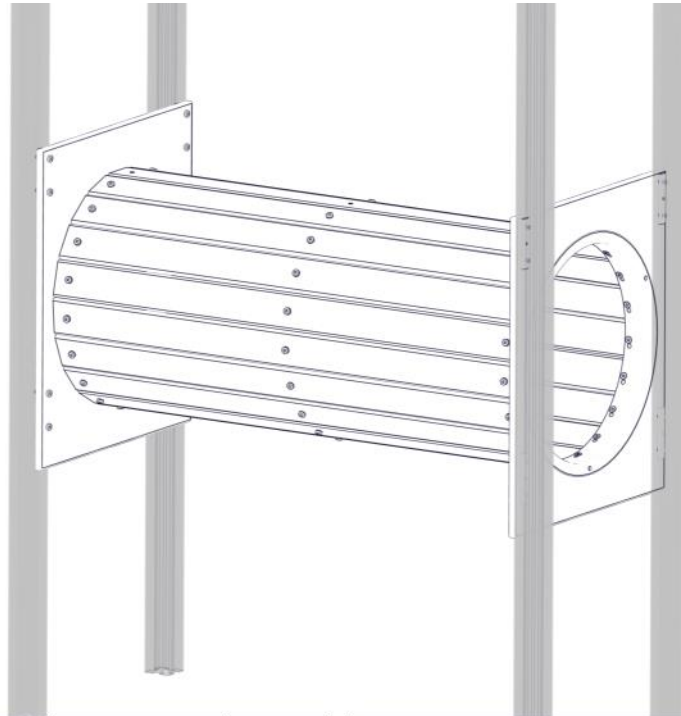

Stram boltene

Montering av lekeapparatet / Assembly instructions / Montering av lekredskapet

PartName	Artnr	Antall
Møbelknapp M8x11	04-030-011	2
Skive M8	04-050-008	2
Torx M8x12	04-000-012	2
Tunnel Sprosse 1296x87	01-243-031	1

Montering av lekeapparatet / Assembly instructions / Montering av lekredskapet

PartName	Artnr	Antall
Møbelknapp M8x11	04-030-011	1
Skive M8	04-050-008	1
Torx M8x16	04-000-016	1

PartName	Artnr	Antall
Tunnel Midringing Ø527	01-243-011	1

Montering av lekeapparatet / Assembly instructions / Montering av lekredskapet

PartName	Artnr	Antall
Møbelknapp M8x11	04-030-011	53
Skive M8	04-050-008	53
Torx M8x12	04-000-012	35

PartName	Artnr	Antall
Torx M8x16	04-000-016	18
Tunnel Sprosse 1296x87	01-243-031	18

Boltepakker for / Boltpackage for / Bultpaket för

Sign. _____

Tunnel CC590 L=1338 07-510-629K	Navn	Artnr/dimensjon	Ant	Lev
	Tunnel endeplate med ring montert 767 x 650 Ø527 Lys Grønn	07-510-629	2	
	Tunnel midtring Ø527 Sort	01-243-011	1	
	Tunnel Sprosse 1296 x 87 Gul	01-243-031	19	
	Boltepakke	04-900-021	1	