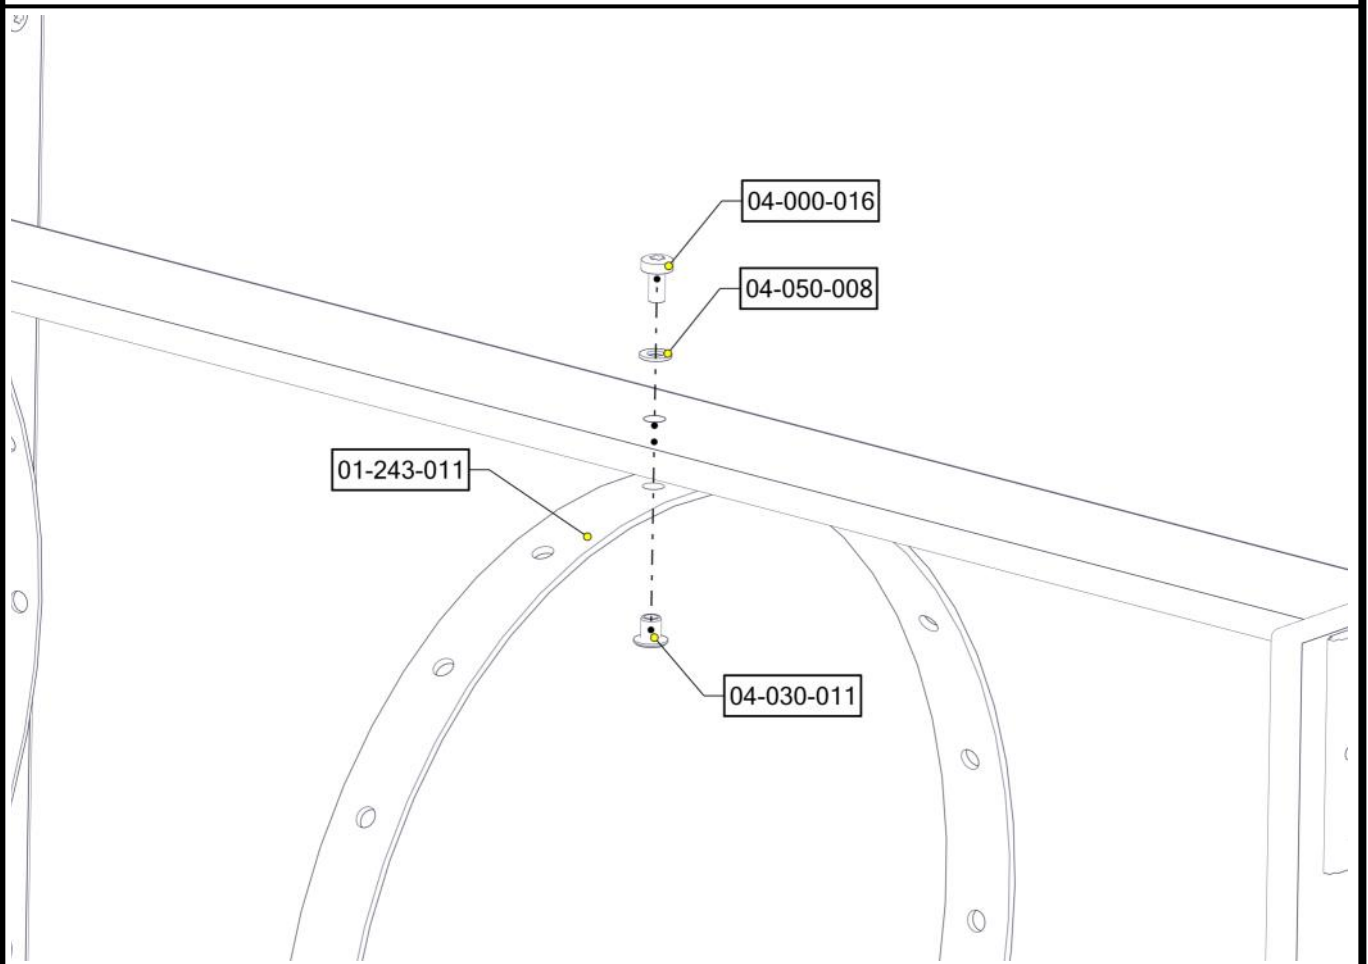

Montering av lekeapparatet / Assembly instructions / Montering av lekredskapet

PartName	Artnr	Antall
Møbelknapp M8x11	04-030-011	1
Skive M8	04-050-008	1
Torx M8x16	04-000-016	1

PartName	Artnr	Antall
Tunnel Midringing Ø527	01-243-011	1