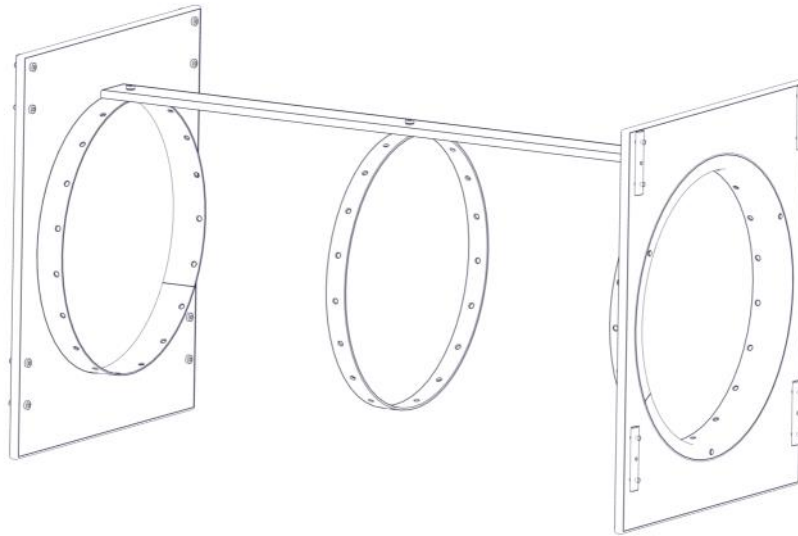

Montering av lekeapparatet / Assembly instructions / Montering av lekredskapet

PartName	Artnr	Antall
Møbelknapp M8x11	04-030-011	1
Skive M8	04-050-008	1
Torx M8x16	04-000-016	1

PartName	Artnr	Antall
Tunnel Midringing Ø527	01-243-011	1