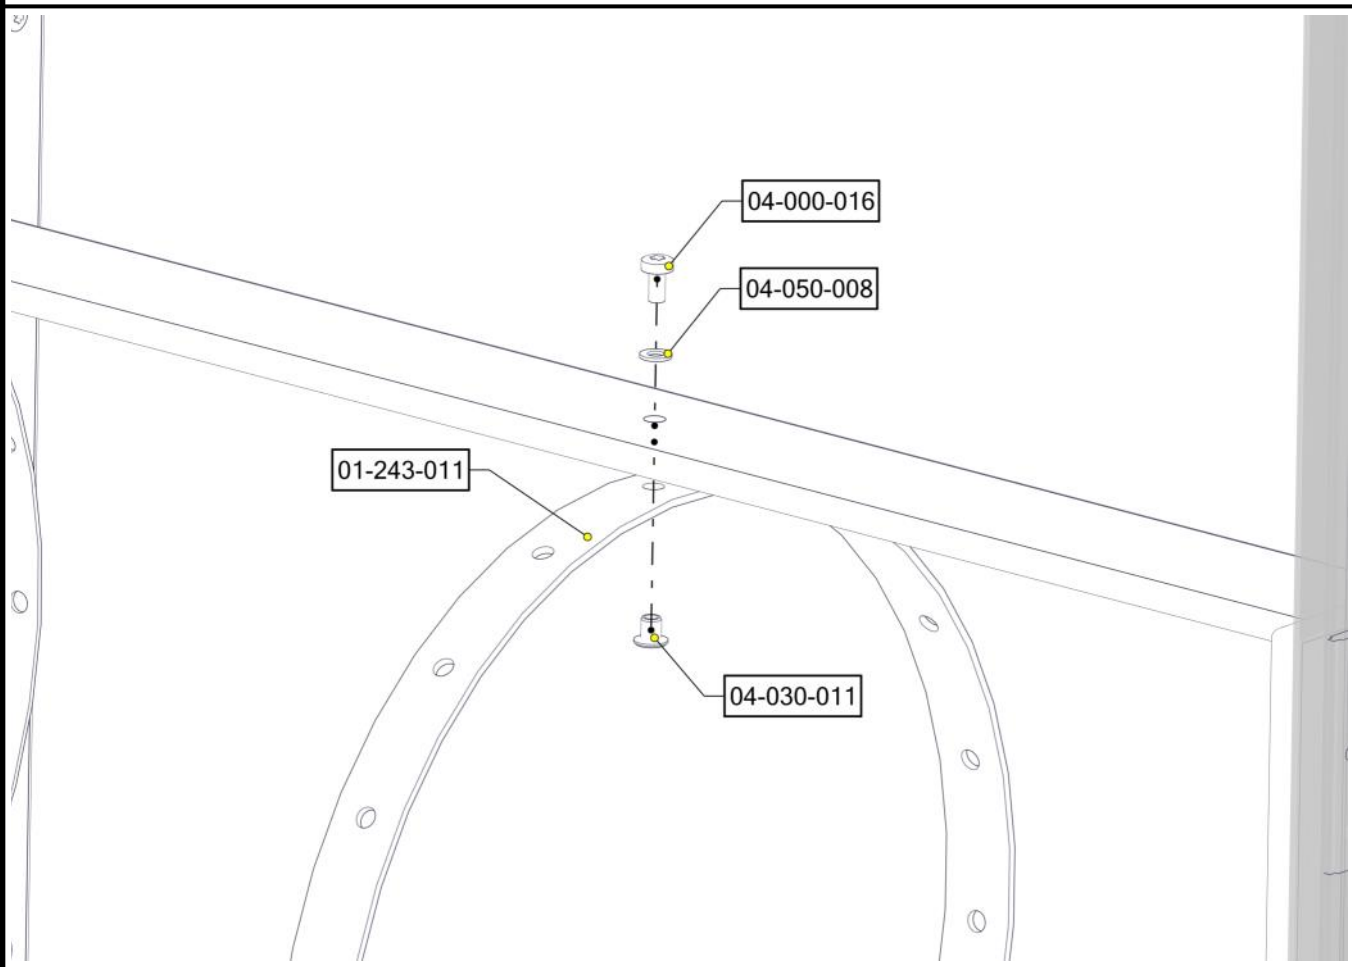

Montering av lekeapparatet / Assembly instructions / Montering av lekredskapet

PartName	Artnr	Antall
Møbelknapp M8x11	04-030-011	1
Skive M8	04-050-008	1
Torx M8x16	04-000-016	1

PartName	Artnr	Antall
Tunnel Midringing Ø527	01-243-011	1