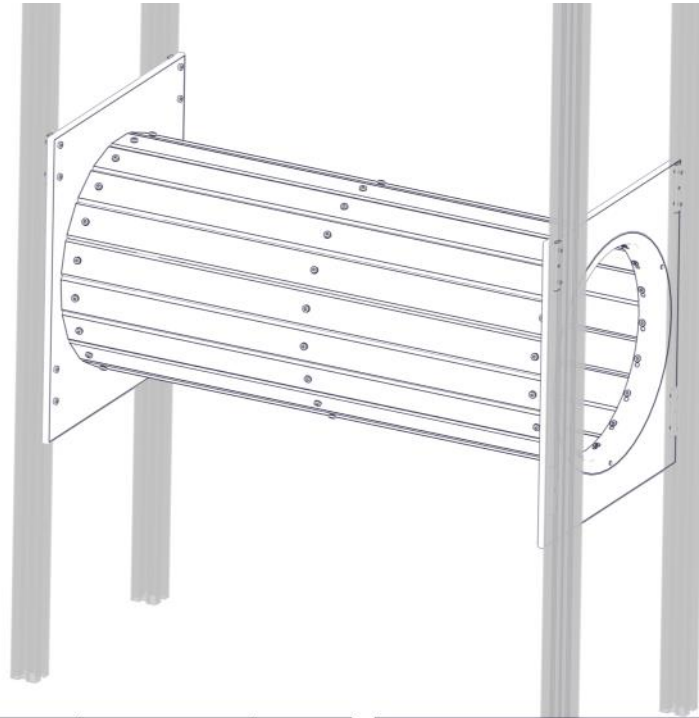

## Montering av lekeapparatet / Assembly instructions / Montering av lekredskapet

PartName	Artnr	Antall
Møbelknapp M8x11	04-030-011	1
Skive M8	04-050-008	1
Torx M8x16	04-000-016	1

PartName	Artnr	Antall
Tunnel Midringing Ø527	01-243-011	1

## Montering av lekeapparatet / Assembly instructions / Montering av lekredskapet

PartName	Artnr	Antall
Møbelknapp M8x11	04-030-011	54
Skive M8	04-050-008	54
Torx M8x12	04-000-012	36

PartName	Artnr	Antall
Torx M8x16	04-000-016	18
Tunnel Sprosse 1296x87	07-510-631	18

**Boltepakker for / Boltpackage for / Bultpaket för**

Sign. \_\_\_\_\_

Tunnel CC590 L=1338 07-510-629K	Navn	Artnr/dimensjon	Ant	Lev
	Tunnel endeplate med ring montert 767 x 650 Ø527 Gul	07-510-630	2	
	Tunnel midtring Ø527 Sort	01-243-011	1	
	Tunnel Sprosse 1296 x 87 Blågrønn	07-510-631	19	
	Boltepakke	04-900-021	1	