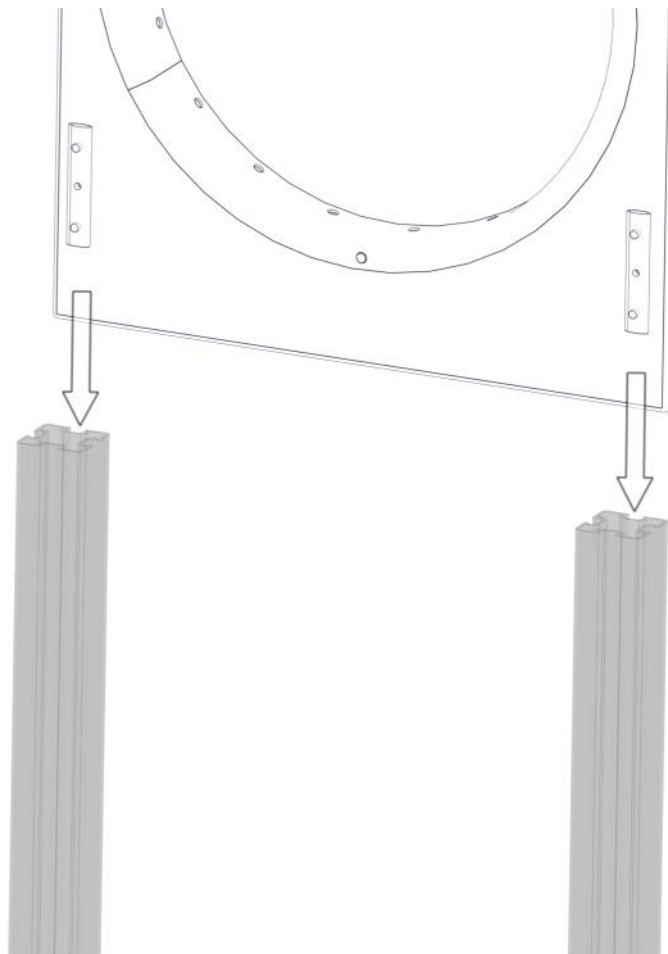

Montering av lekeapparatet / Assembly instructions / Montering av lekredskapet

Se på hovedmontering for posisjon
Look at main assembly for position
Titta på hovudmontering for posisjon