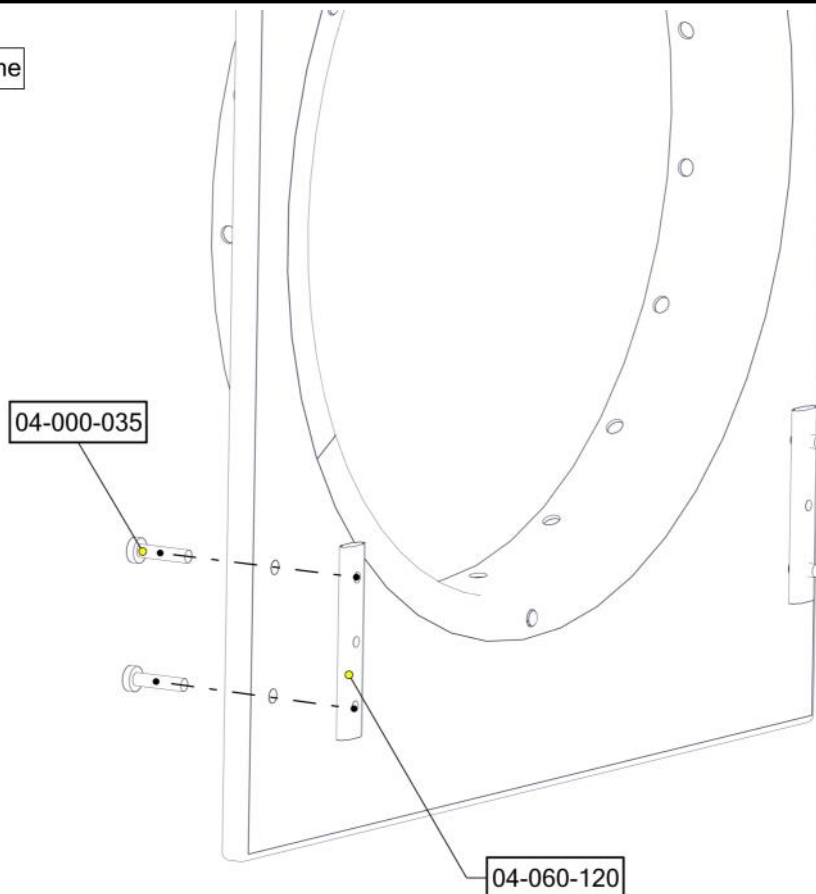

N

**Monteringsanvisning**

EN

**Assembly Instructions**

S

**Monteringsanvisning**

Produkt nr. / Product no. / Produkt nr.

**07-510-630K****Gul-Blågrønn**

**Boltepakker for / Boltpackage for / Bultpaket för**

Sign. \_\_\_\_\_

Tunnel CC590 L=1338 07-510-629K	Navn	Artnr/dimensjon	Ant	Lev
	Tunnel endeplate med ring montert 767 x 650 Ø527 Gul	07-510-630	2	
	Tunnel midtring Ø527 Sort	01-243-011	1	
	Tunnel Sprosse 1296 x 87 Blågrønn	07-510-631	19	
	Boltepakke	04-900-021	1	

## Montering av lekeapparatet / Assembly instructions / Montering av lekredskapet

PartName	Artnr	Antall
Brikke 120 3xM8	04-060-120	8
Torx M8x35	04-000-035	16
Tunnel endeplate med ring montert 767x650	07-510-630	2

Ikke stram boltene

**Montering av lekeapparatet / Assembly instructions / Montering av lekredskapet**

Se på hovedmontering for posisjon  
Look at main assembly for position  
Titta på hovudmontering for posisjon