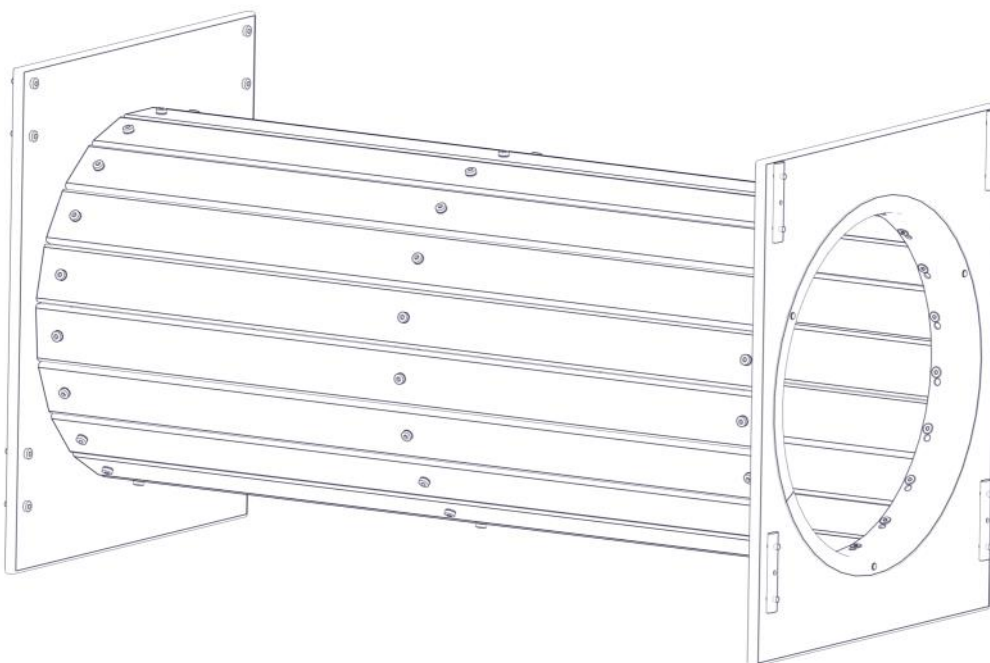

N

Monteringsanvisning

EN

Assembly Instructions

S

Monteringsanvisning

Produkt nr. / Product no. / Produkt nr.

07-510-630K

Gul-Blågrønn

Ord. nr. _____

Dato. _____

Sign. _____