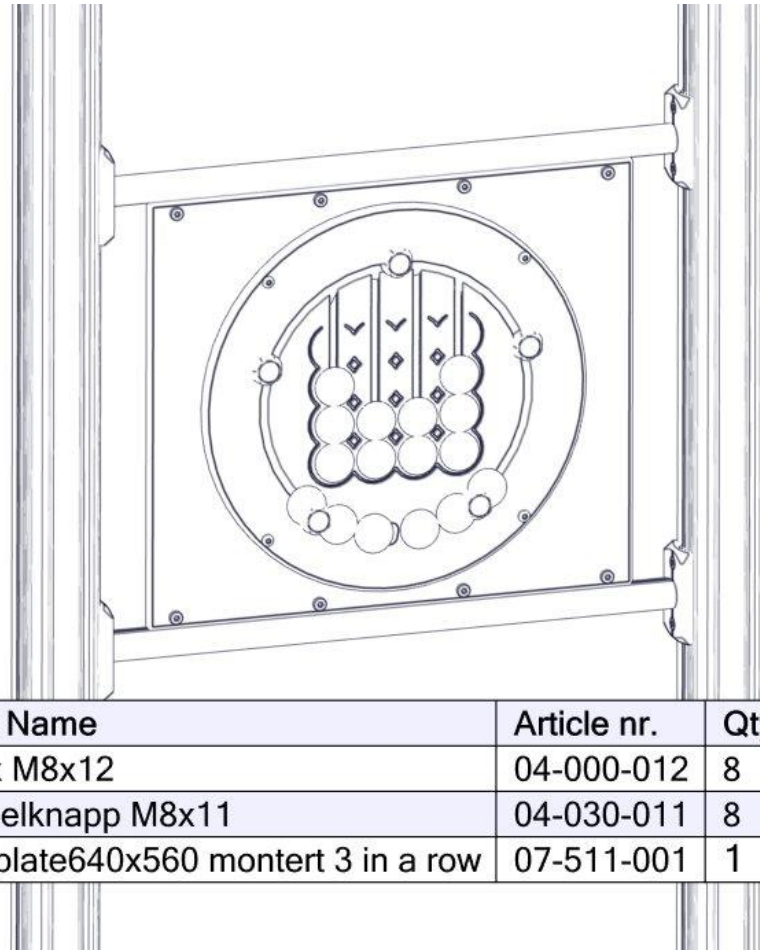

Montering av lekeapparatet / Assembly instructions / Montering av lekredskapet

Se på hovedmontering for posisjon
 Look at main assembly for position
 Titta på hovudmontering för position

Part Name	Article nr.	Qty
Torx M8x25	04-000-025	6
Sperrerør med leppe L=750	07-500-066	2
Brikke 120 3xM8	04-060-120	4

Se på hovedmontering for posisjon
 Look at main assembly for position
 Titta på hovudmontering för position

Montering av lekeapparatet / Assembly instructions / Montering av lekredskapet

Part Name	Article nr.	Qty
Torx M8x12	04-000-012	8
Møbelknapp M8x11	04-030-011	8
Bakplate640x560 monteret 3 in a row	07-511-001	1