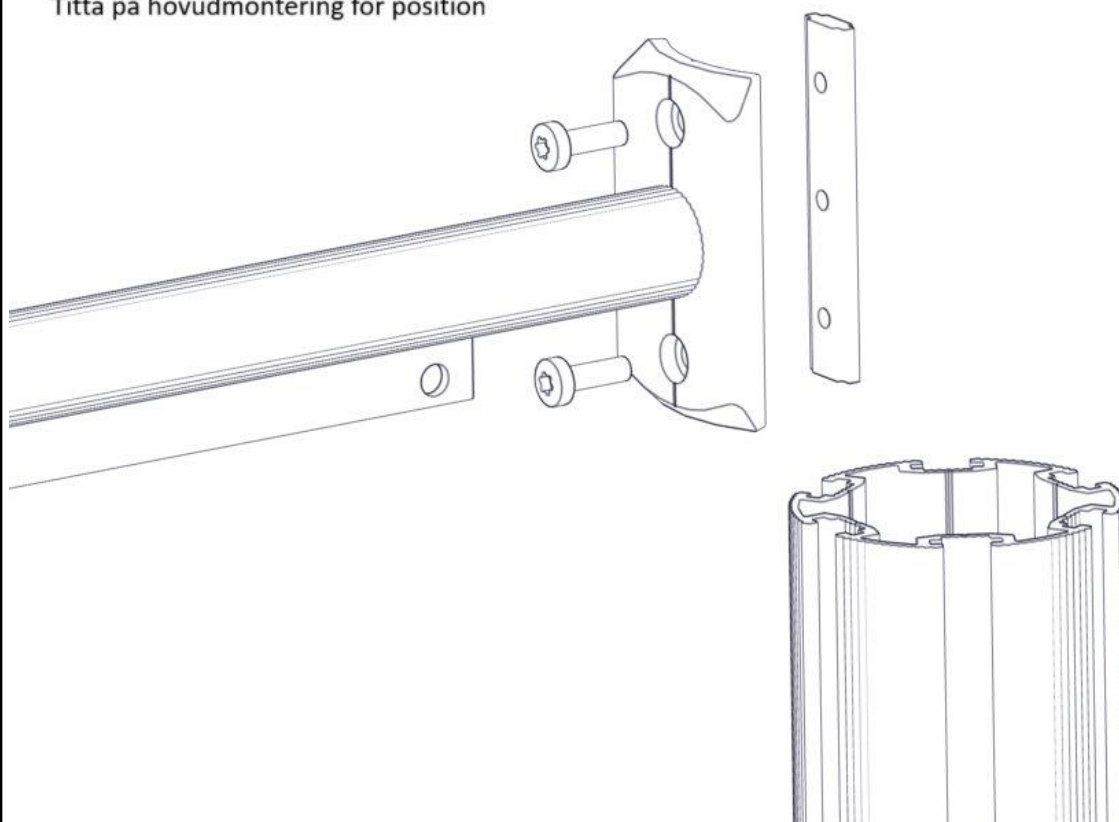

Part Name	Article nr.	Qty
Torx M8x25	04-000-025	6
Sperrerør med leppe L=750	07-500-066	2
Brikke 120 3xM8	04-060-120	4

Se på hovedmontering for posisjon
Look at main assembly for position
Titta på hovudmontering för position