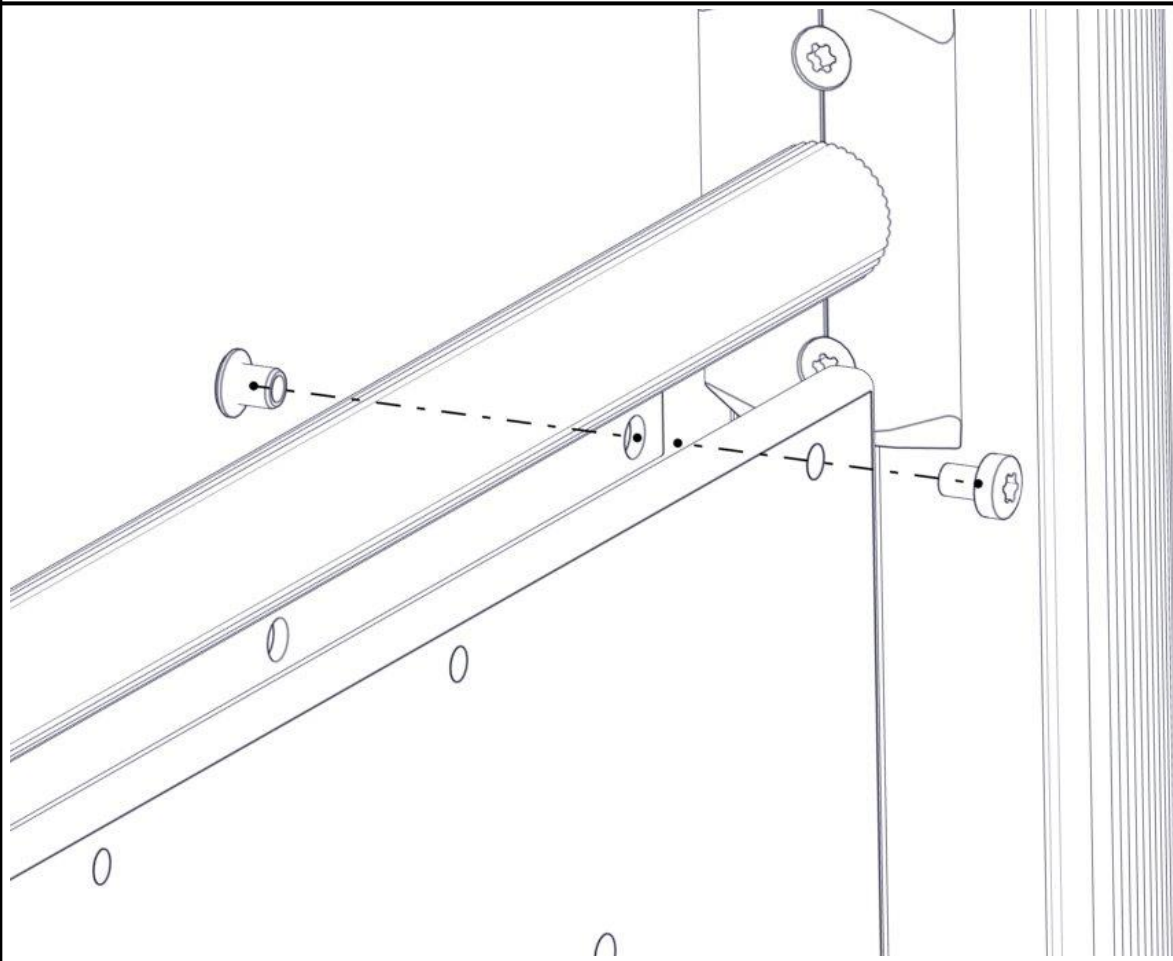

Montering av lekeapparatet / Assembly instructions / Montering av lekredskapet

Part Name	Article nr.	Qty
Torx M8x12	04-000-012	8
Møbelknapp M8x11	04-030-011	8
Bakplate640x560 monteret 3 in a row	07-511-001	1