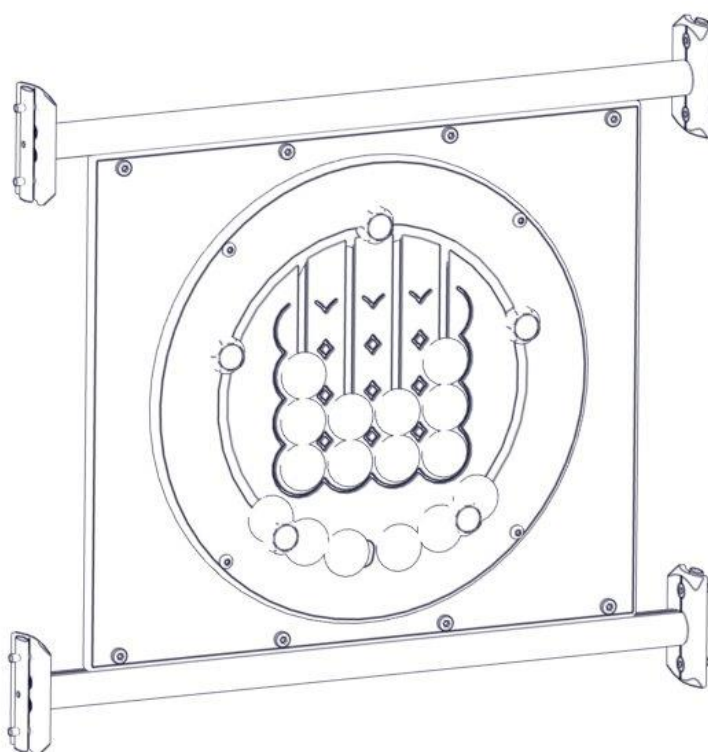

N

Monteringsanvisning

EN

Assembly Instructions

S

Monteringsanvisning

Produkt nr. / Product no. / Produkt nr.

07-511-001K

Grønn m/ 3 på rad

Ord. nr. _____

Dato. _____

Sign. _____

søve

Søve AS
Grønnvoldveien 290
3830 Ulefoss - Norway
Tlf: +47 35 94 65 65
www.sove.no

søve

Søve AB
EA Rosengrensgatan 32
421 31 Västra Frölunda
Phone: +46 (0)31 773 97 00
www.sove.se