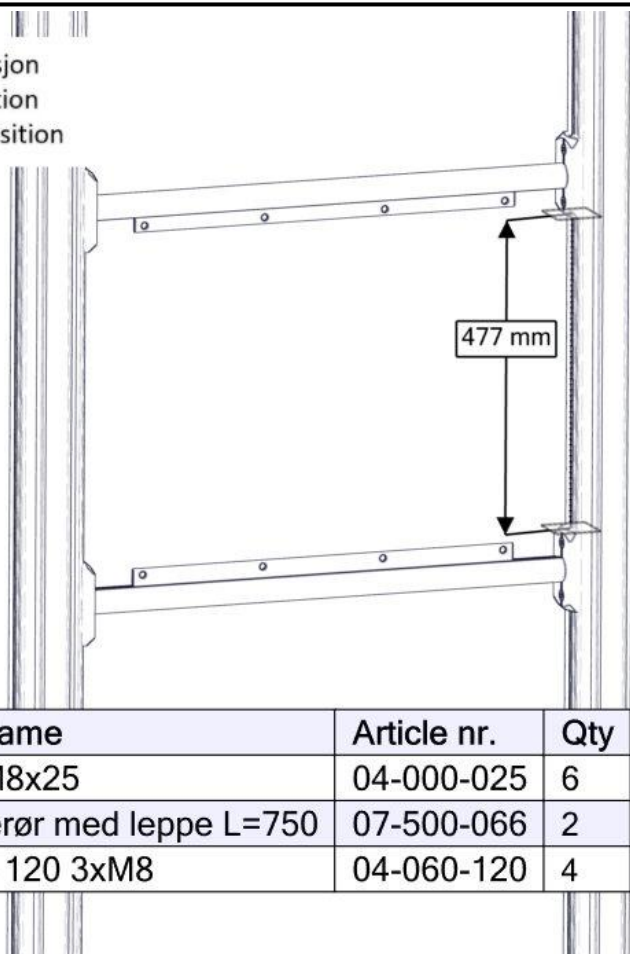

Boltepakker for / Boltpackage for / Bultpaket för

Sign. _____

3 in a row, Grønn 07-511-001K	Navn	Artnr/dimensjon	Ant	Lev
	3 in a row 640x560 Grønn plate	07-511-001	1	
	Brikke 120 3xM8	04-060-120	4	
	Torx M8x12 Torx M8x25	04-000-012 04-000-025	8 8	
	Møbelknapp M8x11	04-030-011	8	
	Sperrerør med leppe L=750 cc880 4 hull Sort	07-500-066	2	

Montering av lekeapparatet / Assembly instructions / Montering av lekredskapet

Se på hovedmontering for posisjon
 Look at main assembly for position
 Titta på hovudmontering för position

Part Name	Article nr.	Qty
Torx M8x25	04-000-025	6
Sperrerør med leppe L=750	07-500-066	2
Brikke 120 3xM8	04-060-120	4