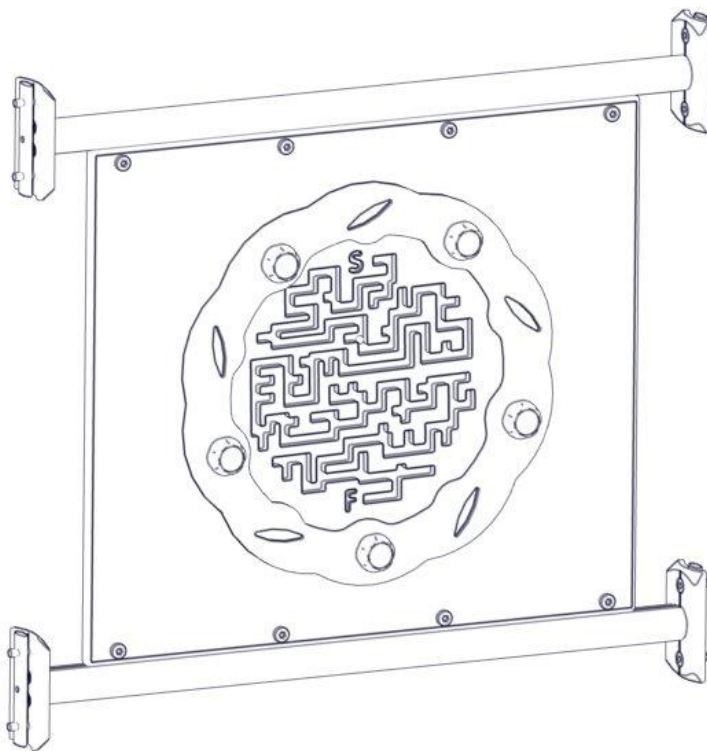

N

Monteringsanvisning

EN

Assembly Instructions

S

Monteringsanvisning

Produkt nr. / Product no. / Produkt nr.

07-511-021K

Grønn m/ Labyrint/Maze

Ord. nr. _____

Dato. _____

Sign. _____

søve

Søve AS
Grønnvoldveien 290
3830 Ulefoss - Norway
Tlf: +47 35 94 65 65
www.sove.no

søve

Søve AB
EA Rosengrensgatan 32
421 31 Västra Frölunda
Phone: +46 (0)31 773 97 00
www.sove.se