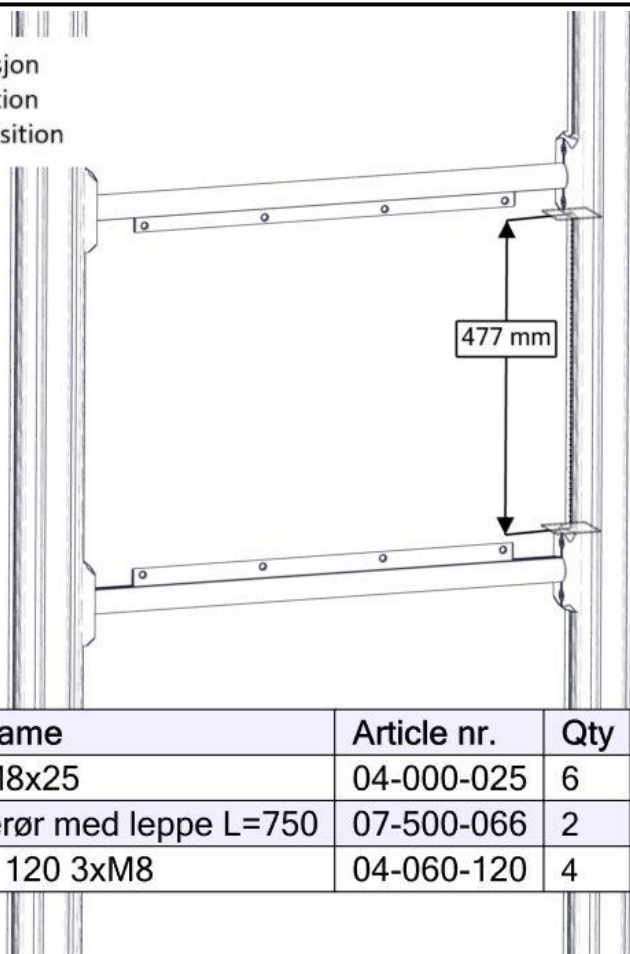

Montering av lekeapparatet / Assembly instructions / Montering av lekredskapet

Se på hovedmontering for posisjon
Look at main assembly for position
Titta på hovudmontering för position