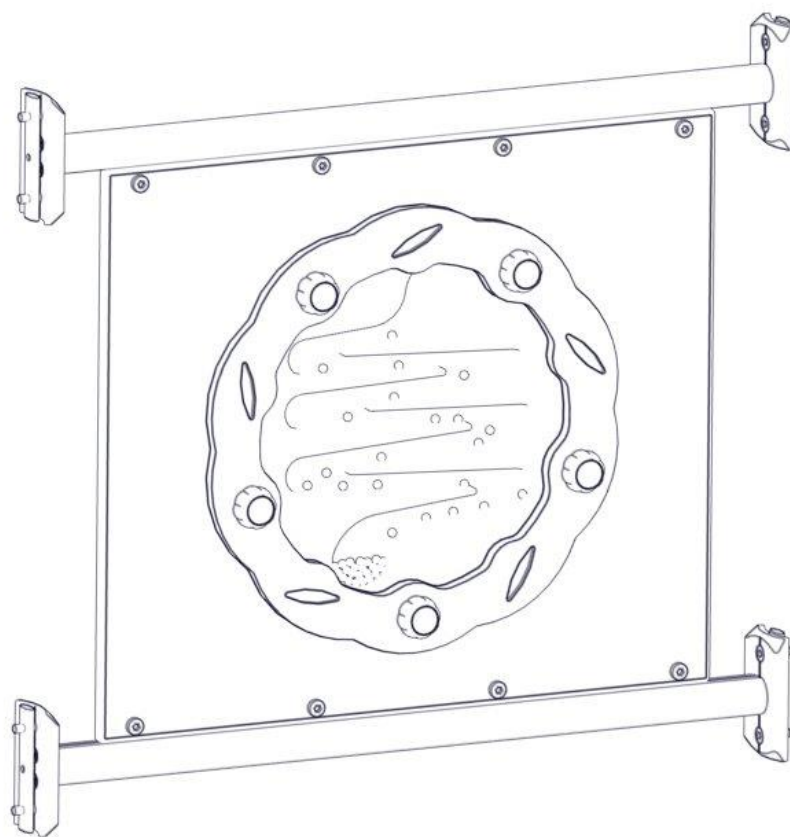

N

Monteringsanvisning

EN

Assembly Instructions

S

Monteringsanvisning

Produkt nr. / Product no. / Produkt nr.

07-511-022K
Grønn m/ Twits bearing

Ord. nr. _____

Dato. _____

Sign. _____

søve

Søve AS
Grønnvoldveien 290
3830 Ulefoss - Norway
Tlf: +47 35 94 65 65
www.sove.no

søve

Søve AB
EA Rosengrensgatan 32
421 31 Västra Frölunda
Phone: +46 (0)31 773 97 00
www.sove.se