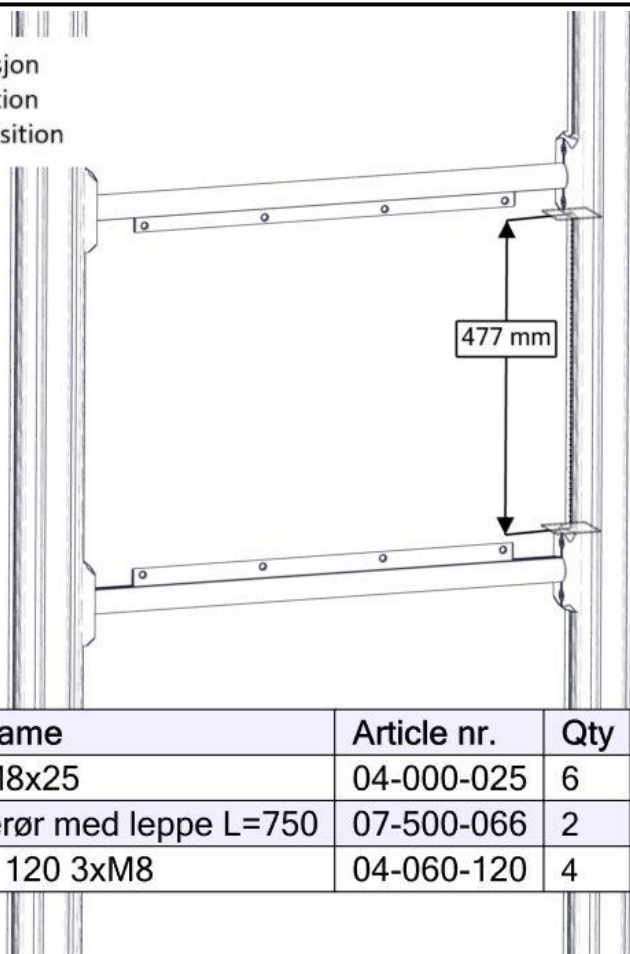

N

Monteringsanvisning

EN

Assembly Instructions

S

Monteringsanvisning

Produkt nr. / Product no. / Produkt nr.

07-511-022K
Grønn m/ Twits bearing

Boltepakker for / Boltpackage for / Bultpaket för

Sign. _____

Twist bearing, Grønn 07-511-022K	Navn	Artnr/dimensjon	Ant	Lev
	Twist Bearing 640x560 Grønn plate	07-511-022	1	
	Brikke 120 3xM8	04-060-120	4	
	Torx M8x12 Torx M8x25	04-000-012 04-000-025	8 8	
	Møbelknapp M8x11	04-030-011	8	
	Sperrerør med leppe L=750 cc880 4 hull Sort	07-500-066	2	

Montering av lekeapparatet / Assembly instructions / Montering av lekredskapet

Se på hovedmontering for posisjon
 Look at main assembly for position
 Titta på hovudmontering för position

Part Name	Article nr.	Qty
Torx M8x25	04-000-025	6
Sperrerrør med leppe L=750	07-500-066	2
Brikke 120 3xM8	04-060-120	4