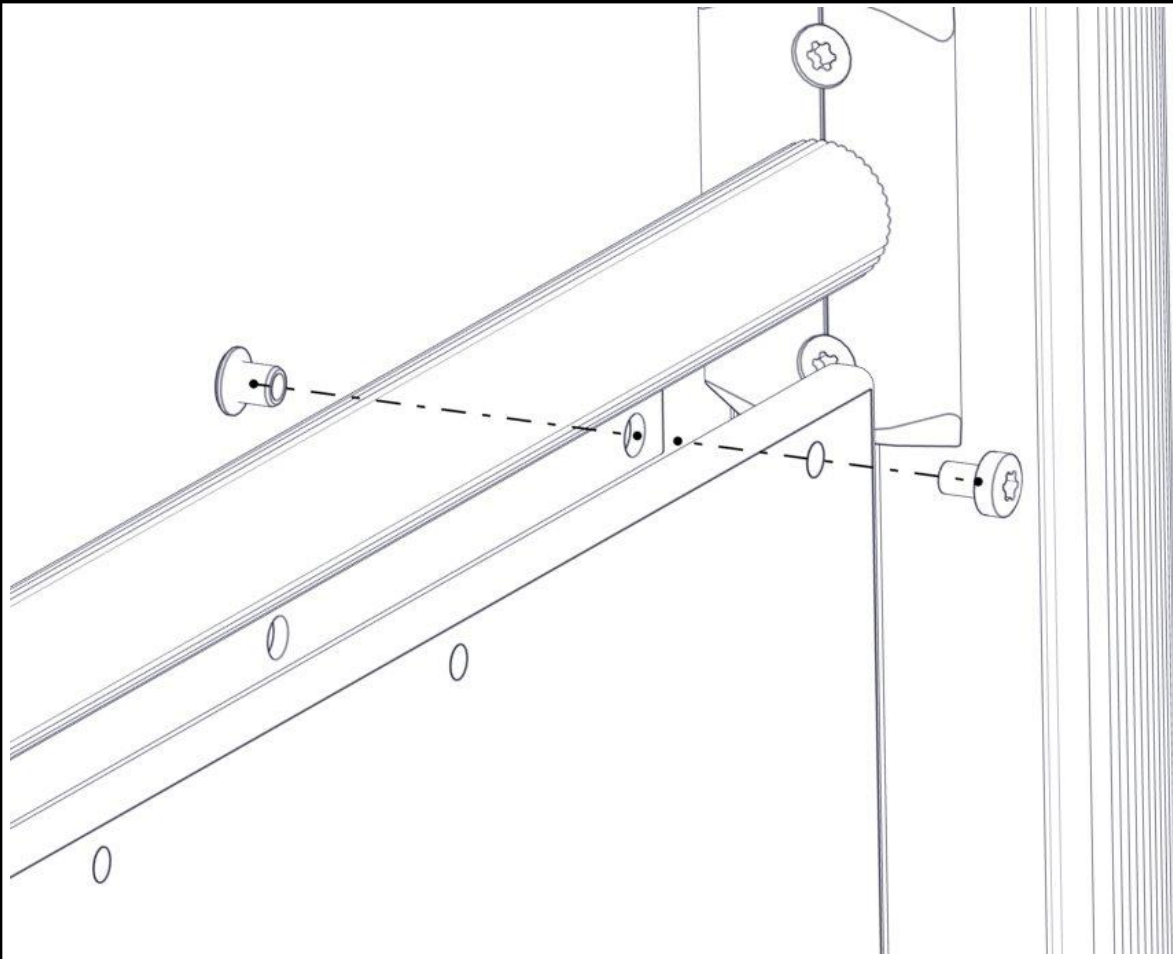

Montering av lekeapparatet / Assembly instructions / Montering av lekredskapet

Part Name	Article nr.	Qty
Torx M8x12	04-000-012	8
Møbelknapp M8x11	04-030-011	8
Bakplate640x560 monteret Twist Bearing	07-511-022	1