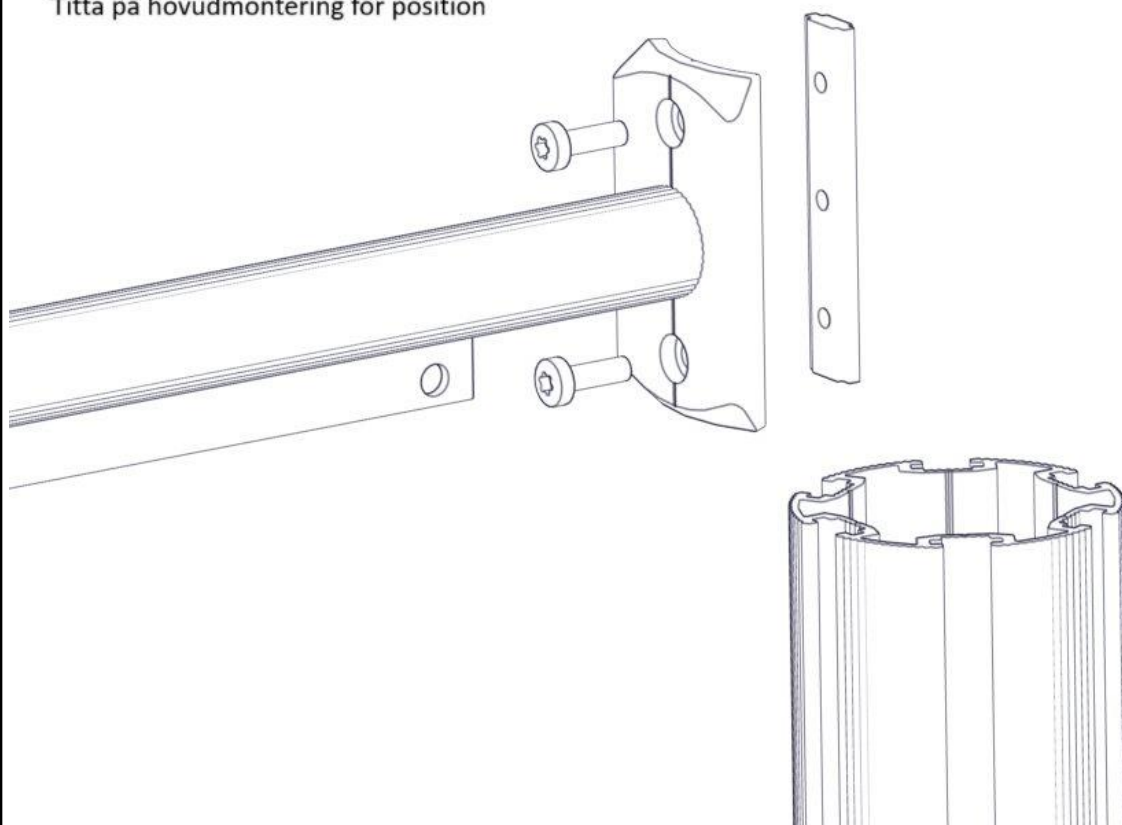

Part Name	Article nr.	Qty
Torx M8x25	04-000-025	6
Sperrerrør med leppe L=750	07-500-066	2
Brikke 120 3xM8	04-060-120	4

Se på hovedmontering for posisjon
Look at main assembly for position
Titta på hovudmontering för position