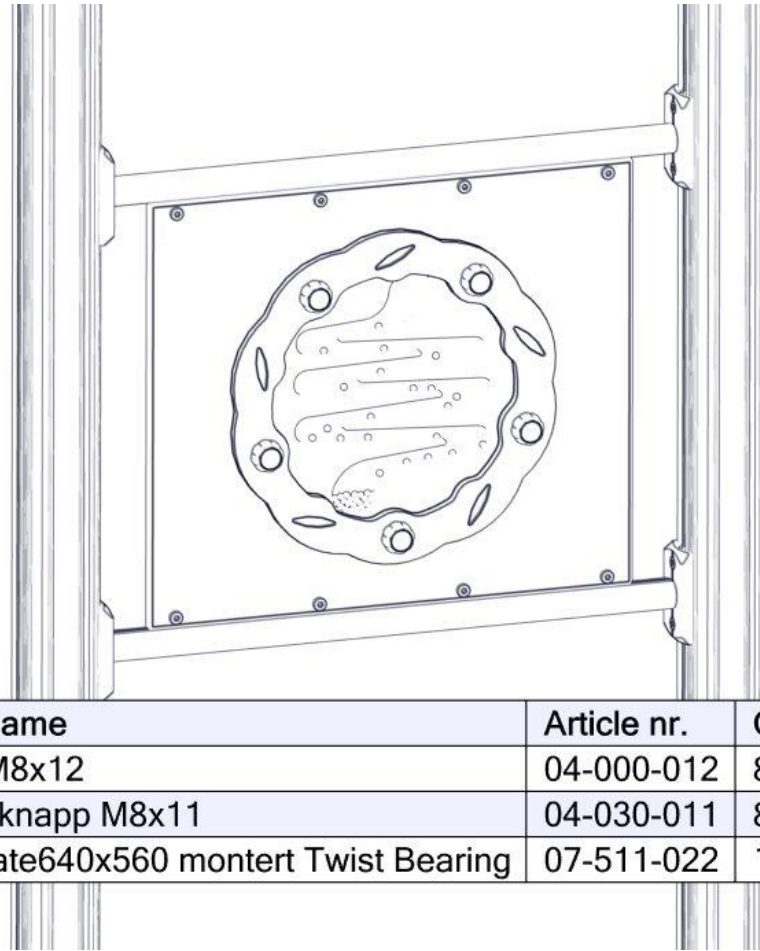

Montering av lekeapparatet / Assembly instructions / Montering av lekredskapet

Se på hovedmontering for posisjon
 Look at main assembly for position
 Titta på hovudmontering för position

Part Name	Article nr.	Qty
Torx M8x25	04-000-025	6
Sperrerrør med leppe L=750	07-500-066	2
Brikke 120 3xM8	04-060-120	4

Se på hovedmontering for posisjon
 Look at main assembly for position
 Titta på hovudmontering för position

Montering av lekeapparatet / Assembly instructions / Montering av lekredskapet

Part Name	Article nr.	Qty
Torx M8x12	04-000-012	8
Møbelknapp M8x11	04-030-011	8
Bakplate640x560 monteret Twist Bearing	07-511-022	1