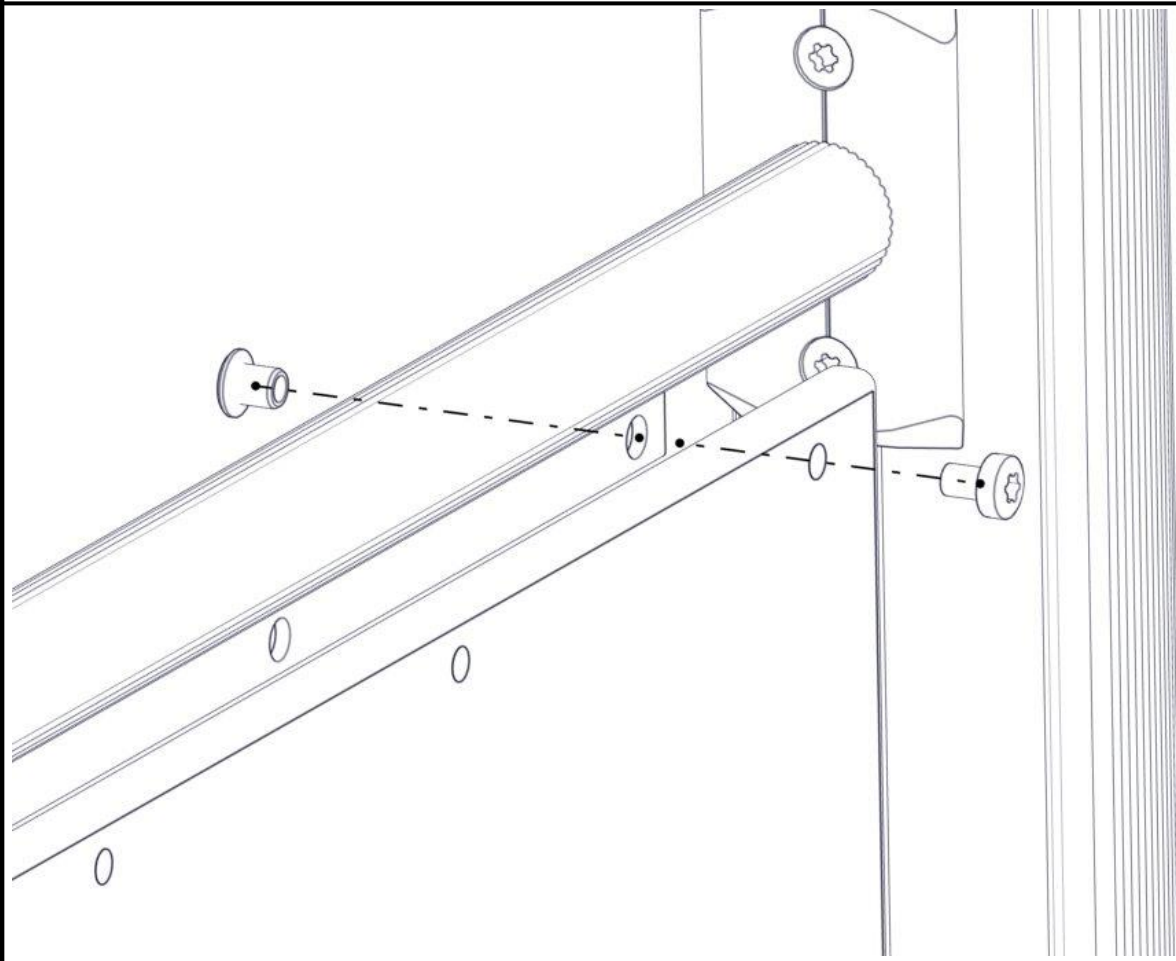

Montering av lekeapparatet / Assembly instructions / Montering av lekredskapet