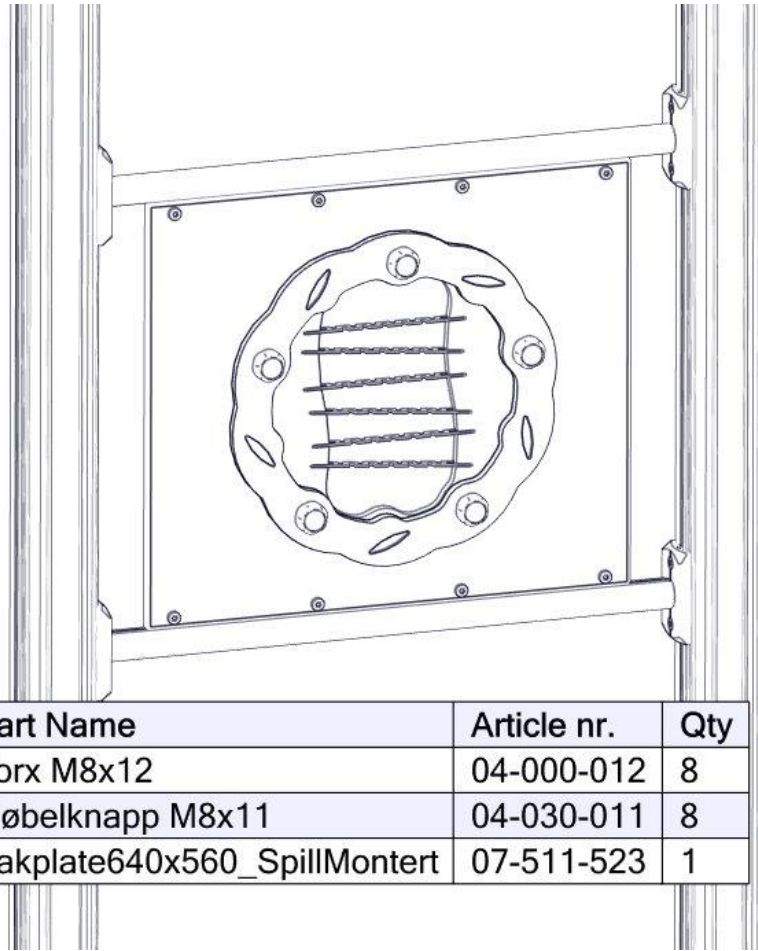

Montering av lekeapparatet / Assembly instructions / Montering av lekredskapet