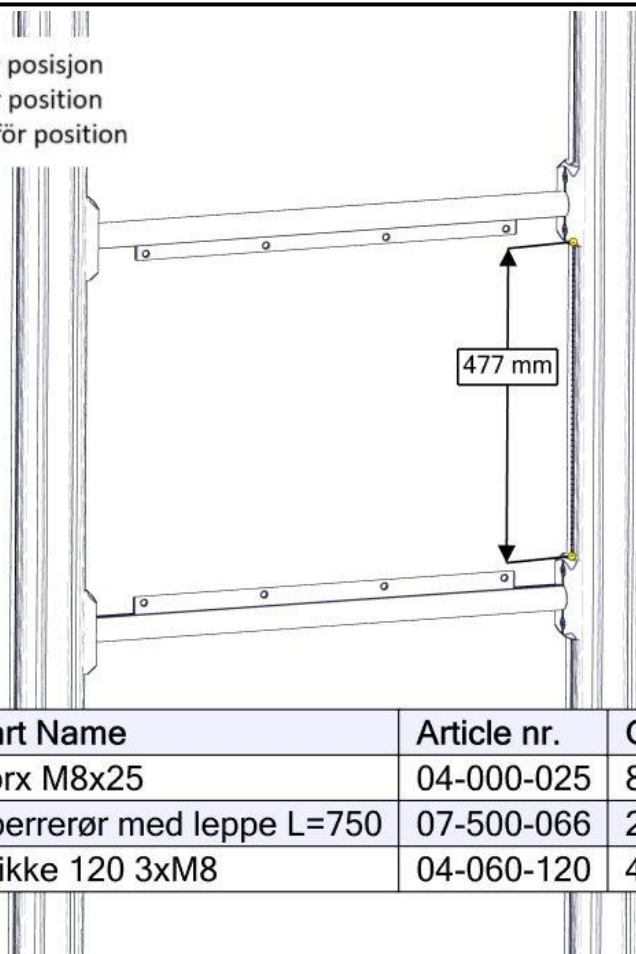

Montering av lekeapparatet / Assembly instructions / Montering av lekredskapet

Se på hovedmontering for posisjon
 Look at main assembly for position
 Titta på hovudmontering för position

Part Name	Article nr.	Qty
Torx M8x25	04-000-025	8
Sperrerør med leppe L=750	07-500-066	2
Brikke 120 3xM8	04-060-120	4