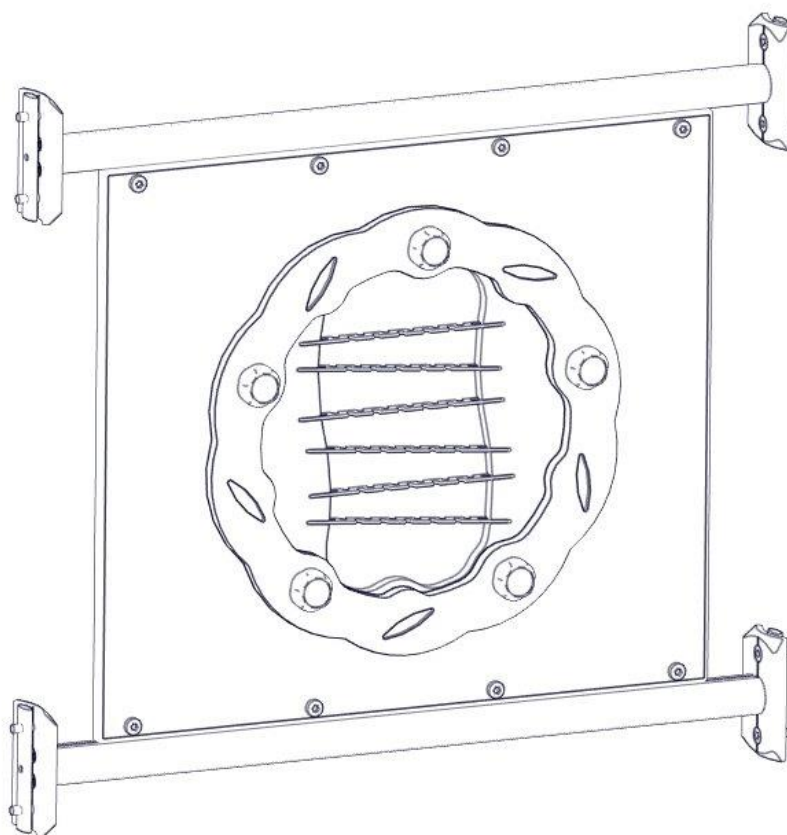

N

Monteringsanvisning

EN

Assembly Instructions

S

Monteringsanvisning

Produkt nr. / Product no. / Produkt nr.

07-511-023K

Grønn m/ make it rain

Ord. nr. _____

Dato. _____

Sign. _____

søve

Søve AS
Grønnvoldveien 290
3830 Ulefoss - Norway
Tlf: +47 35 94 65 65
www.sove.no

søve

Søve AB
EA Rosengrensgatan 32
421 31 Västra Frölunda
Phone: +46 (0)31 773 97 00
www.sove.se