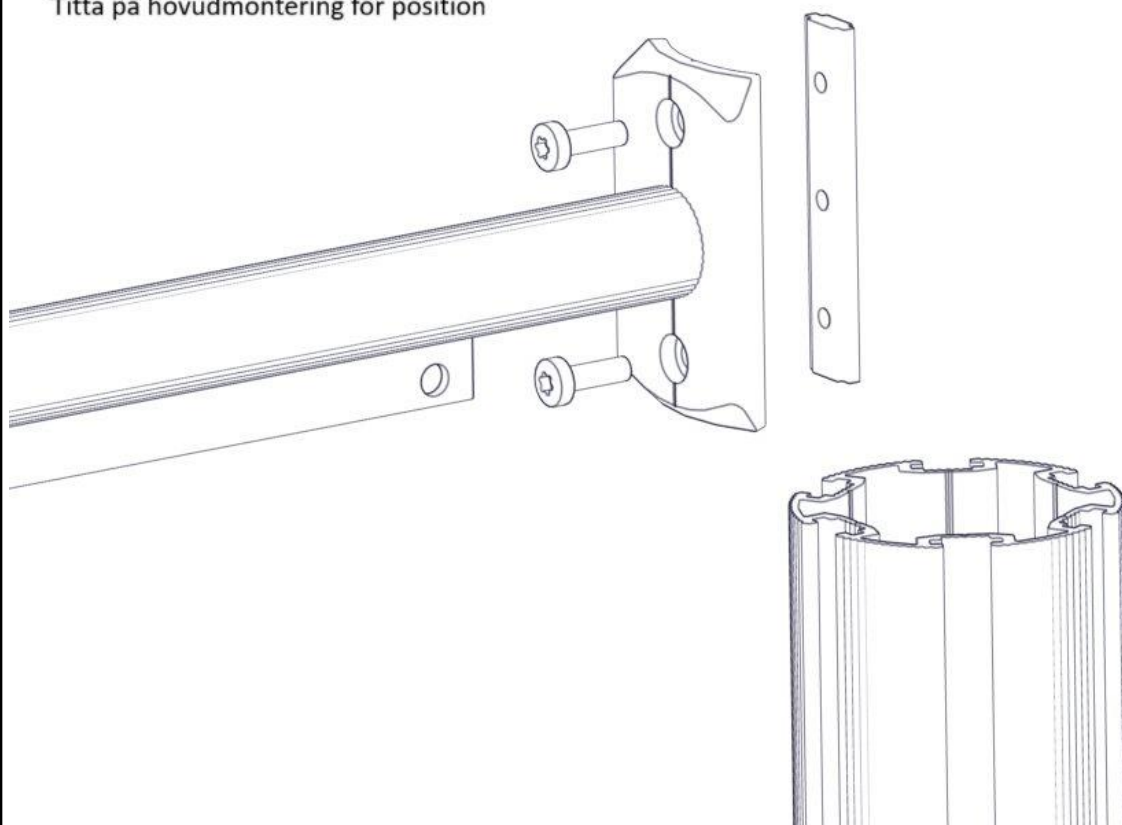

Part Name	Article nr.	Qty
Torx M8x25	04-000-025	8
Sperrerør med leppe L=750	07-500-066	2
Brikke 120 3xM8	04-060-120	4

Se på hovedmontering for posisjon
Look at main assembly for position
Titta på hovudmontering för position