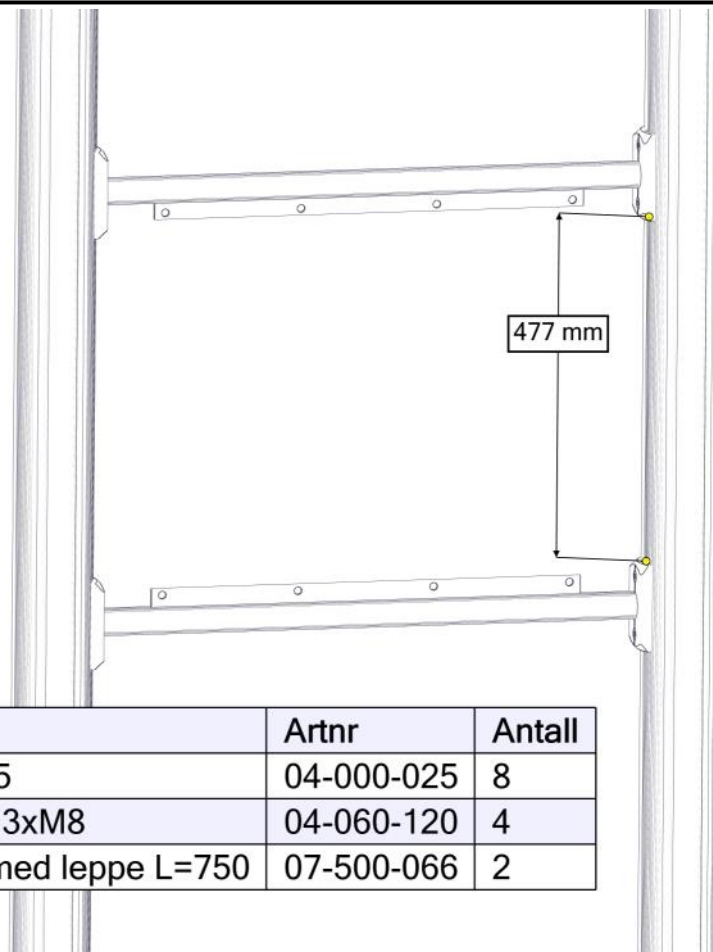

Søve AB
EA Rosengrensgatan 32
421 31 Västra Frölunda
Phone: +46 (0)31 773 97 00
www.sove.se

Boltepakker for / Boltpackage for / Bultpaket för

Sign. _____

Maze, Grå 07-511-025K	Navn	Artnr/dimensjon	Ant	Lev
	Maze 640x560 Grå plate	07-511-025	1	
	Brikke 120 3xM8	04-060-120	4	
	Torx M8x12 Torx M8x25	04-000-012 04-000-025	8 8	
	Møbelknapp M8x11	04-030-011	8	
	Sperrerør med leppe L=750 cc880 4 hull Sort	07-500-066	2	

Montering av lekeapparatet / Assembly instructions / Montering av lekredskapet

Se på hovedmontering for posisjon
 Look at main assembly for position
 Titta på hovudmontering för position

PartName	Artnr	Antall
Torx M8x25	04-000-025	8
Brikke 120 3xM8	04-060-120	4
Sperrerør med leppe L=750	07-500-066	2