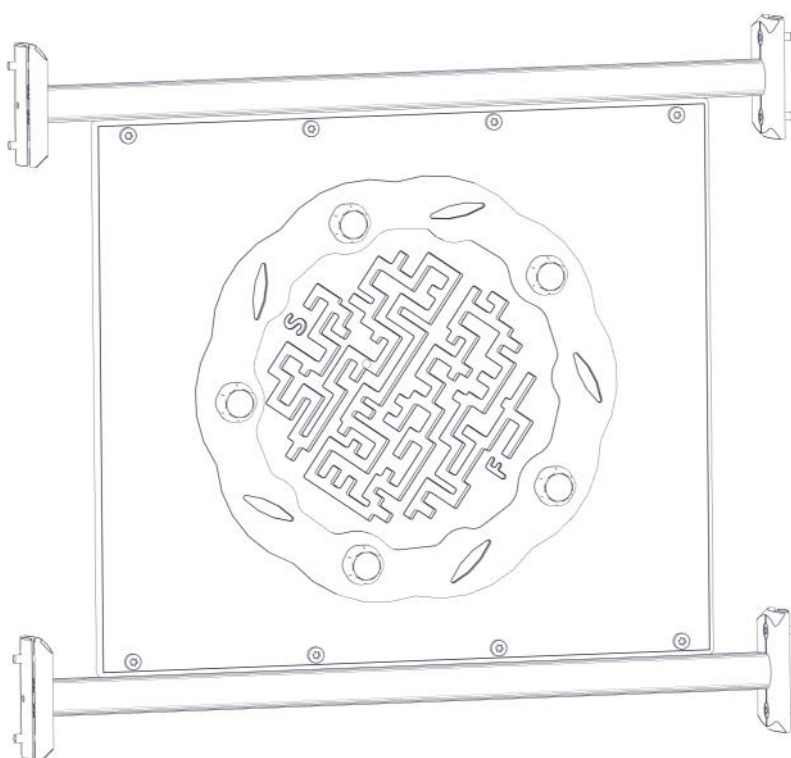

N**Monteringsanvisning****EN****Assembly Instructions****S****Monteringsanvisning**

Produkt nr. / Product no. / Produkt nr.

07-511-025K**Grå m/ Maze**

Ord. nr. _____

Dato. _____

Sign. _____

**søve**

Søve AS
Grønnvoldveien 290
3830 Ulefoss - Norway
Tlf: +47 35 94 65 65
www.sove.no

Søve AB
EA Rosengrensgatan 32
421 31 Västra Frölunda
Phone: +46 (0)31 773 97 00
www.sove.se

Boltepakker for / Boltpackage for / Bultpaket för

Sign. _____

Maze, Grå 07-511-025K	Navn	Artnr/dimensjon	Ant	Lev
	Maze 640x560 Grå plate	07-511-025	1	
	Brikke 120 3xM8	04-060-120	4	
	Torx M8x12 Torx M8x25	04-000-012 04-000-025	8 8	
	Møbelknapp M8x11	04-030-011	8	
	Sperrerør med leppe L=750 cc880 4 hull Sort	07-500-066	2	

Montering av lekeapparatet / Assembly instructions / Montering av lekredskapet

Se på hovedmontering for posisjon
 Look at main assembly for position
 Titta på hovudmontering för position

PartName	Artnr	Antall
Torx M8x25	04-000-025	8
Brikke 120 3xM8	04-060-120	4
Sperrerør med leppe L=750	07-500-066	2

Montering av lekeapparatet / Assembly instructions / Montering av lekredskapet

PartName	Artnr	Antall
Torx M8x12	04-000-012	8
Møbelknapp M8x11	04-030-011	8
Bakplate640x560 montert Labirint/Maze_grey	07-511-025	1