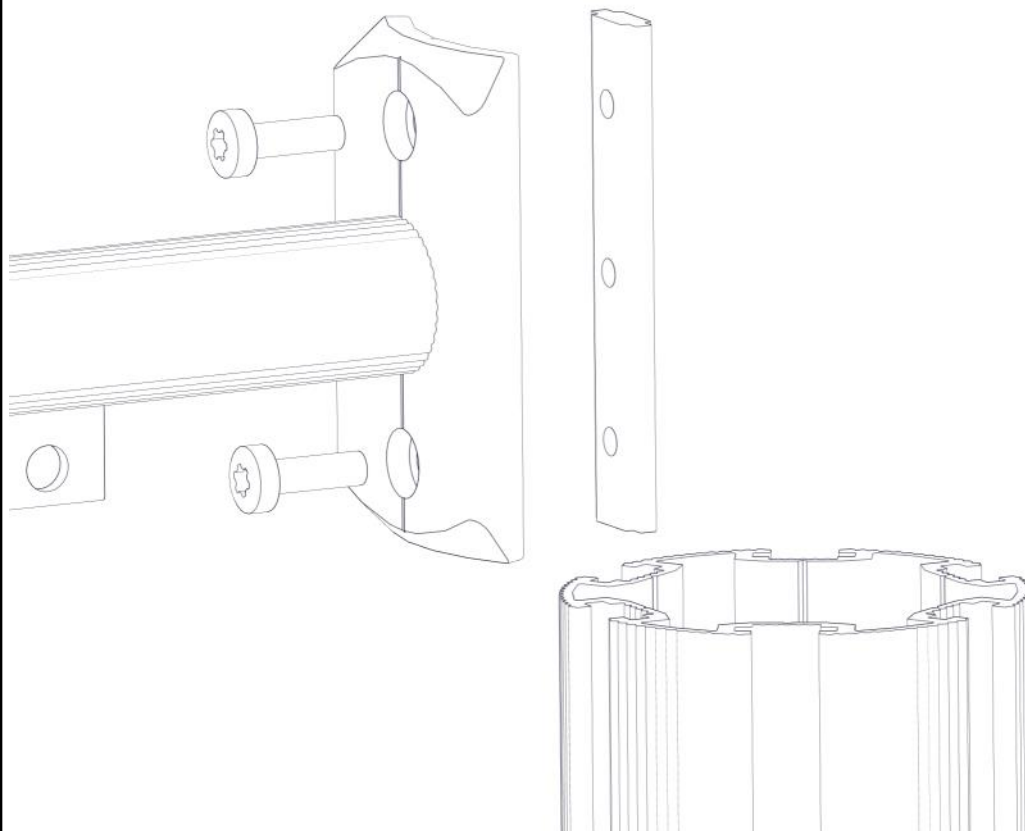

Søve AB
EA Rosengrensgatan 32
421 31 Västra Frölunda
Phone: +46 (0)31 773 97 00
www.sove.se

Boltepakker for / Boltpackage for / Bultpaket för

Sign. _____

Maze, Grå 07-511-025K	Navn	Artnr/dimensjon	Ant	Lev
	Maze 640x560 Grå plate	07-511-025	1	
	Brikke 120 3xM8	04-060-120	4	
	Torx M8x12 Torx M8x25	04-000-012 04-000-025	8 8	
	Møbelknapp M8x11	04-030-011	8	
	Sperrerør med leppe L=750 cc880 4 hull Sort	07-500-066	2	

Montering av lekeapparatet / Assembly instructions / Montering av lekredskapet

Se på hovedmontering for posisjon
 Look at main assembly for position
 Titta på hovudmontering för position

PartName	Artnr	Antall
Torx M8x25	04-000-025	8
Brikke 120 3xM8	04-060-120	4
Sperrerør med leppe L=750	07-500-066	2