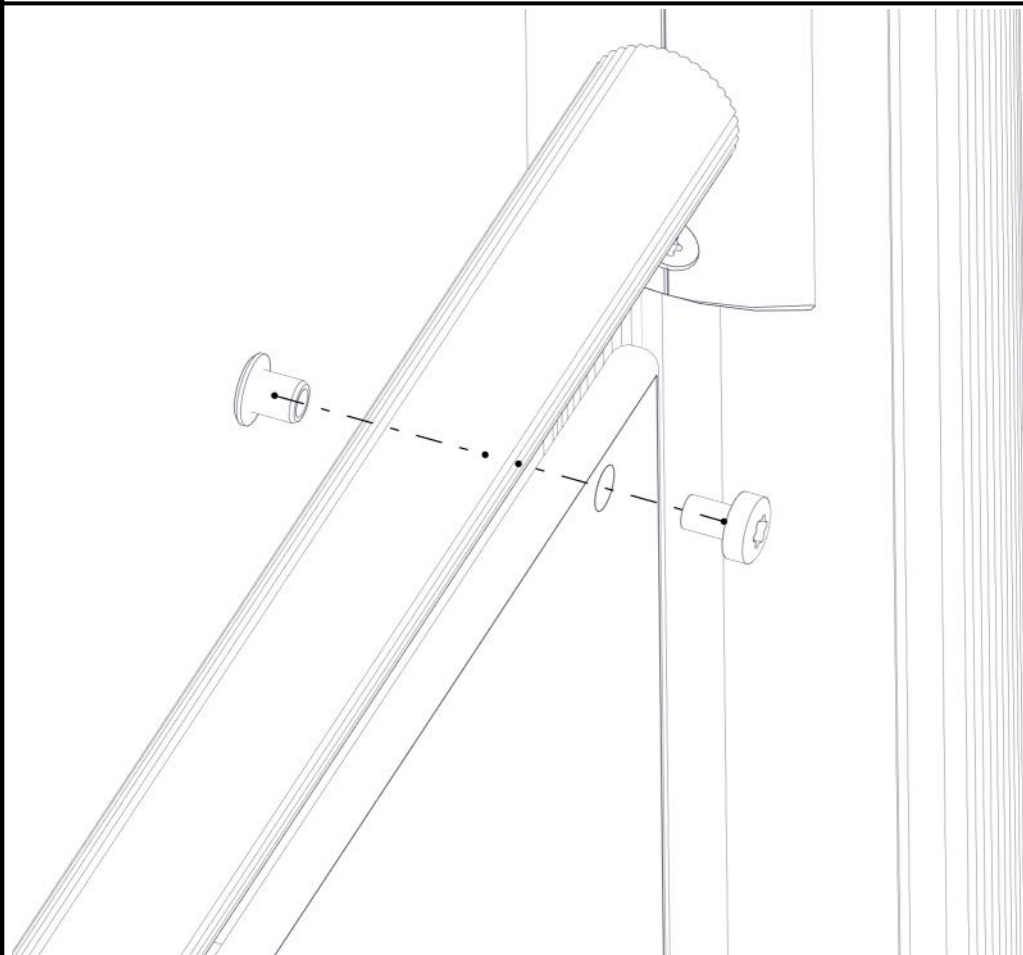

Montering av lekeapparatet / Assembly instructions / Montering av lekredskapet

PartName	Artnr	Antall
Torx M8x12	04-000-012	8
Møbelknapp M8x11	04-030-011	8
Bakplate640x560 montert Labirint/Maze_grey	07-511-025	1