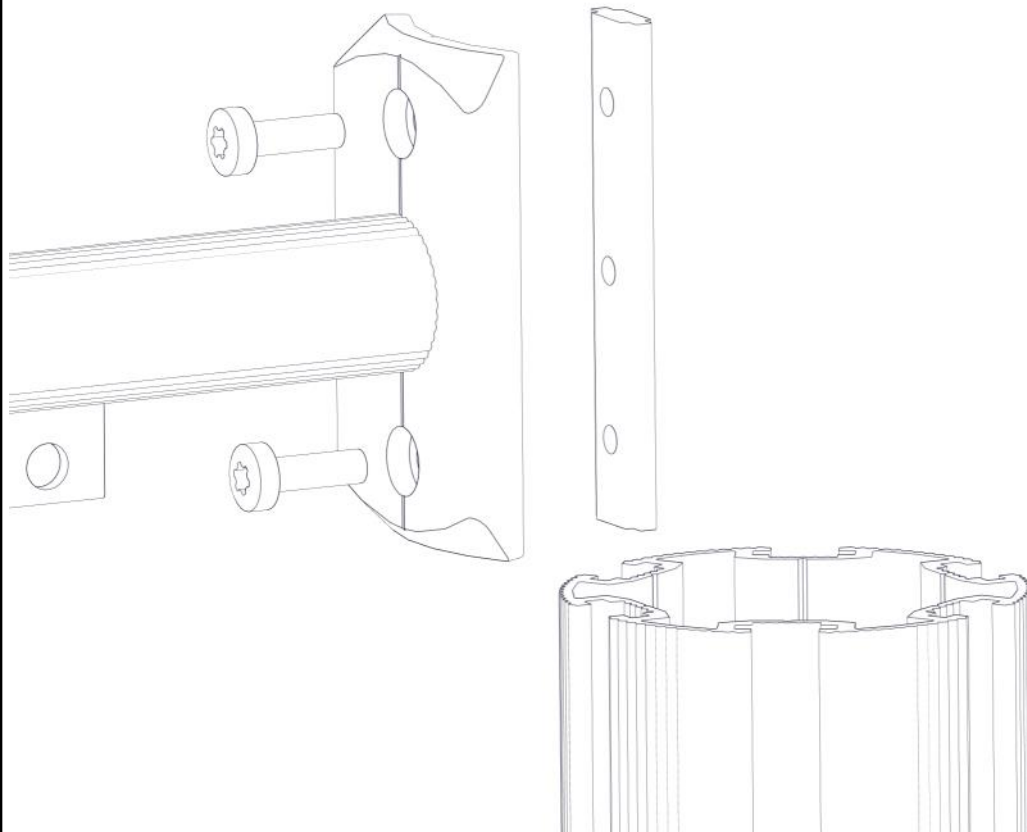

Montering av lekeapparatet / Assembly instructions / Montering av lekredskapet

Se på hovedmontering for posisjon
Look at main assembly for position
Titta på hovudmontering för position

PartName	Artnr	Antall
Torx M8x25	04-000-025	8
Brikke 120 3xM8	04-060-120	4
Sperrerør med leppe L=750	07-500-066	2