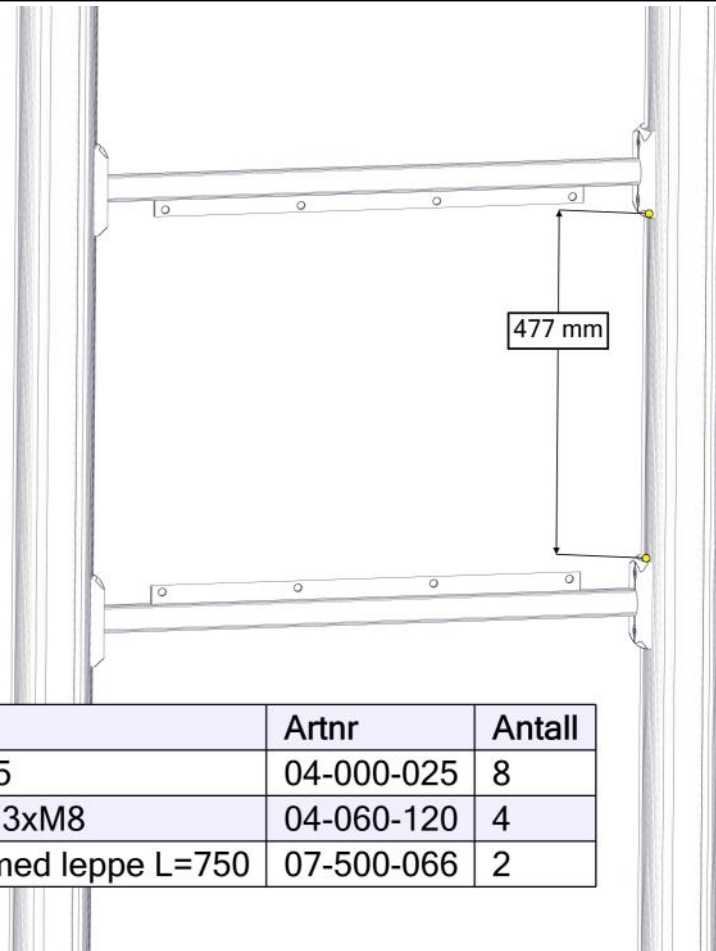

Montering av lekeapparatet / Assembly instructions / Montering av lekredskapet

Se på hovedmontering for posisjon
Look at main assembly for position
Titta på hovudmontering för position

PartName	Artnr	Antall
Torx M8x25	04-000-025	8
Brikke 120 3xM8	04-060-120	4
Sperrerør med leppe L=750	07-500-066	2