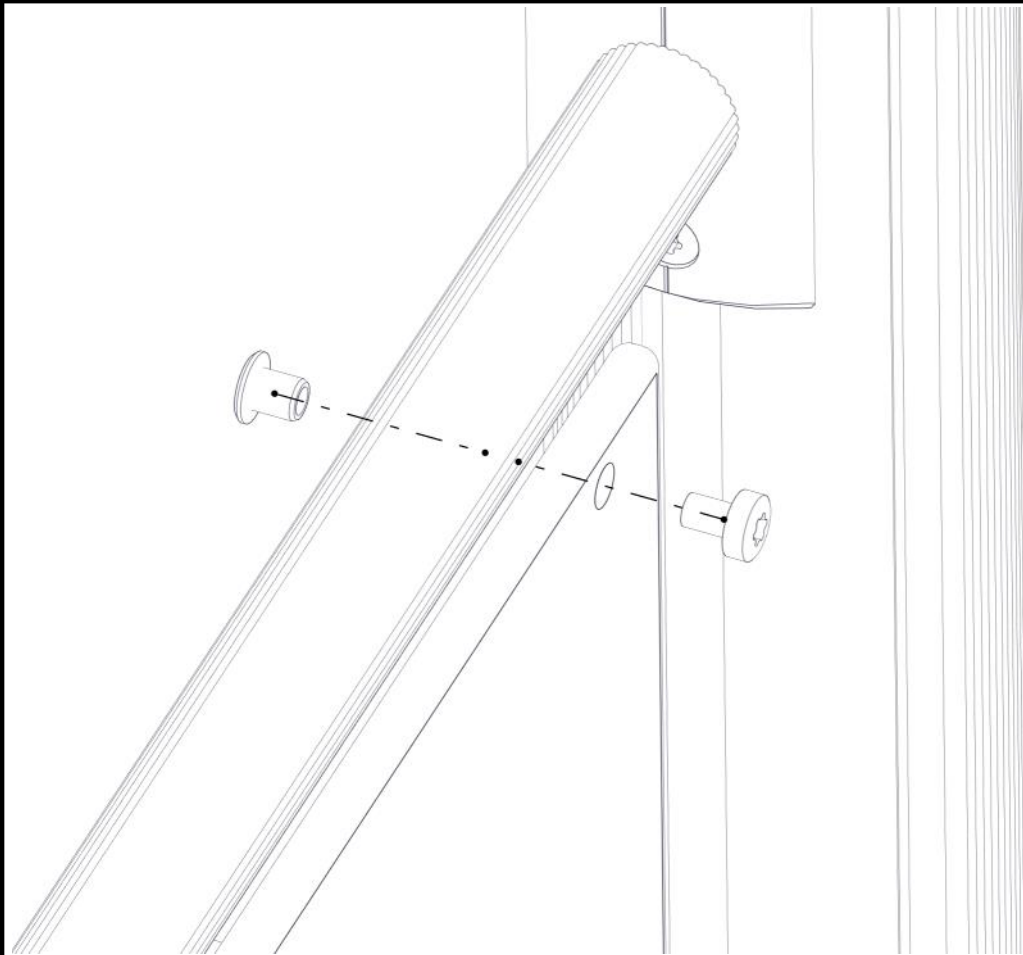

Montering av lekeapparatet / Assembly instructions / Montering av lekredskapet

PartName	Artnr	Antall
Torx M8x12	04-000-012	8
Møbelknapp M8x11	04-030-011	8
Bakplate640x560 monterert Make it rain_grey	07-511-027	1