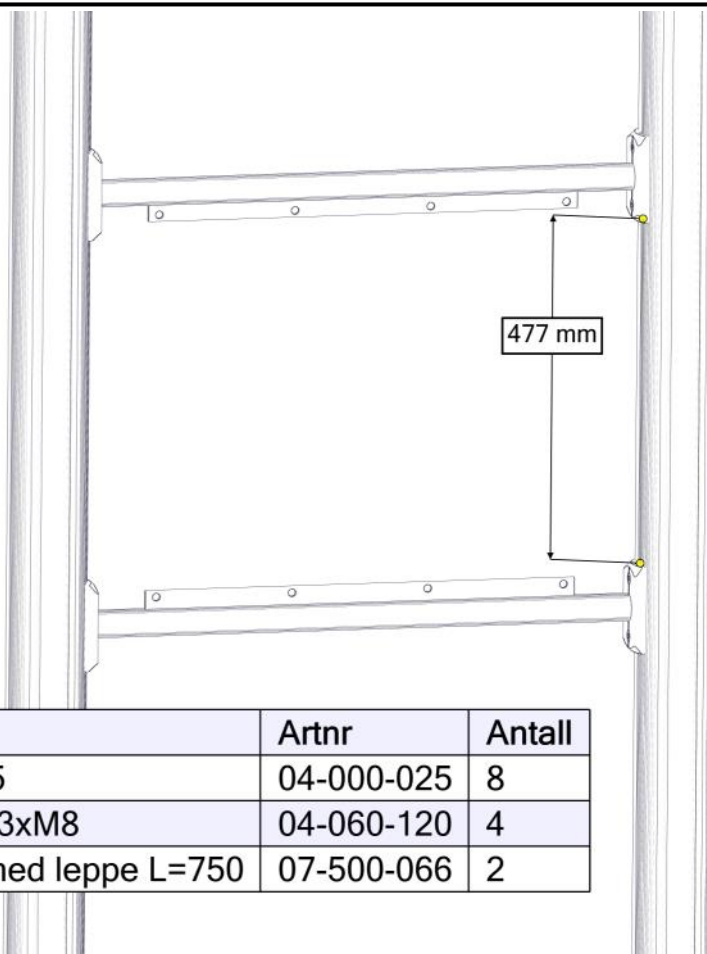

Montering av lekeapparatet / Assembly instructions / Montering av lekredskapet

Se på hovedmontering for posisjon
Look at main assembly for position
Titta på hovudmontering för position

PartName	Artnr	Antall
Torx M8x25	04-000-025	8
Brikke 120 3xM8	04-060-120	4
Sperrerør med leppe L=750	07-500-066	2