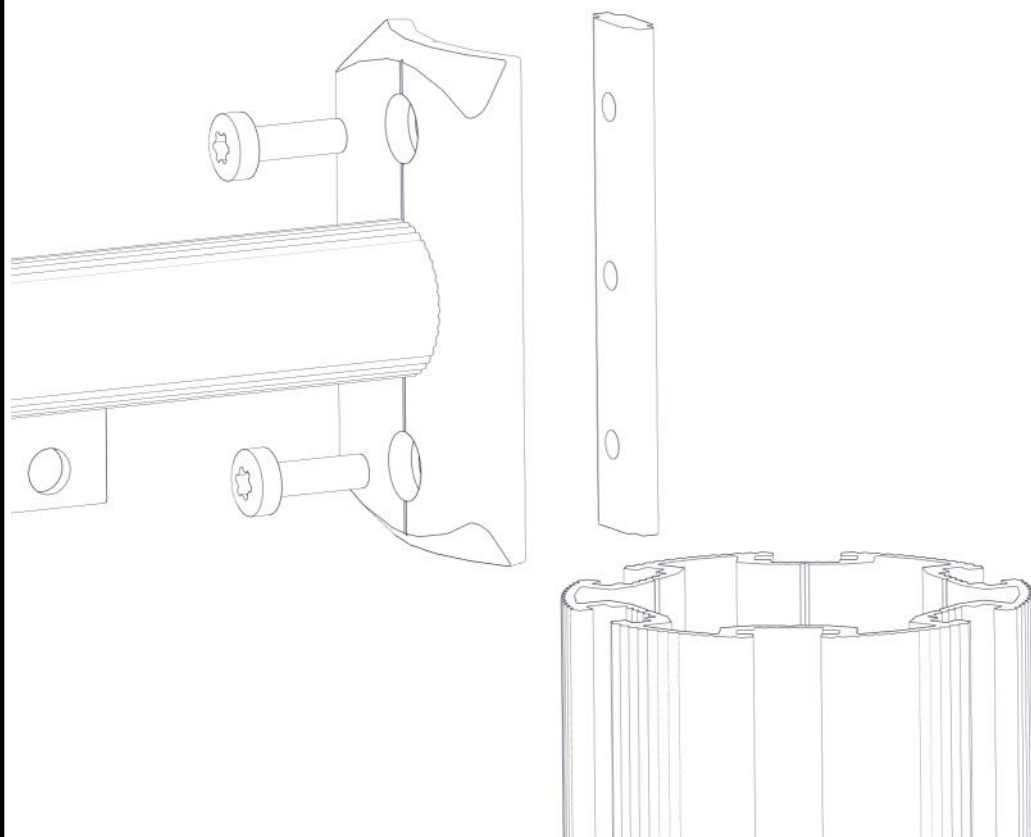

Sign. _____

Make it rain, Grå 07-511-027K	Navn	Artnr/dimensjon	Ant	Lev
	Make it rain 640x560 Grå plate	07-511-027	1	
	Brikke 120 3xM8	04-060-120	4	
	Torx M8x12 Torx M8x25	04-000-012 04-000-025	8 8	
	Møbelknapp M8x11	04-030-011	8	
	Sperrerør med leppe L=750 cc880 4 hull Sort	07-500-066	2	

Montering av lekeapparatet / Assembly instructions / Montering av lekredskapet

Se på hovedmontering for posisjon
 Look at main assembly for position
 Titta på hovudmontering för position

PartName	Artnr	Antall
Torx M8x25	04-000-025	8
Brikke 120 3xM8	04-060-120	4
Sperrerør med leppe L=750	07-500-066	2