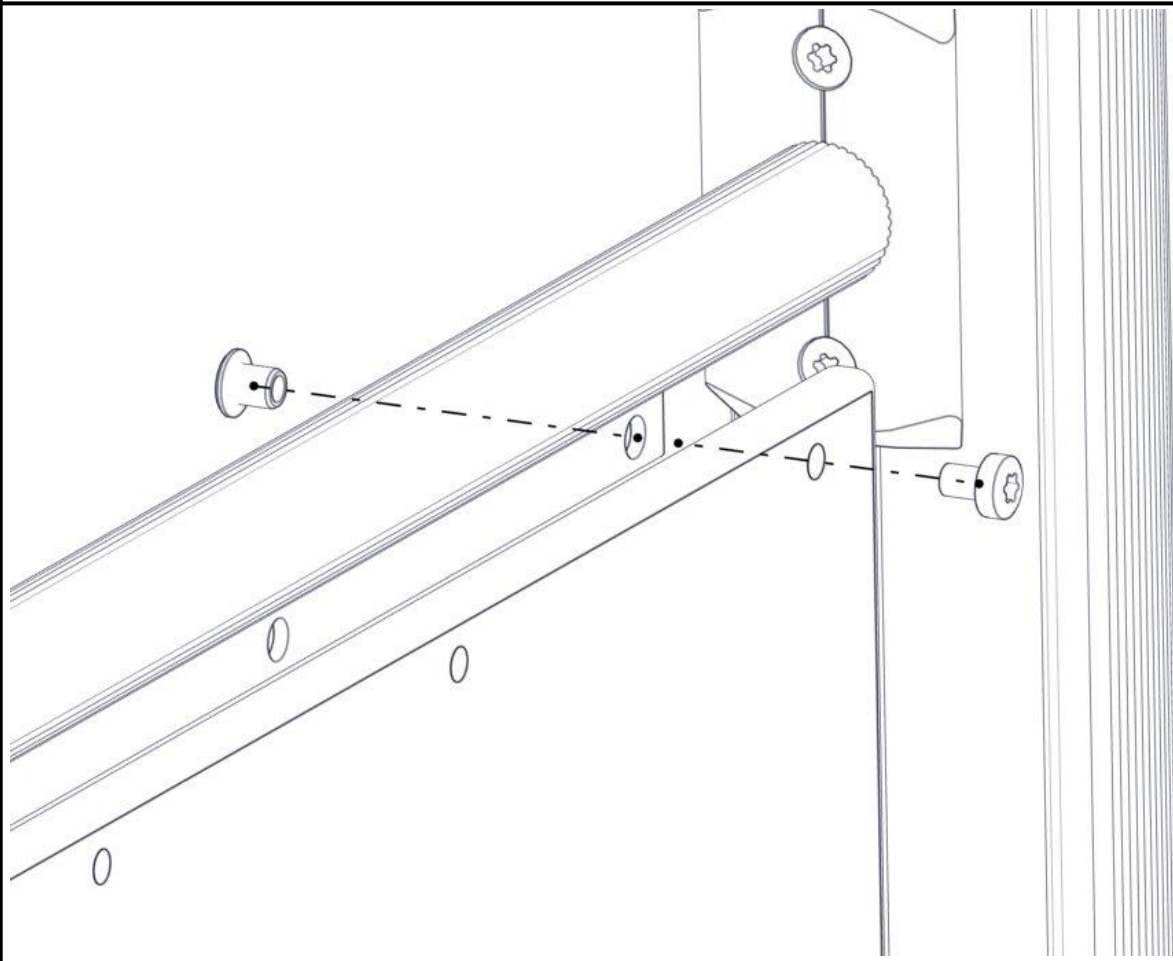

Montering av lekeapparatet / Assembly instructions / Montering av lekredskapet

Part Name	Article nr.	Qty
Torx M8x12	04-000-012	8
Møbelknapp M8x11	04-030-011	8
Bakplate640x560 red Spill Monteret	07-511-121	1