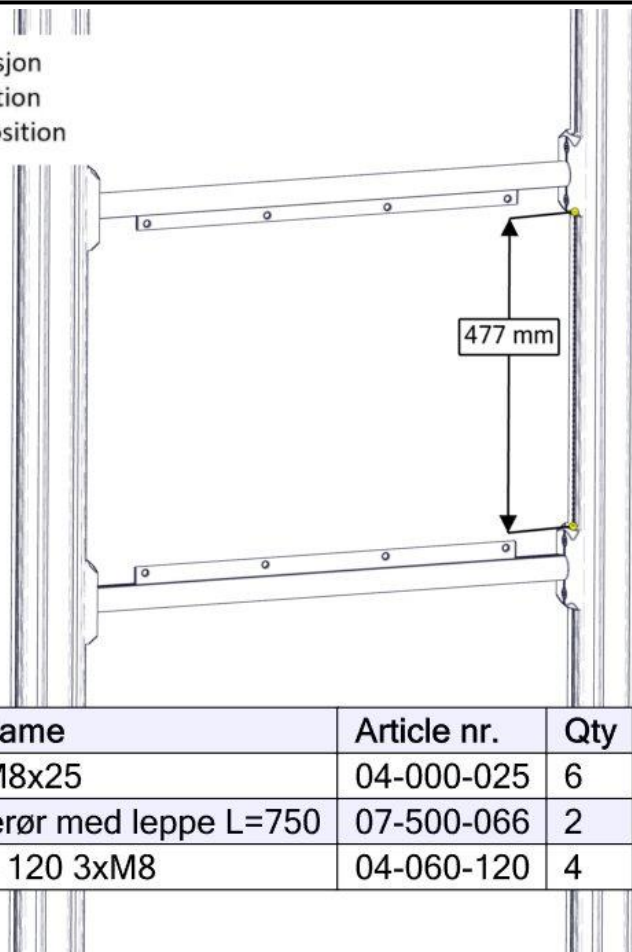

N

**Monteringsanvisning**

EN

**Assembly Instructions**

S

**Monteringsanvisning**

Produkt nr. / Product no. / Produkt nr.

**07-511-121K****Rød m/ Labyrint/Maze**

## Montering av lekeapparatet / Assembly instructions / Montering av lekredskapet

Se på hovedmontering for posisjon  
 Look at main assembly for position  
 Titta på hovudmontering för position

Part Name	Article nr.	Qty
Torx M8x25	04-000-025	6
Sperrerør med leppe L=750	07-500-066	2
Brikke 120 3xM8	04-060-120	4