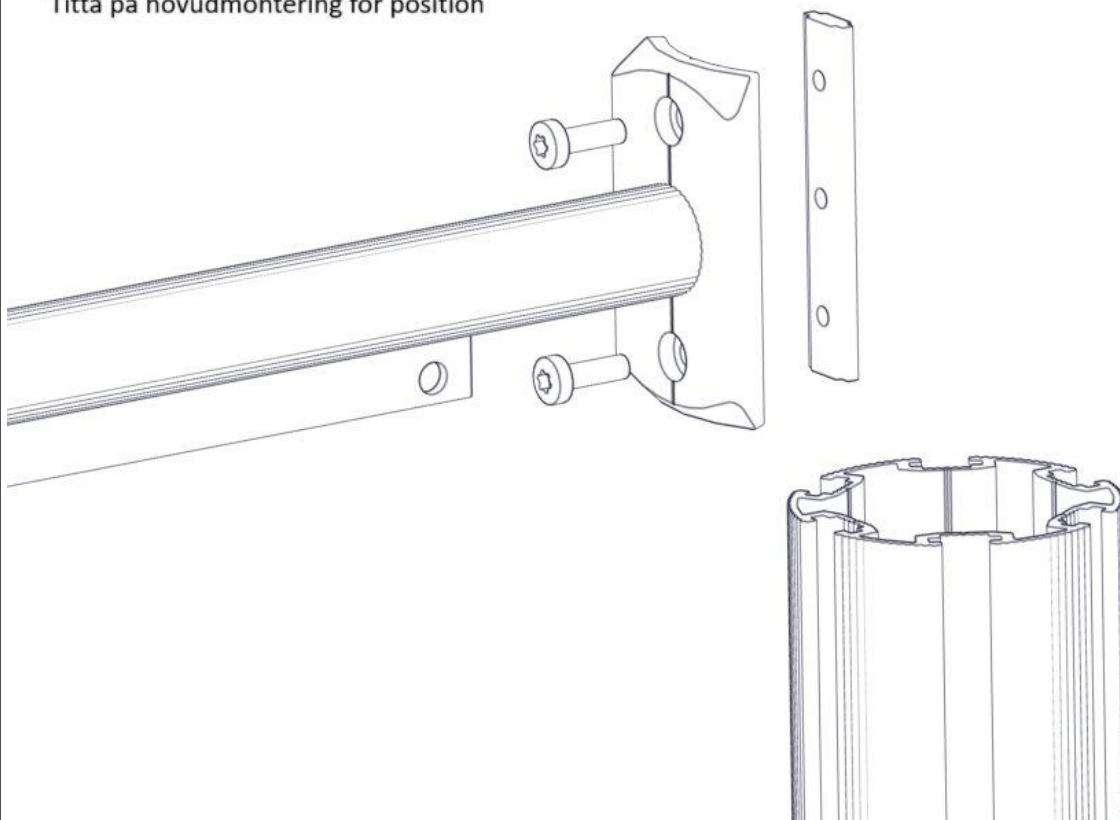

Part Name	Article nr.	Qty
Torx M8x25	04-000-025	6
Sperrerør med leppe L=750	07-500-066	2
Brikke 120 3xM8	04-060-120	4

Se på hovedmontering for posisjon
Look at main assembly for position
Titta på hovudmontering för position