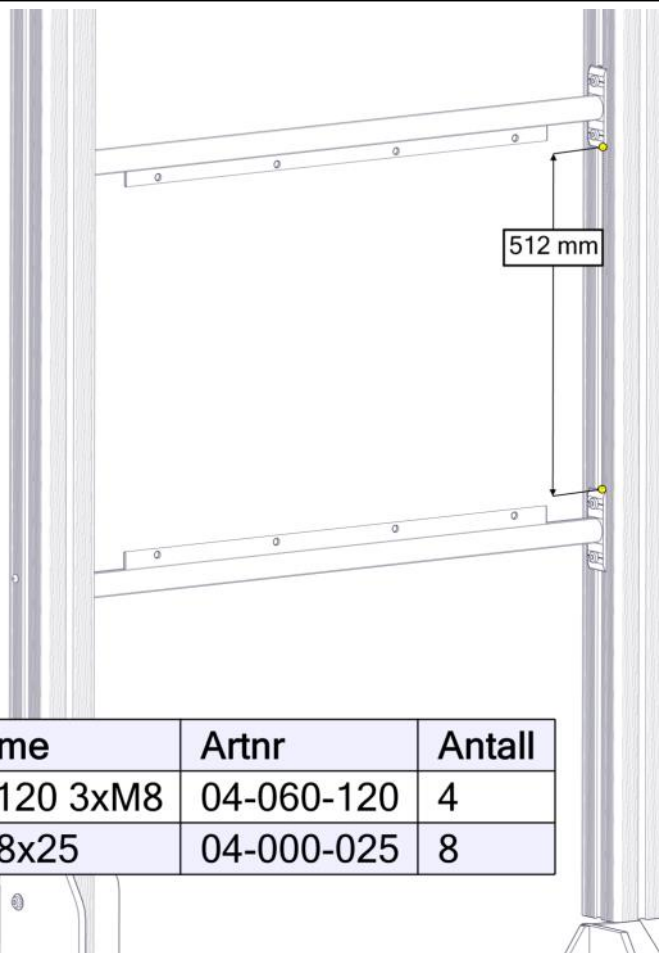

Montering av lekeapparatet / Assembly instructions / Montering av lekredskapet

Se på hovedmontering for posisjon
Look at main assembly for position
Titta på hovudmontering for posisjon

PartName	Artnr	Antall
Brikke 120 3xM8	04-060-120	4
Torx M8x25	04-000-025	8