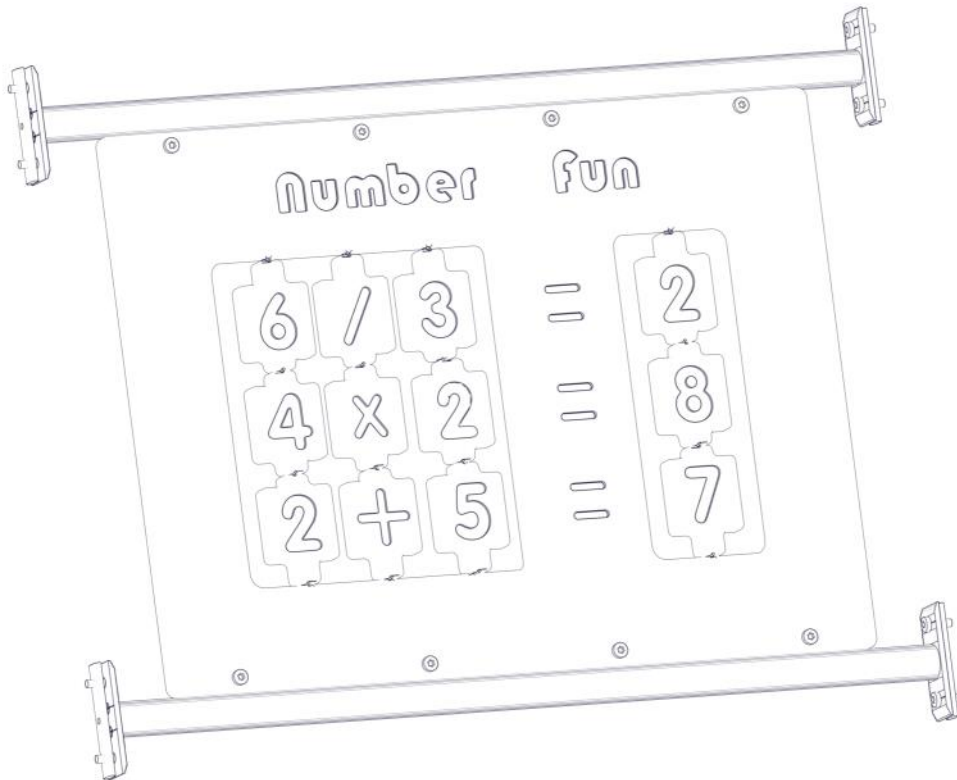

N

Monteringsanvisning

EN

Assembly Instructions

S

Monteringsanvisning

Produkt nr. / Product no. / Produkt nr.

07-520-032K

Ord. nr. _____

Dato. _____

Sign. _____

søve

Søve AS
Grønnvoldveien 290
3830 Ulefoss - Norway
Tlf: +47 35 94 65 65
www.sove.no

søve

Søve AB
EA Rosengrensgatan 32
421 31 Västra Frölunda
Phone: +46 (0)31 773 97 00
www.sove.se