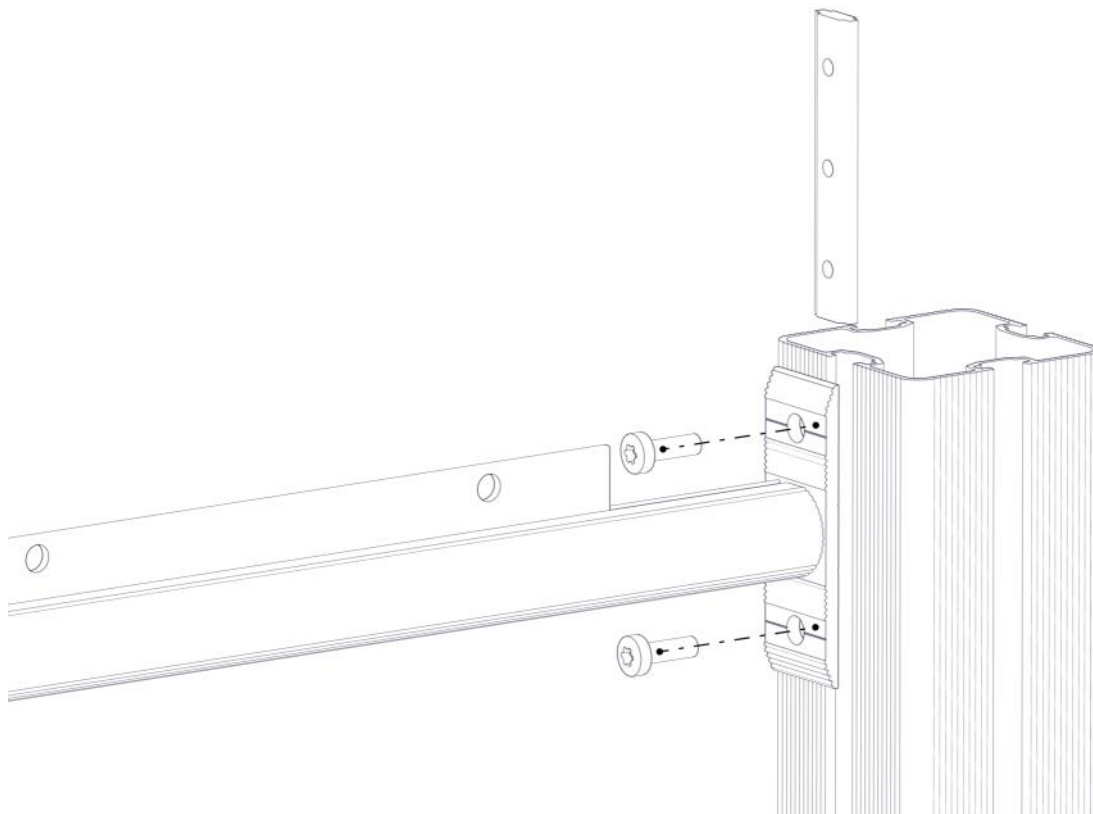

Boltpakker for / Boltpackage for / Bultpaket för

Sign. _____

Tall-lek mellom firkantstolpe, L=940, 07-520-082K	Navn	Artnr/dimensjon	Ant	Lev
	Tall-lek, med hull til sperrer mellom stolper	07-520-032	1	
	Sperrerør med leppe L=940 Cc1035, 4 hull Sort	07-500-077	2	
	Torx M8x16 Torx M8x25	04-000-016 04-000-025	8 8	
	Møbelknapp M8x11	04-030-011	8	
	Brikke 120 3xM8	04-060-120	4	

Montering av lekeapparatet / Assembly instructions / Montering av lekredskapet

PartName	Artnr	Antall
Møbelknapp M8x11	04-030-011	8
Sperrerør med leppe L=940 cc1035 4 hull	07-500-077	2
Tall lek m/hull	07-520-032	1
Torx M8x16	04-000-016	8