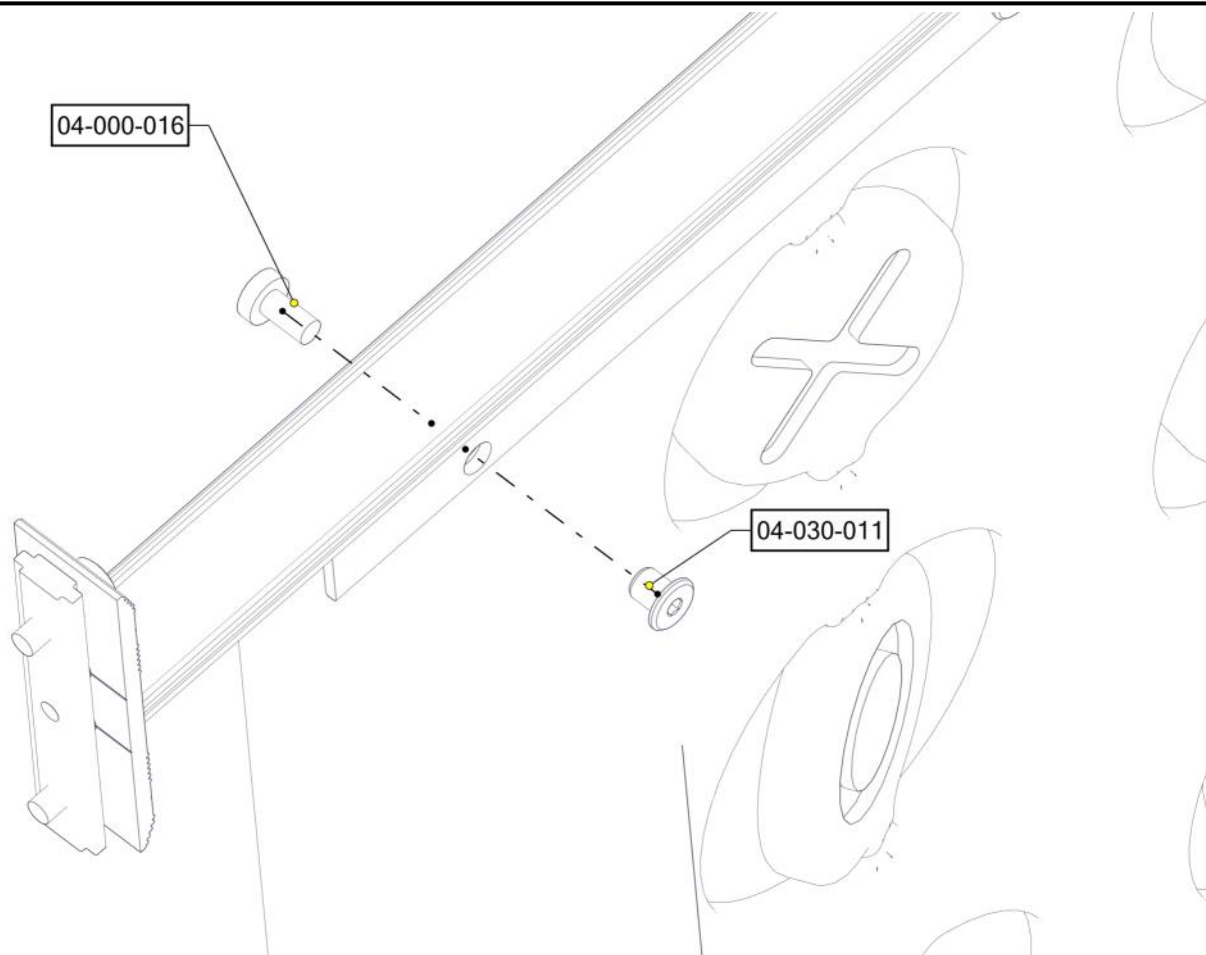

Montering av lekeapparatet / Assembly instructions / Montering av lekredskapet

Se på hovedmontering for posisjon
Look at main assembly for position
Titta på hovudmontering for posisjon

PartName	Artnr	Antall
Brikke 120 3xM8	04-060-120	4
Torx M8x25	04-000-025	8