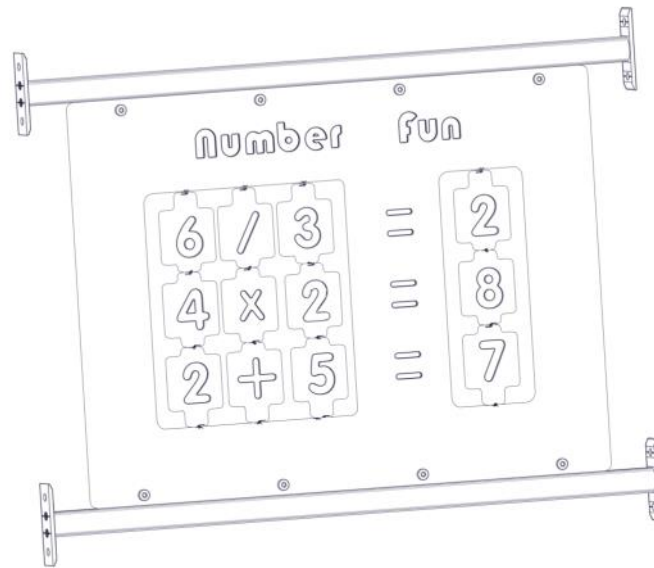

Montering av lekeapparatet / Assembly instructions / Montering av lekredskapet

PartName	Artnr	Antall
Møbelknapp M8x11	04-030-011	8
Sperrerør med leppe L=940 cc1035 4 hull	07-500-077	2
Tall lek m/hull	07-520-032	1
Torx M8x16	04-000-016	8