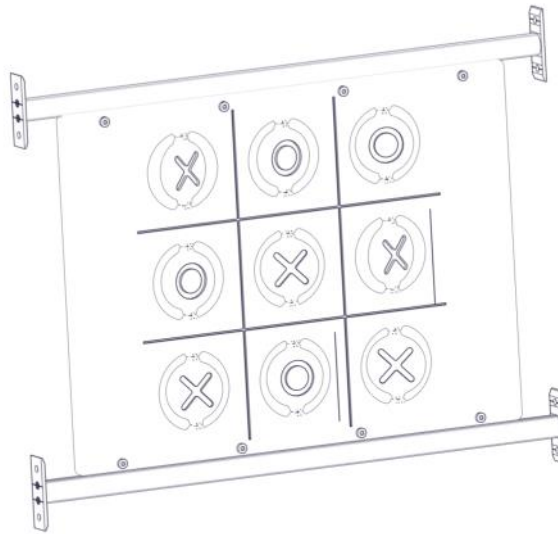

N

**Monteringsanvisning**

EN

**Assembly Instructions**

S

**Monteringsanvisning**

Produkt nr. / Product no. / Produkt nr.

**07-520-037K**

**Boltepakker for / Boltpackage for / Bultpaket för**

Sign. \_\_\_\_\_

Bondesjakk mellom firkant-stolpe, L=940, 07-520-037K	Navn	Artnr/dimensjon	Ant	Lev
	Bondesakk med hull	07-520-037	1	
	Sperrerør med leppe L=940 Cc1035, 4 hull Sort	07-500-077	2	
	Torx M8x16  Torx M8x25	04-000-016  04-000-025	8  8	
	Møbelknapp M8x11	04-030-011	8	
	Brikke 120 3xM8	04-060-120	4	

## Montering av lekeapparatet / Assembly instructions / Montering av lekredskapet

PartName	Artnr	Antall
Bondesjakk_mHull	07-520-037	1
Møbelknapp M8x11	04-030-011	8
Sperrerør med leppe L=940 cc1035 4 hull	07-500-077	2
Torx M8x16	04-000-016	8