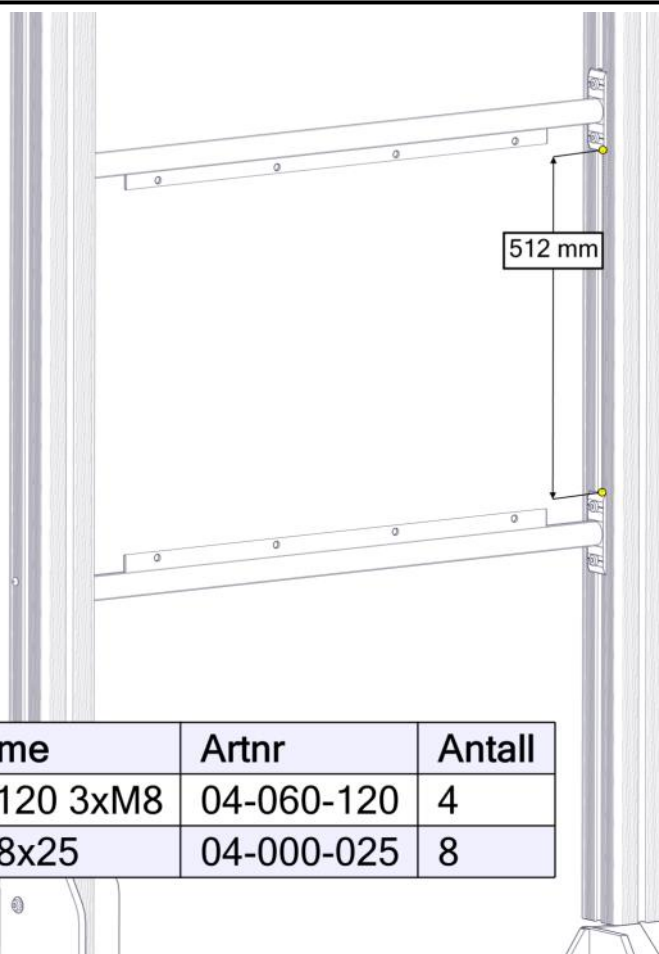

Montering av lekeapparatet / Assembly instructions / Montering av lekredskapet

Se på hovedmontering for posisjon
Look at main assembly for position
Titta på hovudmontering for posisjon

PartName	Artnr	Antall
Brikke 120 3xM8	04-060-120	4
Torx M8x25	04-000-025	8