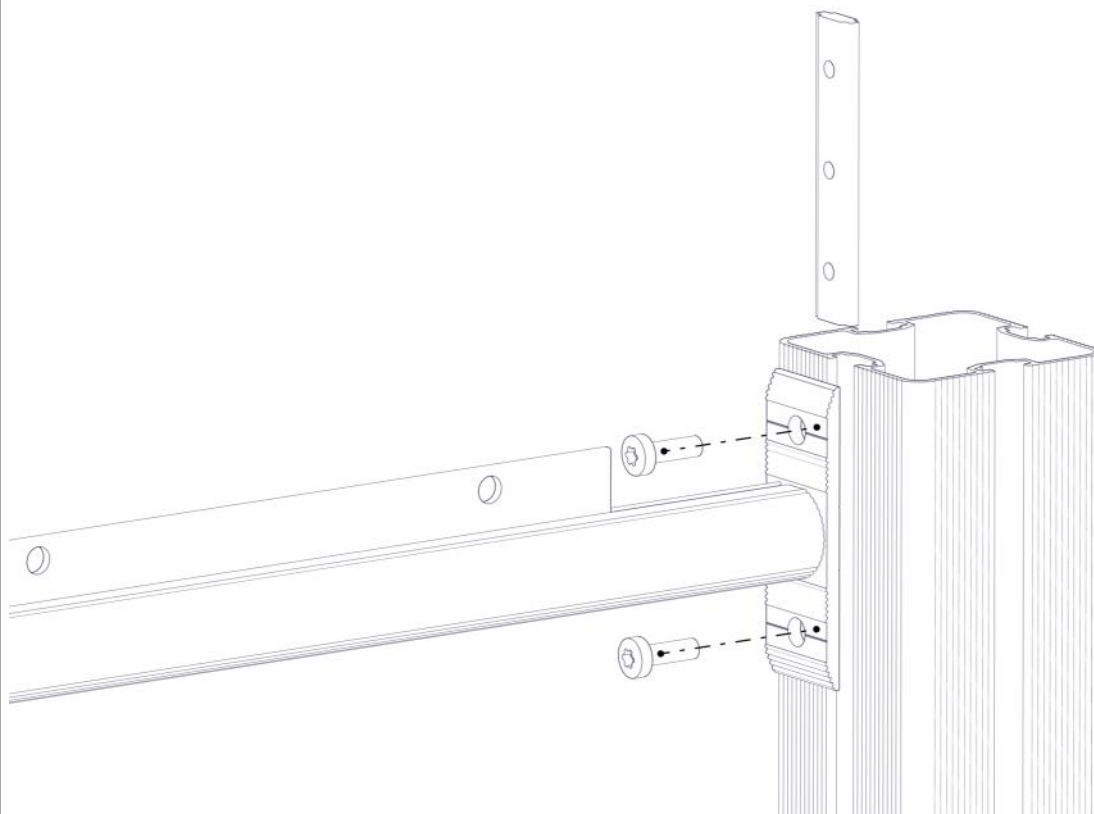

**Boltepakker for / Boltpackage for / Bultpaket för**

Sign. \_\_\_\_\_

Bondesjakk mellom firkant-stolpe, L=940, 07-520-037K	Navn	Artnr/dimensjon	Ant	Lev
	Bondesakk med hull	07-520-037	1	
	Sperrerør med leppe L=940 Cc1035, 4 hull Sort	07-500-077	2	
	Torx M8x16  Torx M8x25	04-000-016  04-000-025	8  8	
	Møbelknapp M8x11	04-030-011	8	
	Brikke 120 3xM8	04-060-120	4	

## Montering av lekeapparatet / Assembly instructions / Montering av lekredskapet

PartName	Artnr	Antall
Bondesjakk_mHull	07-520-037	1
Møbelknapp M8x11	04-030-011	8
Sperrerør med leppe L=940 cc1035 4 hull	07-500-077	2
Torx M8x16	04-000-016	8