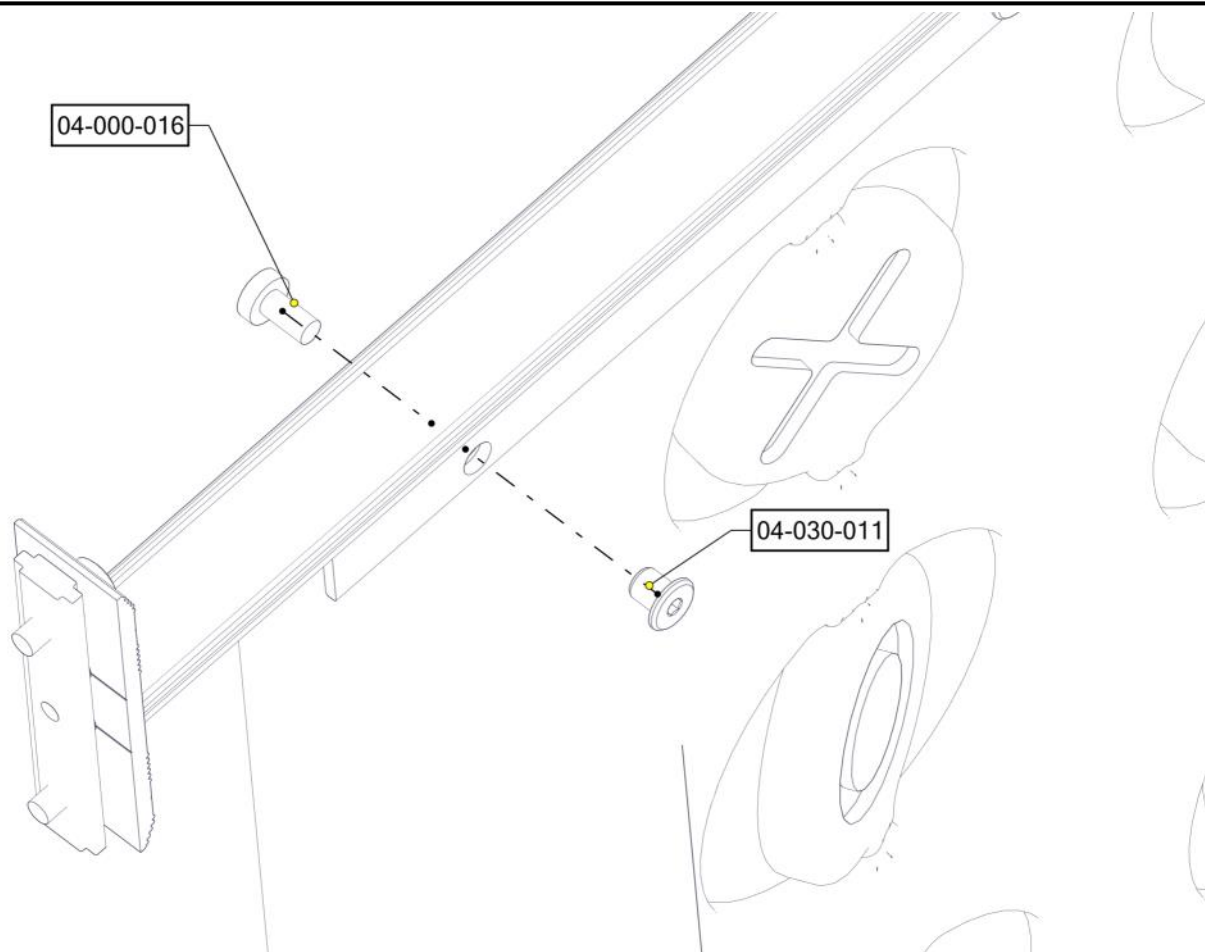

Montering av lekeapparatet / Assembly instructions / Montering av lekredskapet

Se på hovedmontering for posisjon
Look at main assembly for position
Titta på hovudmontering for posisjon

PartName	Artnr	Antall
Brikke 120 3xM8	04-060-120	4
Torx M8x25	04-000-025	8