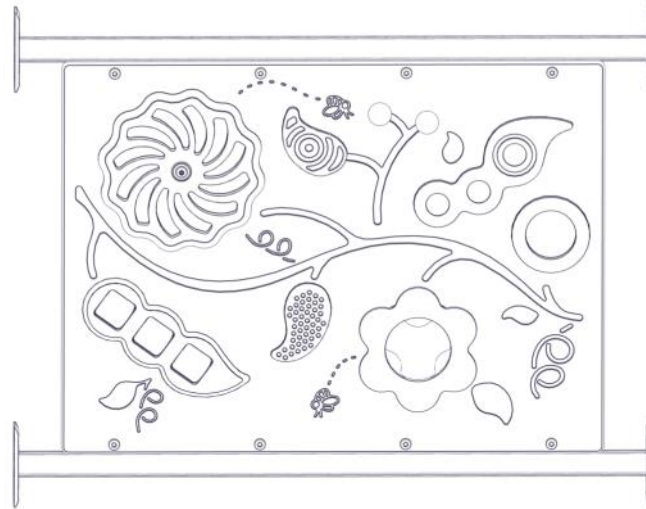

Montering av lekeapparatet / Assembly instructions / Montering av lekredskapet