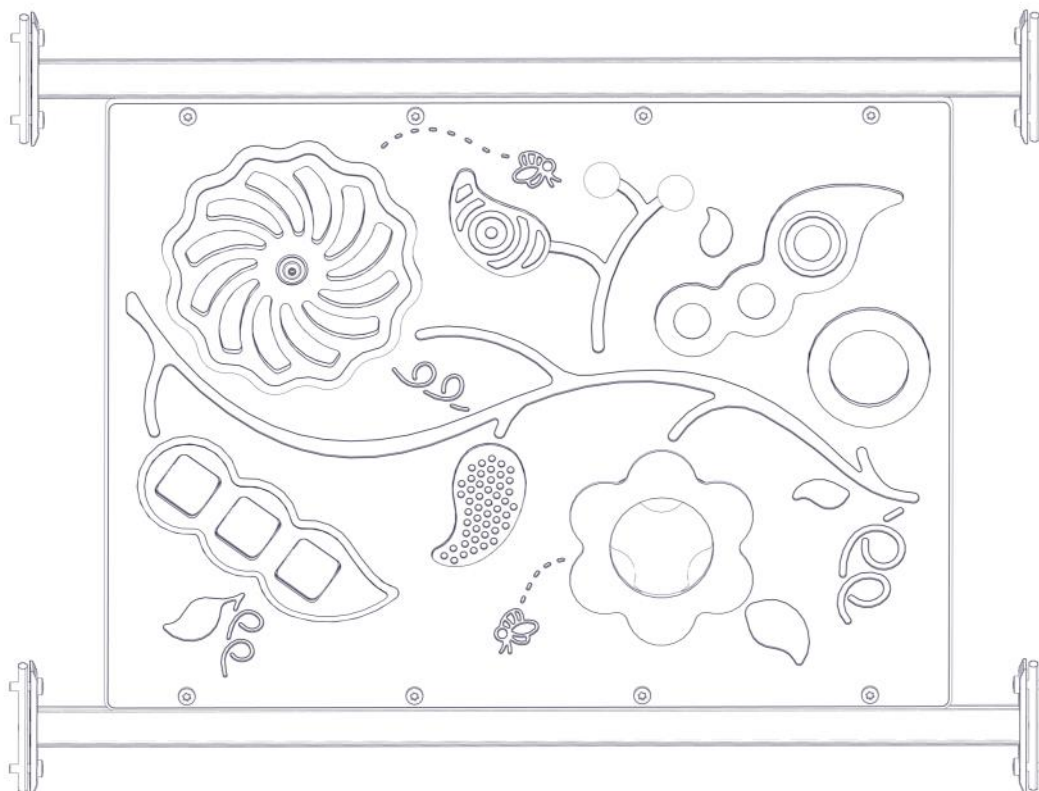

N

Monteringsanvisning

EN

Assembly Instructions

S

Monteringsanvisning

Produkt nr. / Product no. / Produkt nr.

07-520-082K

Ord. nr. _____

Dato. _____

Sign. _____