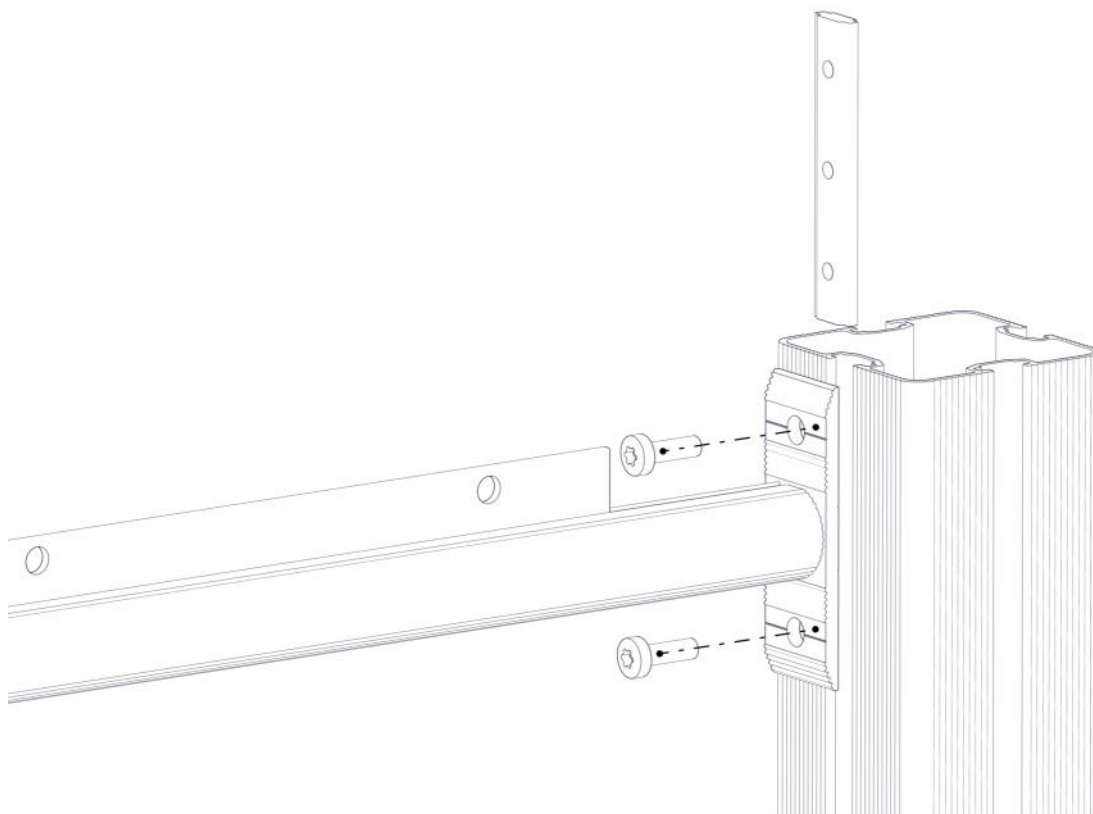

Boltepakker for / Boltpackage for / Bultpaket för

Sign. _____

Sensorypanel mellom firkantstolpe, L=940, 07-520-082K	Navn	Artnr/dimensjon	Ant	Lev
	Sensorypanel, med hull til sperrer mellom stolper	07-520-082	1	
	Sperrerør med leppe L=940 Cc1035, 4 hull Sort	07-500-077	2	
	Torx M8x16 Torx M8x25	04-000-016 04-000-025	8 8	
	Møbelknapp M8x11	04-030-011	8	
	Brikke 120 3xM8	04-060-120	4	

Montering av lekeapparatet / Assembly instructions / Montering av lekredskapet

PartName	Artnr	Antall
Møbelknapp M8x11	04-030-011	8
Sensorypanel, med hull til sperrer mellom stolper	07-520-082	1
Sperrerør med leppe L=940 cc1035 4 hull	07-500-077	2
Torx M8x16	04-000-016	8