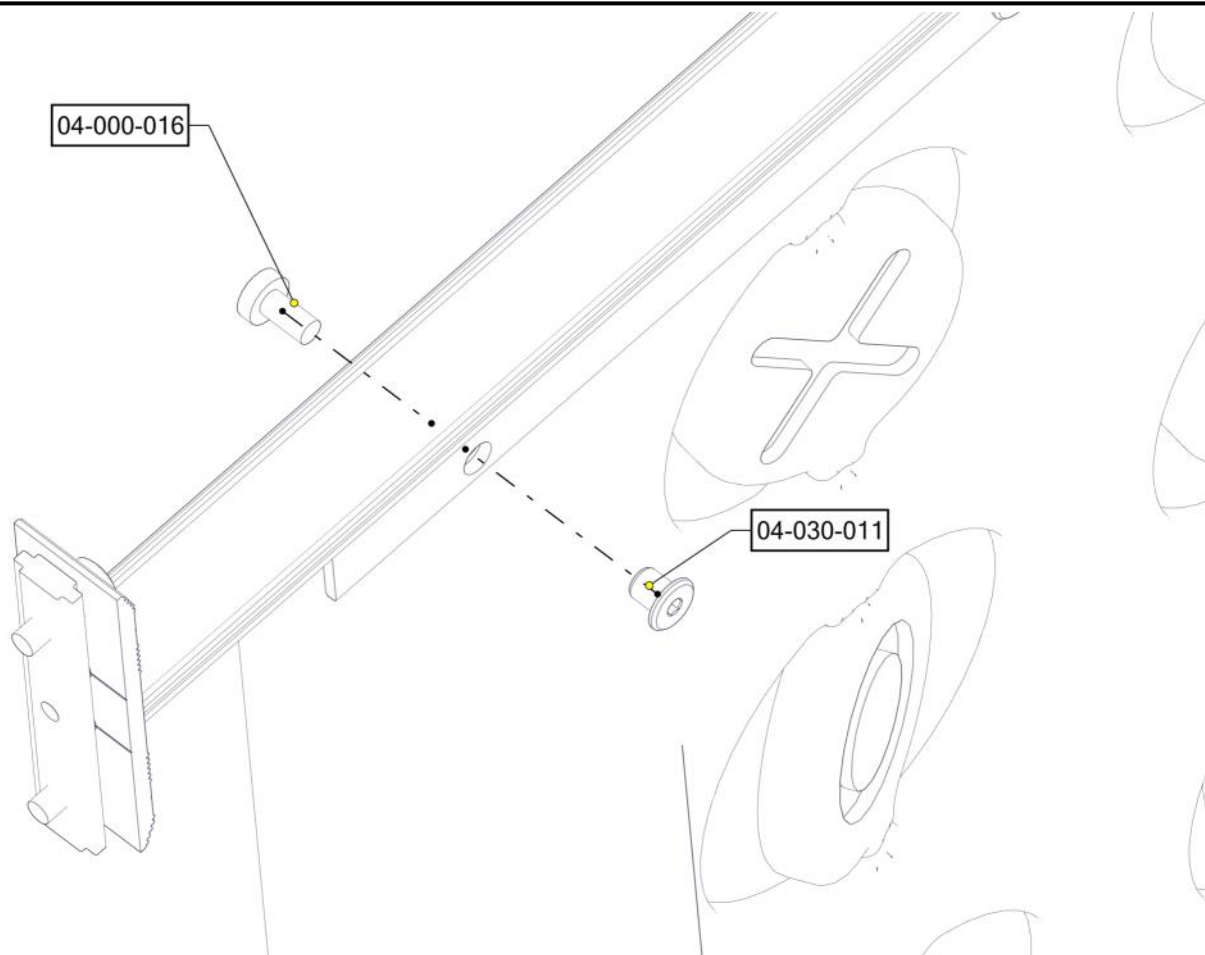

Montering av lekeapparatet / Assembly instructions / Montering av lekredskapet

Se på hovedmontering for posisjon
Look at main assembly for position
Titta på hovudmontering for posisjon

PartName	Artnr	Antall
Brikke 120 3xM8	04-060-120	4
Torx M8x25	04-000-025	8