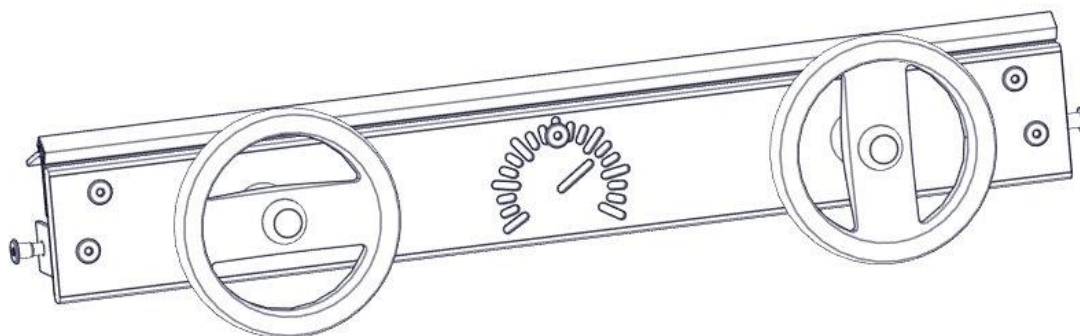

**N****Monteringsanvisning****EN****Assembly Instructions****S****Monteringsanvisning**

Produkt nr. / Product no. / Produkt nr.

**07-520-411K**

Grå

Ord. nr. \_\_\_\_\_

Dato. \_\_\_\_\_

Sign. \_\_\_\_\_

Søve AS  
Grønnvoldveien 290  
3830 Ulefoss - Norway  
Tlf: +47 35 94 65 65  
[www.sove.no](http://www.sove.no)

Søve AB  
EA Rosengrensgatan 32  
421 31 Västra Frölunda  
Phone: +46 (0)31 773 97 00  
[www.sove.se](http://www.sove.se)

**Boltepakker for / Boltpackage for / Bultpaket för**

Sign. \_\_\_\_\_

Dashbord m/ratt 07-520-411K	Navn	Artnr/dimensjon	Ant	Lev
	Dashbord med ratt HPL Grå	07-520-422 (montert hos Søve)	1	
	Vinkel 35x35x35x3 11mm hull	04-070-036	2	
	Pianohengsel 730 2x3 hull cc330	02-500-016	1	
	Møbelknapp M8x11	04-030-011	7	
	Torx M8x12 Torx M8x16	04-000-012 04-000-016	5 2	

**Montering av lekeapparatet / Assembly instructions / Montering av lekredskapet**

Part Name	Article nr.	Qty
Torx M8x16	04-000-016	2
Møbelknapp M8x11	04-030-011	2
Vinkel 35x35x35x3 11mm hull	04-070-036	2

**Montering av lekeapparatet / Assembly instructions / Montering av lekredskapet**

**Montering av lekeapparatet / Assembly instructions / Montering av lekredskapet**

Part Name	Article nr.	Qty
Pianohengsel, 730 2x 3hull cc330	02-500-016	1
Torx M8x12	04-000-012	3
Møbelknapp M8x11	04-030-011	3