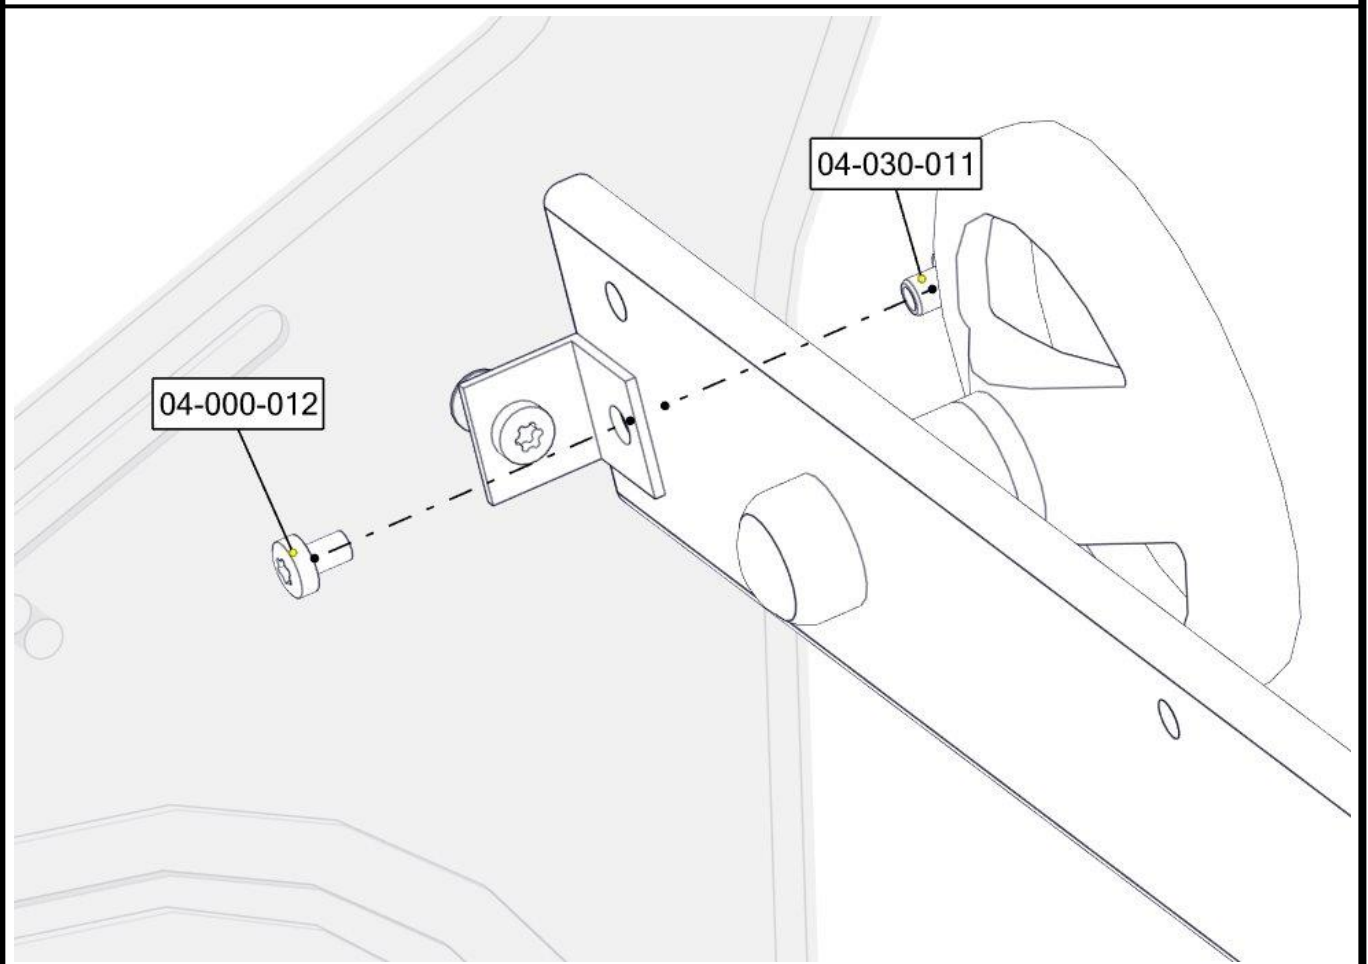

**Montering av lekeapparatet / Assembly instructions / Montering av lekredskapet**

Part Name	Article nr.	Qty
Torx M8x16	04-000-016	2
Møbelknapp M8x11	04-030-011	2
Vinkel 35x35x35x3 11mm hull	04-070-036	2

**Montering av lekeapparatet / Assembly instructions / Montering av lekredskapet**

**Montering av lekeapparatet / Assembly instructions / Montering av lekredskapet**

Part Name	Article nr.	Qty
Pianohengsel, 730 2x 3hull cc330	02-500-016	1
Torx M8x12	04-000-012	3
Møbelknapp M8x11	04-030-011	3