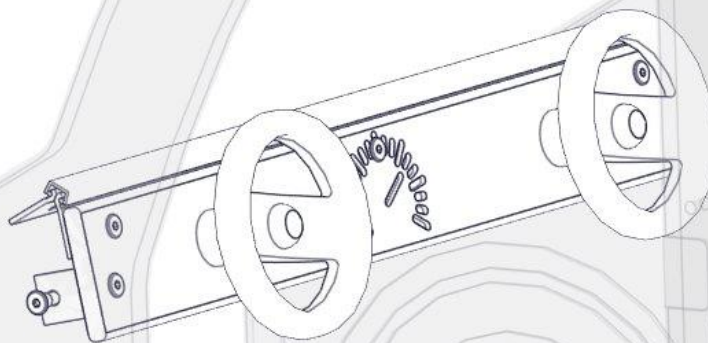

Montering av lekeapparatet / Assembly instructions / Montering av lekredskapet