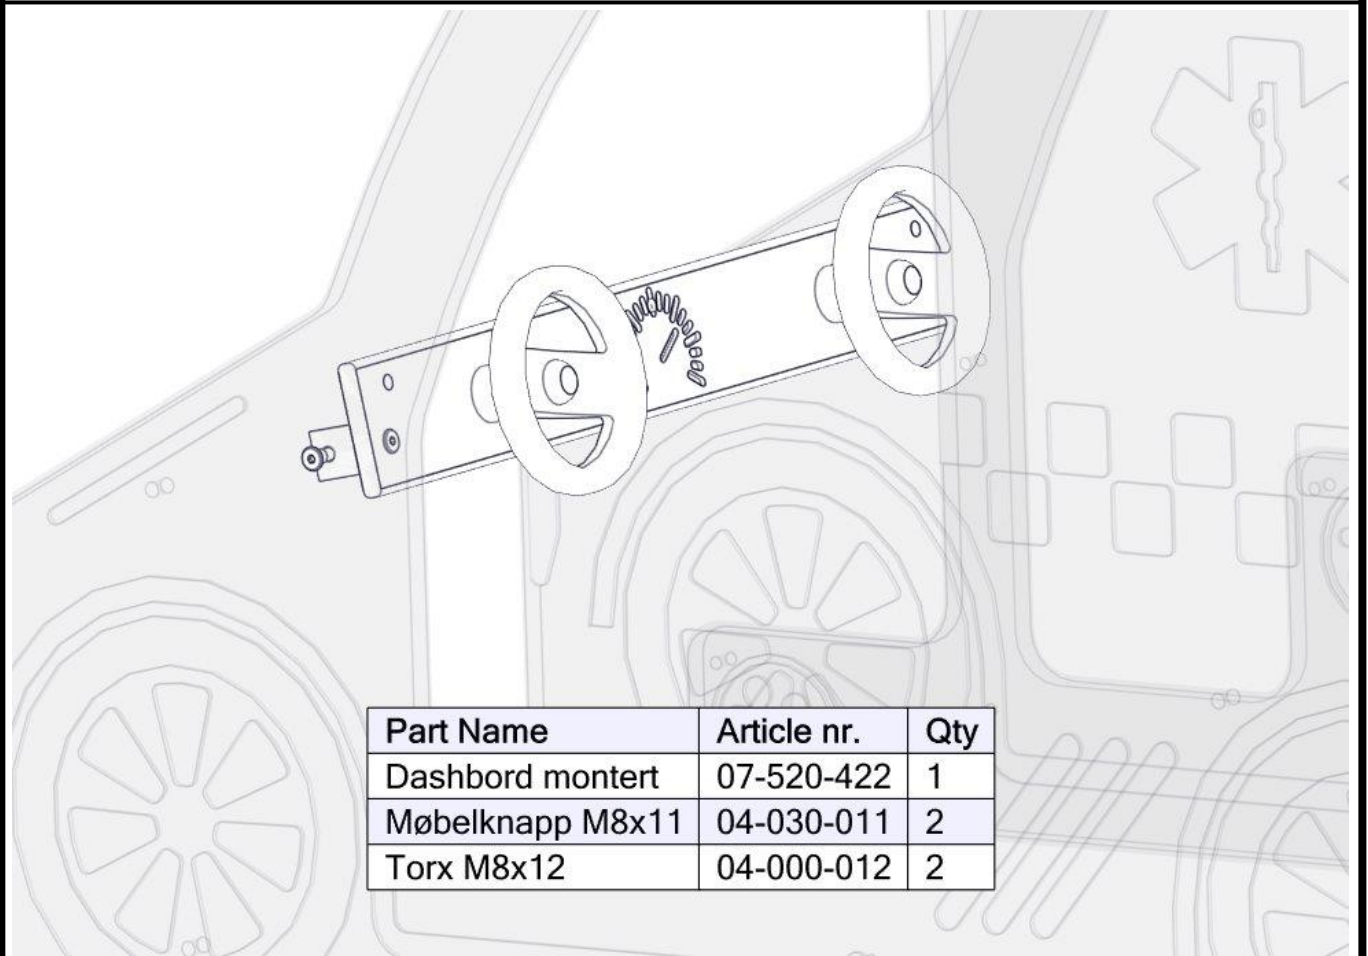

Montering av lekeapparatet / Assembly instructions / Montering av lekredskapet