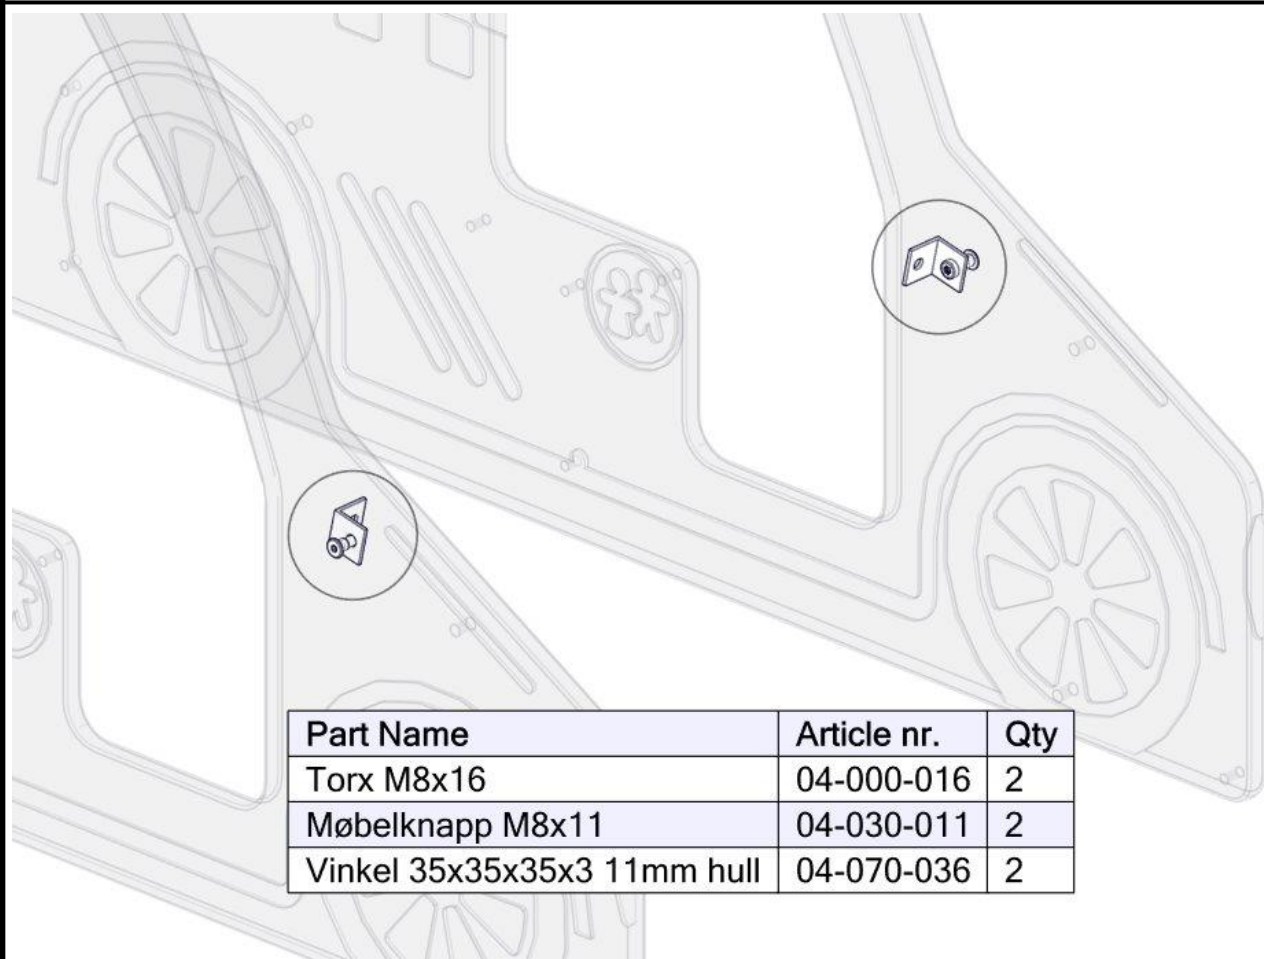

**N****Monteringsanvisning****EN****Assembly Instructions****S****Monteringsanvisning**

Produkt nr. / Product no. / Produkt nr.

**07-520-411K**

Grå

Ord. nr. \_\_\_\_\_

Dato. \_\_\_\_\_

Sign. \_\_\_\_\_

Søve AS  
Grønnvoldveien 290  
3830 Ulefoss - Norway  
Tlf: +47 35 94 65 65  
[www.sove.no](http://www.sove.no)

Søve AB  
EA Rosengrensgatan 32  
421 31 Västra Frölunda  
Phone: +46 (0)31 773 97 00  
[www.sove.se](http://www.sove.se)

**Boltepakker for / Boltpackage for / Bultpaket för**

Sign. \_\_\_\_\_

Dashbord m/ratt 07-520-411K	Navn	Artnr/dimensjon	Ant	Lev
	Dashbord med ratt HPL Grå	07-520-422 (montert hos Søve)	1	
	Vinkel 35x35x35x3 11mm hull	04-070-036	2	
	Pianohengsel 730 2x3 hull cc330	02-500-016	1	
	Møbelknapp M8x11	04-030-011	7	
	Torx M8x12 Torx M8x16	04-000-012 04-000-016	5 2	

**Montering av lekeapparatet / Assembly instructions / Montering av lekredskapet**

Part Name	Article nr.	Qty
Torx M8x16	04-000-016	2
Møbelknapp M8x11	04-030-011	2
Vinkel 35x35x35x3 11mm hull	04-070-036	2