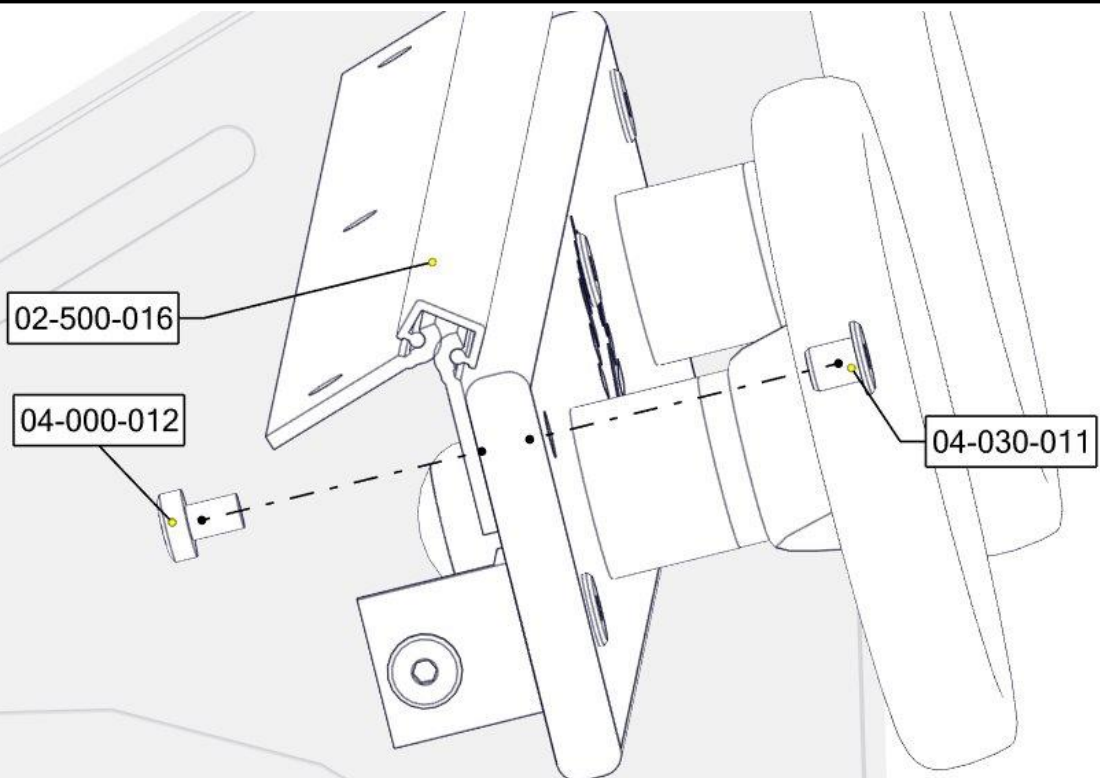

**Montering av lekeapparatet / Assembly instructions / Montering av lekredskapet**

Part Name	Article nr.	Qty
Torx M8x16	04-000-016	2
Møbelknapp M8x11	04-030-011	2
Vinkel 35x35x35x3 11mm hull	04-070-036	2

**Montering av lekeapparatet / Assembly instructions / Montering av lekredskapet**

**Montering av lekeapparatet / Assembly instructions / Montering av lekredskapet**

Part Name	Article nr.	Qty
Pianohengsel, 730 2x 3hull cc330	02-500-016	1
Torx M8x12	04-000-012	3
Møbelknapp M8x11	04-030-011	3