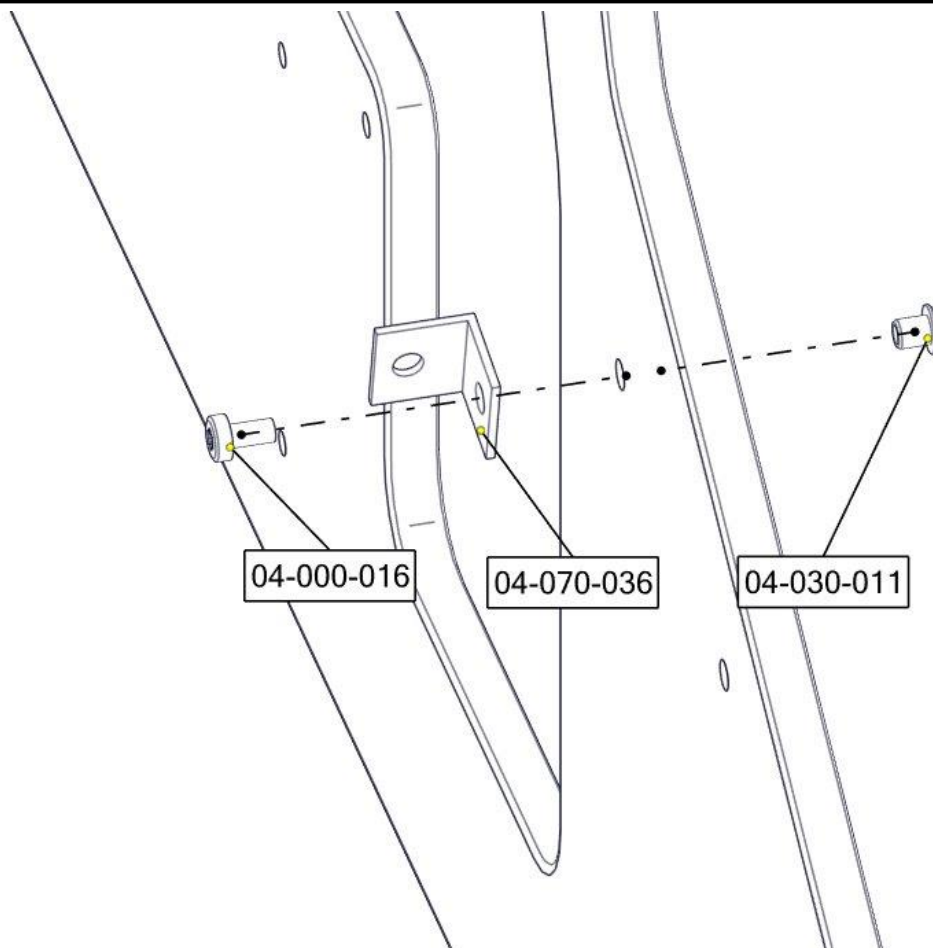

**N****Monteringsanvisning****EN****Assembly Instructions****S****Monteringsanvisning**

Produkt nr. / Product no. / Produkt nr.

**07-520-411K**

Grå

Ord. nr. \_\_\_\_\_

Dato. \_\_\_\_\_

Sign. \_\_\_\_\_

Søve AS  
Grønnvoldveien 290  
3830 Ulefoss - Norway  
Tlf: +47 35 94 65 65  
[www.sove.no](http://www.sove.no)

Søve AB  
EA Rosengrensgatan 32  
421 31 Västra Frölunda  
Phone: +46 (0)31 773 97 00  
[www.sove.se](http://www.sove.se)

**Boltepakker for / Boltpackage for / Bultpaket för**

Sign. \_\_\_\_\_

Dashbord m/ratt 07-520-411K	Navn	Artnr/dimensjon	Ant	Lev
	Dashbord med ratt HPL Grå	07-520-422 (montert hos Søve)	1	
	Vinkel 35x35x35x3 11mm hull	04-070-036	2	
	Pianohengsel 730 2x3 hull cc330	02-500-016	1	
	Møbelknapp M8x11	04-030-011	7	
	Torx M8x12 Torx M8x16	04-000-012 04-000-016	5 2	

**Montering av lekeapparatet / Assembly instructions / Montering av lekredskapet**

Part Name	Article nr.	Qty
Torx M8x16	04-000-016	2
Møbelknapp M8x11	04-030-011	2
Vinkel 35x35x35x3 11mm hull	04-070-036	2

**Montering av lekeapparatet / Assembly instructions / Montering av lekredskapet**

**Montering av lekeapparatet / Assembly instructions / Montering av lekredskapet**

Part Name	Article nr.	Qty
Pianohengsel, 730 2x 3hull cc330	02-500-016	1
Torx M8x12	04-000-012	3
Møbelknapp M8x11	04-030-011	3