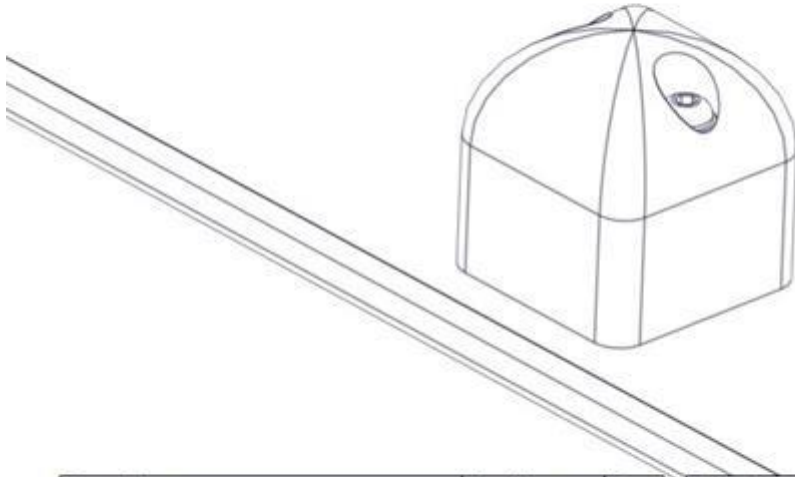

Montering av lekeapparatet / Assembly instructions / Montering av lekredskapet

Se på hovedmontering for posisjon
Look at main assembly for position
Titta på hovudmontering för position

Maks moment: 20 Nm
Max torque: 20 Nm
Maks vridmoment: 20 Nm