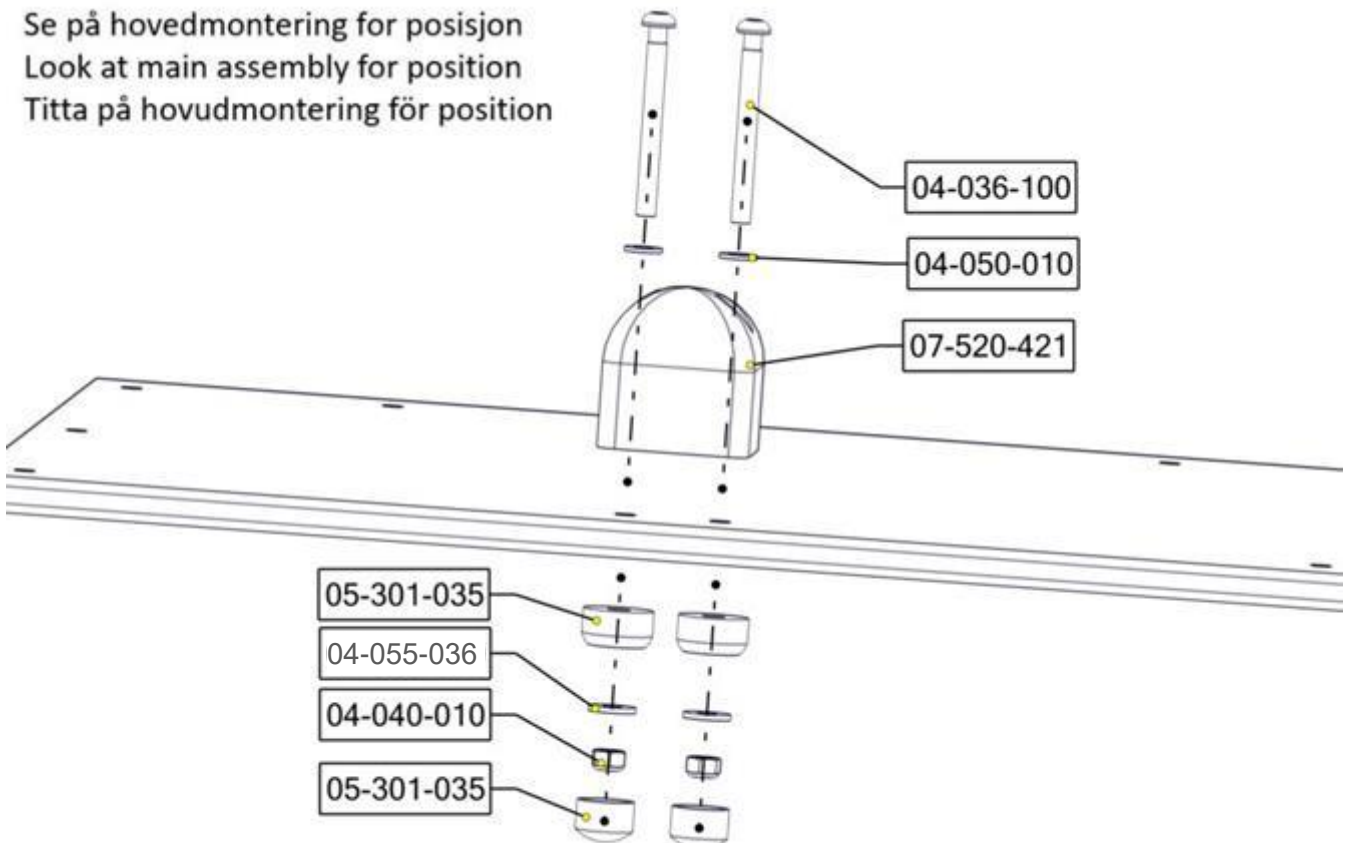

## Montering av lekeapparatet / Assembly instructions / Montering av lekredskapet

Se på hovedmontering for posisjon  
 Look at main assembly for position  
 Titta på hovudmontering för position

Maks moment: 20 Nm  
 Max torque: 20 Nm  
 Maks vridmoment: 20 Nm

Part Name	Article nr.	Qty
Blållys	07-520-421	1
Endedeksel flatt M10/M12 sort hode	05-301-035	2
Endedeksel flatt M10/M12 sort kropp	05-301-035	2
Låsemutter M10	04-040-010	2

Part Name	Article nr.	Qty
Skive M10	04-050-010	2
Skive M10 stor	04-055-036	2
Unbrako skrue M10x100 linse hode	04-036-100	2

Se på hovedmontering for posisjon  
 Look at main assembly for position  
 Titta på hovudmontering för position

**Boltepakker for / Boltpackage for / Bultpaket för**

Sign. \_\_\_\_\_

Blålys 07-520-421K	Navn	Artnr/dimensjon	Ant	Lev
	Lys til bil Blå	07-520-421	1	
	Endedeksel flatt M10/M12 hode  Endedeksel flatt M10/M12 kropp	05-301-035  05-301-035	2  2	
	Låsemutter M10	04-040-010	2	
	Skive M10  Skive M10 Stor	04-050-010  04-055-036	2  2	
	Unbrako skrue linsehode M10x100	04-036-100	2	