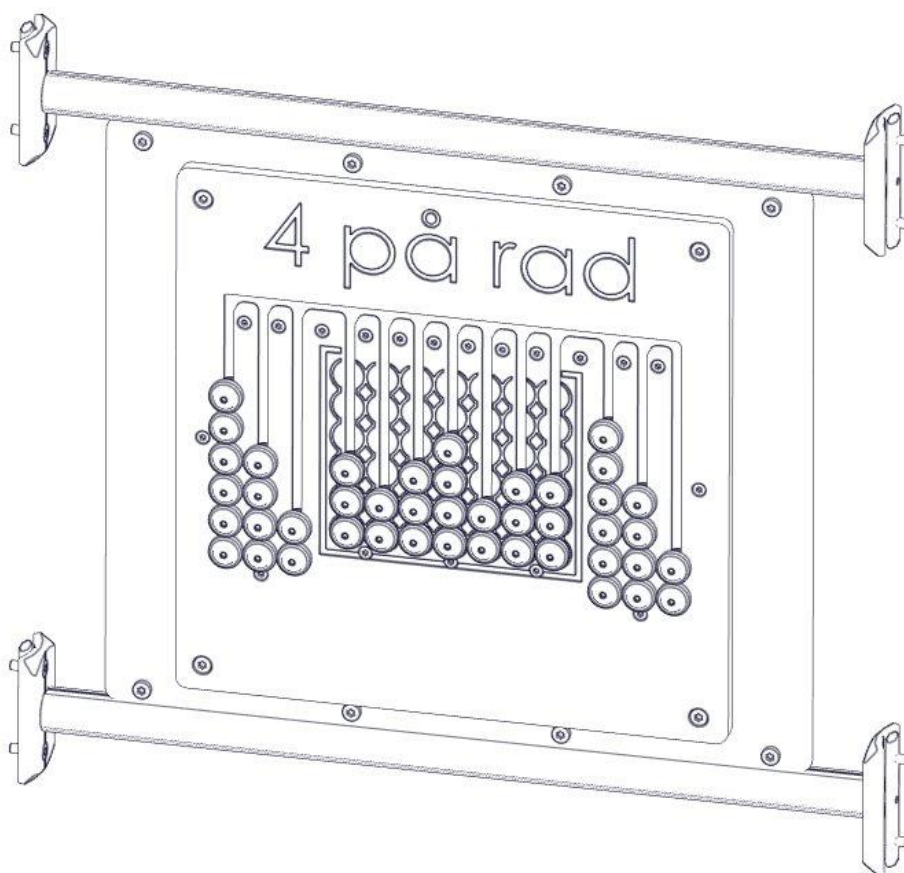

N

Monteringsanvisning

EN

Assembly Instructions

S

Monteringsanvisning

Produkt nr. / Product no. / Produkt nr.

07-520-586K

Hvit

Ord. nr. _____

Dato. _____

Sign. _____

søve

Søve AS
Grønnvoldveien 290
3830 Ulefoss - Norway
Tlf: +47 35 94 65 65
www.sove.no

søve

Søve AB
EA Rosengrensgatan 32
421 31 Västra Frölunda
Phone: +46 (0)31 773 97 00
www.sove.se