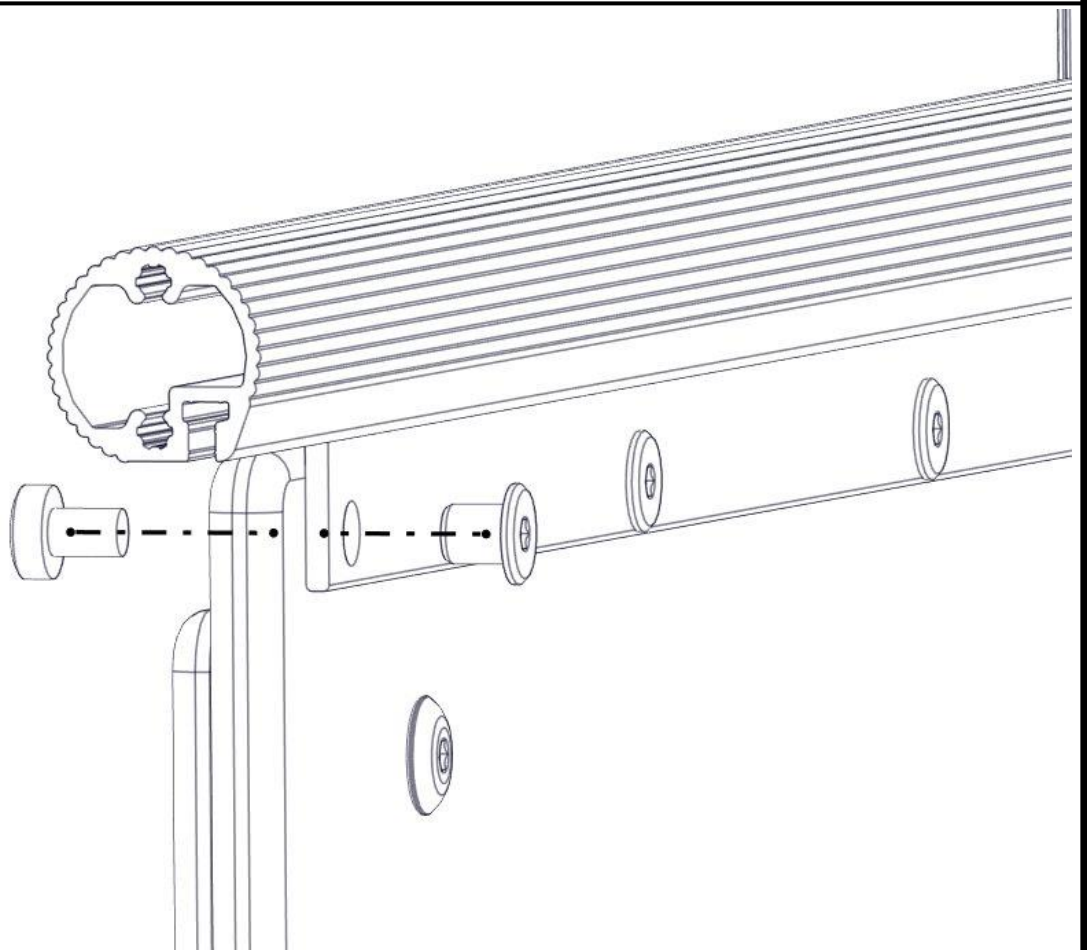

Montering av lekeapparatet / Assembly instructions / Montering av lekredskapet

nr	PartName	Artnr	Antall
1	4 på rad CC880	07-520-586	1
2	Torx M8x12	04-000-012	8
3	Møbelknapp M8x11	04-030-011	8