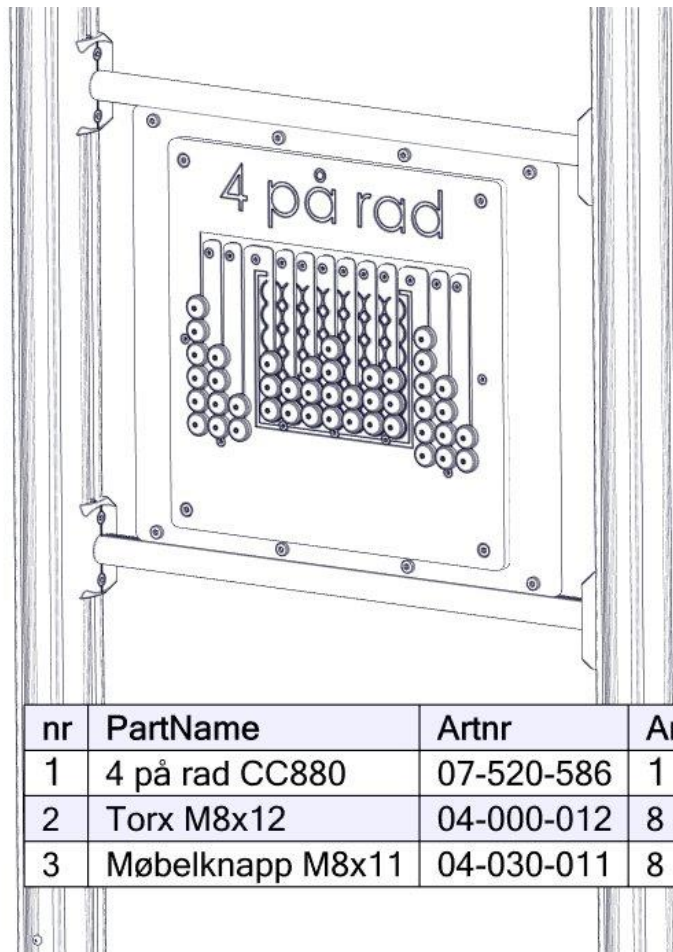

Montering av lekeapparatet / Assembly instructions / Montering av lekredskapet

nr	PartName	Artnr	Antall
1	4 på rad CC880	07-520-586	1
2	Torx M8x12	04-000-012	8
3	Møbelknapp M8x11	04-030-011	8