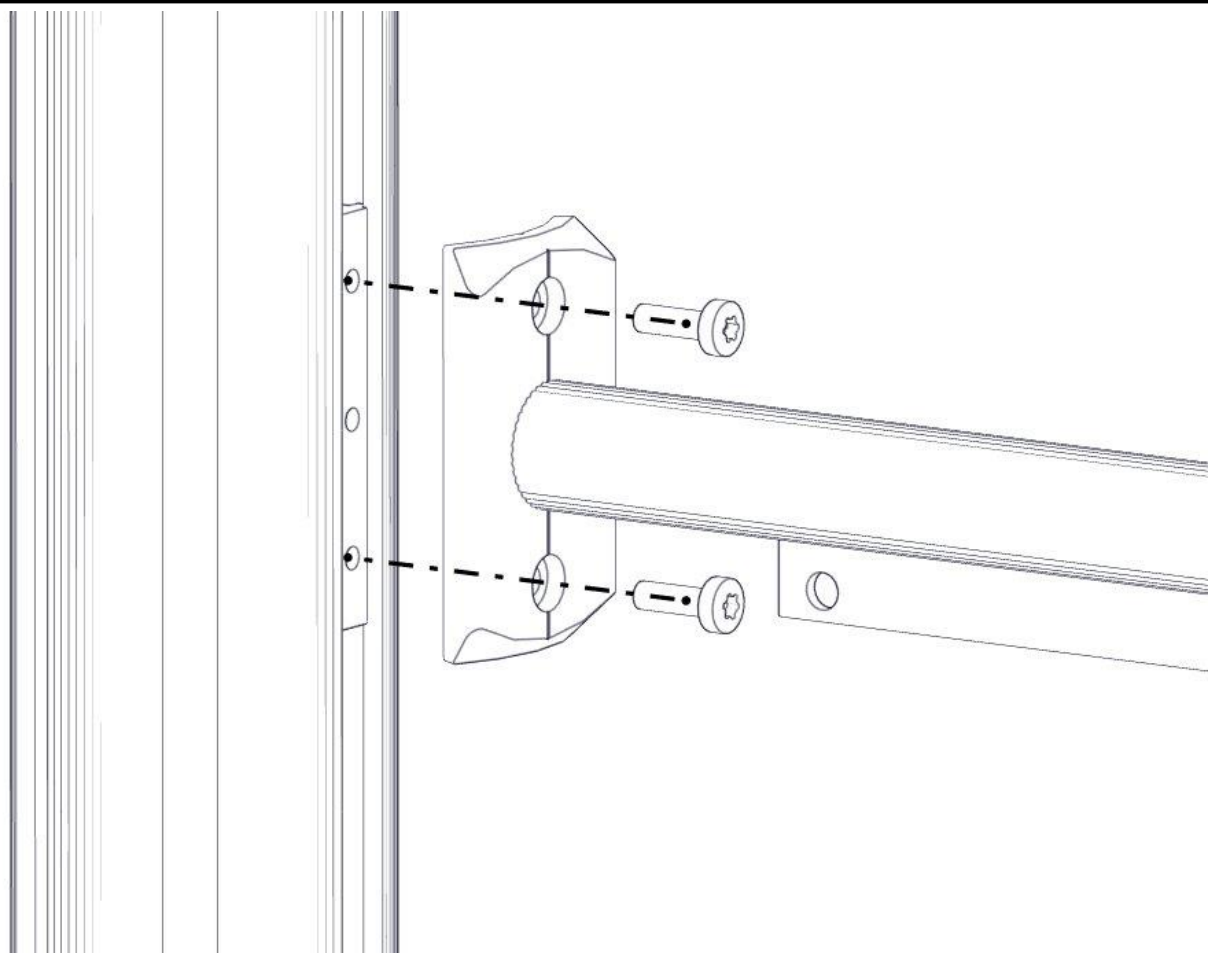

Montering av lekeapparatet / Assembly instructions / Montering av lekredskapet

Se på hovedmontering for posisjon
 Look at main assembly for position
 Titta på hovudmontering för position

nr	PartName	Artnr	Antall
1	Sperrerør med leppe L=750	07-500-066	2
2	Torx M8x25	04-000-025	8
3	Brikke 120 3xM8	04-060-120	4