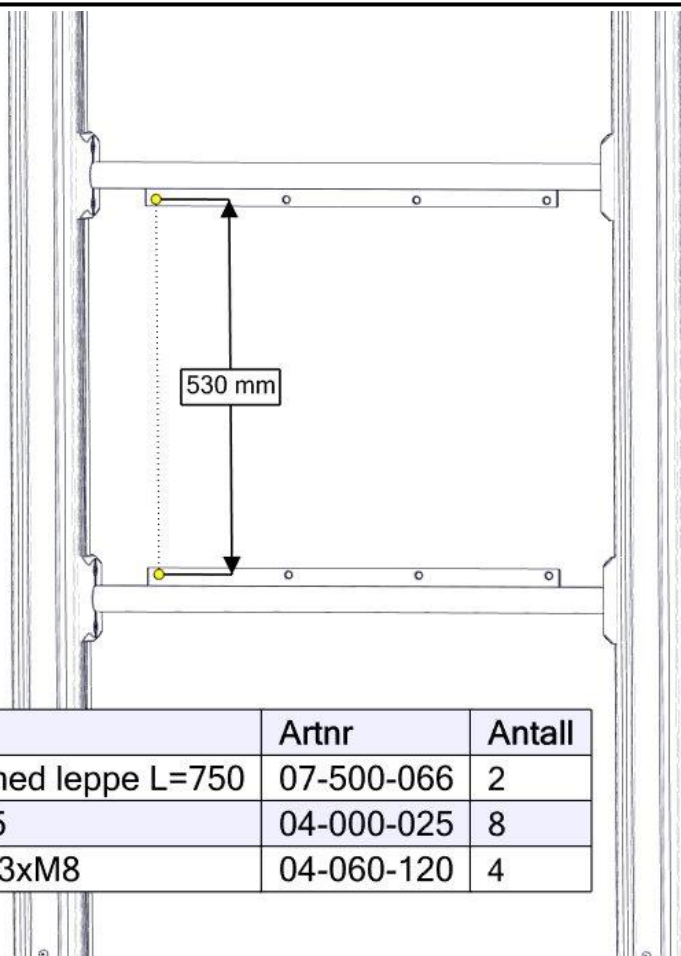

N

Monteringsanvisning

EN

Assembly Instructions

S

Monteringsanvisning

Produkt nr. / Product no. / Produkt nr.

07-520-586K**Hvit**

Boltepakker for / Boltpackage for / Bultpaket för

Sign. _____

4 på rad cc880 hvit 07-520-586K	Navn	Artnr/dimensjon	Ant	Lev
	4 på rad CC880 Hvit	07-520-586	1	
	Brikke 120 3xM8	04-060-120	4	
	Torx M8x12 Torx M8x25	04-000-012 04-000-025	8 8	
	Møbelknapp M8x11	04-030-011	8	
	Sperrerør med leppe L=750 Sort	07-500-066	2	

Montering av lekeapparatet / Assembly instructions / Montering av lekredskapet

Se på hovedmontering for posisjon
 Look at main assembly for position
 Titta på hovudmontering för position

nr	PartName	Artnr	Antall
1	Sperrerør med leppe L=750	07-500-066	2
2	Torx M8x25	04-000-025	8
3	Brikke 120 3xM8	04-060-120	4