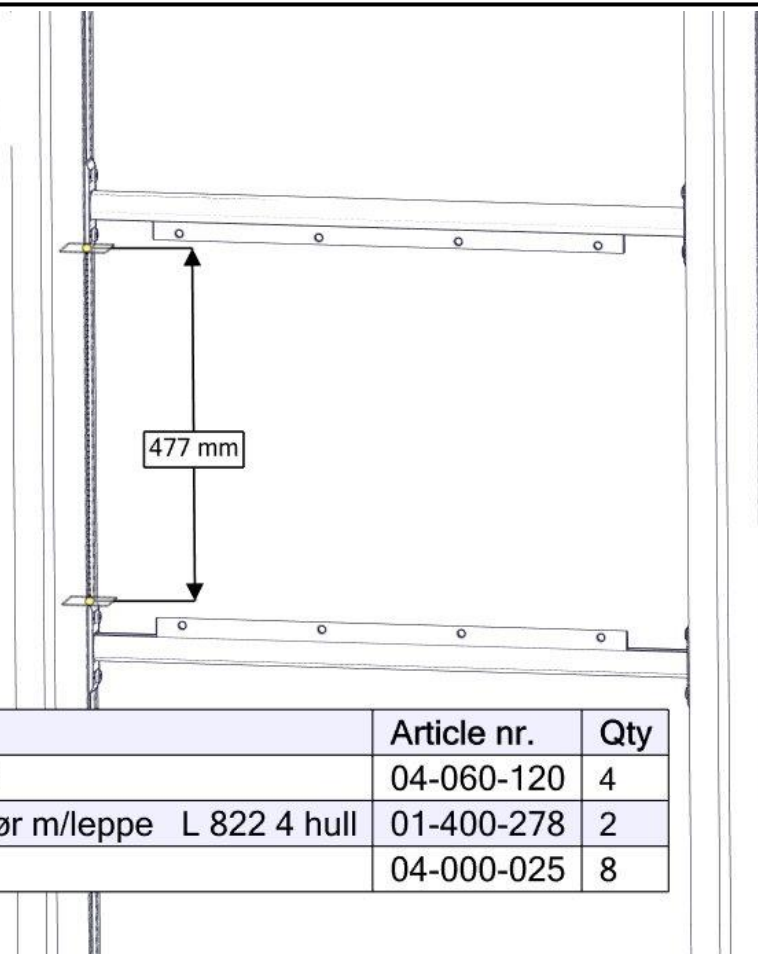

Montering av lekeapparatet / Assembly instructions / Montering av lekredskapet

Se på hovedmontering for posisjon
Look at main assembly for position
Titta på hovudmontering för position

Part Name	Article nr.	Qty
Brikke 120 3xM8	04-060-120	4
Karnapp sperrerør m/leppe L 822 4 hull	01-400-278	2
Torx M8x25	04-000-025	8