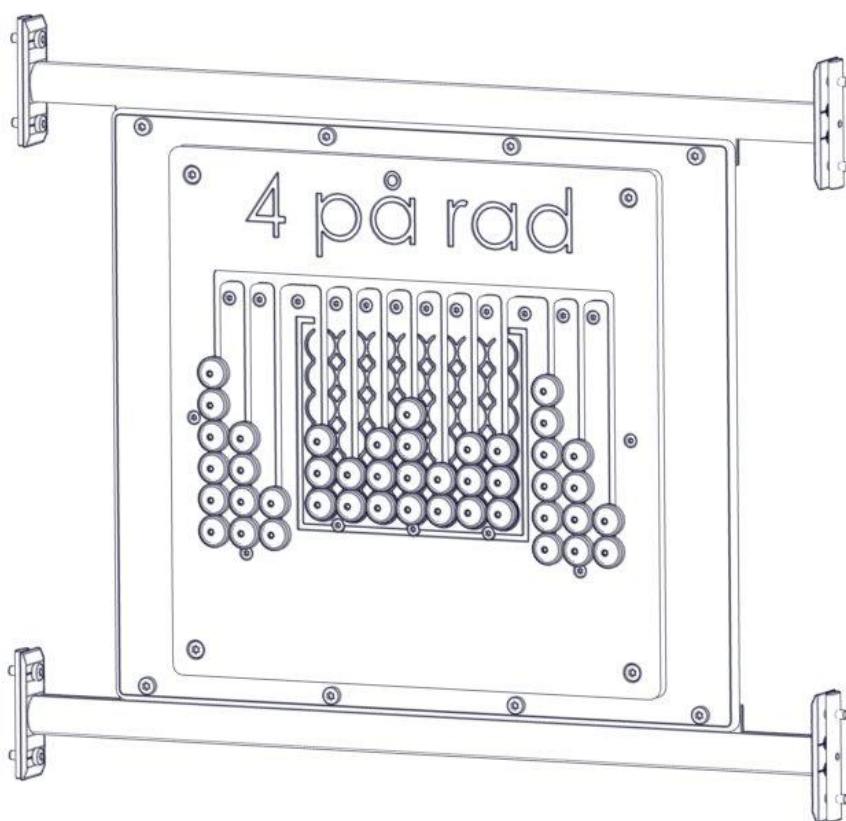

N

Monteringsanvisning

EN

Assembly Instructions

S

Monteringsanvisning

Produkt nr. / Product no. / Produkt nr.

07-520-589K

Hvit

Ord. nr. _____

Dato. _____

Sign. _____