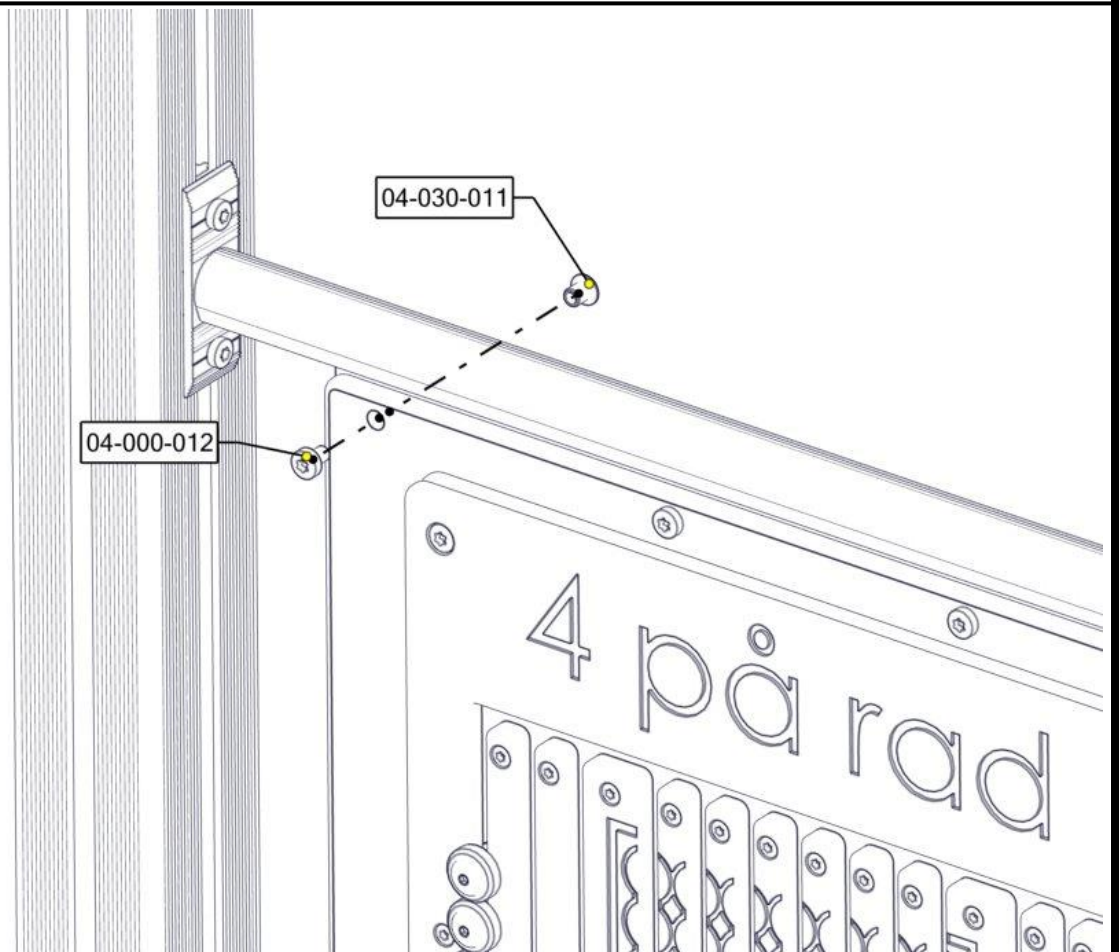

Montering av lekeapparatet / Assembly instructions / Montering av lekredskapet

Se på hovedmontering for posisjon
 Look at main assembly for position
 Titta på hovudmontering för position

Part Name	Article nr.	Qty
Brikke 120 3xM8	04-060-120	4
Karnapp sperrerør m/leppe L 822 4 hull	01-400-278	2
Torx M8x25	04-000-025	8

Montering av lekeapparatet / Assembly instructions / Montering av lekredskapet

Part Name	Article nr.	Qty
4 på rad CC880	07-520-586	1
Møbelknapp M8x11	04-030-011	8
Torx M8x12	04-000-012	8

Boltepakker for / Boltpackage for / Bultpaket för		Sign. _____		
4 på rad hvit L=822 07-520-589K	Navn	Artnr/dimensjon	Ant	Lev
	4 på rad Hvit	07-520-586	1	
	Brikke 120 3xM8	04-060-120	4	
	Torx M8x12	04-000-012	8	
	Torx M8x25	04-000-025	8	
	Møbelknapp M8x11	04-030-011	8	
	Sperrerør med leppe L=822 Sort	01-400-278	2	