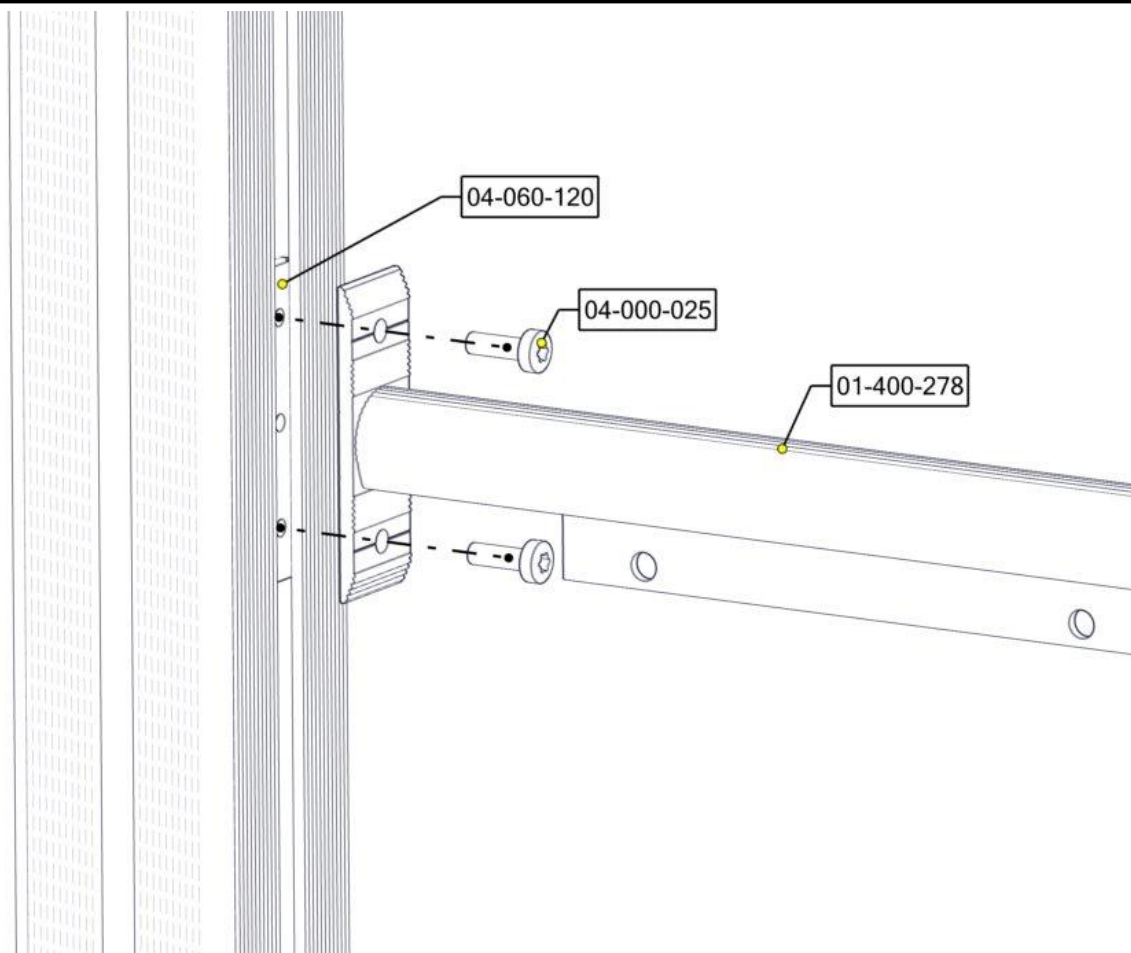

Montering av lekeapparatet / Assembly instructions / Montering av lekredskapet

Se på hovedmontering for posisjon
Look at main assembly for position
Titta på hovudmontering för position

Part Name	Article nr.	Qty
Brikke 120 3xM8	04-060-120	4
Karnapp sperrerør m/leppe L 822 4 hull	01-400-278	2
Torx M8x25	04-000-025	8