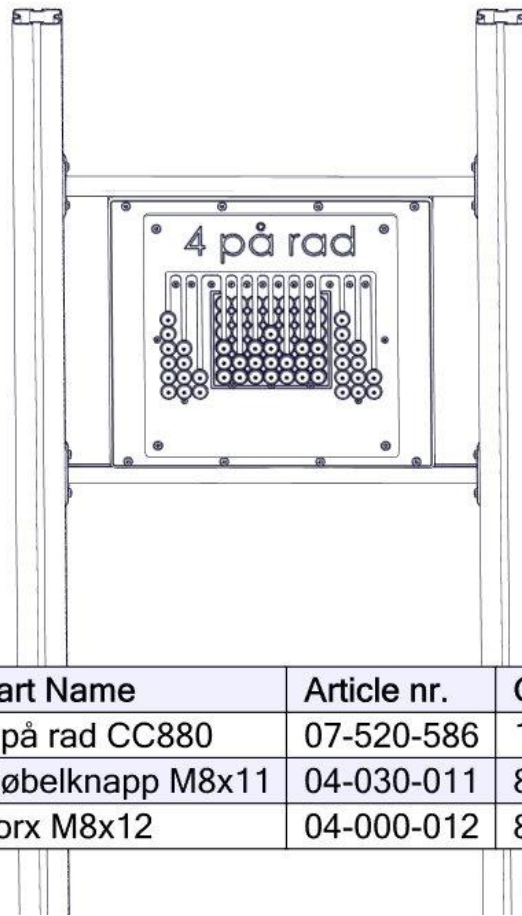

Montering av lekeapparatet / Assembly instructions / Montering av lekredskapet

Part Name	Article nr.	Qty
4 på rad CC880	07-520-586	1
Møbelknapp M8x11	04-030-011	8
Torx M8x12	04-000-012	8