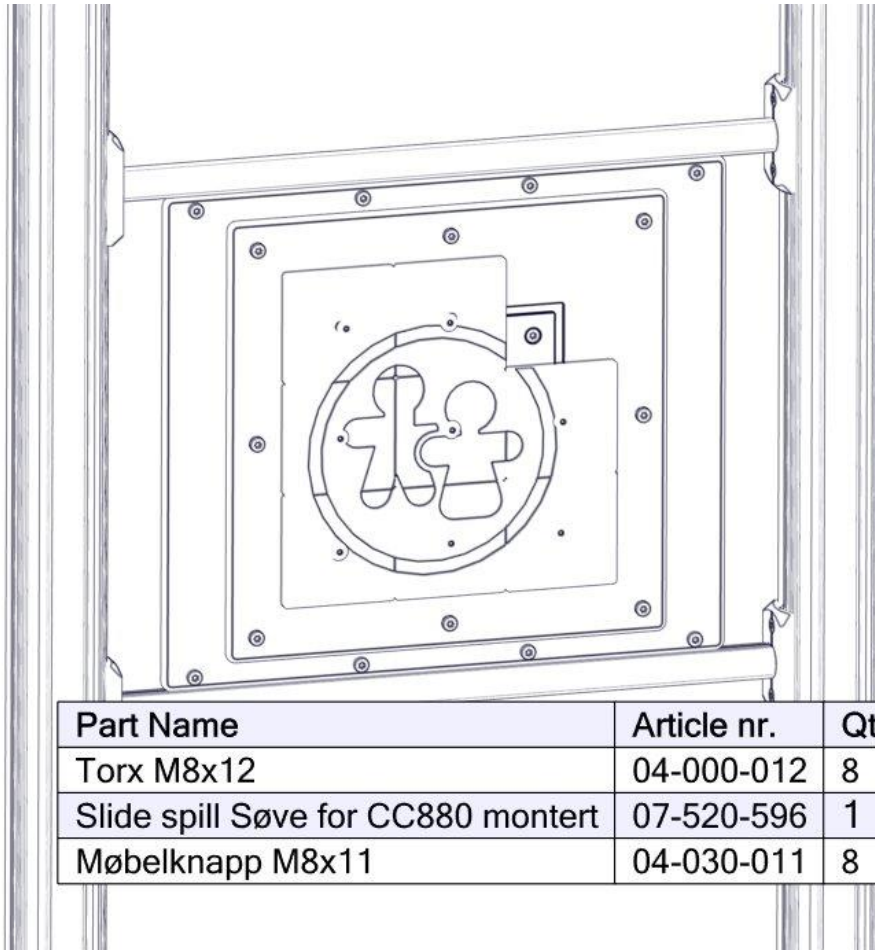

**søve**

Søve AB
EA Rosengrensgatan 32
421 31 Västra Frölunda
Phone: +46 (0)31 773 97 00
www.sove.se

Boltepakker for / Boltpackage for / Bultpaket för

Sign. _____

Søve slide cc880 hvit 07-520-596K	Navn	Artnr/dimensjon	Ant	Lev
	4 på rad CC880 Hvit	07-520-596	1	
	Brikke 120 3xM8	04-060-120	4	
	Torx M8x12 Torx M8x25	04-000-012 04-000-025	8 8	
	Møbelknapp M8x11	04-030-011	8	
	Sperrerør med leppe L=750 Sort	07-500-066	2	

Montering av lekeapparatet / Assembly instructions / Montering av lekredskapet

Se på hovedmontering for posisjon
Look at main assembly for position
Titta på hovudmontering för position

Part Name	Article nr.	Qty
Torx M8x25	04-000-025	8
Sperrerør med leppe L=750	07-500-066	2
Brikke 120 3xM8	04-060-120	4

Montering av lekeapparatet / Assembly instructions / Montering av lekredskapet

Boltepakker for / Boltpackage for / Bultpaket för

Sign. _____

Søve slide cc880 hvit 07-520-596K	Navn	Artnr/dimensjon	Ant	Lev
	4 på rad CC880 Hvit	07-520-596	1	
	Brikke 120 3xM8	04-060-120	4	
	Torx M8x12 Torx M8x25	04-000-012 04-000-025	8 8	
	Møbelknapp M8x11	04-030-011	8	
	Sperrerør med leppe L=750 Sort	07-500-066	2	