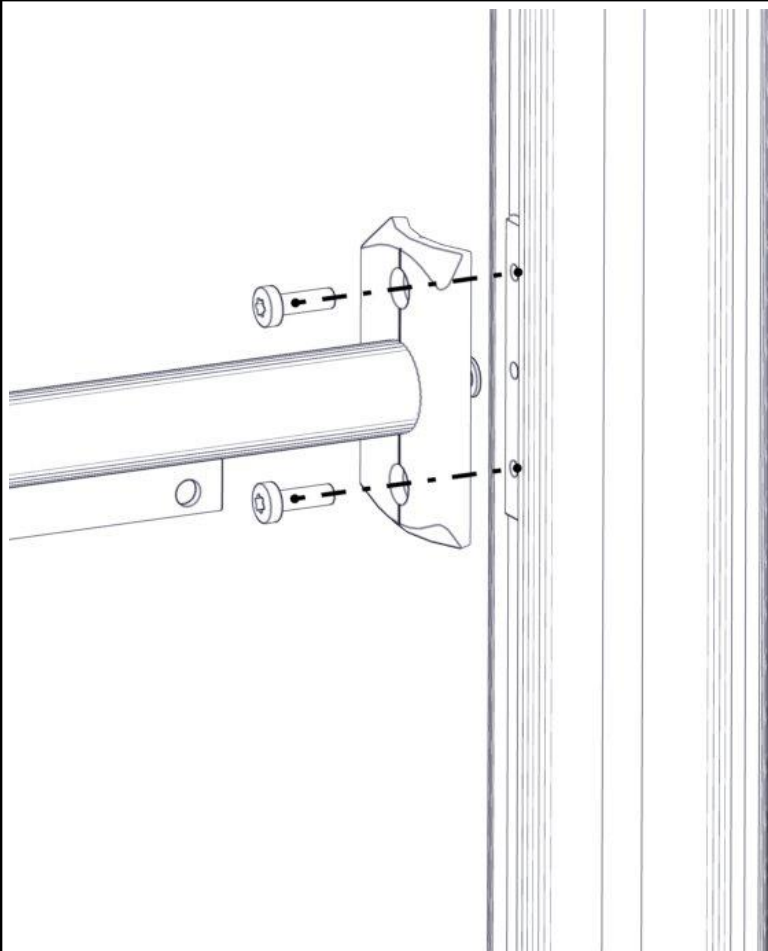

**søve**

Søve AB
EA Rosengrensgatan 32
421 31 Västra Frölunda
Phone: +46 (0)31 773 97 00
www.sove.se

Boltepakker for / Boltpackage for / Bultpaket för

Sign. _____

Søve slide cc880 hvit 07-520-596K	Navn	Artnr/dimensjon	Ant	Lev
	4 på rad CC880 Hvit	07-520-596	1	
	Brikke 120 3xM8	04-060-120	4	
	Torx M8x12 Torx M8x25	04-000-012 04-000-025	8 8	
	Møbelknapp M8x11	04-030-011	8	
	Sperrerør med leppe L=750 Sort	07-500-066	2	

Montering av lekeapparatet / Assembly instructions / Montering av lekredskapet

Se på hovedmontering for posisjon
Look at main assembly for position
Titta på hovudmontering för position

Part Name	Article nr.	Qty
Torx M8x25	04-000-025	8
Sperrerør med leppe L=750	07-500-066	2
Brikke 120 3xM8	04-060-120	4