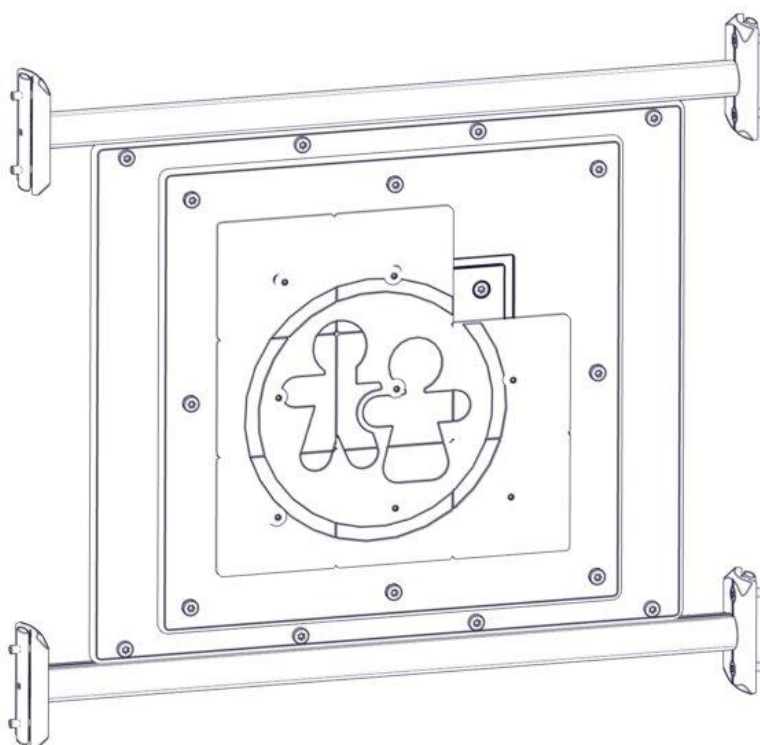

N**Monteringsanvisning****EN****Assembly Instructions****S****Monteringsanvisning**

Produkt nr. / Product no. / Produkt nr.

07-520-596K**Hvit**

Ord. nr. _____

Dato. _____

Sign. _____

**søve**

Søve AS
Grønnvoldveien 290
3830 Ulefoss - Norway
Tlf: +47 35 94 65 65
www.sove.no

**søve**

Søve AB
EA Rosengrensgatan 32
421 31 Västra Frölunda
Phone: +46 (0)31 773 97 00
www.sove.se

Boltepakker for / Boltpackage for / Bultpaket för

Sign. _____

Søve slide cc880 hvit 07-520-596K	Navn	Artnr/dimensjon	Ant	Lev
	4 på rad CC880 Hvit	07-520-596	1	
	Brikke 120 3xM8	04-060-120	4	
	Torx M8x12 Torx M8x25	04-000-012 04-000-025	8 8	
	Møbelknapp M8x11	04-030-011	8	
	Sperrerør med leppe L=750 Sort	07-500-066	2	

Montering av lekeapparatet / Assembly instructions / Montering av lekredskapet

Se på hovedmontering for posisjon
Look at main assembly for position
Titta på hovudmontering för position

Part Name	Article nr.	Qty
Torx M8x25	04-000-025	8
Sperrerør med leppe L=750	07-500-066	2
Brikke 120 3xM8	04-060-120	4

Montering av lekeapparatet / Assembly instructions / Montering av lekredskapet

Boltepakker for / Boltpackage for / Bultpaket för

Sign. _____

Søve slide cc880 hvit 07-520-596K	Navn	Artnr/dimensjon	Ant	Lev
	4 på rad CC880 Hvit	07-520-596	1	
	Brikke 120 3xM8	04-060-120	4	
	Torx M8x12 Torx M8x25	04-000-012 04-000-025	8 8	
	Møbelknapp M8x11	04-030-011	8	
	Sperrerør med leppe L=750 Sort	07-500-066	2	