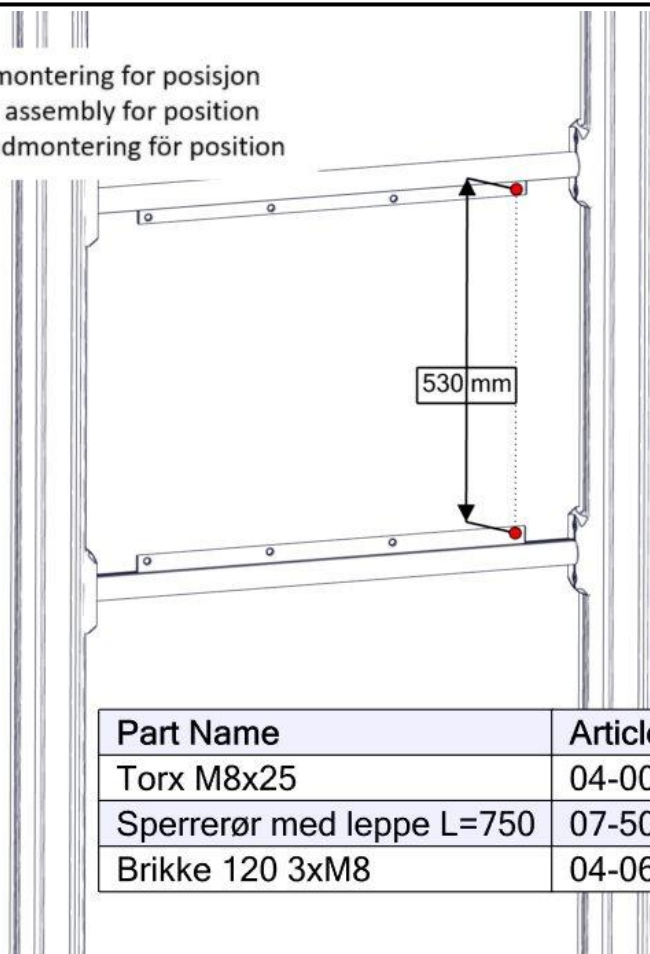

**søve**

Søve AB
EA Rosengrensgatan 32
421 31 Västra Frölunda
Phone: +46 (0)31 773 97 00
www.sove.se

Boltepakker for / Boltpackage for / Bultpaket för

Sign. _____

Søve slide cc880 hvit 07-520-596K	Navn	Artnr/dimensjon	Ant	Lev
	4 på rad CC880 Hvit	07-520-596	1	
	Brikke 120 3xM8	04-060-120	4	
	Torx M8x12 Torx M8x25	04-000-012 04-000-025	8 8	
	Møbelknapp M8x11	04-030-011	8	
	Sperrerør med leppe L=750 Sort	07-500-066	2	

Montering av lekeapparatet / Assembly instructions / Montering av lekredskapet

Se på hovedmontering for posisjon
Look at main assembly for position
Titta på hovudmontering för position

Part Name	Article nr.	Qty
Torx M8x25	04-000-025	8
Sperrerør med leppe L=750	07-500-066	2
Brikke 120 3xM8	04-060-120	4