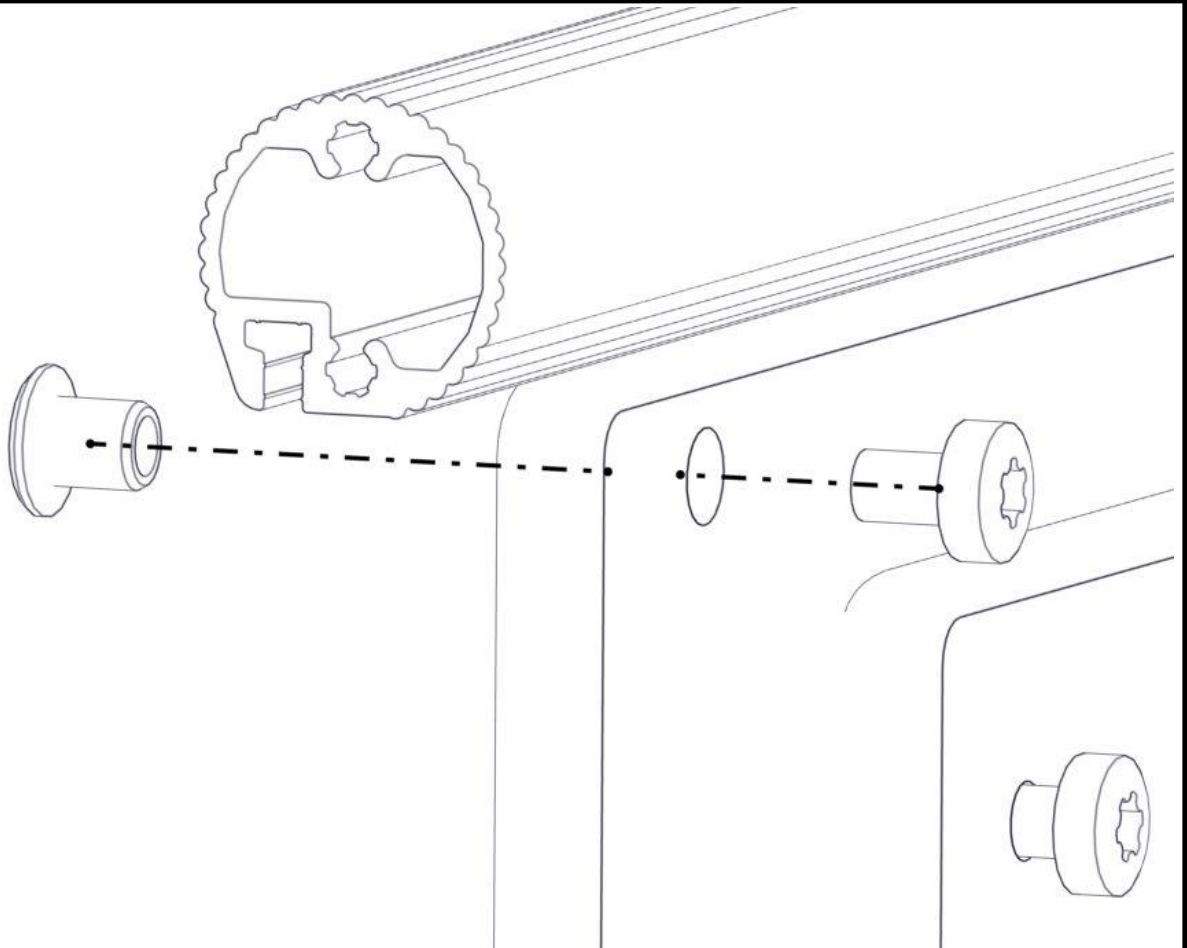

Montering av lekeapparatet / Assembly instructions / Montering av lekredskapet