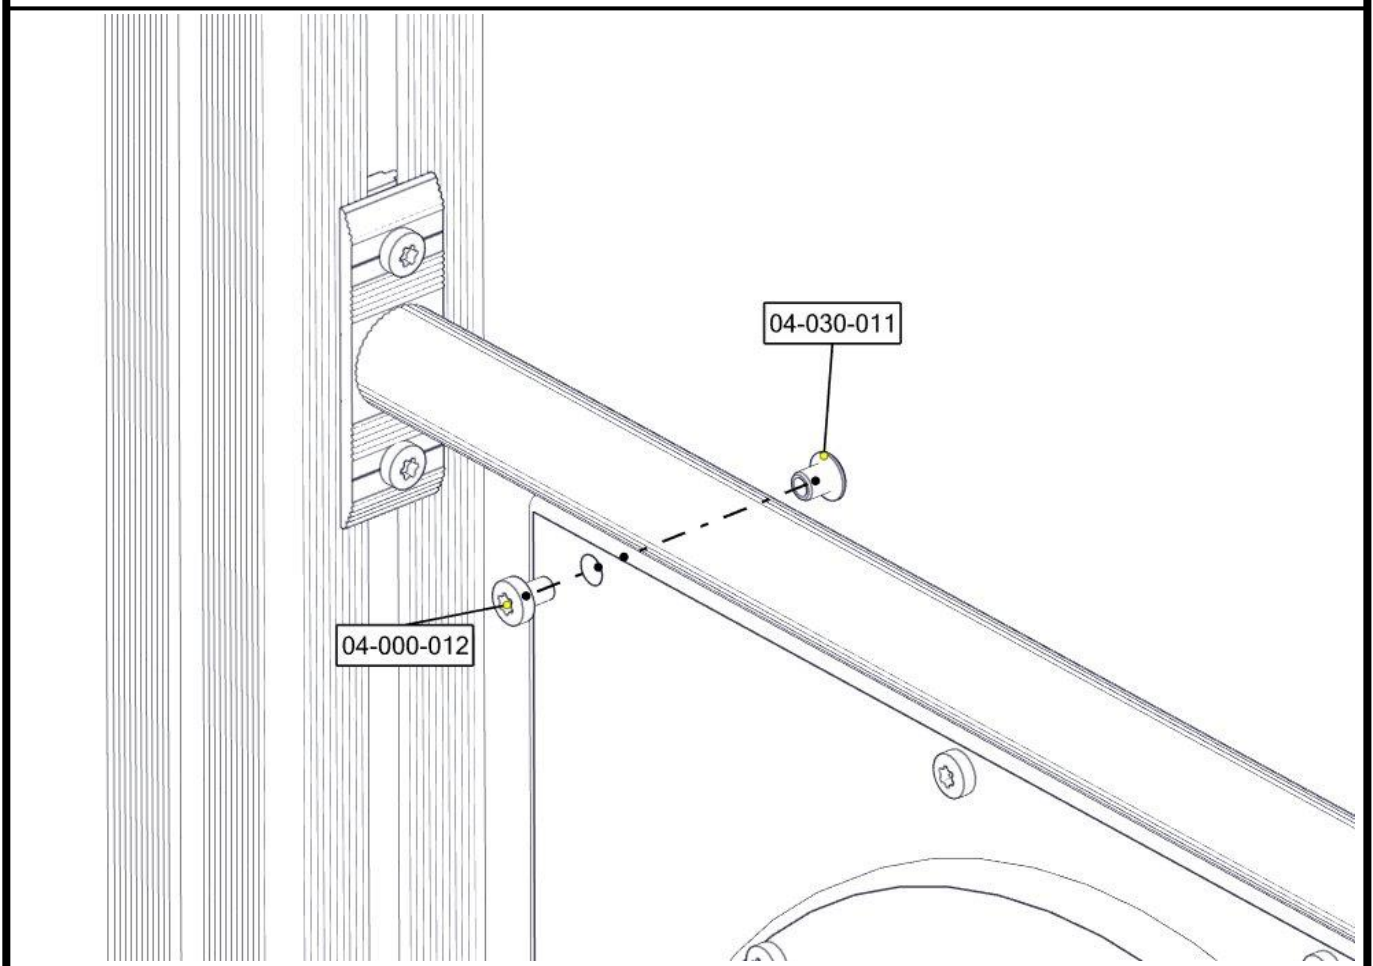

Montering av lekeapparatet / Assembly instructions / Montering av lekredskapet

Part Name	Article nr.	Qty
3 in a row montert	07-520-598	1
Møbelknapp M8x11	04-030-011	8
Torx M8x12	04-000-012	8