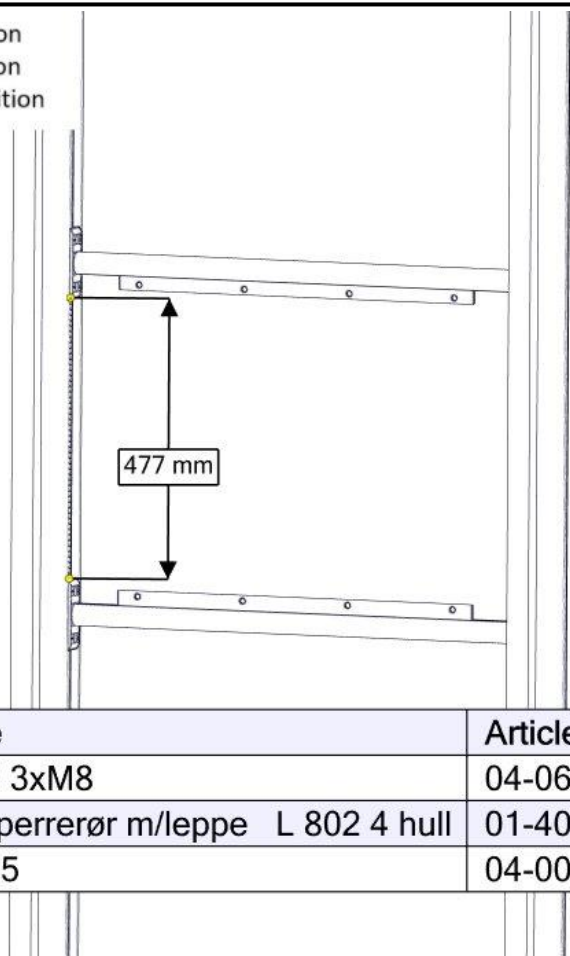

Montering av lekeapparatet / Assembly instructions / Montering av lekredskapet

Se på hovedmontering for posisjon
Look at main assembly for position
Titta på hovudmontering for position