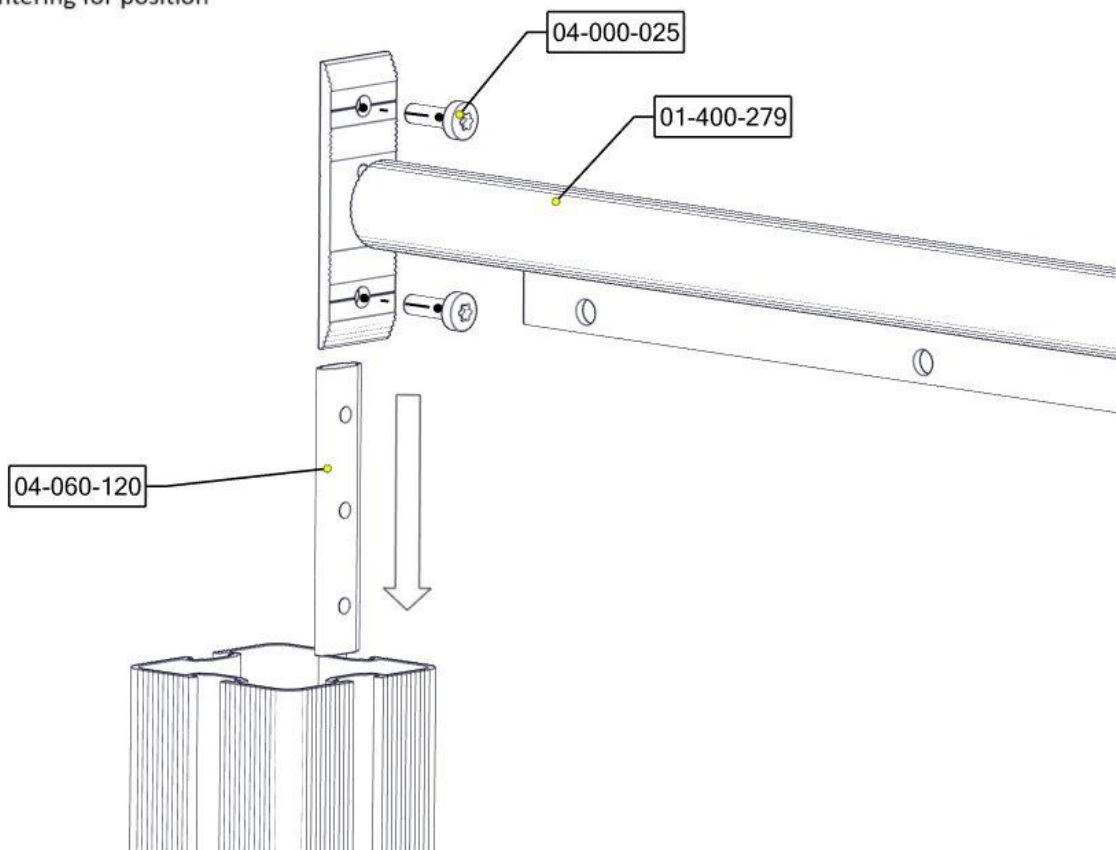

Part Name	Article nr.	Qty
Brikke 120 3xM8	04-060-120	4
Karnapp sperrerør m/leppe L 802 4 hull	01-400-279	2
Torx M8x25	04-000-025	8

Se på hovedmontering for posisjon
Look at main assembly for position
Titta på hovudmontering for position