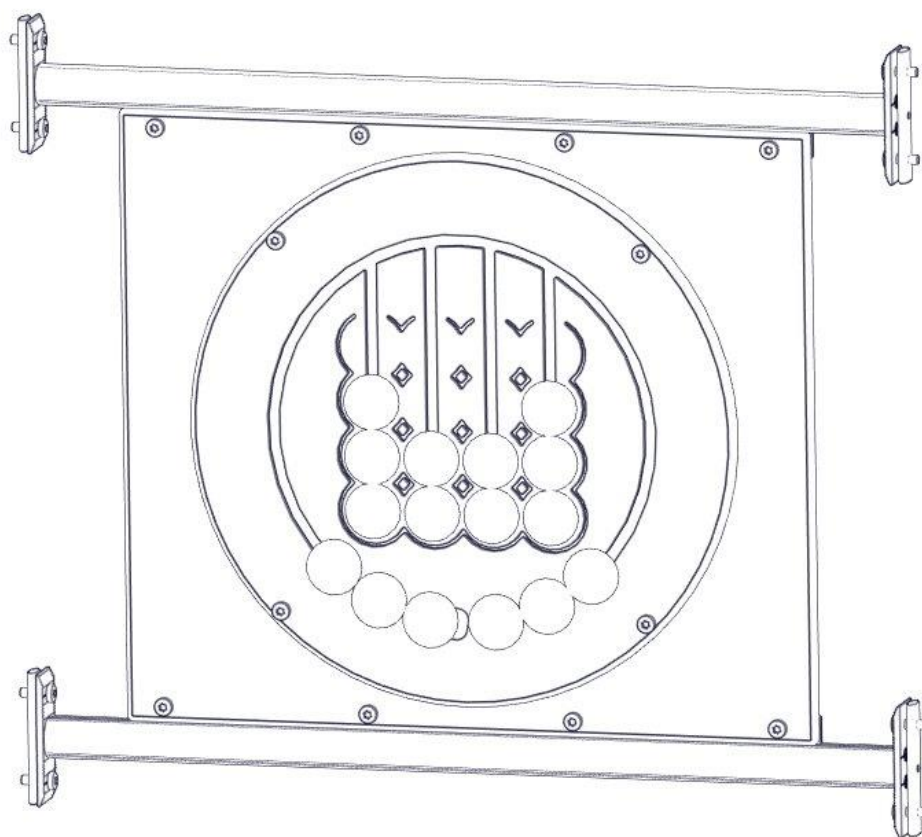

N

Monteringsanvisning

EN

Assembly Instructions

S

Monteringsanvisning

Produkt nr. / Product no. / Produkt nr.

07-520-598K

Gul / Hvit

Ord. nr. _____

Dato. _____

Sign. _____

søve

Søve AS
Grønnvoldveien 290
3830 Ulefoss - Norway
Tlf: +47 35 94 65 65
www.sove.no

søve

Søve AB
EA Rosengrensgatan 32
421 31 Västra Frölunda
Phone: +46 (0)31 773 97 00
www.sove.se