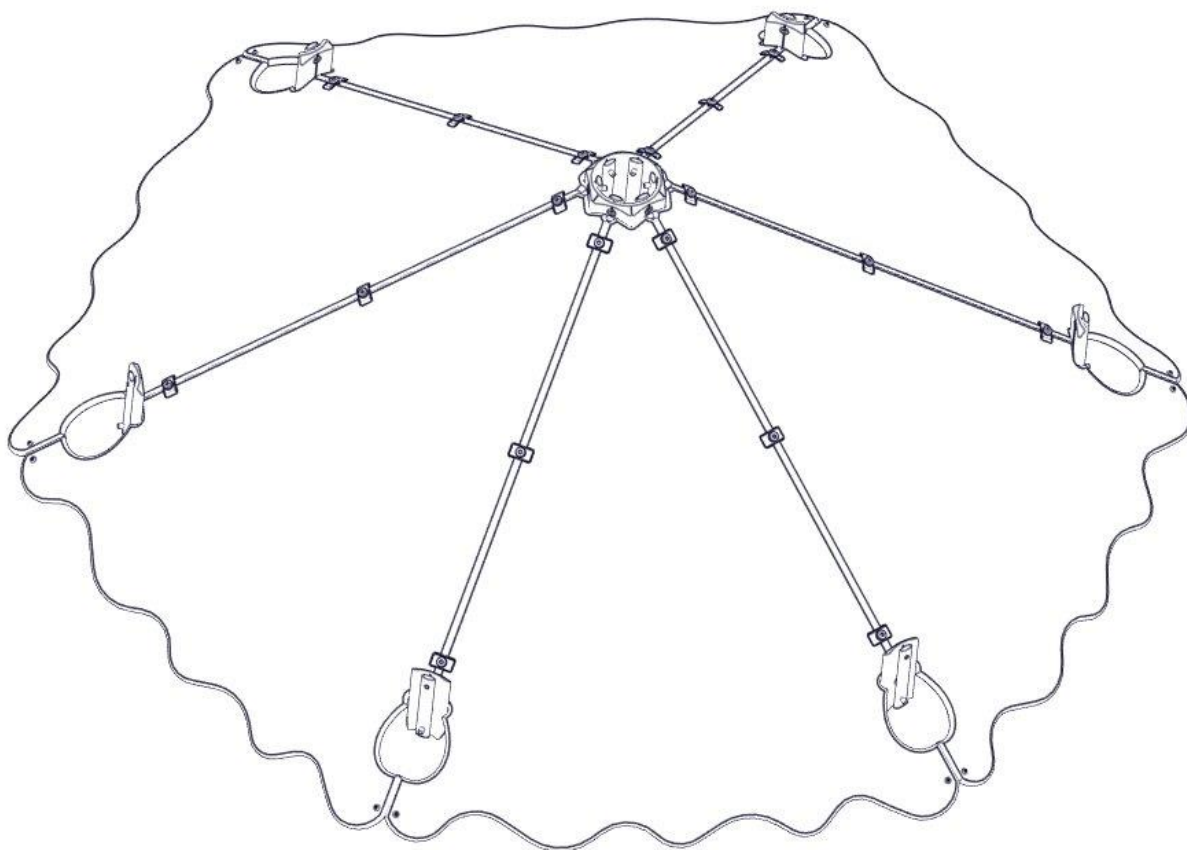

N**Monteringsanvisning****EN****Assembly Instructions****S****Monteringsanvisning**

Produkt nr. / Product no. / Produkt nr.

07-520-600K**Grå**

Ord. nr. _____

Dato. _____

Sign. _____

**søve**

Søve AS
Grønnvoldveien 290
3830 Ulefoss - Norway
Tlf: +47 35 94 65 65
www.sove.no

**søve**

Søve AB
EA Rosengrensgatan 32
421 31 Västra Frölunda
Phone: +46 (0)31 773 97 00
www.sove.se

Boltepakker for / Boltpackage for / Bultpaket för

Sign. _____

Tak 6-kant grå 07-520-600K	Navn	Artnr/dimensjon	Ant	Lev
	Tak 6-kant Grå	07-520-600	6	
	Sperrerør tak 6-kant Sort	07-520-610	6	
	Brikke 150 2xM8	04-060-151	12	
	Torx M8x16 Torx M8x25 Torx M8x45	04-000-016 04-000-025 04-000-045	12 12 18	
	Møbelknapp M8x11	04-030-011	18	