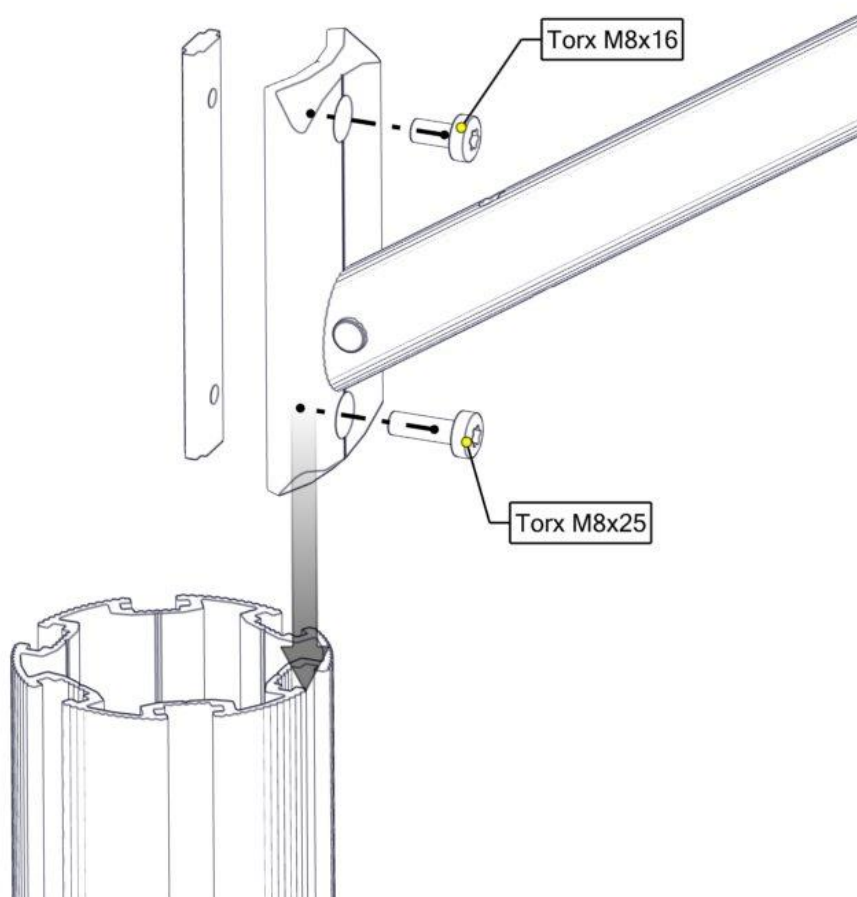

Montering av lekeapparatet / Assembly instructions / Montering av lekredskapet

Se på hovedmontering for posisjon
Look at main assembly for position
Titta på hovudmontering for posisjon