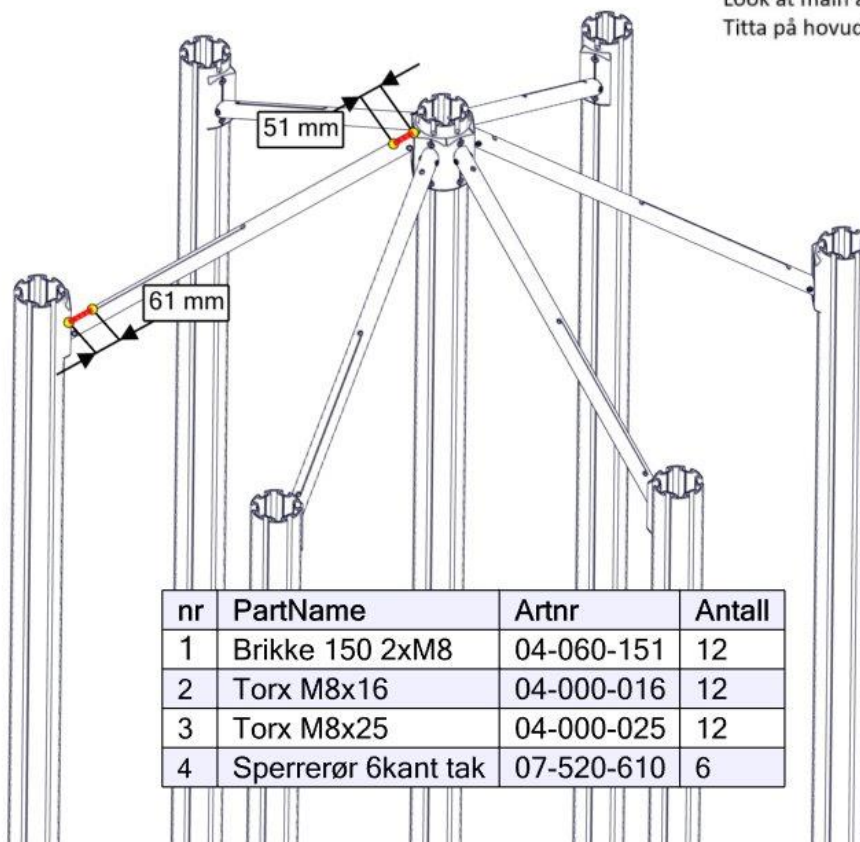

Montering av lekeapparatet / Assembly instructions / Montering av lekredskapet

Se på hovedmontering for posisjon
Look at main assembly for position
Titta på hovudmontering for posisjon