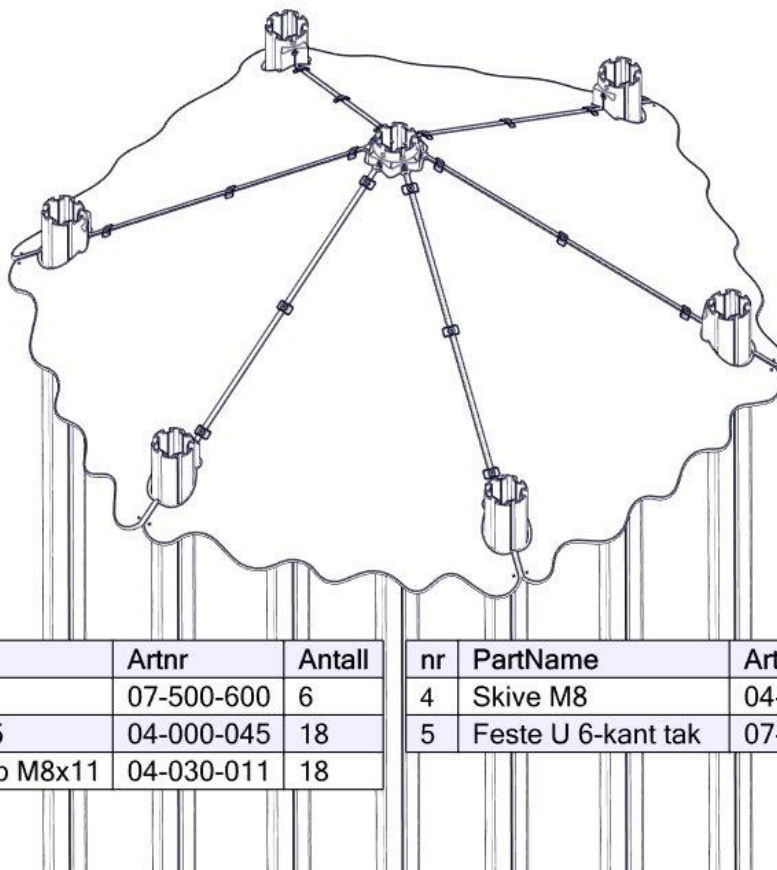

Montering av lekeapparatet / Assembly instructions / Montering av lekredskapet

nr	PartName	Artnr	Antall
1	Tak 6-kant	07-500-600	6
2	Torx M8x45	04-000-045	18
3	Møbelknapp M8x11	04-030-011	18

nr	PartName	Artnr	Antall
4	Skive M8	04-050-008	18
5	Feste U 6-kant tak	07-520-611