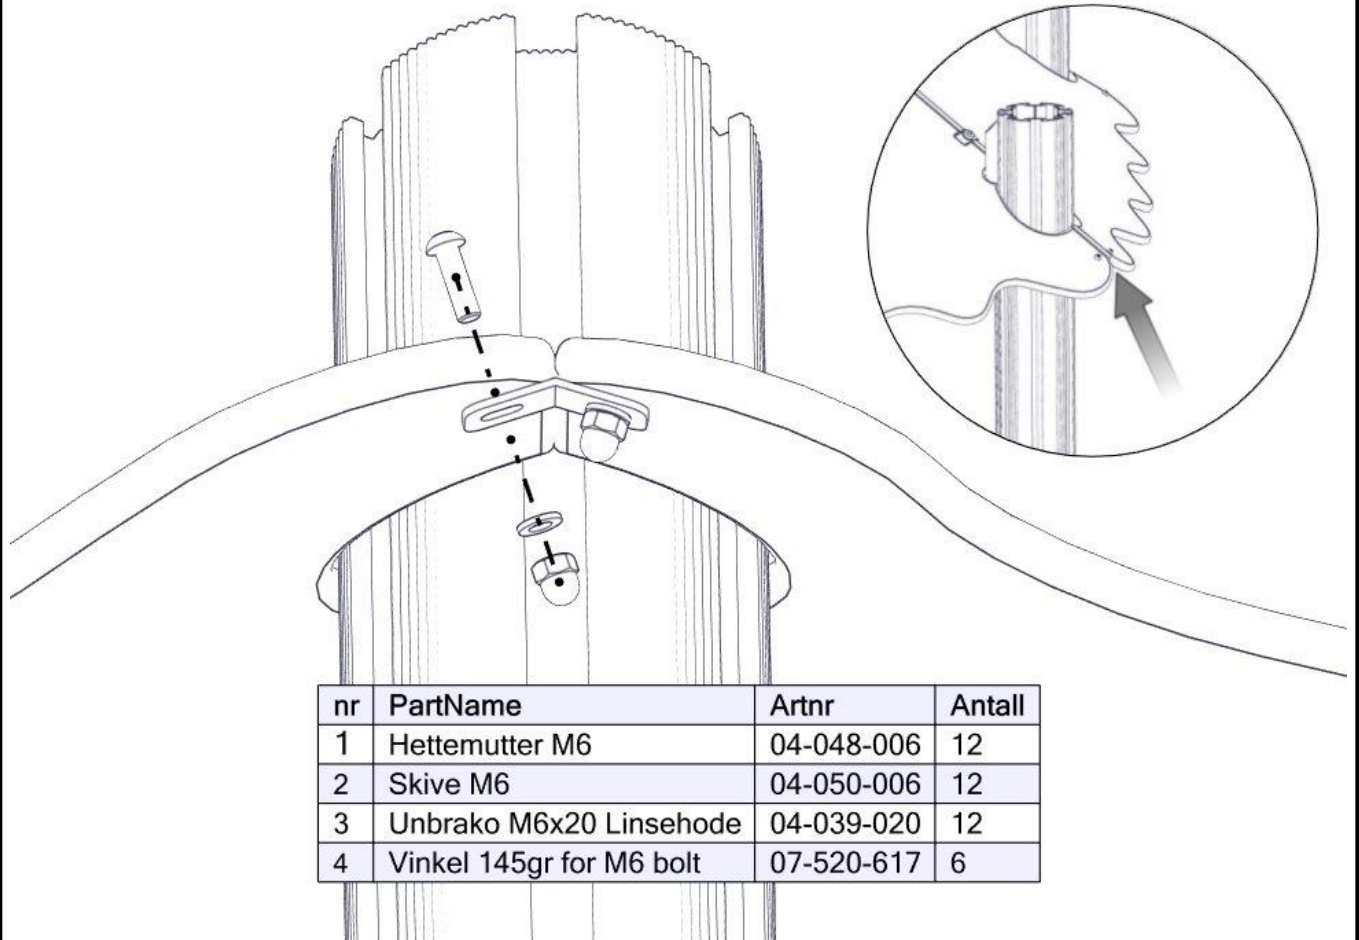

Montering av lekeapparatet / Assembly instructions / Montering av lekredskapet

Se på hovedmontering for posisjon
 Look at main assembly for position
 Titta på hovudmontering for posisjon

Montering av lekeapparatet / Assembly instructions / Montering av lekredskapet

nr	PartName	Artnr	Antall
1	Tak 6-kant	07-500-600	6
2	Torx M8x45	04-000-045	18
3	Møbelknapp M8x11	04-030-011	18

nr	PartName	Artnr	Antall
4	Skive M8	04-050-008	18
5	Feste U 6-kant tak	07-520-611	

Montering av lekeapparatet / Assembly instructions / Montering av lekredskapet