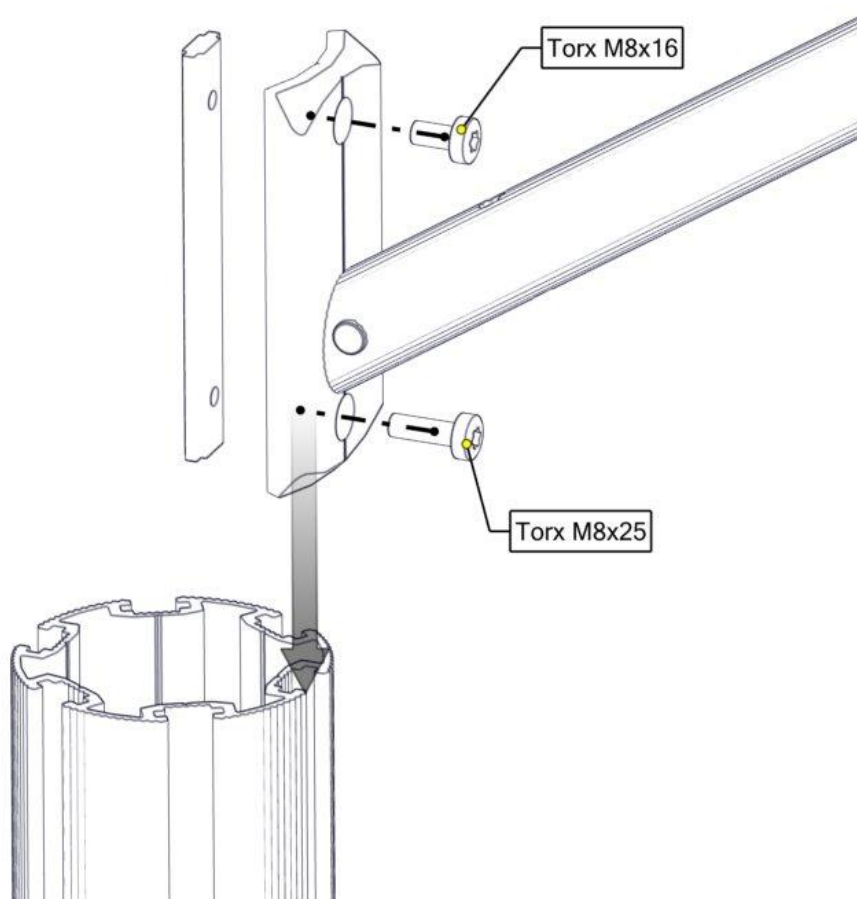

Montering av lekeapparatet / Assembly instructions / Montering av lekredskapet

Se på hovedmontering for posisjon
Look at main assembly for position
Titta på hovudmontering for posisjon