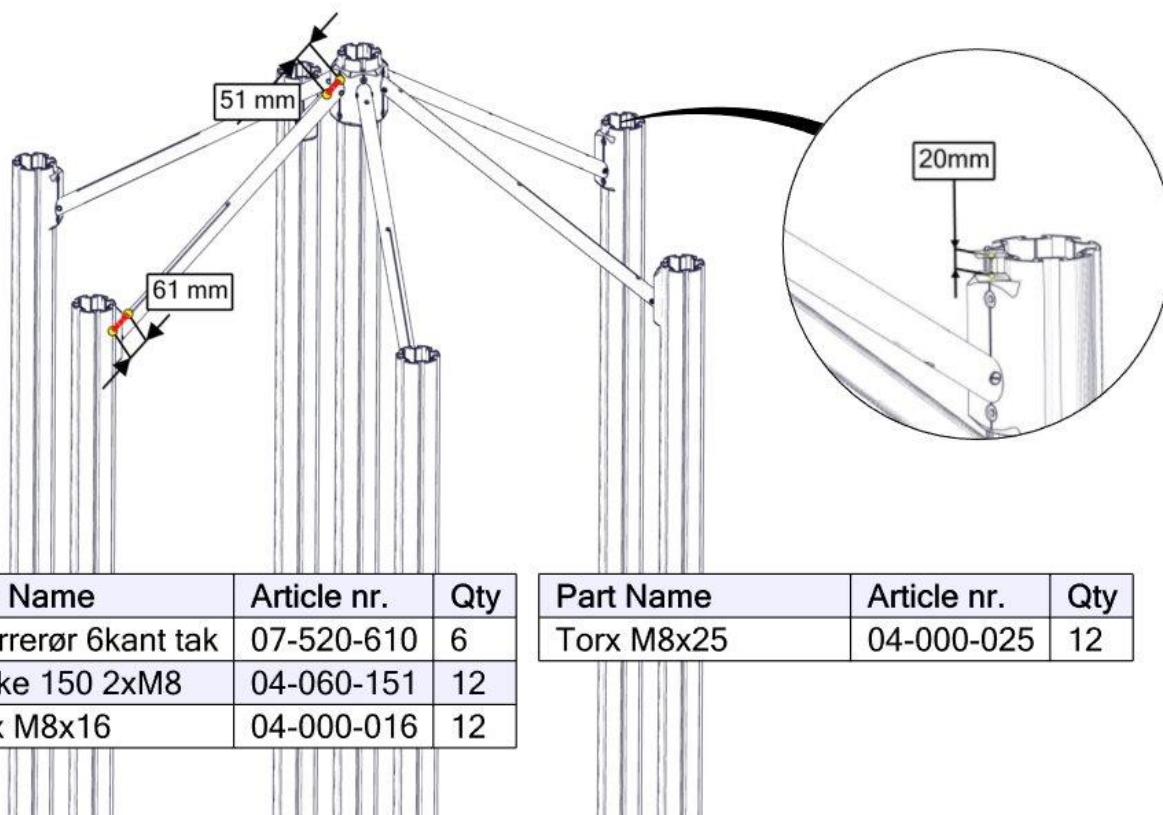

Montering av lekeapparatet / Assembly instructions / Montering av lekredskapet

Se på hovedmontering for posisjon
Look at main assembly for position
Titta på hovudmontering for posisjon