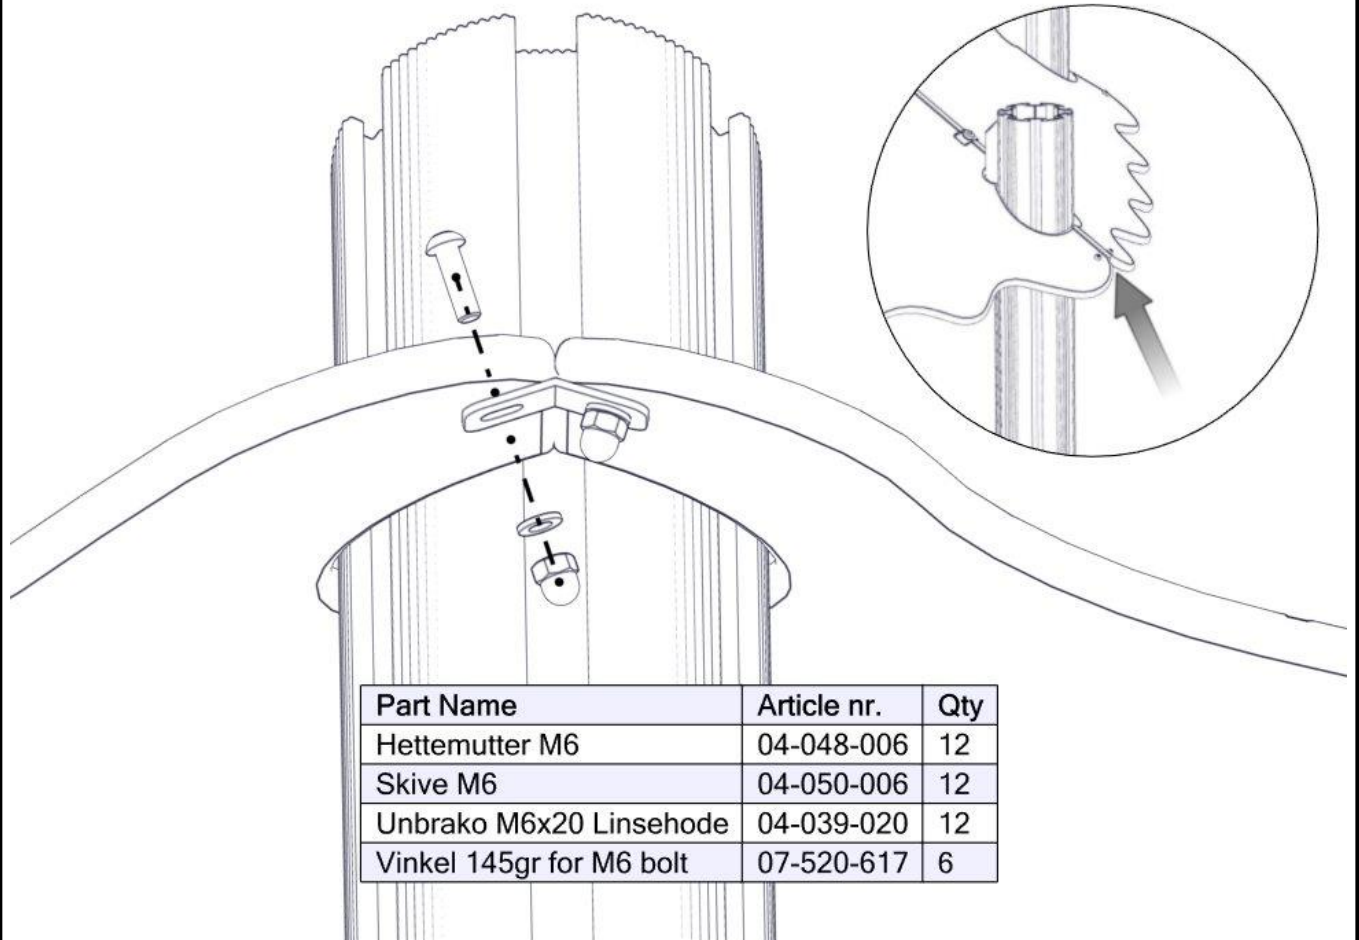

Montering av lekeapparatet / Assembly instructions / Montering av lekredskapet

Se på hovedmontering for posisjon
 Look at main assembly for position
 Titta på hovudmontering for posisjon

Montering av lekeapparatet / Assembly instructions / Montering av lekredskapet

Part Name	Article nr.	Qty
Torx M8x45	04-000-045	18
Møbelknapp M8x11	04-030-011	18
Skive M8	04-050-008	18

Part Name	Article nr.	Qty
Tak 6kant med leuf	07-500-601	6
Feste U 6-kant tak	07-520-611	18

Montering av lekeapparatet / Assembly instructions / Montering av lekredskapet