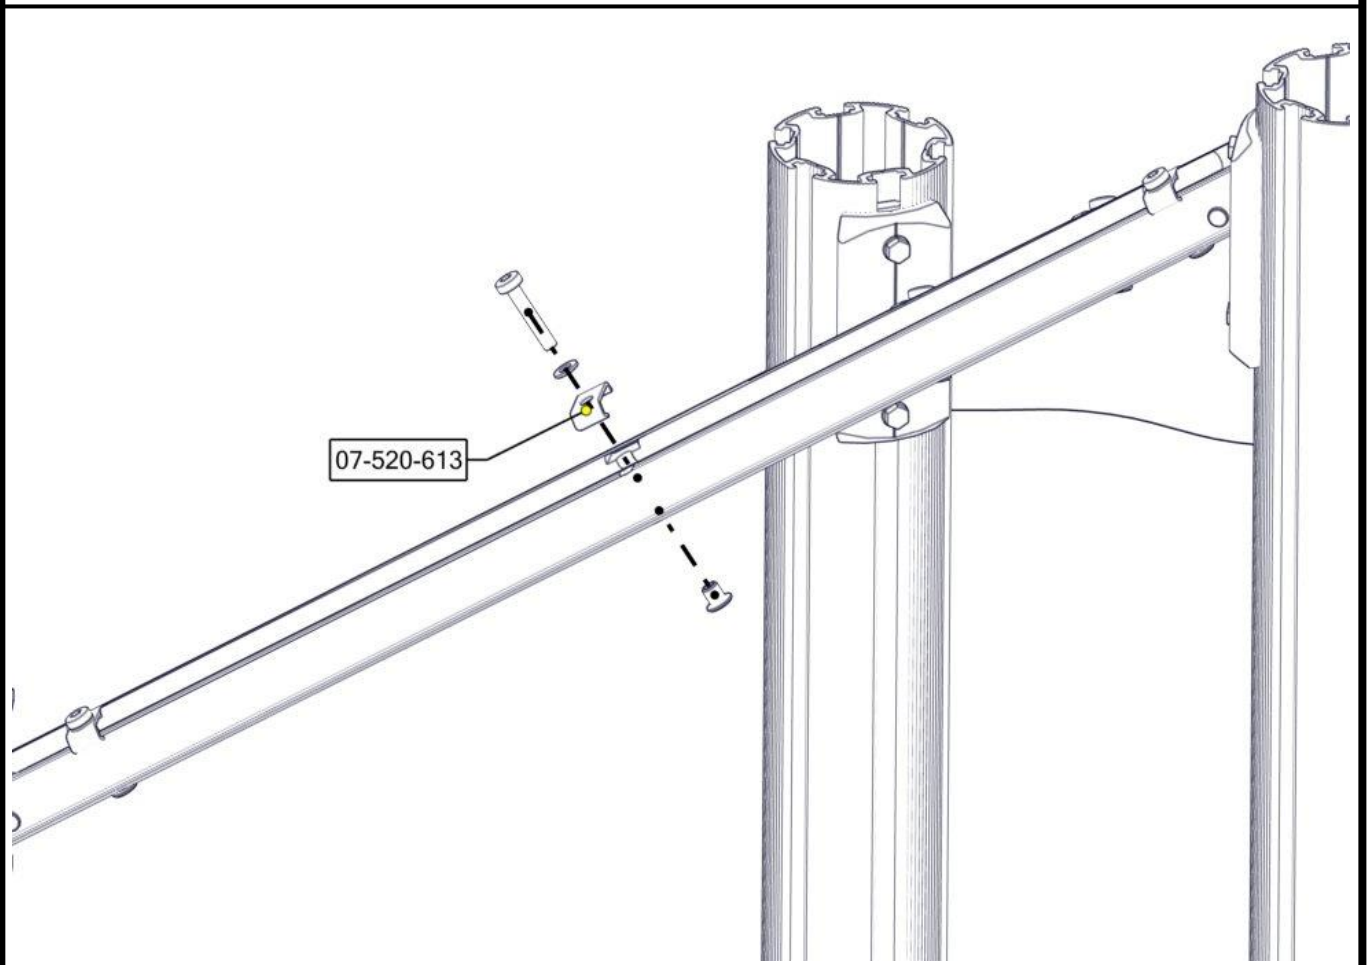

Montering av lekeapparatet / Assembly instructions / Montering av lekredskapet