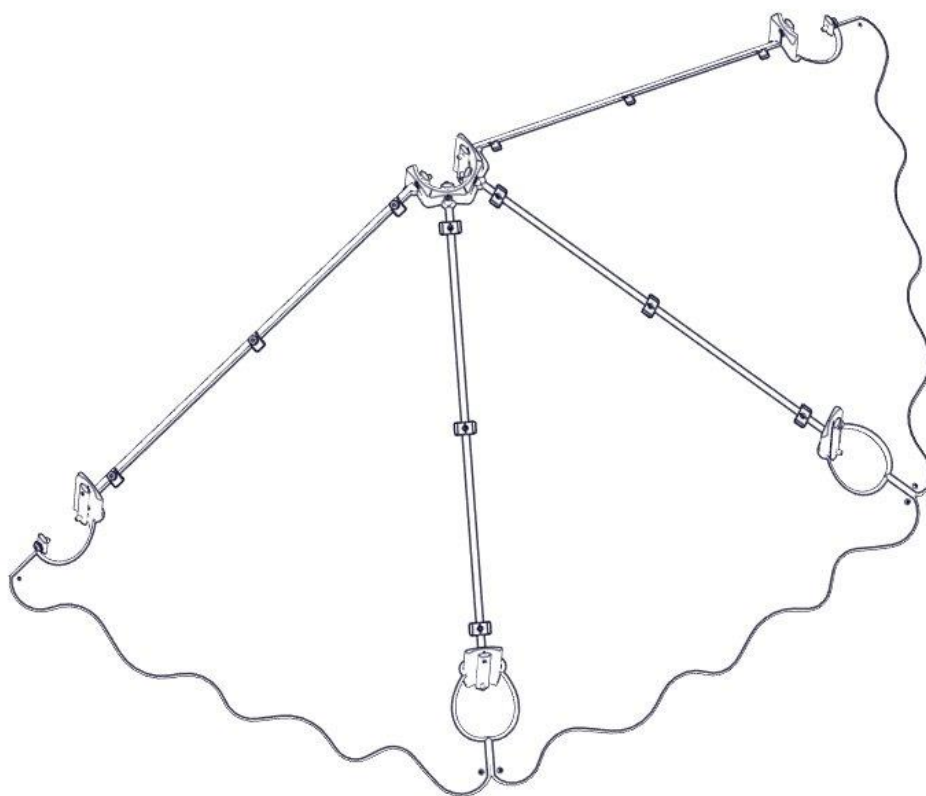

N**Monteringsanvisning****EN****Assembly Instructions****S****Monteringsanvisning**

Produkt nr. / Product no. / Produkt nr.

07-520-603K**Grå**

Ord. nr. _____

Dato. _____

Sign. _____

**søve**

Søve AS
Grønnvoldveien 290
3830 Ulefoss - Norway
Tlf: +47 35 94 65 65
www.sove.no

**søve**

Søve AB
EA Rosengrensgatan 32
421 31 Västra Frölunda
Phone: +46 (0)31 773 97 00
www.sove.se

Boltepakker for / Boltpackage for / Bultpaket för

Sign. _____

Tak 6-kant halv grå 07-520-603K	Navn	Artnr/dimensjon	Ant	Lev
	Tak 6-kant Grå	07-520-600	3	
	Sperrerør tak 6-kant Sort	07-520-610	4	
	Brikke 50 1xM8 Brikke 150 2xM8	04-060-050 04-060-151	2 8	
	Torx M8x16 Torx M8x25 Torx M8x45	04-000-016 04-000-025 04-000-045	8 10 12	
	Møbelknapp M8x11	04-030-011	12	

Boltepakker for / Boltpackage for / Bultpaket för

Sign. _____

Tak 6-kant halv grå 07-520-603K	Navn	Artnr/dimensjon	Ant	Lev
	Skive M6	04-050-006	4	
	Skive M8	04-050-008	28	
	Skive M8 stor	04-055-008	4	
	Feste U 6-kant tak	07-520-611	6	
	Feste U 6-kant tak	07-520-613	6	
	Vinkel 145 gr. For M6 bolt	07-520-617	2	
	Unbrako M6x20 Linsehode	04-039-020	4	
	Hettemutter M6	04-048-006	4	