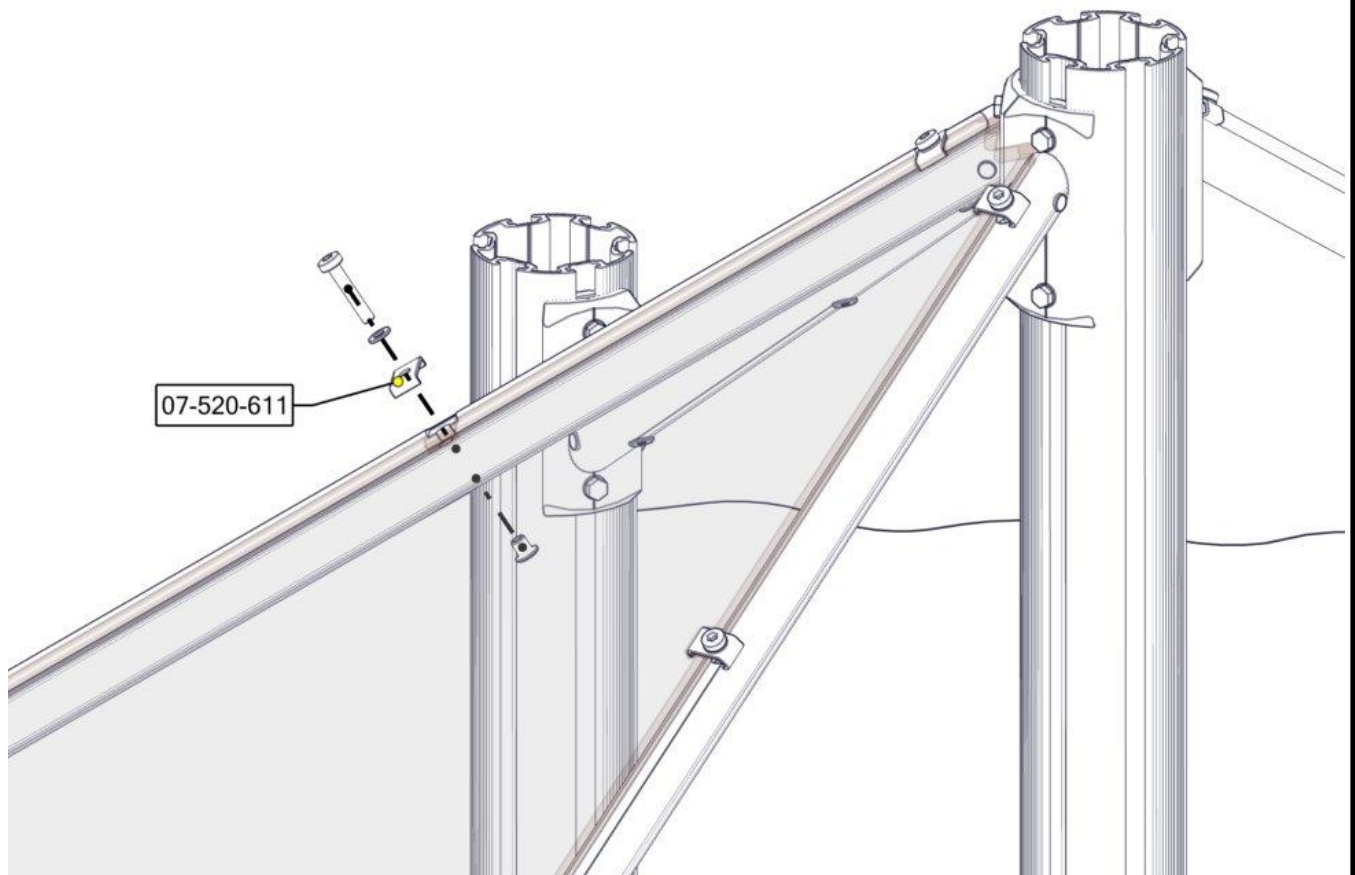

nr	PartName	Artnr	Antall
1	Tak 6-kant	07-500-600	3
2	Torx M8x45	04-000-045	12
3	Møbelknapp M8x11	04-030-011	12
4	Skive M8	04-050-008	12

nr	PartName	Artnr	Antall
5	Feste U 6-kant tak	07-520-611	6
6	Feste U 6-kant tak	07-520-613	6