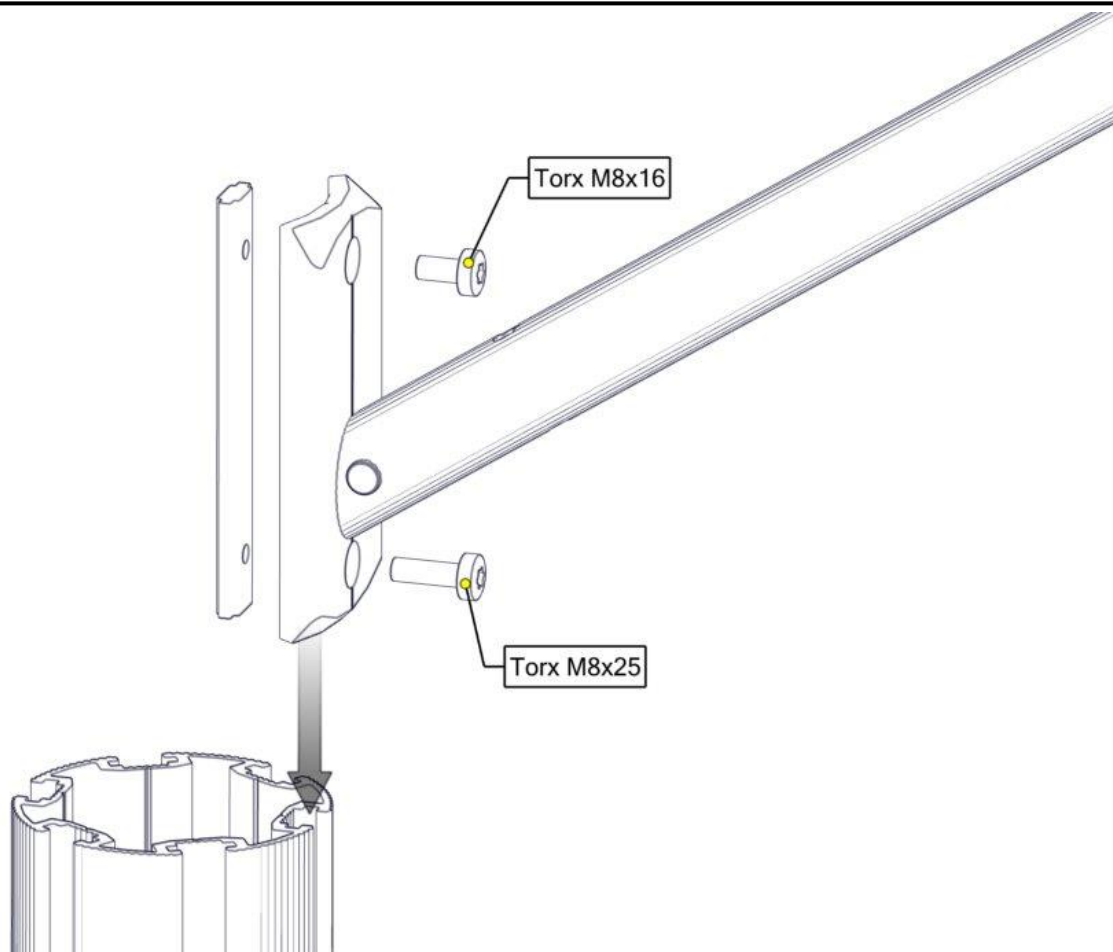

Montering av lekeapparatet / Assembly instructions / Montering av lekredskapet

Se på hovedmontering for posisjon
Look at main assembly for position
Titta på hovudmontering för position