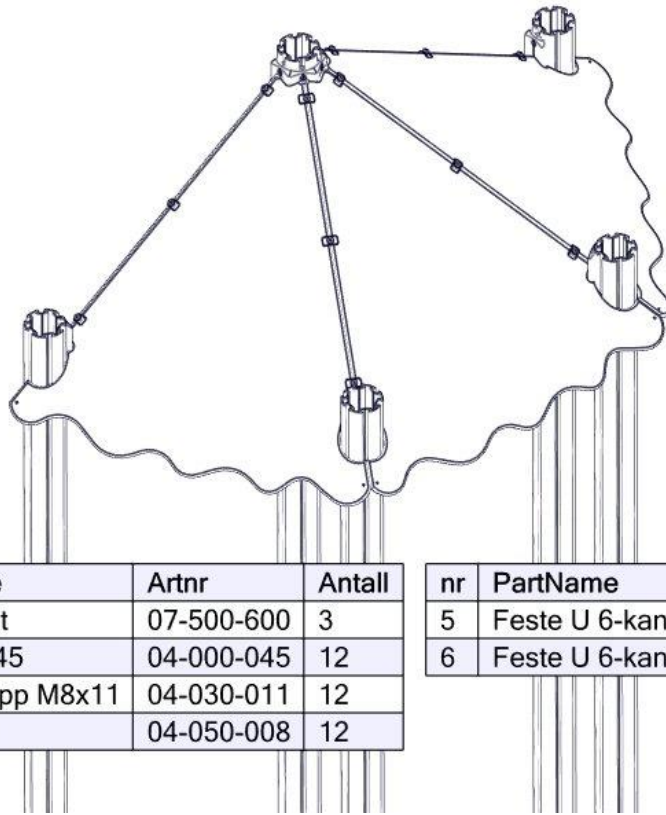

**søve**

Søve AB
EA Rosengrensgatan 32
421 31 Västra Frölunda
Phone: +46 (0)31 773 97 00
www.sove.se

Boltepakker for / Boltpackage for / Bultpaket för

Sign. _____

Tak 6-kant halv grå 07-520-603K	Navn	Artnr/dimensjon	Ant	Lev
	Tak 6-kant Grå	07-520-600	3	
	Sperrerør tak 6-kant Sort	07-520-610	4	
	Brikke 50 1xM8 Brikke 150 2xM8	04-060-050 04-060-151	2 8	
	Torx M8x16 Torx M8x25 Torx M8x45	04-000-016 04-000-025 04-000-045	8 10 12	
	Møbelknapp M8x11	04-030-011	12	

Boltepakker for / Boltpackage for / Bultpaket för

Sign. _____

Tak 6-kant halv grå 07-520-603K	Navn	Artnr/dimensjon	Ant	Lev
	Skive M6	04-050-006	4	
	Skive M8	04-050-008	28	
	Skive M8 stor	04-055-008	4	
	Feste U 6-kant tak	07-520-611	6	
	Feste U 6-kant tak	07-520-613	6	
	Vinkel 145 gr. For M6 bolt	07-520-617	2	
	Unbrako M6x20 Linsehode	04-039-020	4	
	Hettemutter M6	04-048-006	4	

Montering av lekeapparatet / Assembly instructions / Montering av lekredskapet

Se på hovedmontering for posisjon
 Look at main assembly for position
 Titta på hovudmontering för position

Montering av lekeapparatet / Assembly instructions / Montering av lekredskapet