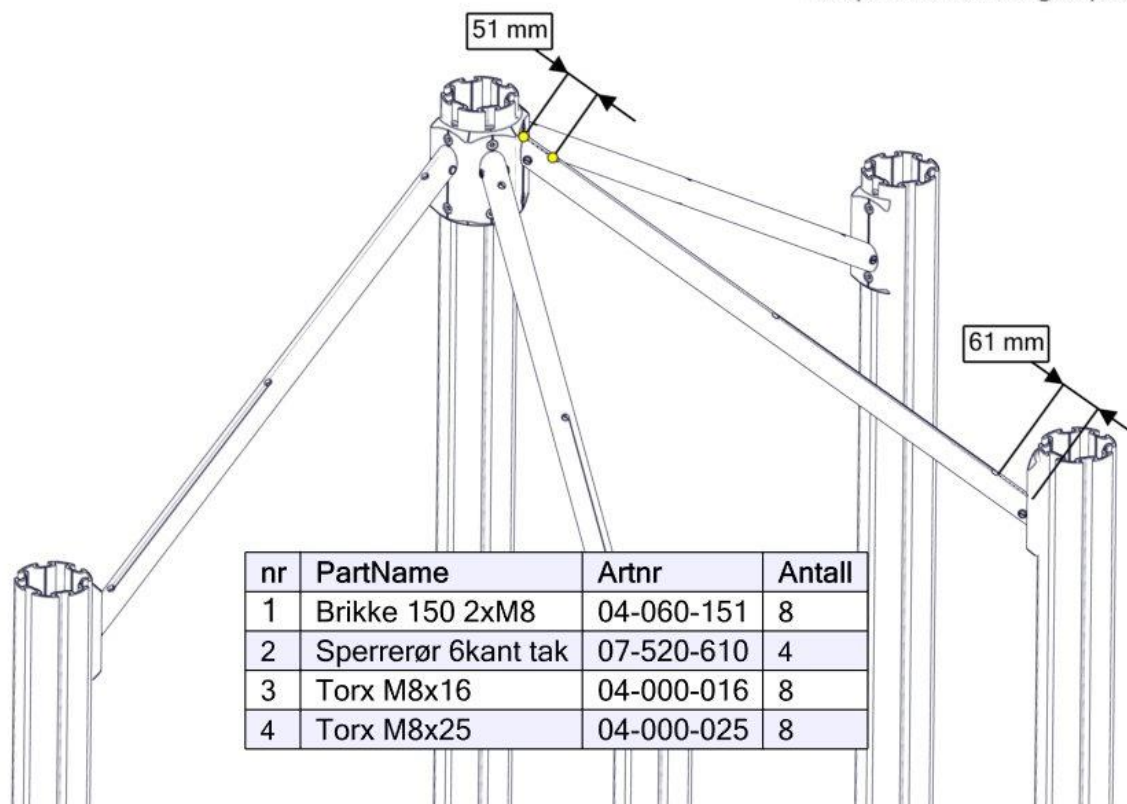

Montering av lekeapparatet / Assembly instructions / Montering av lekredskapet

Se på hovedmontering for posisjon
Look at main assembly for position
Titta på hovudmontering för position