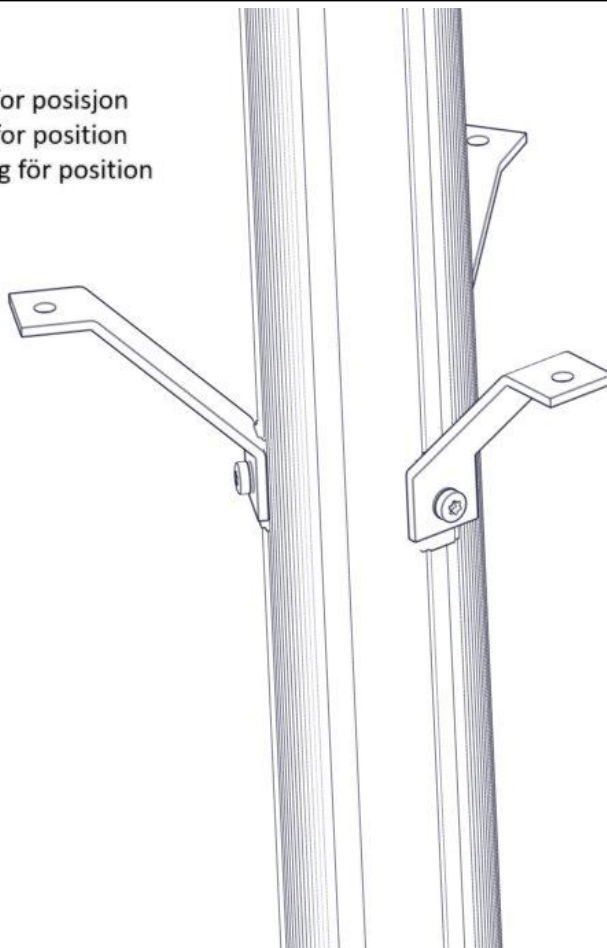

Part Name	Article nr.	Qty
Torx M8x20	04-000-020	3
Skive M8	04-050-008	3
Feste 45 gr 120x120x40x5	04-400-001	3
Brikke 50 1XM8	04-060-050	3

Se på hovedmontering for posisjon
Look at main assembly for position
Titta på hovudmontering för position