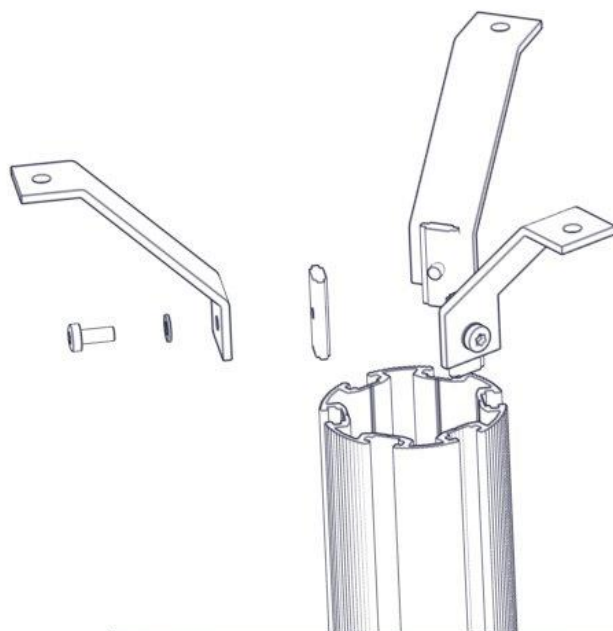

N**Monteringsanvisning****EN****Assembly Instructions****S****Monteringsanvisning**

Produkt nr. / Product no. / Produkt nr.

07-520-604K**Grønn**

Ord. nr. _____

Dato. _____

Sign. _____

**søve**

Søve AS
Grønnvoldveien 290
3830 Ulefoss - Norway
Tlf: +47 35 94 65 65
www.sove.no

**søve**

Søve AB
EA Rosengrensgatan 32
421 31 Västra Frölunda
Phone: +46 (0)31 773 97 00
www.sove.se

Boltepakker for / Boltpackage for / Bultpaket för		Sign. _____		
Bord 6kant hus 07-520-604K	Navn	Artnr/ dimensjon	Ant	Lev
	Bord 6kant hus Grønn	07-520-604	1	
	Møbelknapp M8 x 11	04-030-011	3	
	Brikke 50 1xM8	04-060-050	3	
	Torx M8x12 Torx M8x20	04-000-012 04-000-020	3 3	
	Skive M8	04-050-008	6	
	Feste 45gr 120x120x40x5	04-400-001	3	

Montering av lekeapparatet / Assembly instructions / Montering av lekredskapet

Part Name	Article nr.	Qty
Torx M8x20	04-000-020	3
Skive M8	04-050-008	3
Feste 45 gr 120x120x40x5	04-400-001	3
Brikke 50 1XM8	04-060-050	3

Se på hovedmontering for posisjon
 Look at main assembly for position
 Titta på hovudmontering för position

Montering av lekeapparatet / Assembly instructions / Montering av lekredskapet

Part Name	Article nr.	Qty
Torx M8x12	04-000-012	3
Skive M8	04-050-008	3
Møbelknapp M8x11	04-030-011	3