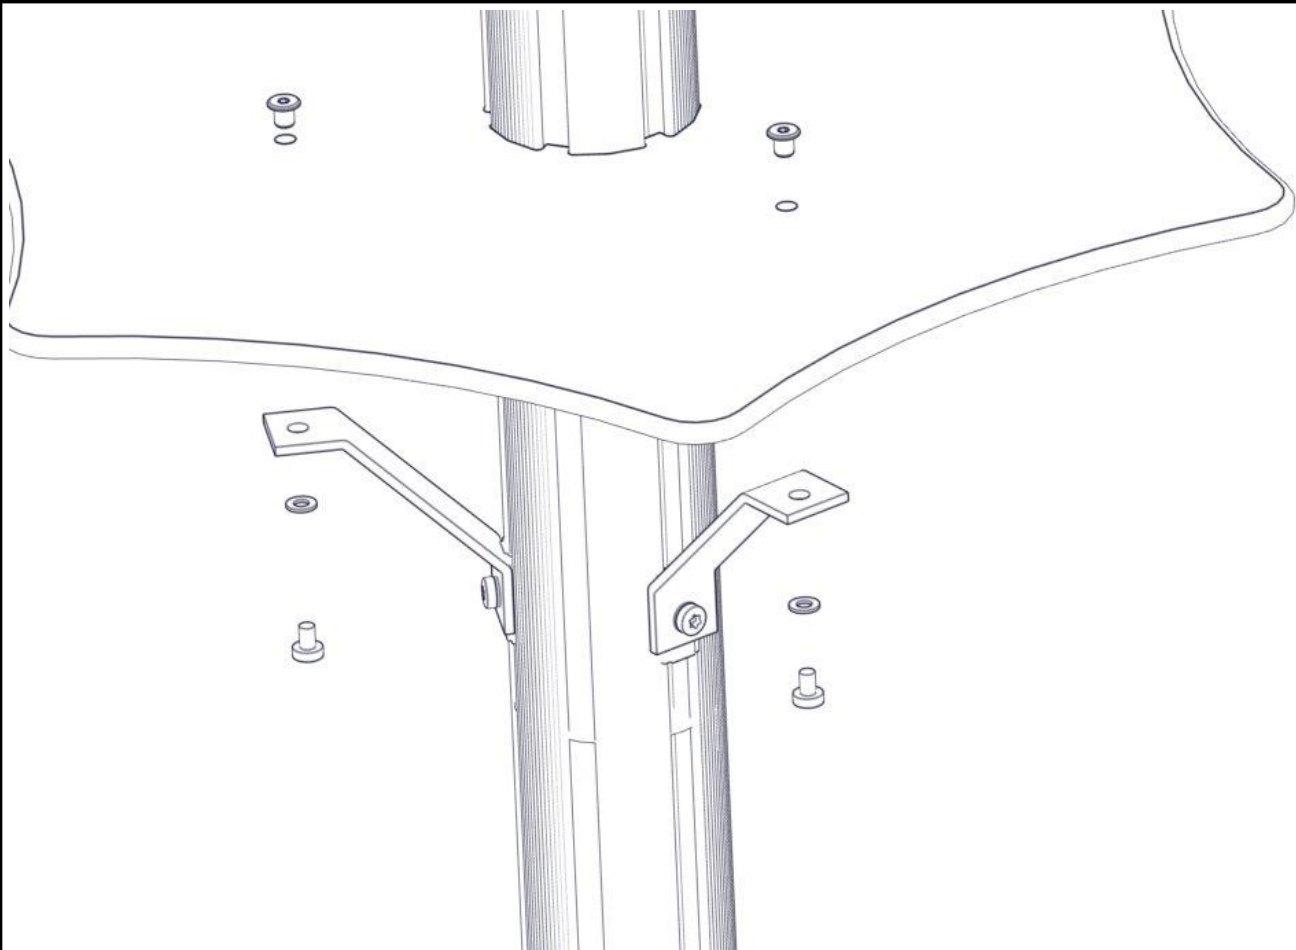

Montering av lekeapparatet / Assembly instructions / Montering av lekredskapet

Part Name	Article nr.	Qty
Torx M8x12	04-000-012	3
Skive M8	04-050-008	3
Møbelknapp M8x11	04-030-011	3

Part Name	Article nr.	Qty
Bord 6kant hus grønn	07-520-604	1