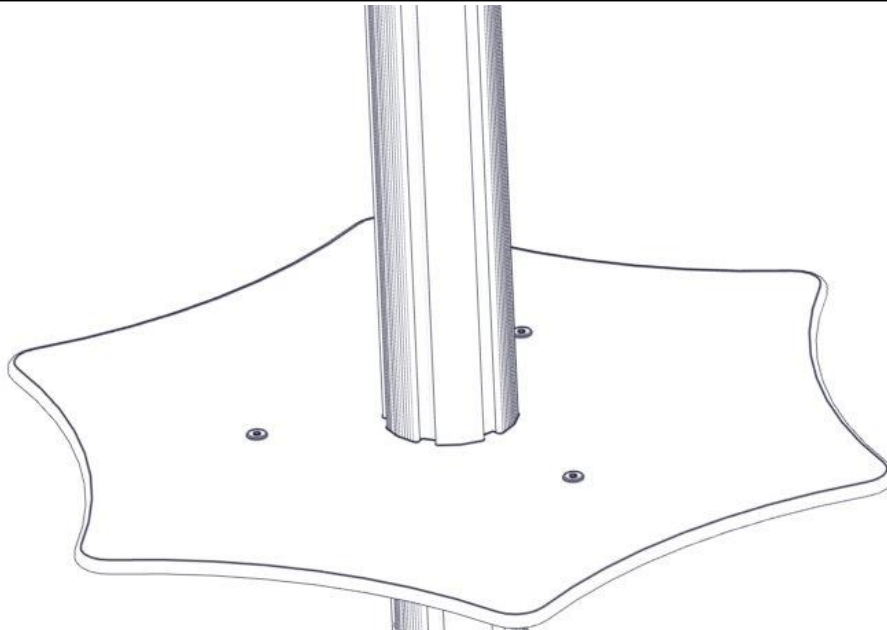

Montering av lekeapparatet / Assembly instructions / Montering av lekredskapet

Part Name	Article nr.	Qty
Torx M8x12	04-000-012	3
Skive M8	04-050-008	3
Møbelknapp M8x11	04-030-011	3

Part Name	Article nr.	Qty
Bord 6kant hus grønn	07-520-604	1