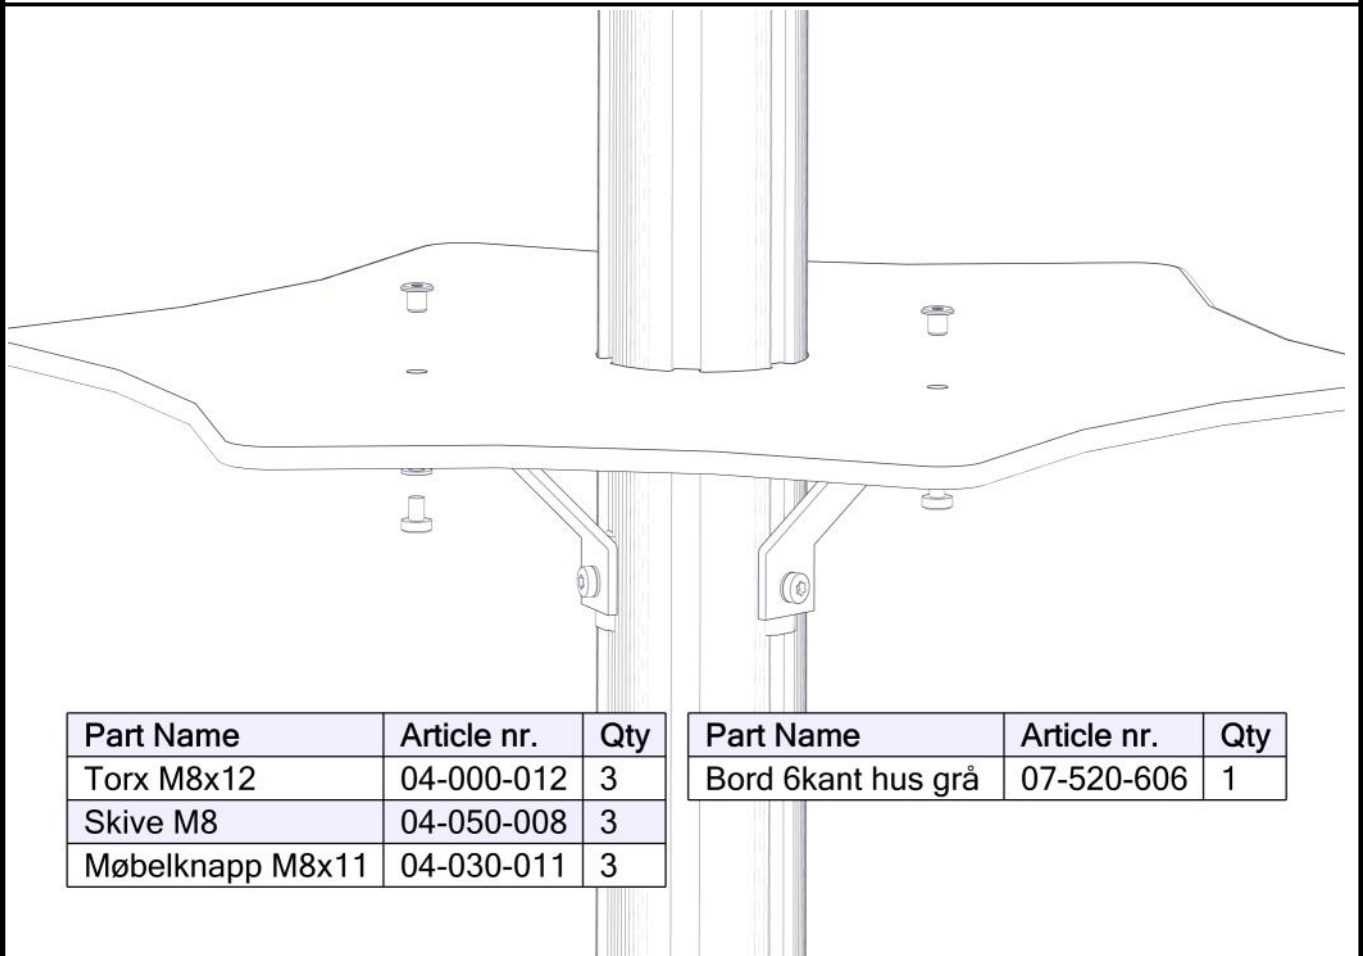

N**Monteringsanvisning****EN****Assembly Instructions****S****Monteringsanvisning**

Produkt nr. / Product no. / Produkt nr.

07-520-606K**Grå**

Ord. nr. _____

Dato. _____

Sign. _____

**søve**

Søve AS
Grønnvoldveien 290
3830 Ulefoss - Norway
Tlf: +47 35 94 65 65
www.sove.no

Montering av lekeapparatet / Assembly instructions / Montering av lekredskapet

Part Name	Article nr.	Qty
Torx M8x20	04-000-020	3
Skive M8	04-050-008	3
Feste 45 gr 120x120x40x5	04-400-001	3
Brikke 50 1XM8	04-060-050	3

Se på hovedmontering for posisjon
 Look at main assembly for position
 Titta på hovudmontering för position

Montering av lekeapparatet / Assembly instructions / Montering av lekredskapet

Boltepakker for / Boltpackage for / Bultpaket för		Sign. _____.		
Bord 6kant hus 07-520-606K	Navn	Artnr/ dimensjon	Ant	Lev
	Bord 6kant hus Grå	07-520-606	1	
	Møbelknapp M8 x 11	04-030-011	3	
	Brikke 50 1xM8	04-060-050	3	
	Torx M8x12 Torx M8x20	04-000-012 04-000-020	3 3	
	Skive M8	04-050-008	6	
	Feste 45gr 120x120x40x5	04-400-001	3	