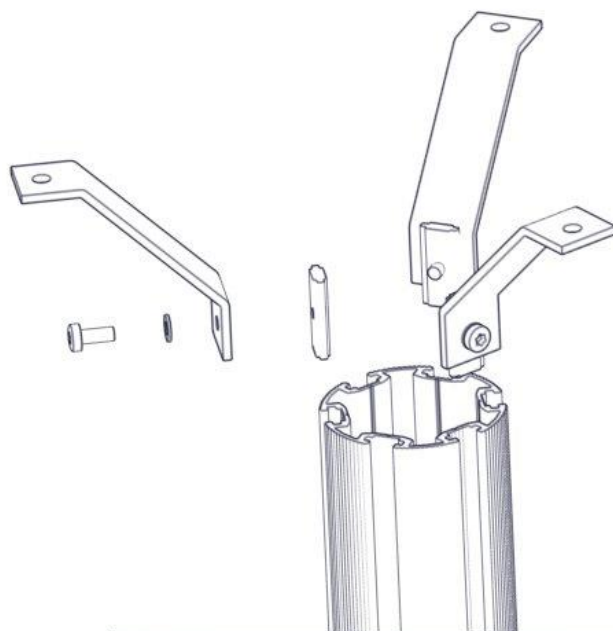

N**Monteringsanvisning****EN****Assembly Instructions****S****Monteringsanvisning**

Produkt nr. / Product no. / Produkt nr.

07-520-606K**Grå**

Ord. nr. _____

Dato. _____

Sign. _____

**søve**

Søve AS
Grønnvoldveien 290
3830 Ulefoss - Norway
Tlf: +47 35 94 65 65
www.sove.no

Søve AB
EA Rosengrensgatan 32
421 31 Västra Frölunda
Phone: +46 (0)31 773 97 00
www.sove.se

Boltepakker for / Boltpackage for / Bultpaket för		Sign. _____		
Bord 6kant hus 07-520-606K	Navn	Artnr/ dimensjon	Ant	Lev
	Bord 6kant hus Grå	07-520-606	1	
	Møbelknapp M8 x 11	04-030-011	3	
	Brikke 50 1xM8	04-060-050	3	
	Torx M8x12 Torx M8x20	04-000-012 04-000-020	3 3	
	Skive M8	04-050-008	6	
	Feste 45gr 120x120x40x5	04-400-001	3	

Montering av lekeapparatet / Assembly instructions / Montering av lekredskapet

Part Name	Article nr.	Qty
Torx M8x20	04-000-020	3
Skive M8	04-050-008	3
Feste 45 gr 120x120x40x5	04-400-001	3
Brikke 50 1XM8	04-060-050	3