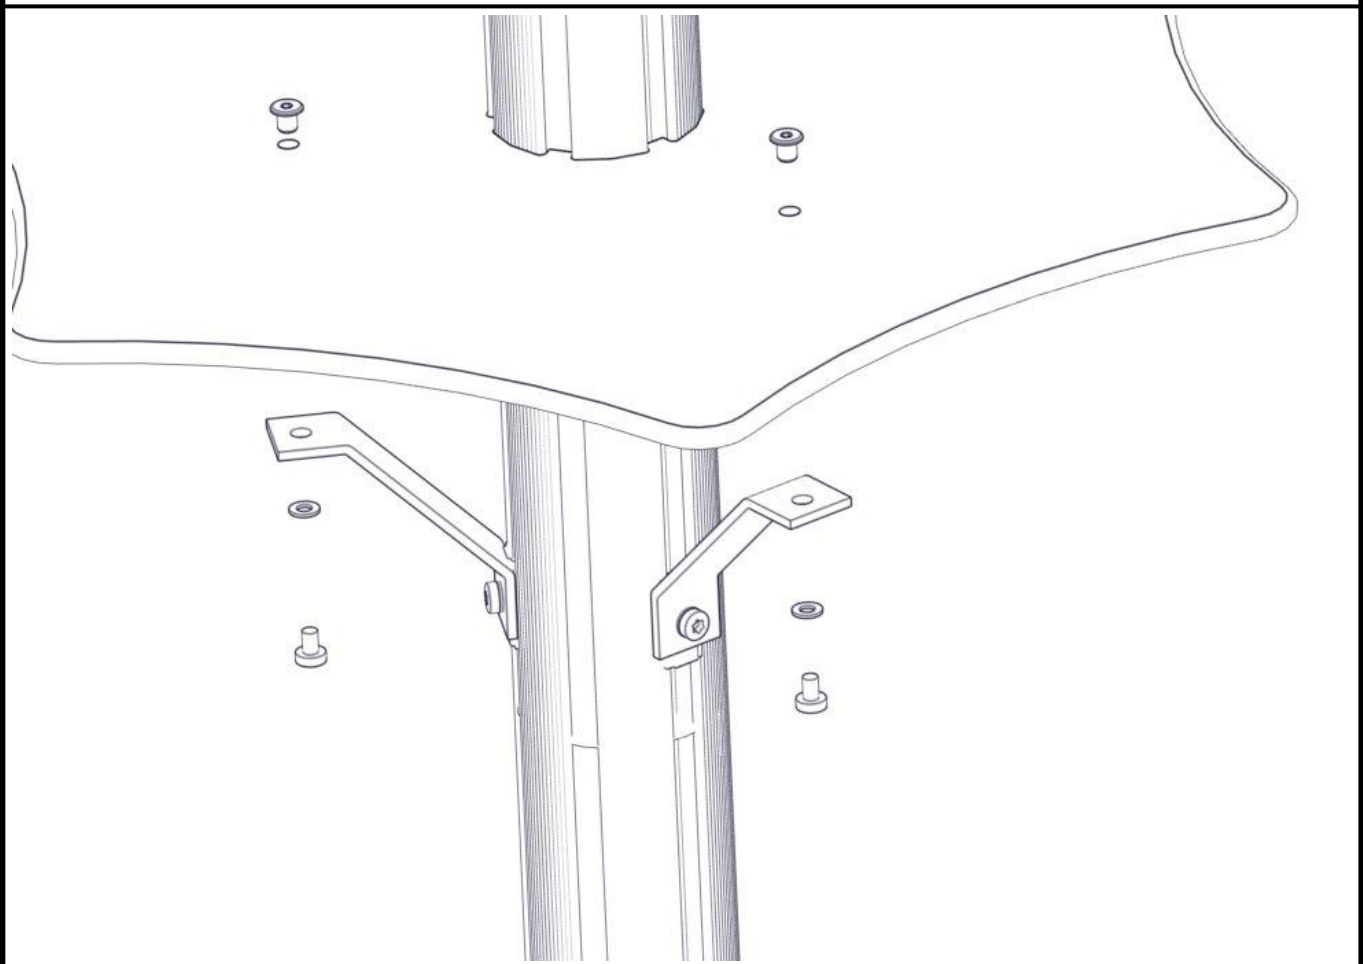

Montering av lekeapparatet / Assembly instructions / Montering av lekredskapet