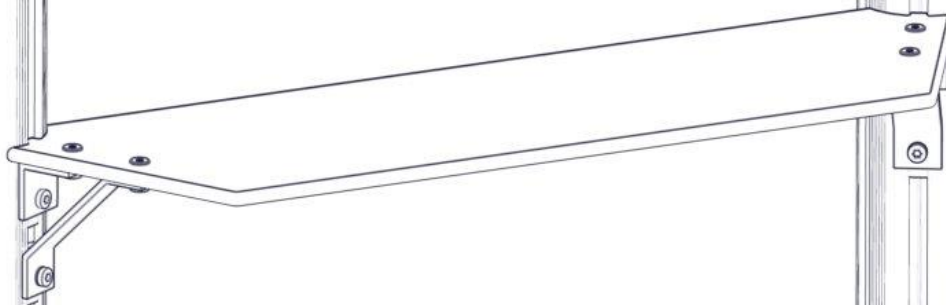

Montering av lekeapparatet / Assembly instructions / Montering av lekredskapet

Part Name	Article nr.	Qty
Torx M8x12	04-000-012	4
Skive M8	04-050-008	4
Sitebenk CC880	07-520-607	1

Part Name	Article nr.	Qty
Møbelknapp M8x11	04-030-011	4