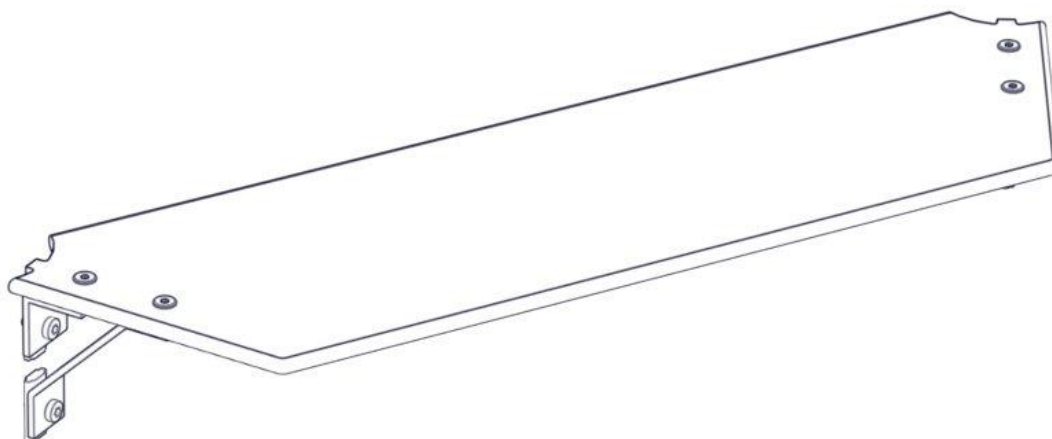

**Monteringsanvisning****Assembly Instructions****Monteringsanvisning**

Produkt nr. / Product no. / Produkt nr.

07-520-607K**Grønn**

Ord. nr. _____

Dato. _____

Sign. _____

**søve**

Søve AS
Grønnvoldveien 290
3830 Ulefoss - Norway
Tlf: +47 35 94 65 65
www.sove.no

**søve**

Søve AB
EA Rosengrensgatan 32
421 31 Västra Frölunda
Phone: +46 (0)31 773 97 00
www.sove.se

Boltepakker for / Boltpackage for / Bultpaket för

Sign. _____

Sitebenk 6kant hus 07-520-607K	Navn	Artnr/ dimensjon	Ant	Lev
	Sitteplate Grønn	07-520-607	1	
	Møbelknapp M8 x 11	04-030-011	4	
	Brikke 50 1xM8	04-060-050	4	
	Torx M8x12 Torx M8x20	04-000-012 04-000-020	4 4	
	Skive M8	04-050-008	6	
	Vinkel 50x50x50x5 11mm hull	04-070-050	2	

Boltepakker for / Boltpackage for / Bultpaket för

Sign. _____.

Sitebenk 6kant hus 07-520-607K	Navn	Artnr/ dimensjon	Ant	Lev
	Feste 45gr 120x120x40x5	04-400-001	2	

Montering av lekeapparatet / Assembly instructions / Montering av lekredskapet