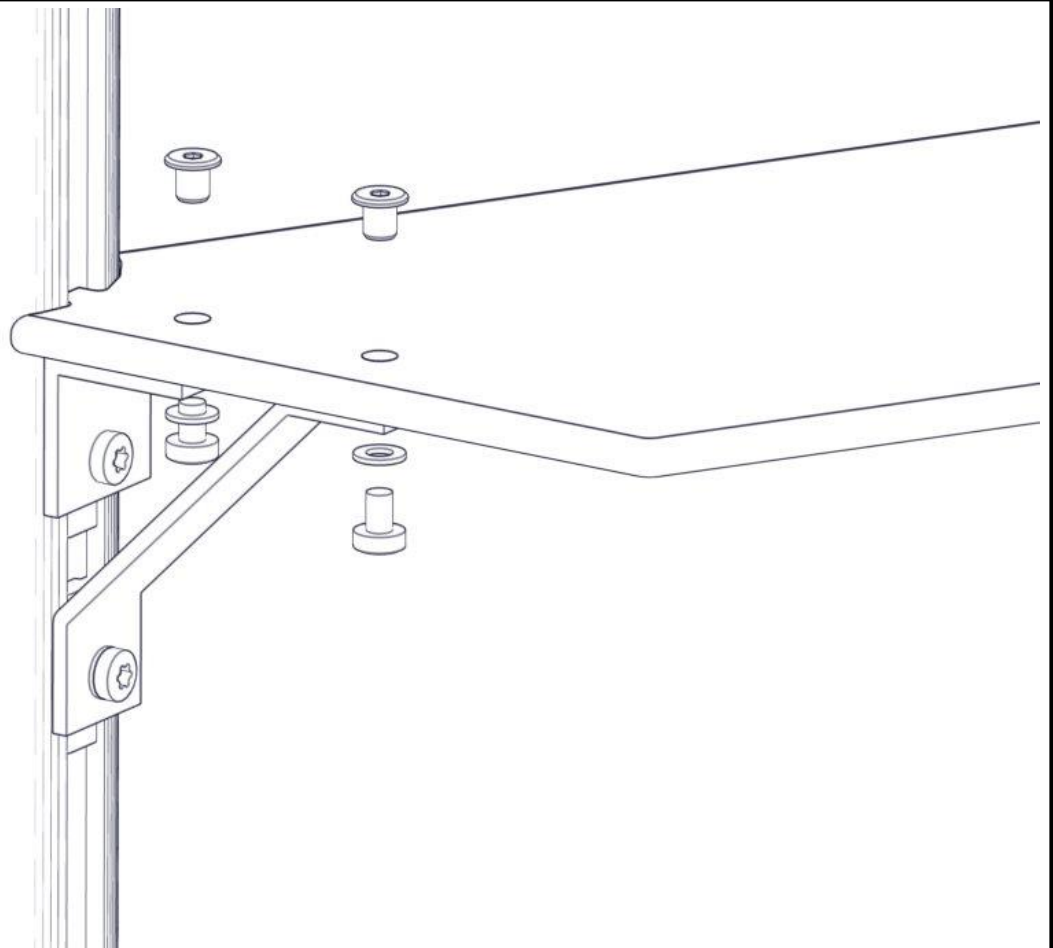

Montering av lekeapparatet / Assembly instructions / Montering av lekredskapet

Part Name	Article nr.	Qty
Torx M8x12	04-000-012	4
Skive M8	04-050-008	4
Sitebenk CC880	07-520-607	1

Part Name	Article nr.	Qty
Møbelknapp M8x11	04-030-011	4