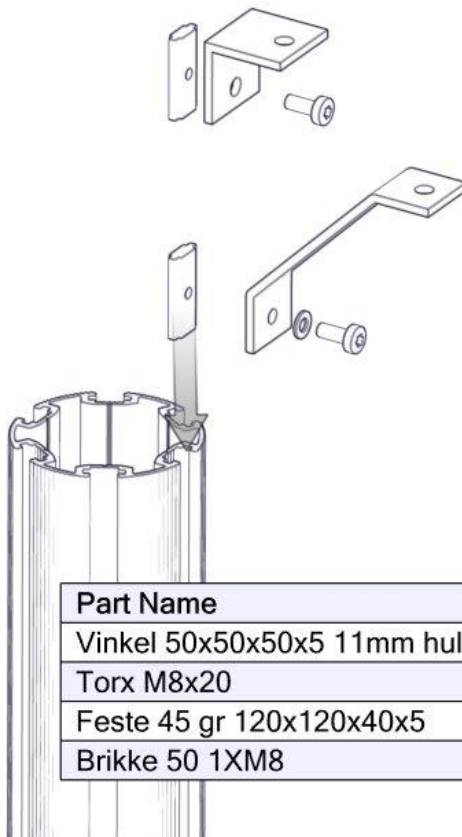

**søve**

Søve AB
EA Rosengrensgatan 32
421 31 Västra Frölunda
Phone: +46 (0)31 773 97 00
www.sove.se

Boltepakker for / Boltpackage for / Bultpaket för

Sign. _____

Sitebenk 6kant hus 07-520-607K	Navn	Artnr/ dimensjon	Ant	Lev
	Sitteplate Grønn	07-520-607	1	
	Møbelknapp M8 x 11	04-030-011	4	
	Brikke 50 1xM8	04-060-050	4	
	Torx M8x12 Torx M8x20	04-000-012 04-000-020	4 4	
	Skive M8	04-050-008	6	
	Vinkel 50x50x50x5 11mm hull	04-070-050	2	

Boltepakker for / Boltpackage for / Bultpaket för

Sign. _____.

Sitebenk 6kant hus 07-520-607K	Navn	Artnr/ dimensjon	Ant	Lev
	Feste 45gr 120x120x40x5	04-400-001	2	

Montering av lekeapparatet / Assembly instructions / Montering av lekredskapet

2x

Part Name	Article nr.	Qty
Vinkel 50x50x50x5 11mm hull	04-070-050	1
Torx M8x20	04-000-020	2
Feste 45 gr 120x120x40x5	04-400-001	1
Brikke 50 1XM8	04-060-050	2

2x

Se på hovedmontering for posisjon
 Look at main assembly for position
 Titta på hovudmontering för position