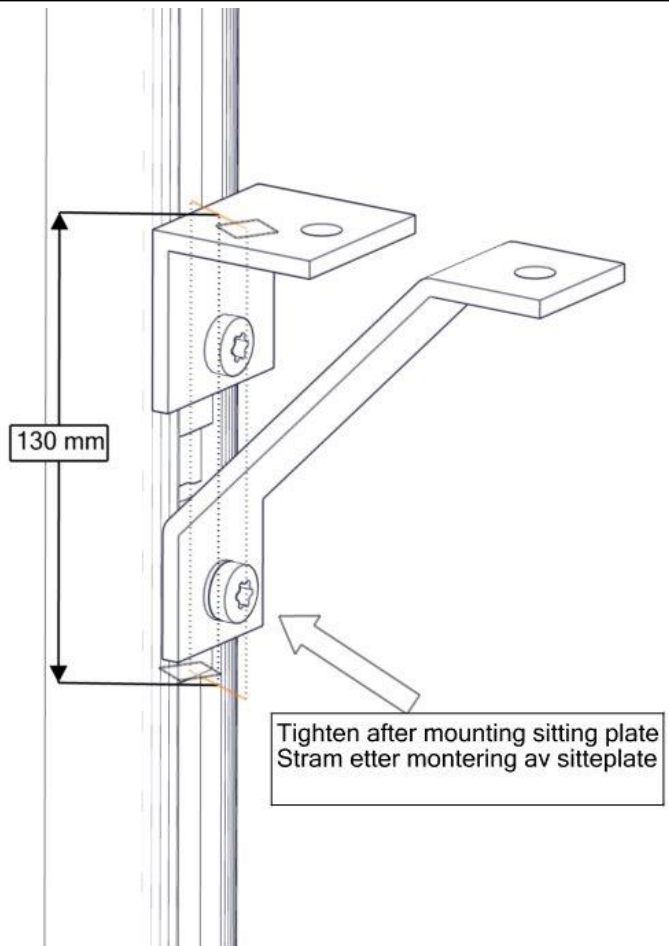

Boltepakker for / Boltpackage for / Bultpaket för

Sign. _____.

Sitebenk 6kant hus 07-520-607K	Navn	Artnr/ dimensjon	Ant	Lev
	Feste 45gr 120x120x40x5	04-400-001	2	

Montering av lekeapparatet / Assembly instructions / Montering av lekredskapet

2x

Part Name	Article nr.	Qty
Vinkel 50x50x50x5 11mm hull	04-070-050	1
Torx M8x20	04-000-020	2
Feste 45 gr 120x120x40x5	04-400-001	1
Brikke 50 1XM8	04-060-050	2

2x

Se på hovedmontering for posisjon
 Look at main assembly for position
 Titta på hovudmontering för position