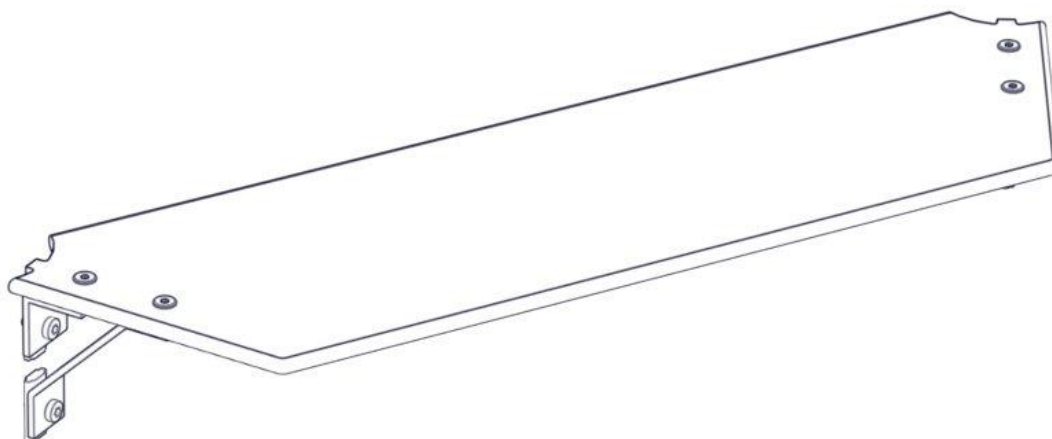

**Monteringsanvisning****Assembly Instructions****Monteringsanvisning**

Produkt nr. / Product no. / Produkt nr.

07-520-609K**Grå**

Ord. nr. _____

Dato. _____

Sign. _____

**søve**

Søve AS
Grønnvoldveien 290
3830 Ulefoss - Norway
Tlf: +47 35 94 65 65
www.sove.no

Søve AB
EA Rosengrensgatan 32
421 31 Västra Frölunda
Phone: +46 (0)31 773 97 00
www.sove.se

Boltepakker for / Boltpackage for / Bultpaket för		Sign. _____.		
Sitebenk 6kant hus 07-520-609K	Navn	Artnr/ dimensjon	Ant	Lev
	Sitteplate Grå	07-520-609	1	
	Møbelknapp M8 x 11	04-030-011	4	
	Brikke 50 1xM8	04-060-050	4	
	Torx M8x12 Torx M8x20	04-000-012 04-000-020	4 4	
	Skive M8	04-050-008	6	
	Vinkel 50x50x50x5 11mm hull	04-070-050	2	

Boltepakker for / Boltpackage for / Bultpaket för

Sign. _____.

Sitebenk 6kant hus 07-520-609K	Navn	Artnr/ dimensjon	Ant	Lev
	Feste 45gr 120x120x40x5	04-400-001	2	

Montering av lekeapparatet / Assembly instructions / Montering av lekredskapet