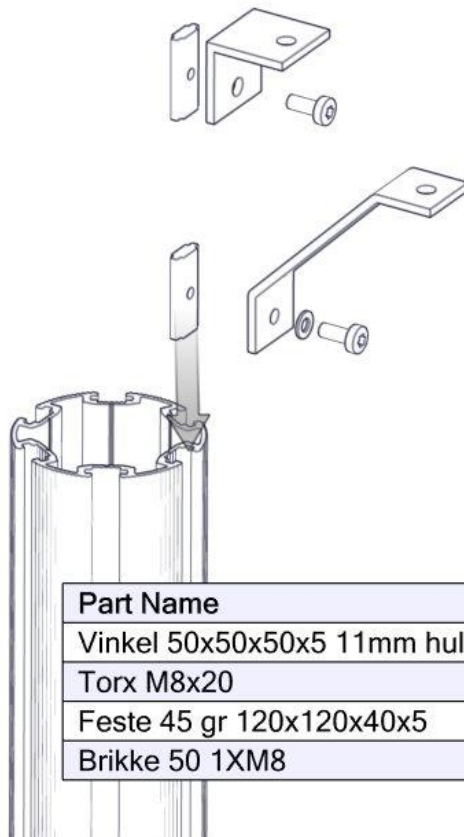

Søve AB
EA Rosengrensgatan 32
421 31 Västra Frölunda
Phone: +46 (0)31 773 97 00
www.sove.se

Boltepakker for / Boltpackage for / Bultpaket för		Sign. _____.		
Sitebenk 6kant hus 07-520-609K	Navn	Artnr/ dimensjon	Ant	Lev
	Sitteplate Grå	07-520-609	1	
	Møbelknapp M8 x 11	04-030-011	4	
	Brikke 50 1xM8	04-060-050	4	
	Torx M8x12 Torx M8x20	04-000-012 04-000-020	4 4	
	Skive M8	04-050-008	6	
	Vinkel 50x50x50x5 11mm hull	04-070-050	2	

Boltepakker for / Boltpackage for / Bultpaket för

Sign. _____.

Sitebenk 6kant hus 07-520-609K	Navn	Artnr/ dimensjon	Ant	Lev
	Feste 45gr 120x120x40x5	04-400-001	2	

Montering av lekeapparatet / Assembly instructions / Montering av lekredskapet

2x

Part Name	Article nr.	Qty
Vinkel 50x50x50x5 11mm hull	04-070-050	1
Torx M8x20	04-000-020	2
Feste 45 gr 120x120x40x5	04-400-001	1
Brikke 50 1XM8	04-060-050	2

2x

Se på hovedmontering for posisjon
 Look at main assembly for position
 Titta på hovudmontering för position