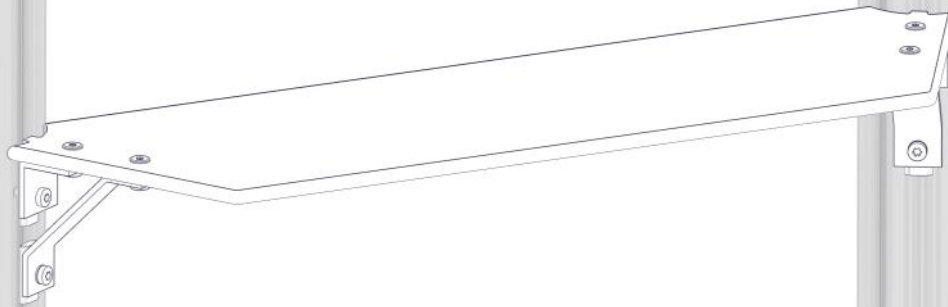

Montering av lekeapparatet / Assembly instructions / Montering av lekredskapet

Part Name	Article nr.	Qty
Torx M8x12	04-000-012	4
Skive M8	04-050-008	4
Sitebenk CC880	07-520-609	1

Part Name	Article nr.	Qty
Møbelknapp M8x11	04-030-011	4