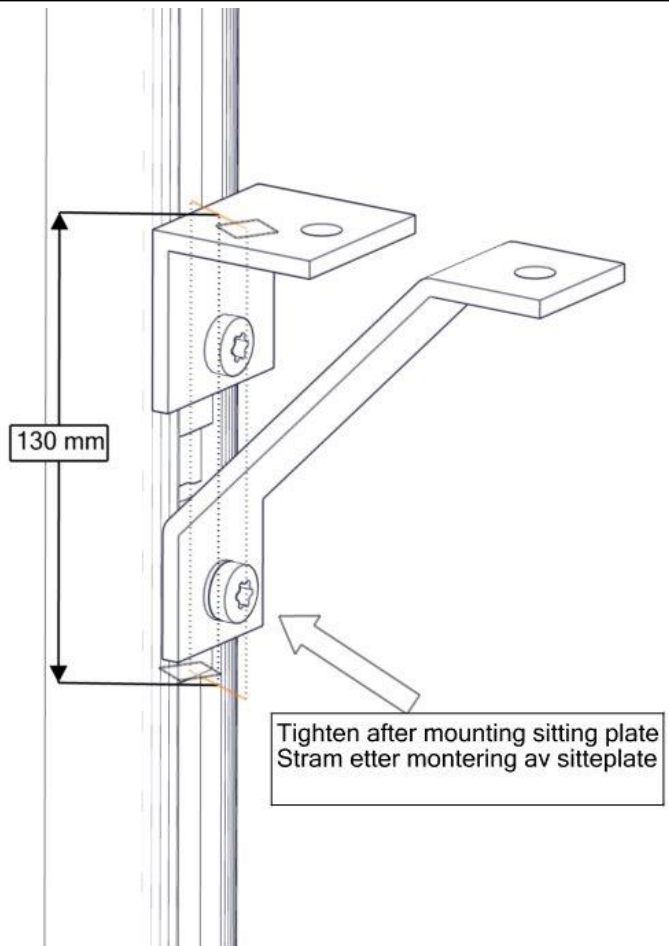

Boltepakker for / Boltpackage for / Bultpaket för

Sign. _____.

Sitebenk 6kant hus 07-520-609K	Navn	Artnr/ dimensjon	Ant	Lev
	Feste 45gr 120x120x40x5	04-400-001	2	

Montering av lekeapparatet / Assembly instructions / Montering av lekredskapet

2x

Part Name	Article nr.	Qty
Vinkel 50x50x50x5 11mm hull	04-070-050	1
Torx M8x20	04-000-020	2
Feste 45 gr 120x120x40x5	04-400-001	1
Brikke 50 1XM8	04-060-050	2

2x

Se på hovedmontering for posisjon
 Look at main assembly for position
 Titta på hovudmontering för position