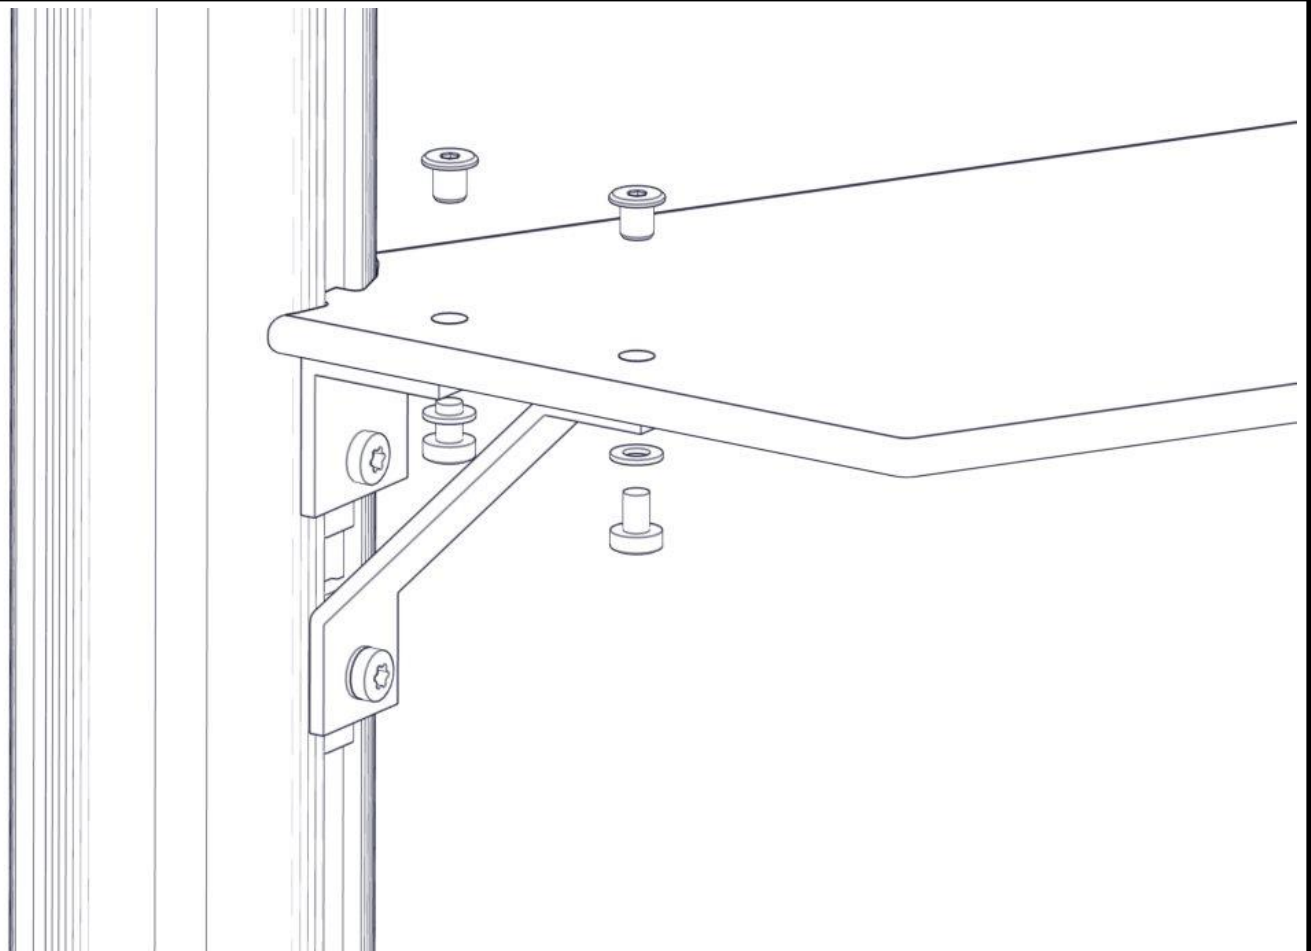

Montering av lekeapparatet / Assembly instructions / Montering av lekredskapet

Part Name	Article nr.	Qty
Torx M8x12	04-000-012	4
Skive M8	04-050-008	4
Sitebenk CC880	07-520-609	1

Part Name	Article nr.	Qty
Møbelknapp M8x11	04-030-011	4