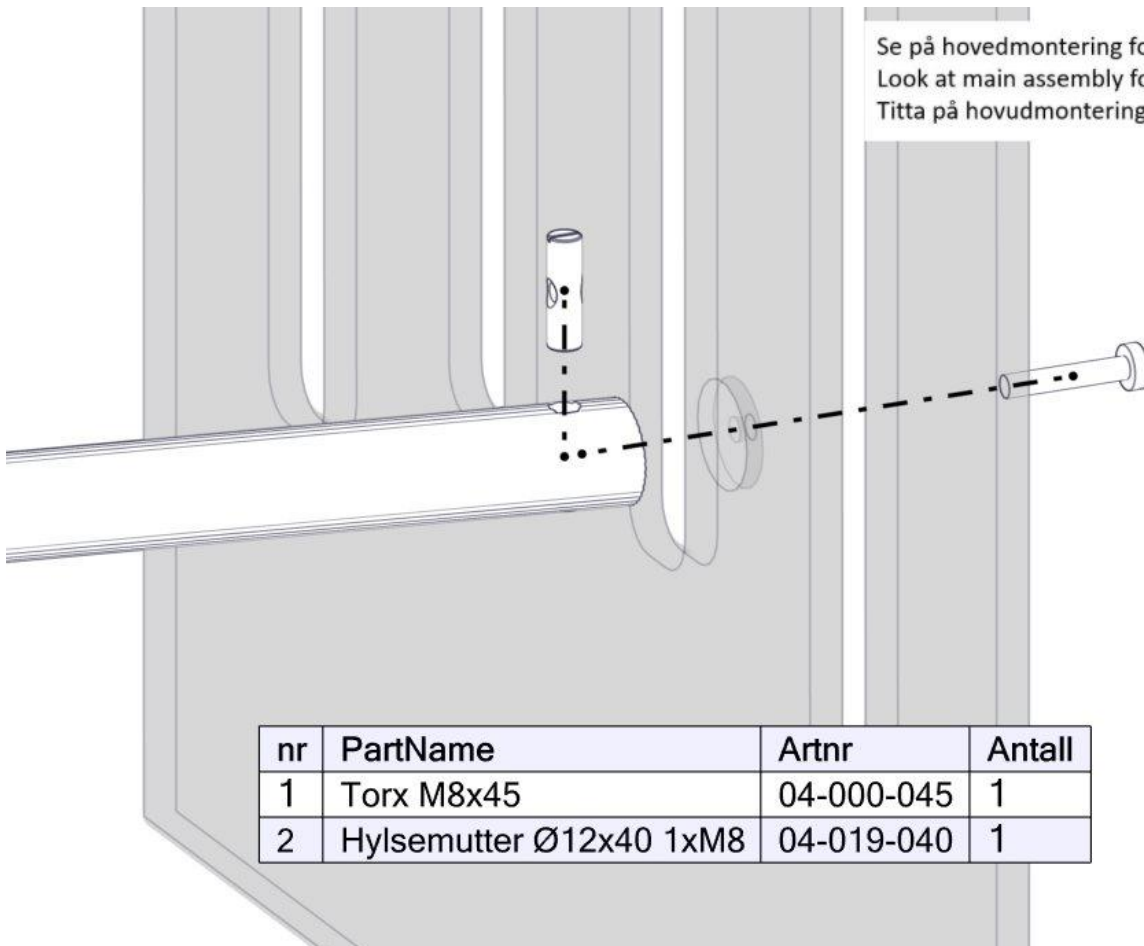

Montering av lekeapparatet / Assembly instructions / Montering av lekredskapet

Brikke 50 1xM8
Montert hos Søve

Se på hovedmontering for posisjon
Look at main assembly for position
Titta på hovudmontering för position

nr	PartName	Artnr	Antall
1	Sperrerør spiraltrapp	07-520-612	1
2	Torx M8x25	04-000-025	2

Se på hovedmontering for posisjon
Look at main assembly for position
Titta på hovudmontering för position

nr	PartName	Artnr	Antall
1	Torx M8x45	04-000-045	1
2	Hylsemutter Ø12x40 1xM8	04-019-040	1