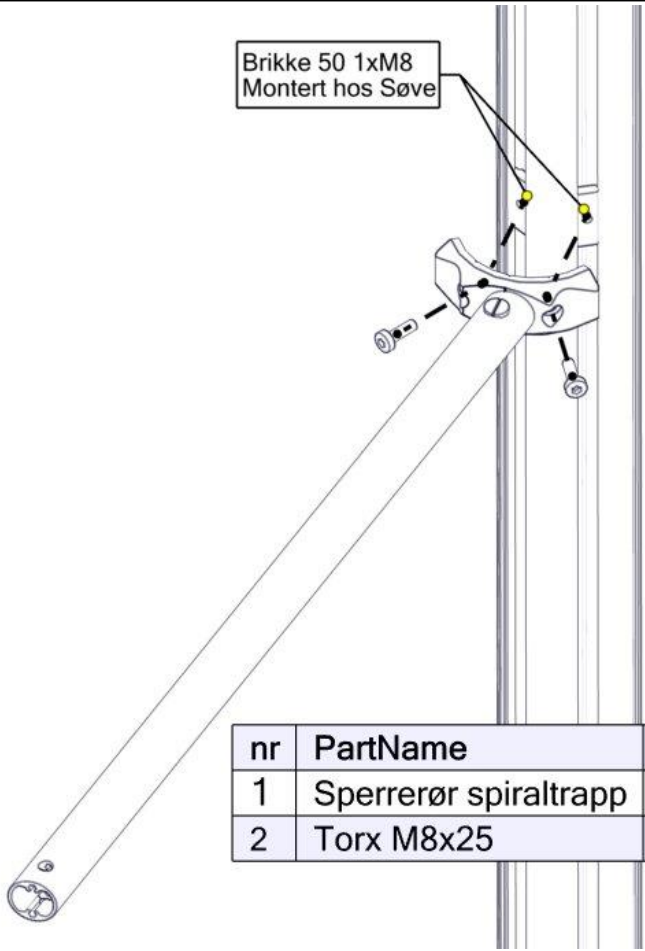

Søve AB
EA Rosengrensgatan 32
421 31 Västra Frölunda
Phone: +46 (0)31 773 97 00
www.sove.se

Boltepakker for / Boltpackage for / Bultpaket för

Sign. _____

Sperrerør til tårn trapp 07-520-612K	Navn	Artnr/dimensjon	Ant	Lev
	Sperrerør til Tårn trapp Grønn	07-520-612	1	
	Torx M8x25 Torx M8x45	04-000-025 04-000-045	2 1	
	Hylsemutter Ø12x40 1xM8	04-019-040	1	
	Brikke 50 1xM8	04-060-050 (Montert hos Søve)	0	

Montering av lekeapparatet / Assembly instructions / Montering av lekredskapet

Brikke 50 1xM8
Montert hos Søve

Se på hovedmontering for posisjon
Look at main assembly for position
Titta på hovudmontering för position

nr	PartName	Artnr	Antall
1	Sperrerør spiraltrapp	07-520-612	1
2	Torx M8x25	04-000-025	2

Se på hovedmontering for posisjon
Look at main assembly for position
Titta på hovudmontering för position

nr	PartName	Artnr	Antall
1	Torx M8x45	04-000-045	1
2	Hylsemutter Ø12x40 1xM8	04-019-040	1